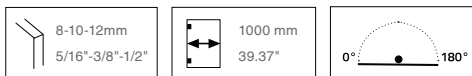

# CO 8674 COLLIO

**MAX** 60 Kg- 132 lbs

**Porte - Doors**

- Cerniera laterale per stipiti da 30 a 42mm.
- Bisagra lateral para jamba de 30 a 42mm.
- Side hinge for door-jambs of 30 to 42mm.
- Anschlagtürband für Falztiefen von 30 bis 42mm.
- Charnière latérale pour chambranle de 30 à 42mm.