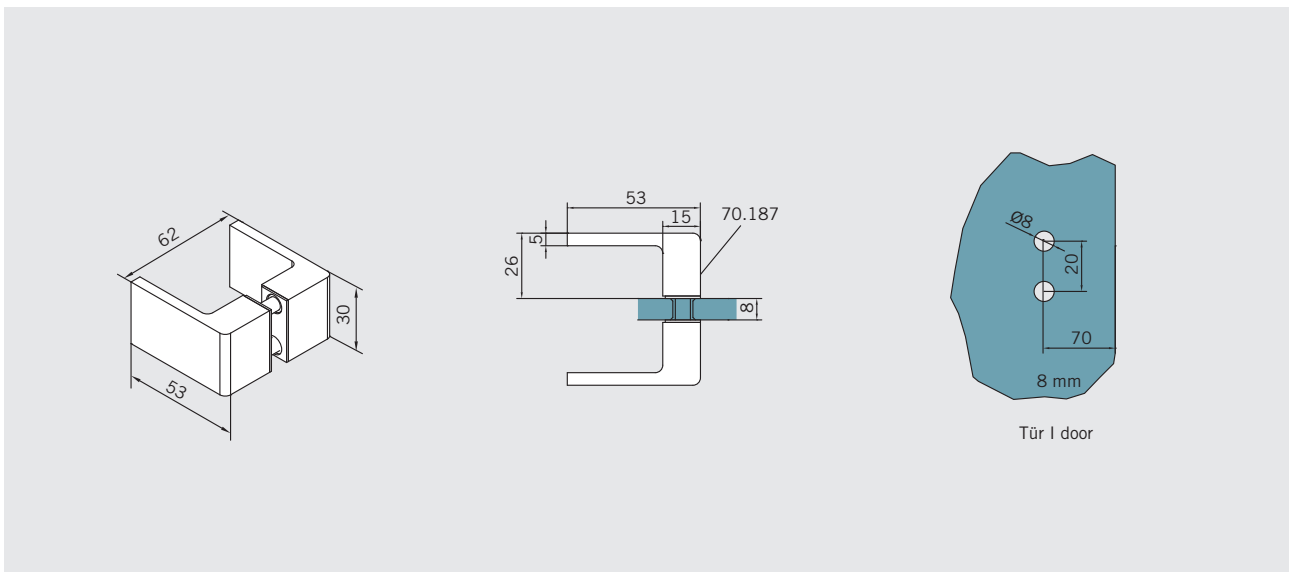

Art.-Nr. 70.187 Art. No. 70.187	Bezeichnung Description	Glasdicke Glass Thickness	Gewicht Weight	Hinweis Note
	Türgriff Door handle	8 mm	0,22 kg	ESG 10mm: hier empfehlen wir den Türkнопf Quadrat 75.017 ESG 10mm: here we recommend the door knob square 75.017

Art.-Nr. 70.036 Art. No. 70.036	Bezeichnung Description	Glasdicke Glass Thickness	Gewicht Weight	Hinweis Note
	Set Zwischenlagen für Montage in Verbindung mit 10mm ESG Set gaskets for Installations with 10mm TSG	10 mm	0,099 kg	für Art.-Nr. für Art. No. 70.180, 70.181, 70.182, 70.183, 70.184