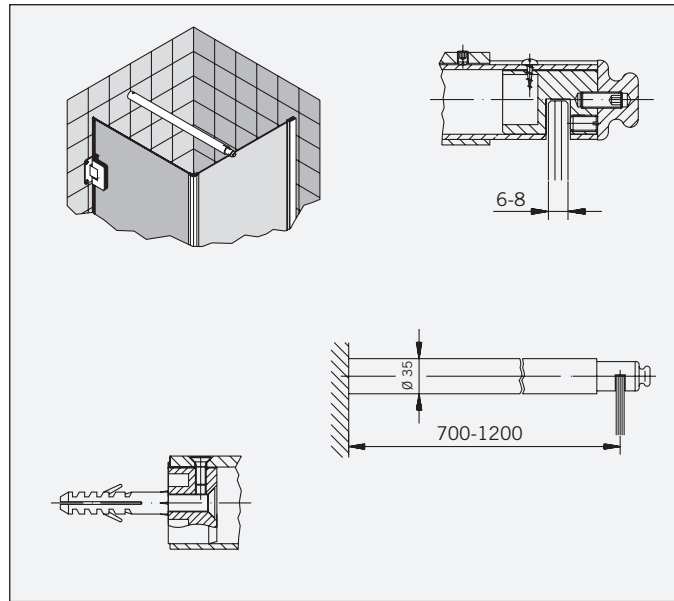

# PLANUNGSHANDBUCH PLANNING MANUAL

**Art.-Nr. 75.002**

Universal-Haltestange,  
Aluminium,  
für 6-8 mm Glas,  
einstellbar von 700 bis 1200 mm

**Gewicht: 0,721 kg**

**Art.-No. 75.002**

Universal support bar,  
aluminium,  
for 6-8 mm glass,  
adjustable from 700  
to 1200 mm

**Weight: 0,721 kg**

**Art.-Nr. 75.003**

Universal-Haltestange  
Glas/Glas 135°,  
Aluminium,  
für 6-8 mm Glas

**Gewicht: 0,771 kg**

**Art.-No. 75.003**

Universal support bar  
glass/glass 135°,  
aluminium,  
for 6-8 mm glass

**Weight: 0,771 kg**

**Art.-Nr. 75.004**

Universal-Haltestange  
Glas/Glas 180°,  
Aluminium,  
für 6-8 mm Glas

**Gewicht: 0,771 kg**

**Art.-No. 75.004**

Universal support bar  
glass/glass 180°,  
aluminium,  
for 6-8 mm glass