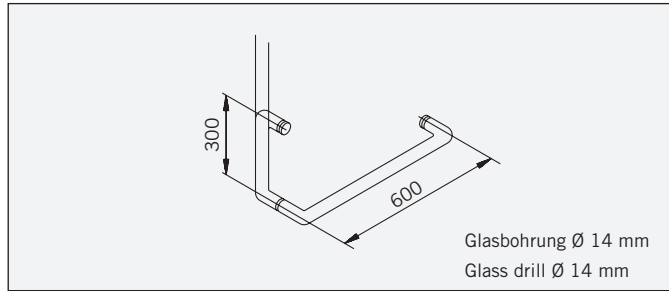

**Art.-No. 75.031**

Door handle 600, complete,  
single side, brass,  
for 6-10 mm glass.

**Weight:**  
2,400 kg

**Art.-Nr. 75.032**

Türgriff mit Handtuchhalter,  
komplett, Messing,  
für 6-10 mm Glas.

**Gewicht:**  
3,930 kg