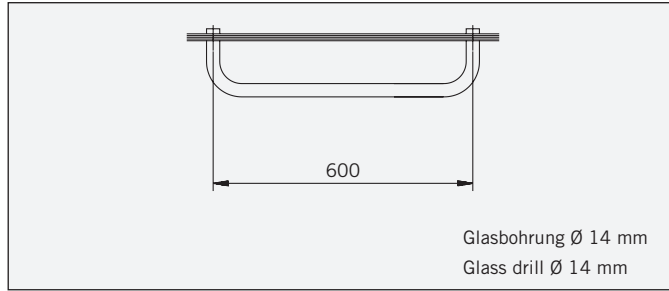

**Art.-No. 75.029**

Door handle 500, complete, double side, brass, for 6-10 mm glass.

**Weight:**

4,300 kg

**Art.-Nr. 75.030**

Türgriff 500, komplett, einseitig, Messing, für 6-10 mm Glas.

**Gewicht:**

2,150 kg

**Art.-No. 75.030**

Door handle 500, complete, single side, brass, for 6-10 mm glass.

**Weight:**

2,150 kg

**Art.-Nr. 75.031**

Türgriff 600, komplett, einseitig,  
Messing  
für 6-10 mm Glas.

**Gewicht:**  
2,400 kg

**Art.-No. 75.031**

Door handle 600, complete,  
single side, brass,  
for 6-10 mm glass.

**Weight:**  
2,400 kg

**Art.-Nr. 75.032**

Türgriff mit Handtuchhalter,  
komplett, Messing,  
für 6-10 mm Glas.

**Gewicht:**  
3,930 kg