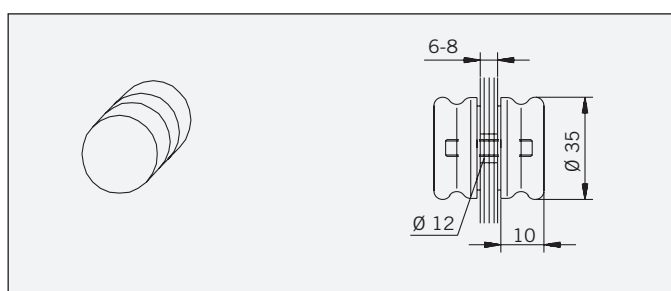

**Weight:**

0,219 kg

**Art.-Nr. 75.019**

Schiebetürknohf, komplett, Aluminium oder Messing, für 6-8 mm Glas (andere Glasstärken auf Anfrage).

**Gewicht:**

LM: 0,053 kg  
MS: 0,144 kg

**Art.-No. 75.019**

Sliding door knob, complete, aluminium or brass, for 6-8 mm glass (other glass thicknesses on request).