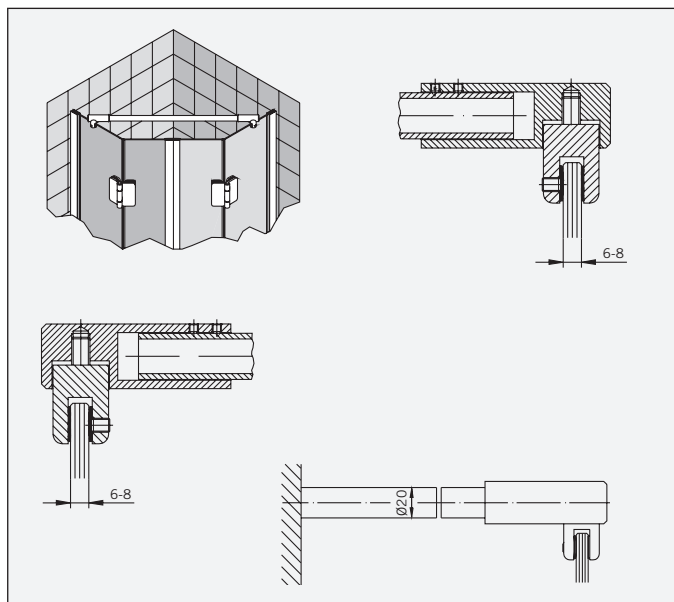

**Art.-No. 75.008**

For RW 550 mm

**Weight: 0,711 kg**

**Art.-Nr. 75.009**

Gelenkhaltestange Glas/Wand

max. Länge: ca. 500 mm

**Art.-No. 75.009**

Adjustable support bar glass/wall

max. length: approx. 500 mm

**Art.-Nr. 75.010**

Gelenkhaltestange  
Glas/Wand mit festgesetztem  
Wandteil

max. Länge: 700-1200 mm

**Art.-No. 75.010**

Adjustable support bar  
glass/wall  
with fixed link

max. length: 700-1200 mm

**Art.-Nr. 75.011**

Gelenkhaltestange  
Glas/Glas 180°

max. Länge: 700-1000 mm

**Art.-No. 75.011**

Adjustable support bar  
glass/glass 180°

max. length: 700-1000 mm

**Art.-Nr. 75.015**

Türknohf, komplett, Aluminium für 6-8 mm Glas (andere Glasstärken auf Anfrage).

**Gewicht:**

LM: 0,209 kg  
MS: 0,613 kg

**Art.-No. 75.015**

Door knob, complete, aluminium for 6-8 mm glass (other glass thicknesses on request).

**Weight:**

LM: 0,209 kg  
BR: 0,613 kg

**Art.-Nr. 75.016**