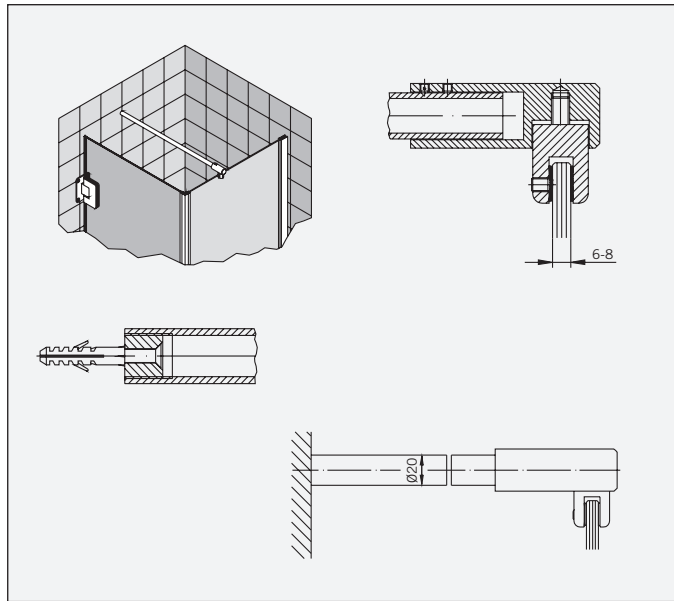

**Art.-No. 75.008**

For RW 550 mm

**Weight: 0,711 kg**

**Art.-Nr. 75.009**

Gelenkhaltestange Glas/Wand

max. Länge: ca. 500 mm

**Art.-No. 75.009**

Adjustable support bar glass/wall

max. length: approx. 500 mm

**Art.-Nr. 75.010**

Gelenkhaltestange  
Glas/Wand mit festgesetztem  
Wandteil

max. Länge: 700-1200 mm

**Art.-No. 75.010**

Adjustable support bar  
glass/wall  
with fixed link

max. length: 700-1200 mm