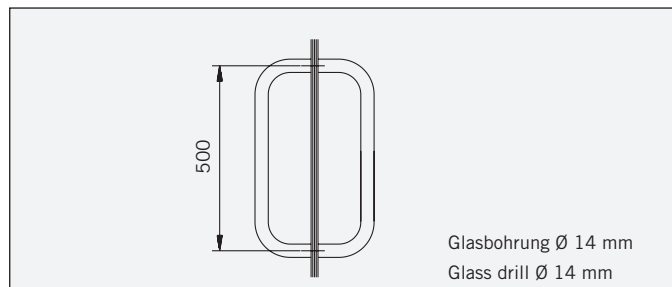

**Art.-No. 75.028**

Door handle 300, complete, single side, brass, for 6-10 mm glass.

**Weight:**

1,290 kg

**Art.-Nr. 75.029**

Türgriff 500, komplett, beidseitig, Messing, für 6-10 mm Glas.

**Gewicht:**

4,300 kg

**Art.-No. 75.029**

Door handle 500, complete, double side, brass, for 6-10 mm glass.

**Weight:**

4,300 kg

**Art.-Nr. 75.030**

Türgriff 500, komplett, einseitig, Messing, für 6-10 mm Glas.

**Gewicht:**

2,150 kg