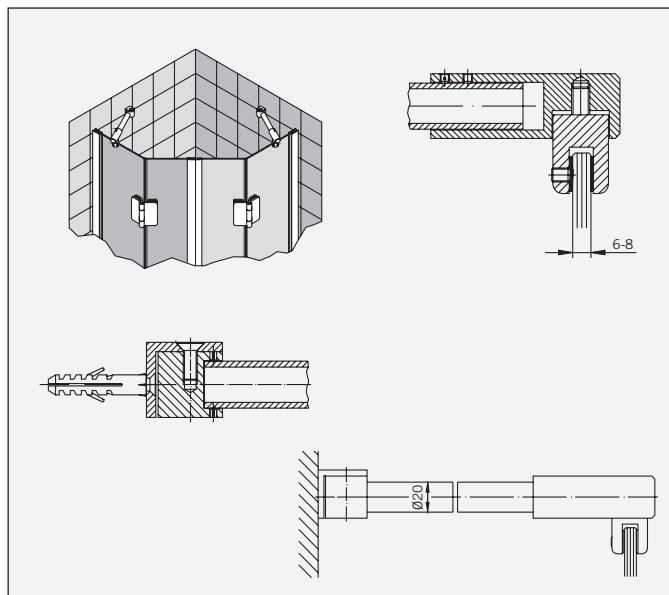

**Gewicht: 0,500 kg**

**Art.-No. 75.005**

Support bar glass/glass 135°, without door stop

**Art.-No. 75.006**

Support bar glass/glass 135°, with door stop

Aluminium, 12mm, with fastening material.  
When ordering, please specify dimension A and B (max. for showers 900 mm)

**Art.-No. 75.008**

For RW 550 mm

**Weight: 0,711 kg**

**Art.-Nr. 75.009**

Gelenkhaltestange Glas/Wand

max. Länge: ca. 500 mm

**Art.-No. 75.009**

Adjustable support bar glass/wall

max. length: approx. 500 mm

**Art.-Nr. 75.010**

Gelenkhaltestange  
Glas/Wand mit festgesetztem  
Wandteil

max. Länge: 700-1200 mm

**Art.-No. 75.010**

Adjustable support bar  
glass/wall  
with fixed link

max. length: 700-1200 mm