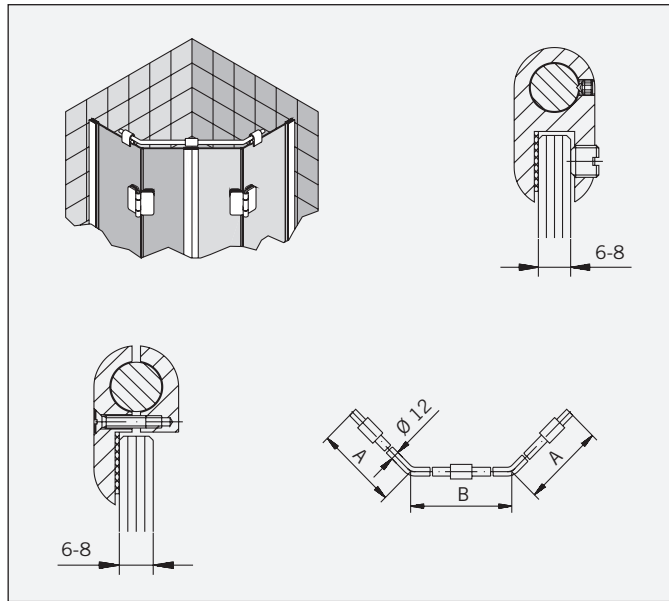

**Weight: 0,771 kg**

**Art.-Nr. 75.004**

Universal-Haltestange  
Glas/Glas 180°,  
Aluminium,  
für 6-8 mm Glas

**Gewicht: 0,771 kg**

**Art.-No. 75.004**

Universal support bar  
glass/glass 180°,  
aluminium,  
for 6-8 mm glass

**Weight: 0,711 kg**

**Art.-Nr. 75.005**

Haltestange Glas/Glas 135°, ohne Türanschlag

**Art.-Nr. 75.006**

Haltestange Glas/Glas 135°, mit Türanschlag

Aluminium, 12 mm, mit Befestigungsmaterial.  
Bitte bei Bestellung die Maße A und B angeben (max. für Kabinen 900 mm)

**Gewicht: 0,500 kg**

**Art.-No. 75.005**

Support bar glass/glass 135°, without door stop

**Art.-No. 75.006**

Support bar glass/glass 135°, with door stop

Aluminium, 12mm, with fastening material.  
When ordering, please specify dimension A and B (max. for showers 900 mm)

max. length: approx. 500 mm

**Art.-Nr. 75.010**

Gelenkhaltestange  
Glas/Wand mit festgesetztem  
Wandteil

max. Länge: 700-1200 mm

**Art.-No. 75.010**

Adjustable support bar  
glass/wall  
with fixed link

max. length: 700-1200 mm