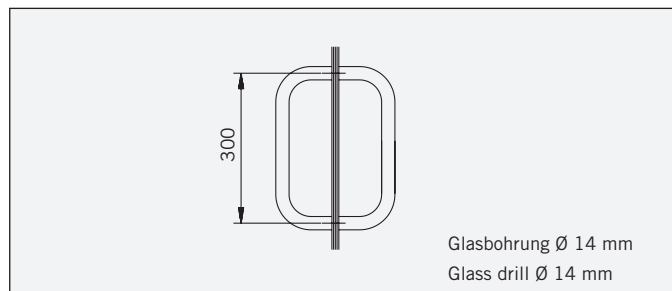

**Art.-No. 75.018**

Countersunk door knob.

**Weight:**

0,0560 kg

**Art.-Nr. 75.027**

Türgriff 300, komplett, beidseitig, Messing, für 6-10 mm Glas.

**Gewicht:**

2,580 kg

**Art.-No. 75.027**

Door handle 300, complete, double side, brass, for 6-10 mm glass.

**Weight:**

2,580 kg

**Art.-Nr. 75.028**

Türgriff 300, komplett, einseitig, Messing, für 6-10 mm Glas.

**Gewicht:**

1,290 kg