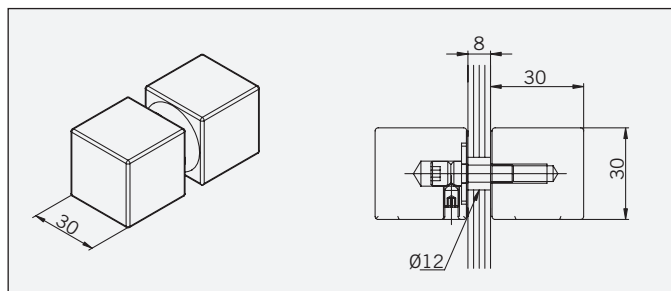

**Weight:**

LM: 0,203 kg  
BR: 0,558 kg

**Art.-Nr. 75.020**

Griffmuschel für Schiebetüren (S0720), für 6-8 mm Glas.

**Gewicht:**

0,500 kg

**Art.-No. 75.020**

Recessed pull grip for sliding doors (S0720), complete, for 6-8 mm glass.

**Weight:**

0,500 kg

**Art.-Nr. 75.017**

Türgriff-Knopf Quadrat doppelseitig für 6 - 8 mm Glas

**Gewicht:**

LM: 0,203 kg  
MS: 0,558 kg

**Art.-No. 75.017**

Door knob Square back-to-back for 6 - 8 mm glass.