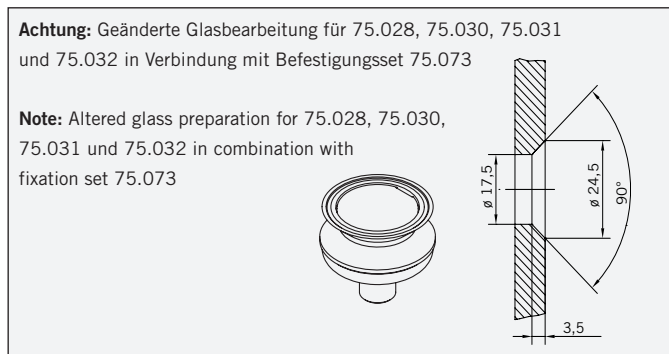

**Art.-No. 75.031**

Door handle 600, complete,  
single side, brass,  
for 6-10 mm glass.

**Weight:**  
2,400 kg

**Art.-Nr. 75.032**

Türgriff mit Handtuchhalter,  
komplett, Messing,  
für 6-10 mm Glas.

**Gewicht:**  
3,930 kg

**Art.-No. 75.032**

Door handle with towel holder,  
complete, brass,  
for 6-10 mm glass.

**Weight:**  
3,930 kg

**Befestigungsset**

zur flächenbündigen  
Glasbefestigung der einseitigen  
Türgriffe 75.028, 75.030,  
75.031 und 75.032

**Art.-Nr. 75.073**

bestehend aus  
2 Punkthaltern inklusive  
Verbindungselement,  
Abdeckplättchen und  
Befestigungsschrauben  
Nur LM glanzverchromt  
**Gewicht:** 0,250 kg

**Fixation set**

for counter-sunk glass fixation of  
single side door handles 75.028,  
75.030, 75.031 und 75.032

**Art. No. 75.073**

consisting of  
2 single point fixings  
inclusive connector, cover caps  
and fixation screws  
Only aluminium polished  
chromed  
**Weight:** 0.250 kg

**INVISIBLE SHIELD OBERFLÄCHENSCHUTZ**