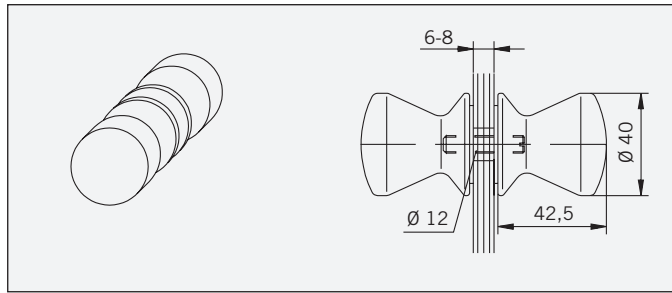

Art.-Nr. 75.021

Türknohf, komplett, Aluminium oder Messing, für 6-8 mm Glas (andere Glasstärken auf Anfrage).

Gewicht:

LM: 0,210 kg
MS: 0,560 kg

Art.-No. 75.021

Door knob, complete, aluminium or brass, for 6-8 mm glass (other glass thicknesses on request).

Weight:

LM: 0,210 kg
BR: 0,560 kg

Art.-Nr. 75.018

Türknohf, innen flächenbündig