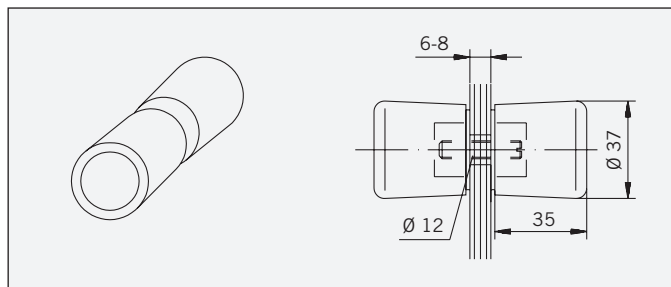

**Weight:**

LM: 0,203 kg  
BR: 0,558 kg

**Art.-Nr. 75.022**

Kristallglasknohf, komplett, lieferbar in Kristall weiß, für 6-8 mm Glas.

**Gewicht:**

0,219 kg

**Art.-No. 75.022**

Cristall glass knob, complete available in cristall glass white, for 6-8 mm glass.

**Weight:**

0,219 kg

**Art.-Nr. 75.019**

Schiebetürknohf, komplett, Aluminium oder Messing, für 6-8 mm Glas (andere Glasstärken auf Anfrage).

**Gewicht:**

LM: 0,053 kg  
MS: 0,144 kg

**Art.-No. 75.019**

Sliding door knob, complete, aluminium or brass, for 6-8 mm glass (other glass thicknesses on request).