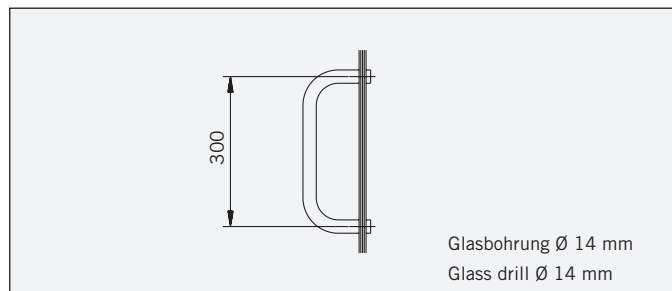

Gewicht:

1,290 kg

Art.-No. 75.028

Door handle 300, complete, single side, brass, for 6-10 mm glass.

Weight:

1,290 kg

Art.-Nr. 75.029

Türgriff 500, komplett, beidseitig, Messing, für 6-10 mm Glas.