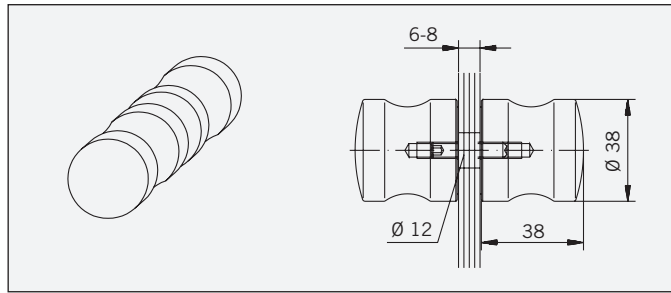

**Art.-Nr. 75.011**

Gelenkhaltestange  
Glas/Glas 180°

max. Länge: 700-1000 mm

**Art.-No. 75.011**

Adjustable support bar  
glass/glass 180°

max. length: 700-1000 mm

**Art.-Nr. 75.015**

Türknohf, komplett, Aluminium für 6-8 mm Glas (andere Glasstärken auf Anfrage).

**Gewicht:**

LM: 0,209 kg  
MS: 0,613 kg

**Art.-No. 75.015**

Door knob, complete, aluminium for 6-8 mm glass (other glass thicknesses on request).

**Weight:**

LM: 0,209 kg  
BR: 0,613 kg

**Art.-Nr. 75.016**