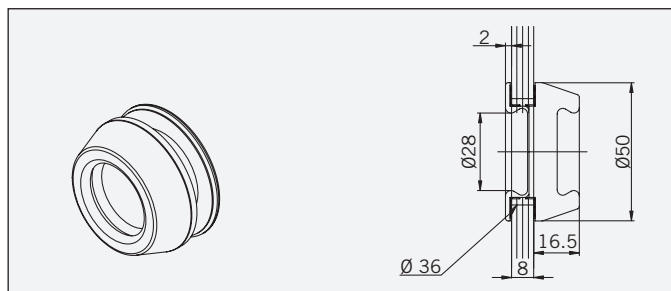

**Weight:**

LM: 0,203 kg  
BR: 0,558 kg

**Art.-Nr. 75.020**

Griffmuschel für Schiebetüren (S0720), für 6-8 mm Glas.

**Gewicht:**

0,500 kg

**Art.-No. 75.020**

Recessed pull grip for sliding doors (S0720), complete, for 6-8 mm glass.

**Weight:**

0,500 kg

**Art.-Nr. 75.017**

Türgriff-Knopf Quadrat doppelseitig für 6 - 8 mm Glas

**Gewicht:**

LM: 0,203 kg  
MS: 0,558 kg

**Art.-No. 75.017**

Door knob Square back-to-back for 6 - 8 mm glass.