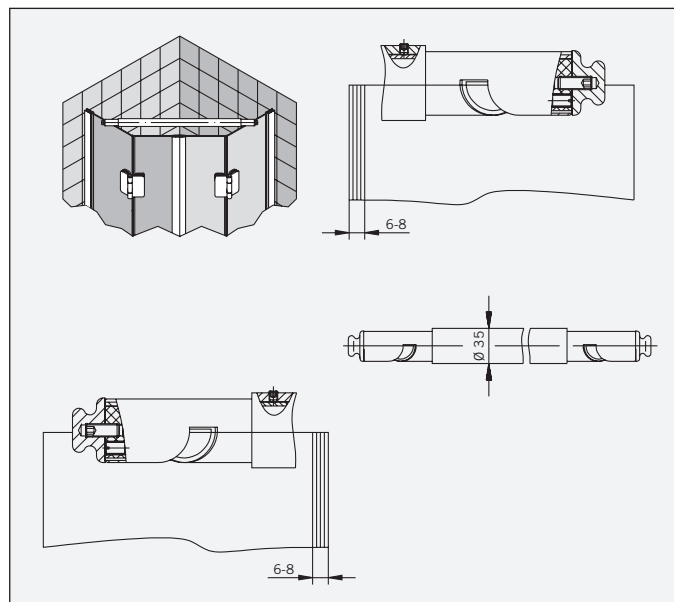

# PLANUNGSHANDBUCH PLANNING MANUAL

**Art.-Nr. 75.002**

Universal-Haltestange,  
Aluminium,  
für 6-8 mm Glas,  
einstellbar von 700 bis 1200 mm

**Gewicht: 0,721 kg**

**Art.-No. 75.002**

Universal support bar,  
aluminium,  
for 6-8 mm glass,  
adjustable from 700  
to 1200 mm

**Weight: 0,721 kg**

**Art.-Nr. 75.003**

Universal-Haltestange  
Glas/Glas 135°,  
Aluminium,  
für 6-8 mm Glas

**Gewicht: 0,771 kg**

**Art.-No. 75.003**

Universal support bar  
glass/glass 135°,  
aluminium,  
for 6-8 mm glass

**Weight: 0,771 kg**

**Art.-Nr. 75.004**

Universal-Haltestange  
Glas/Glas 180°,  
Aluminium,  
für 6-8 mm Glas

**Gewicht: 0,771 kg**

**Art.-No. 75.004**

Universal support bar  
glass/glass 180°,  
aluminium,  
for 6-8 mm glass