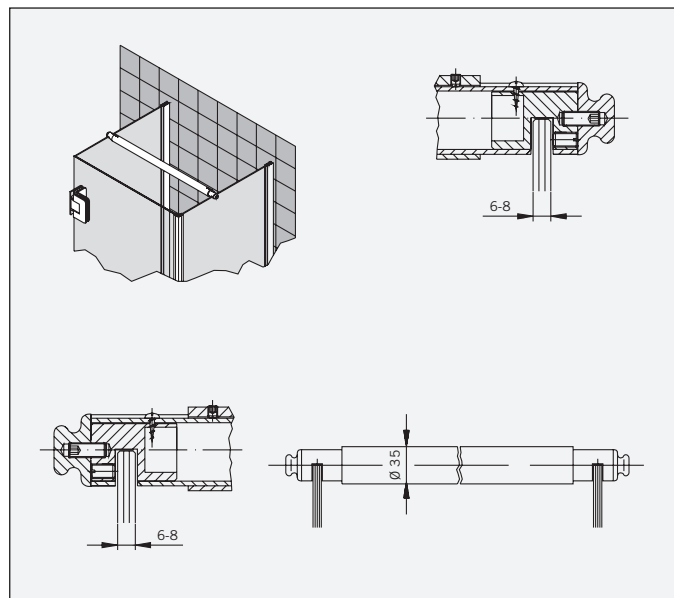

# PLANUNGSHANDBUCH PLANNING MANUAL

**Art.-Nr. 75.002**

Universal-Haltestange,  
Aluminium,  
für 6-8 mm Glas,  
einstellbar von 700 bis 1200 mm

**Gewicht: 0,721 kg**

**Art.-No. 75.002**

Universal support bar,  
aluminium,  
for 6-8 mm glass,  
adjustable from 700  
to 1200 mm

**Weight: 0,721 kg**

**Art.-Nr. 75.003**

Universal-Haltestange  
Glas/Glas 135°,  
Aluminium,  
für 6-8 mm Glas

**Gewicht: 0,771 kg**

**Art.-No. 75.003**

Universal support bar  
glass/glass 135°,  
aluminium,  
for 6-8 mm glass

**Weight: 0,771 kg**

**Art.-Nr. 75.004**

Universal-Haltestange  
Glas/Glas 180°,  
Aluminium,  
für 6-8 mm Glas

**Gewicht: 0,771 kg**

**Art.-No. 75.004**

Universal support bar  
glass/glass 180°,  
aluminium,  
for 6-8 mm glass