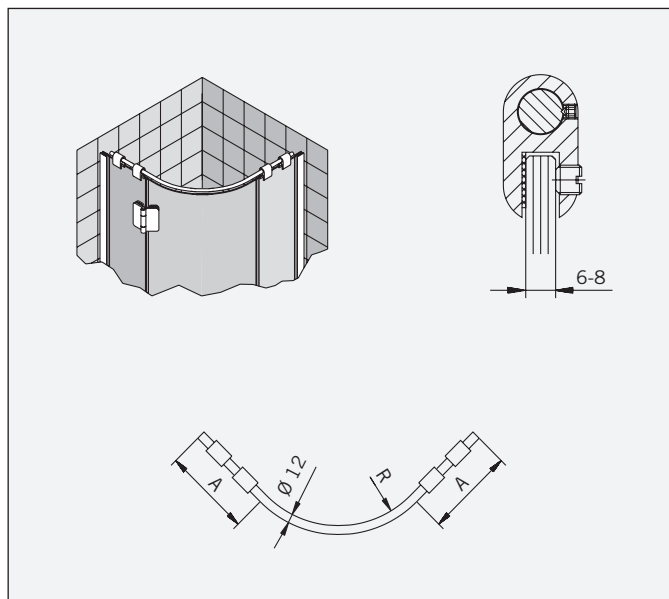

**Gewicht: 0,500 kg**

**Art.-No. 75.005**

Support bar glass/glass 135°, without door stop

**Art.-No. 75.006**

Support bar glass/glass 135°, with door stop

Aluminium, 12mm, with fastening material.  
When ordering, please specify dimension A and B (max. for showers 900 mm)

**Weight: 0,500 kg**

**Art.-Nr. 75.007**

Haltestange Aluminium, 12 mm, für Viertelreiskabinen, für 6-8 mm Glas.  
Für RW 500 mm

**Art.-Nr. 75.008**

Für RW 550 mm

**Gewicht: 0,771 kg**

**Art.-No. 75.007**

Support bar, aluminium, 12 mm, for curved shower, for 6-8 mm glass.  
For RW 500 mm

**Art.-No. 75.008**

For RW 550 mm

**Weight: 0,711 kg**

**Art.-Nr. 75.009**

Gelenkhaltestange Glas/Wand

max. Länge: ca. 500 mm

**Art.-No. 75.009**

Adjustable support bar glass/wall

max. length: approx. 500 mm

**Art.-Nr. 75.010**

Gelenkhaltestange  
Glas/Wand mit festgesetztem  
Wandteil

max. Länge: 700-1200 mm

**Art.-No. 75.010**

Adjustable support bar  
glass/wall  
with fixed link

max. length: 700-1200 mm