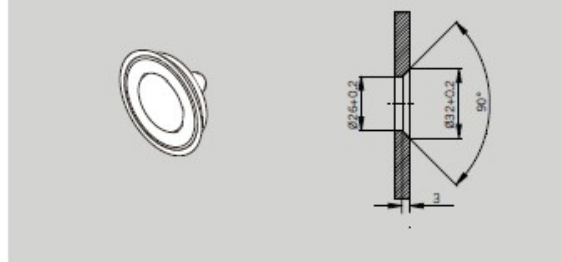

**Türgriff mit Handtuchstange
"Quadrat"**

Bohrungsabstand 300 mm

Art.-Nr. 75.042

**Door handle/towel rail
"Square"**

drill interspace 300 mm

Art. No. 75.042

**Türgriff mit Handtuchstange
"Quadrat"**

Bohrungsabstand 500 mm

Art.-Nr. 75.043

**Door handle/towel rail
"Square"**

drill interspace 500 mm

Art. No. 75.043

Kundenspezifische
Sonderlängen auf Anfrage

Customer-specific lengths
on request

Befestigungsset

zur flächenbündigen
Glasbefestigung der
„Quadrat“ Handtuchstangen
75.042 und 75.043

Art.-Nr. 75.041

bestehend aus
2 Punkthaltern inklusive
Abdeckplättchen und
Befestigungsschrauben

Nur MS glanzverchromt

Achtung: Geänderte Glasbearbeitung für 75.042 und
75.043 in Verbindung mit versenkter Befestigung 75.041
Note: Altered glass preparation for 75.042 and
75.043 in combination with countersunk fixing 75.041

Fixation set

for counter-sunk glass fixa-
tion of „Square“ towel rails
75.042 and 75.043

Art. No. 75.041

consisting of
2 single point fixings inclu-
sive cover caps and fixation
screws

Only brass polished chromed