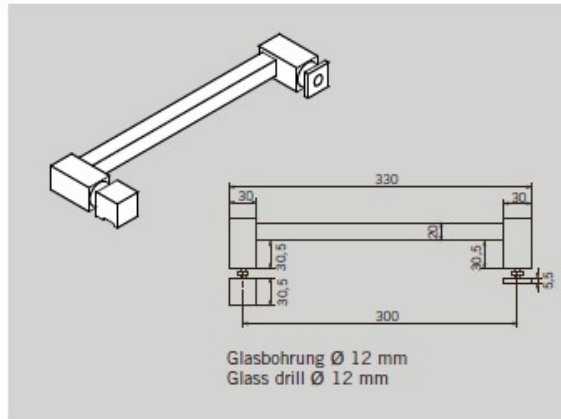

**Türgriff mit Handtuchstange
"Quadrat"**

Bohrungsabstand 300 mm

Art.-Nr. 75.042

**Door handle/towel rail
"Square"**

drill interspace 300 mm

Art. No. 75.042

**Türgriff mit Handtuchstange
"Quadrat"**

Bohrungsabstand 500 mm

Art.-Nr. 75.043

**Door handle/towel rail
"Square"**

drill interspace 500 mm

Art. No. 75.043

Kundenspezifische
Sonderlängen auf Anfrage

Customer-specific lengths
on request

Befestigungsset

zur flächenbündigen
Glasbefestigung der
„Quadrat“ Handtuchstangen
75.042 und 75.043

Art.-Nr. 75.041

bestehend aus
2 Punkthaltern inklusive
Abdeckplättchen und
Befestigungsschrauben

Nur MS glanzverchromt

Achtung: Geänderte Glasbearbeitung für 75.042 und
75.043 in Verbindung mit versenkter Befestigung 75.041
Note: Altered glass preparation for 75.042 and
75.043 in combination with countersunk fixing 75.041

Fixation set

for counter-sunk glass fixa-
tion of „Square“ towel rails
75.042 and 75.043

Art. No. 75.041

consisting of
2 single point fixings inclu-
sive cover caps and fixation
screws

Only brass polished chromed