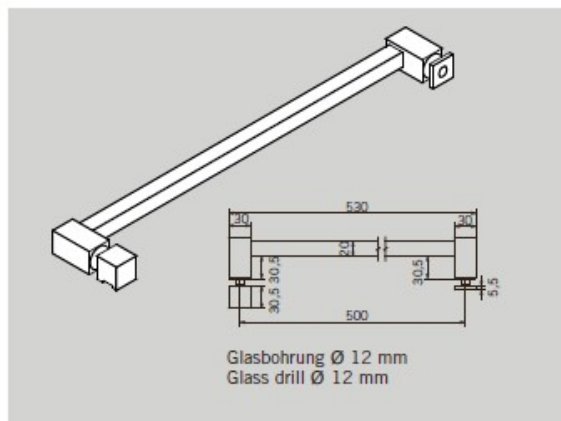

**Türgriff mit Handtuchstange
"Quadrat"**

Bohrungsabstand 300 mm

Art.-Nr. 75.042

**Door handle/towel rail
"Square"**

drill interspace 300 mm

Art. No. 75.042

**Türgriff mit Handtuchstange
"Quadrat"**

Bohrungsabstand 500 mm

Art.-Nr. 75.043

**Door handle/towel rail
"Square"**

drill interspace 500 mm

Art. No. 75.043

Kundenspezifische
Sonderlängen auf Anfrage

Customer-specific lengths
on request

Befestigungsset

zur flächenbündigen
Glasbefestigung der
„Quadrat“ Handtuchstangen
75.042 und 75.043

Fixation set

for counter-sunk glass fixa-
tion of „Square“ towel rails
75.042 and 75.043

Art. No. 75.041

consisting of
2 single point fixings inclu-
sive cover caps and fixation
screws

Only brass polished chromed