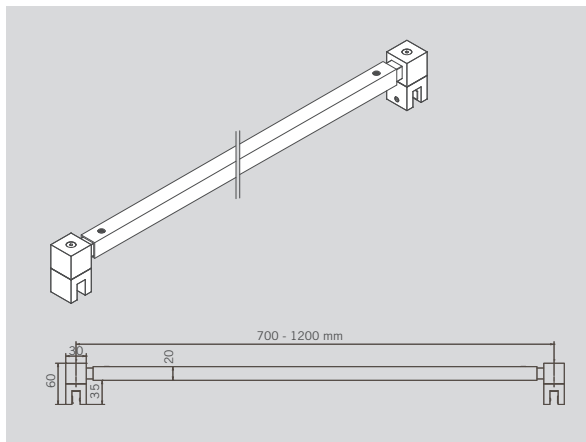

**Haltestange "Quadrat"
mit Teleskopfunktion**

Anbindungswinkel einstellbar
Glas an Wand

Art.-Nr. 75.052

**Support bar "Square"
telescopically extendable**
fixing angle adjustable
glass to wall

Art. No. 75.052

**Haltestange "Quadrat"
mit Teleskopfunktion**

Anbindungswinkel einstellbar
Glas an Glas

Art.-Nr. 75.046

**Support bar "Square"
telescopically extendable**
fixing angle adjustable
glass to glass

Art. No. 75.046

**Haltestange "Quadrat"
für Runddusche**

Glas an Glas
Radius Duschwanne 500 mm

Art.-Nr. 75.059

dto.
Radius Duschwanne 550 mm
(o. Abb.)

**Support bar "Square"
for curved showers**
glass to glass
radius shower tub 500 mm

Art. No. 75.059

do.
radius shower tub 550 mm
(not shown)

Art.-Nr. 75.058

Art. No. 75.058

**Haltestange "Quadrat"
für 5-Eck-Dusche**

Glas an Glas
mit Türanschlag

Art.-Nr. 75.061

dto.
ohne Türanschlag
(ohne Abbildung)