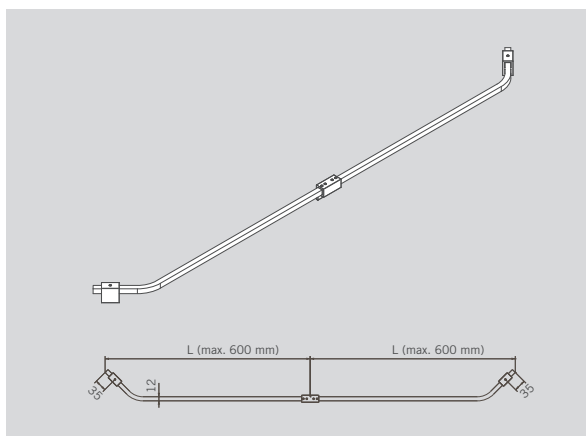

**Haltestange "Quadrat"
mit Teleskopfunktion**

Anbindungswinkel einstellbar
Glas an Wand

Art.-Nr. 75.052

**Support bar "Square"
telescopically extendable**
fixing angle adjustable
glass to wall

Art. No. 75.052

**Haltestange "Quadrat"
mit Teleskopfunktion**

Anbindungswinkel einstellbar
Glas an Glas

Art.-Nr. 75.046

**Support bar "Square"
telescopically extendable**
fixing angle adjustable
glass to glass

Art. No. 75.046

**Haltestange "Quadrat"
für Runddusche**

Glas an Glas
Radius Duschwanne 500 mm

Art.-Nr. 75.059

dto.
Radius Duschwanne 550 mm
(o. Abb.)

**Support bar "Square"
for curved showers**
glass to glass
radius shower tub 500 mm

Art. No. 75.059

do.
radius shower tub 550 mm
(not shown)

Art.-Nr. 75.058

Art. No. 75.058

**Haltestange "Quadrat"
für 5-Eck-Dusche**

Glas an Glas
mit Türanschlag

Art.-Nr. 75.061

dto.
ohne Türanschlag
(ohne Abbildung)