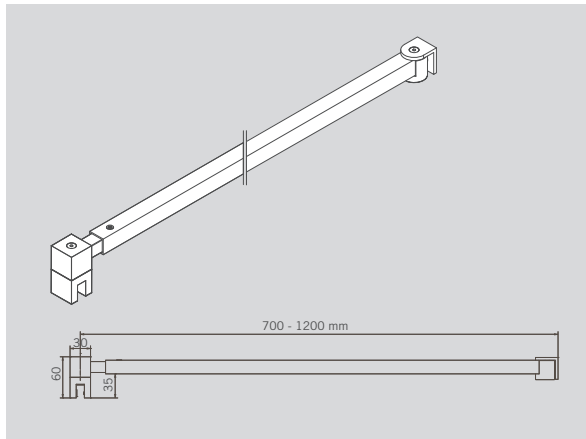

**Haltestange "Quadrat"
mit Teleskopfunktion**

Anbindungswinkel einstellbar
Glas an Wand

Art.-Nr. 75.052

**Support bar "Square"
telescopically extendable**
fixing angle adjustable
glass to wall

Art. No. 75.052

**Haltestange "Quadrat"
mit Teleskopfunktion**

Anbindungswinkel einstellbar
Glas an Glas

Art.-Nr. 75.046

**Support bar "Square"
telescopically extendable**
fixing angle adjustable
glass to glass

Art. No. 75.046

**Haltestange "Quadrat"
für Runddusche**

Glas an Glas
Radius Duschwanne 500 mm

Art.-Nr. 75.059

dto.
Radius Duschwanne 550 mm
(o. Abb.)

**Support bar "Square"
for curved showers**
glass to glass
radius shower tub 500 mm

Art. No. 75.059

do.
radius shower tub 550 mm
(not shown)

Art.-Nr. 75.058

Art. No. 75.058

**Haltestange "Quadrat"
für 5-Eck-Dusche**

Glas an Glas
mit Türanschlag

Art.-Nr. 75.061

dto.
ohne Türanschlag
(ohne Abbildung)