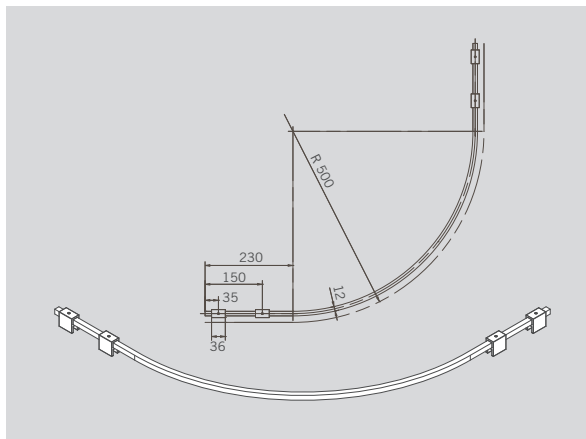

**Haltestange "Quadrat"
mit Teleskopfunktion**

Anbindungswinkel einstellbar
Glas an Wand

Art.-Nr. 75.052

**Support bar "Square"
telescopically extendable**
fixing angle adjustable
glass to wall

Art. No. 75.052

**Haltestange "Quadrat"
mit Teleskopfunktion**

Anbindungswinkel einstellbar
Glas an Glas

Art.-Nr. 75.046

**Support bar "Square"
telescopically extendable**
fixing angle adjustable
glass to glass

Art. No. 75.046

**Haltestange "Quadrat"
für Runddusche**

Glas an Glas
Radius Duschwanne 500 mm

Art.-Nr. 75.059

dto.
Radius Duschwanne 550 mm
(o. Abb.)

**Support bar "Square"
for curved showers**
glass to glass
radius shower tub 500 mm

Art. No. 75.059

do.
radius shower tub 550 mm
(not shown)

Art.-Nr. 75.058

Art. No. 75.058

**Haltestange "Quadrat"
für 5-Eck-Dusche**

Glas an Glas
mit Türanschlag

Art.-Nr. 75.061

dto.
ohne Türanschlag
(ohne Abbildung)