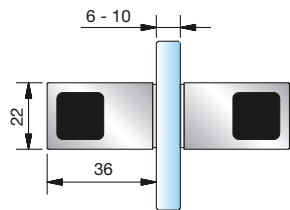

2022

Duschenwelt

Gesamtprogramm

Pauli + Sohn

Zubehör

Zubehör – Türstopper

Art.-Nr.	Oberfläche	Glasdicke	Artikelbezeichnung	Merkmale	VE/Stück
8274MS7-L	glanzverchromt	6-10 mm	Türstopper	mit Glasbefestigung und	1/2
8274MS10-L	mattverchromt		Glas-Wand, links	Wandbefestigung	
8274MSPVD22-L	Edelstahloptik				

Art.-Nr.	Oberfläche	Glasdicke	Artikelbezeichnung	Merkmale	VE/Stück
8274MS7-R	glanzverchromt	6-10 mm	Türstopper	mit Glasbefestigung und	1/2
8274MS10-R	mattverchromt		Glas-Wand, rechts	Wandbefestigung	
8274MSPVD22-R	Edelstahloptik				

Art.-Nr.	Oberfläche	Glasdicke	Artikelbezeichnung	Merkmale	VE/Stück
8274MS7-D	glanzverchromt	6-10 mm	Türstopper		1/2
8274MS10-D	mattverchromt			Glas-Glas, beidseitig	
8274MSPVD22-D	Edelstahloptik				

8274MS-L an der Wand befestigt