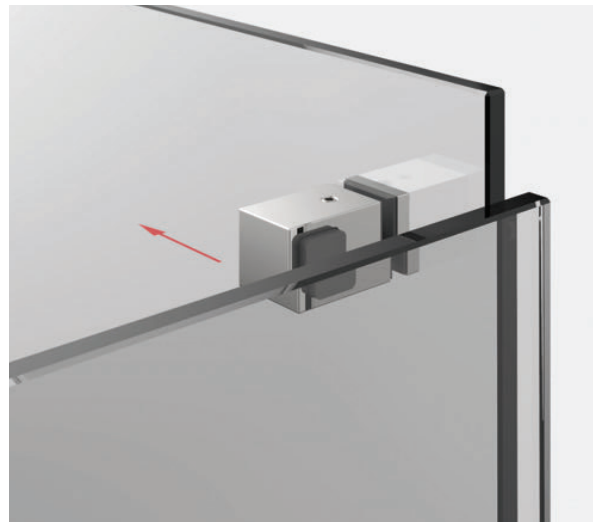

2022

Duschenwelt

Gesamtprogramm

Pauli + Sohn

Zubehör

Zubehör – Türstopper

Art.-Nr.	Oberfläche	Glasdicke	Artikelbezeichnung	Merkmale	VE/Stück
8274MS7-L	glanzverchromt	6-10 mm	Türstopper	mit Glasbefestigung und	1/2
8274MS10-L	mattverchromt		Glas-Wand, links	Wandbefestigung	
8274MSPVD22-L	Edelstahloptik				

Art.-Nr.	Oberfläche	Glasdicke	Artikelbezeichnung	Merkmale	VE/Stück
8274MS7-R	glanzverchromt	6-10 mm	Türstopper	mit Glasbefestigung und	1/2
8274MS10-R	mattverchromt		Glas-Wand, rechts	Wandbefestigung	
8274MSPVD22-R	Edelstahloptik				

Art.-Nr.	Oberfläche	Glasdicke	Artikelbezeichnung	Merkmale	VE/Stück
8274MS7-D	glanzverchromt	6-10 mm	Türstopper		1/2
8274MS10-D	mattverchromt			Glas-Glas, beidseitig	
8274MSPVD22-D	Edelstahloptik				

8274MS-L an der Wand befestigt