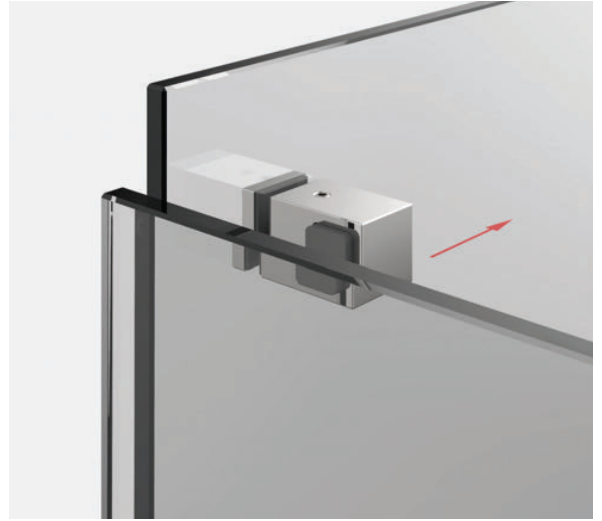

2022

Duschenwelt

Gesamtprogramm

Pauli + Sohn

Zubehör

Zubehör – Türstopper

Art.-Nr.	Oberfläche	Glasdicke	Artikelbezeichnung	Merkmale	VE/Stück
8274MS7-L	glanzverchromt	6-10 mm	Türstopper	mit Glasbefestigung und	1/2
8274MS10-L	mattverchromt		Glas-Wand, links	Wandbefestigung	
8274MSPVD22-L	Edelstahloptik				

Art.-Nr.	Oberfläche	Glasdicke	Artikelbezeichnung	Merkmale	VE/Stück
8274MS7-R	glanzverchromt	6-10 mm	Türstopper	mit Glasbefestigung und	1/2
8274MS10-R	mattverchromt		Glas-Wand, rechts	Wandbefestigung	
8274MSPVD22-R	Edelstahloptik				

Art.-Nr.	Oberfläche	Glasdicke	Artikelbezeichnung	Merkmale	VE/Stück
8274MS7-D	glanzverchromt	6-10 mm	Türstopper		1/2
8274MS10-D	mattverchromt			Glas-Glas, beidseitig	
8274MSPVD22-D	Edelstahloptik				

8274MS-L an der Wand befestigt