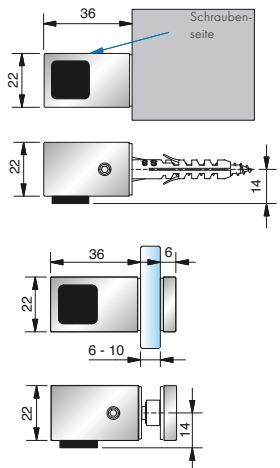

2022

Duschenwelt

Gesamtprogramm

Pauli + Sohn

Zubehör

Zubehör – Türstopper

Art.-Nr.	Oberfläche	Glasdicke	Artikelbezeichnung	Merkmale	VE/Stück
8274MS7-L	glanzverchromt	6-10 mm	Türstopper	mit Glasbefestigung und	1/2
8274MS10-L	mattverchromt		Glas-Wand, links	Wandbefestigung	
8274MSPVD22-L	Edelstahloptik				

Art.-Nr.	Oberfläche	Glasdicke	Artikelbezeichnung	Merkmale	VE/Stück
8274MS7-R	glanzverchromt	6-10 mm	Türstopper	mit Glasbefestigung und	1/2
8274MS10-R	mattverchromt		Glas-Wand, rechts	Wandbefestigung	
8274MSPVD22-R	Edelstahloptik				

Art.-Nr.	Oberfläche	Glasdicke	Artikelbezeichnung	Merkmale	VE/Stück
8274MS7-D	glanzverchromt	6-10 mm	Türstopper		1/2
8274MS10-D	mattverchromt			Glas-Glas, beidseitig	
8274MSPVD22-D	Edelstahloptik				

8274MS-L an der Wand befestigt