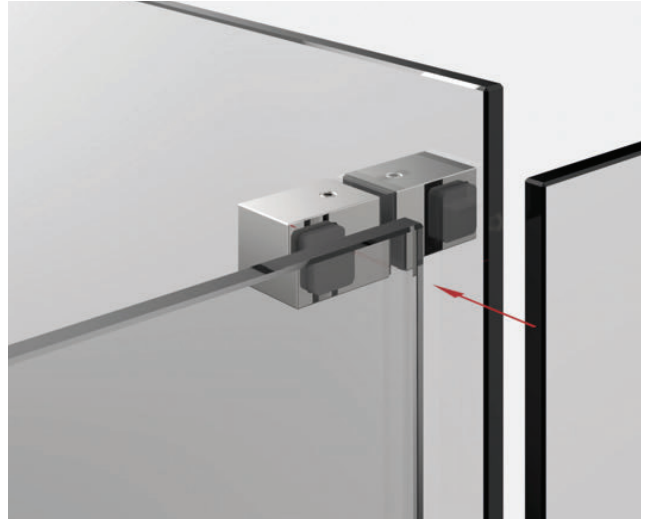

2022

Duschenwelt

Gesamtprogramm

Pauli + Sohn

Zubehör

Zubehör – Türstopper

Art.-Nr.	Oberfläche	Glasdicke	Artikelbezeichnung	Merkmale	VE/Stück
8274MS7-L	glanzverchromt	6-10 mm	Türstopper	mit Glasbefestigung und	1/2
8274MS10-L	mattverchromt		Glas-Wand, links	Wandbefestigung	
8274MSPVD22-L	Edelstahloptik				

Art.-Nr.	Oberfläche	Glasdicke	Artikelbezeichnung	Merkmale	VE/Stück
8274MS7-R	glanzverchromt	6-10 mm	Türstopper	mit Glasbefestigung und	1/2
8274MS10-R	mattverchromt		Glas-Wand, rechts	Wandbefestigung	
8274MSPVD22-R	Edelstahloptik				

Art.-Nr.	Oberfläche	Glasdicke	Artikelbezeichnung	Merkmale	VE/Stück
8274MS7-D	glanzverchromt	6-10 mm	Türstopper		1/2
8274MS10-D	mattverchromt			Glas-Glas, beidseitig	
8274MSPVD22-D	Edelstahloptik				

8274MS-L an der Wand befestigt