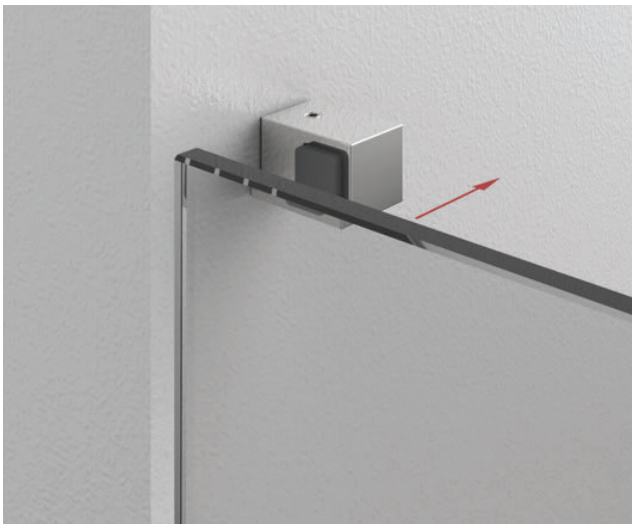

2022

Duschenwelt

Gesamtprogramm

Pauli + Sohn

Zubehör

Zubehör – Türstopper

Art.-Nr.	Oberfläche	Glasdicke	Artikelbezeichnung	Merkmale	VE/Stück
8274MS7-L	glanzverchromt	6-10 mm	Türstopper	mit Glasbefestigung und	1/2
8274MS10-L	mattverchromt		Glas-Wand, links	Wandbefestigung	
8274MSPVD22-L	Edelstahloptik				

Art.-Nr.	Oberfläche	Glasdicke	Artikelbezeichnung	Merkmale	VE/Stück
8274MS7-R	glanzverchromt	6-10 mm	Türstopper	mit Glasbefestigung und	1/2
8274MS10-R	mattverchromt		Glas-Wand, rechts	Wandbefestigung	
8274MSPVD22-R	Edelstahloptik				

Art.-Nr.	Oberfläche	Glasdicke	Artikelbezeichnung	Merkmale	VE/Stück
8274MS7-D	glanzverchromt	6-10 mm	Türstopper		1/2
8274MS10-D	mattverchromt			Glas-Glas, beidseitig	
8274MSPVD22-D	Edelstahloptik				

8274MS-L an der Wand befestigt