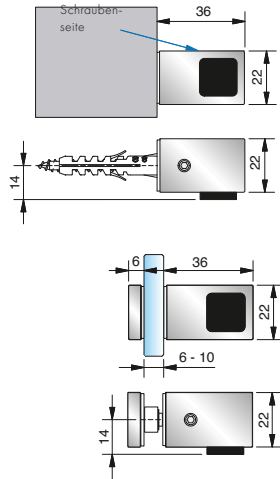

2022

Duschenwelt

Gesamtprogramm

Pauli + Sohn

Zubehör

Zubehör – Türstopper

Art.-Nr.	Oberfläche	Glasdicke	Artikelbezeichnung	Merkmale	VE/Stück
8274MS7-L	glanzverchromt	6-10 mm	Türstopper	mit Glasbefestigung und	1/2
8274MS10-L	mattverchromt		Glas-Wand, links	Wandbefestigung	
8274MSPVD22-L	Edelstahloptik				

Art.-Nr.	Oberfläche	Glasdicke	Artikelbezeichnung	Merkmale	VE/Stück
8274MS7-R	glanzverchromt	6-10 mm	Türstopper	mit Glasbefestigung und	1/2
8274MS10-R	mattverchromt		Glas-Wand, rechts	Wandbefestigung	
8274MSPVD22-R	Edelstahloptik				

Art.-Nr.	Oberfläche	Glasdicke	Artikelbezeichnung	Merkmale	VE/Stück
8274MS7-D	glanzverchromt	6-10 mm	Türstopper		1/2
8274MS10-D	mattverchromt			Glas-Glas, beidseitig	
8274MSPVD22-D	Edelstahloptik				

8274MS-L an der Wand befestigt