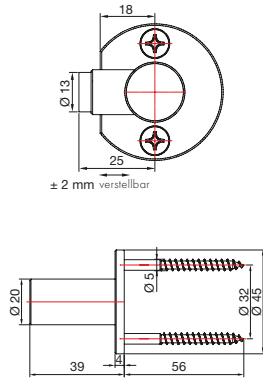

Zubehör – Überdrückungsschutz

Art.-Nr.	Oberfläche	Artikelbezeichnung	VE/Stück
8440MS7	glanzverchromt	Türstopper	1/1
8440MS10	mattverchromt	Glas-Wand	
8440MSPVD22	Edelstahloptik