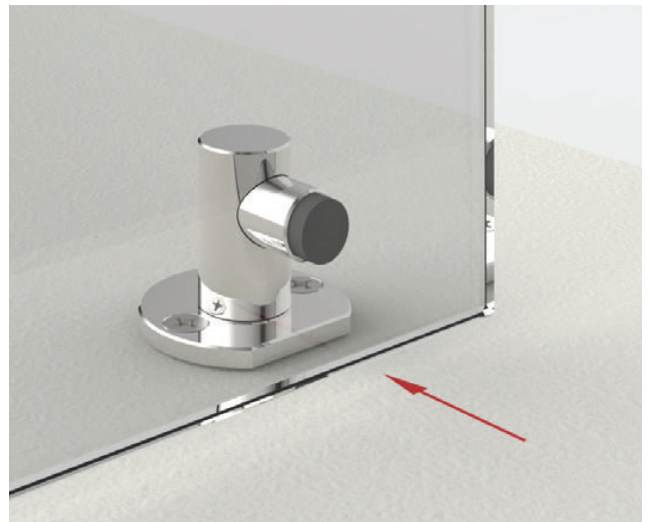

Zubehör – Überdrückungsschutz

Art.-Nr.	Oberfläche	Artikelbezeichnung	VE/Stück
8440MS7	glanzverchromt	Türstopper	1/1
8440MS10	mattverchromt	Glas-Wand	
8440MSPVD22	Edelstahloptik