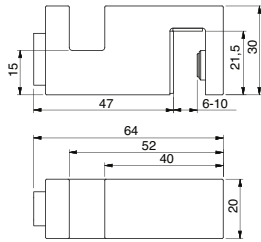

Art.-Nr.	Oberfläche	Glasdicke	Artikelbezeichnung	Merkmale	VE/Stück
8499MS7	glanzverchromt	6-10 mm	Türanschlagpuffer mit Überdrückungsschutz	aufsteckbar auf Glasoberkante, ohne Glasbearbeitung	1/2