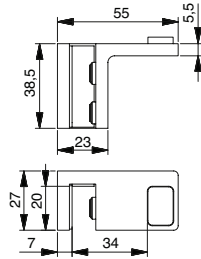

Zubehör – Überdrückungsschutz

Art.-Nr.	Oberfläche*	Glasdicke	Artikelbezeichnung	Merkmale	VE/Stück
8489MS7-L	glanzverchromt	6-10 mm	Überdrückungsschutz Variante links	aufsteckbar auf Glasoberkante, keine Glasbearbeitung	1/2

*MSPVD35 in Vorbereitung