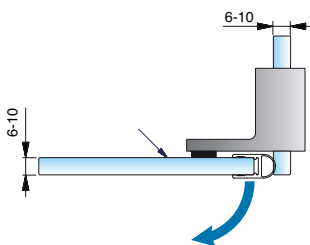

*MSPVD35 in Vorbereitung

Art.-Nr.	Oberfläche	Glasdicke	Artikelbezeichnung	Merkmale	VE/Stück
8499MS7	glanzverchromt	6-10 mm	Türanschlagpuffer mit Überdrückungsschutz	aufsteckbar auf Glasoberkante, ohne Glasbearbeitung	1/2

Zubehör – Überdrückungsschutz

Art.-Nr.	Oberfläche*	Glasdicke	Artikelbezeichnung	Merkmale	VE/Stück
8489MS7-L	glanzverchromt	6-10 mm	Überdrückungsschutz Variante links	aufsteckbar auf Glasoberkante, keine Glasbearbeitung	1/2

*MSPVD35 in Vorbereitung

Art.-Nr.	Oberfläche*	Glasdicke	Artikelbezeichnung	Merkmale	VE/Stück
8489MS7-R	glanzverchromt	6-10 mm	Überdrückungsschutz Variante rechts	aufsteckbar auf Glasoberkante, keine Glasbearbeitung	1/2