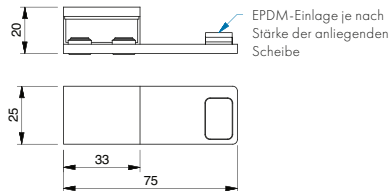

Zubehör – Überdrückungsschutz

Art.-Nr.	Oberfläche*	Glasdicke	Artikelbezeichnung	Merkmale	VE/Stück
8490MS7-L	glanzverchromt	6-10 mm	Überdrückungsschutz	aufsteckbar auf Glasoberkante,	1/2
8490MS10-L	mattverchromt		Variante links (Türanschlag)	ohne Glasbearbeitung	
8490MSPVD22-L	Edelstahloptik				

*MSPVD35 in Vorbereitung