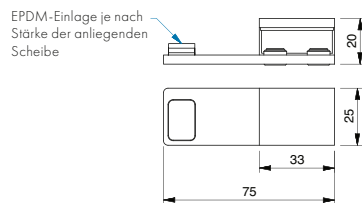

*MSPVD35 in Vorbereitung

Art.-Nr.	Oberfläche*	Glasdicke	Artikelbezeichnung	Merkmale	VE/Stück
8490MS7-R	glanzverchromt	6-10 mm	Überdrückungsschutz	aufsteckbar auf Glasoberkante,	1/2
8490MS10-R	mattverchromt		Variante rechts (Türanschlag)	ohne Glasbearbeitung	
8490MSPVD22-R	Edelstahloptik				