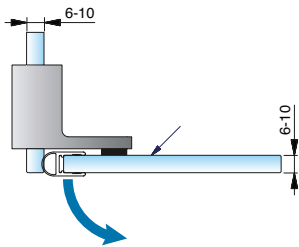

*MSPVD35 in Vorbereitung

Art.-Nr.	Oberfläche*	Glasdicke	Artikelbezeichnung	Merkmale	VE/Stück
8490MS7-R	glanzverchromt	6-10 mm	Überdrückungsschutz	aufsteckbar auf Glasoberkante,	1/2
8490MS10-R	mattverchromt		Variante rechts (Türanschlag)	ohne Glasbearbeitung	
8490MSPVD22-R	Edelstahloptik				

*MSPVD35 in Vorbereitung

Art.-Nr.	Oberfläche	Glasdicke	Artikelbezeichnung	Merkmale	VE/Stück
8499MS7	glanzverchromt	6-10 mm	Türanschlagpuffer mit Überdrückungsschutz	aufsteckbar auf Glasoberkante, ohne Glasbearbeitung	1/2

Zubehör – Überdrückungsschutz

Art.-Nr.	Oberfläche*	Glasdicke	Artikelbezeichnung	Merkmale	VE/Stück
8489MS7-L	glanzverchromt	6-10 mm	Überdrückungsschutz Variante links	aufsteckbar auf Glasoberkante, keine Glasbearbeitung	1/2

*MSPVD35 in Vorbereitung

Art.-Nr.	Oberfläche*	Glasdicke	Artikelbezeichnung	Merkmale	VE/Stück
8489MS7-R	glanzverchromt	6-10 mm	Überdrückungsschutz Variante rechts	aufsteckbar auf Glasoberkante, keine Glasbearbeitung	1/2