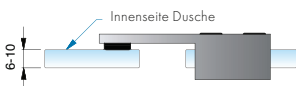

*MSPVD35 in Vorbereitung

Art.-Nr.	Oberfläche*	Glasdicke	Artikelbezeichnung	Merkmale	VE/Stück
8490MS7-R	glanzverchromt	6-10 mm	Überdrückungsschutz	aufsteckbar auf Glasoberkante,	1/2
8490MS10-R	mattverchromt		Variante rechts (Türanschlag)	ohne Glasbearbeitung	
8490MSPVD22-R	Edelstahloptik				