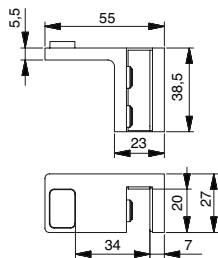

Art.-Nr.	Oberfläche*	Glasdicke	Artikelbezeichnung	Merkmale	VE/Stück
8489MS7-R	glanzverchromt	6-10 mm	Überdrückungsschutz Variante rechts	aufsteckbar auf Glasoberkante, keine Glasbearbeitung	1/2

*MSPVD35 in Vorbereitung