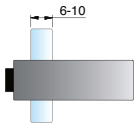

Art.-Nr.	Oberfläche	Glasdicke	Artikelbezeichnung	Merkmale	VE/Stück
8499MS7	glanzverchromt	6-10 mm	Türanschlagpuffer mit Überdrückungsschutz	aufsteckbar auf Glasoberkante, ohne Glasbearbeitung	1/2