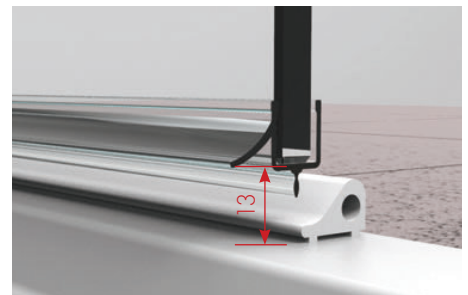

Achtung! Ist für Endstücke links +
rechts und Schwallenschutz-Eck-
verbinder 90° auszuscheiden!

Achtung! Ist für den 90° Eckverbinder
auszuscheiden, alle anderen Abdeck-
kappen passen nicht!