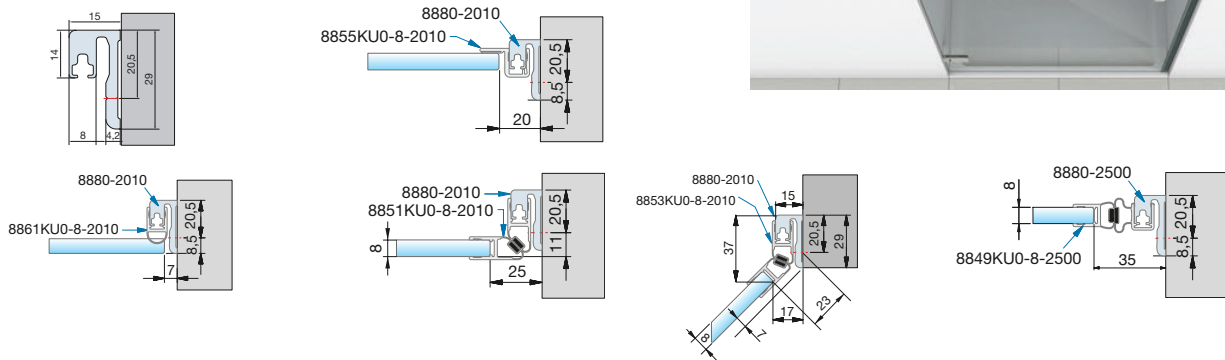

## Trägerprofil für Türanschlag

Art.-Nr. 8880 \*-2010

Länge = 2010 mm, Oberflächen siehe Art.-Nr.-Endung

Art.-Nr. 8880 \*-2500

Länge = 2500 mm, Oberflächen siehe Art.-Nr.-Endung

\*Art.-Nr.-Material/Oberfläche: E6/EV1 = Aluminium spezialgebeizt naturfarbig eloxiert; E6/EV5 = Aluminium spezialgebeizt glanzeloxiert; KU0 = Kunststoff naturfarbig-opak