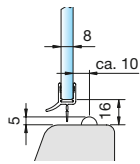

Art.-Nr. 8864KU0-8-2010
für 6 und 8 mm Glas in Verbindung
mit dem Acrylhalbrundstab
(Art.-Nr. 8538KU5, Radius = 5 mm)