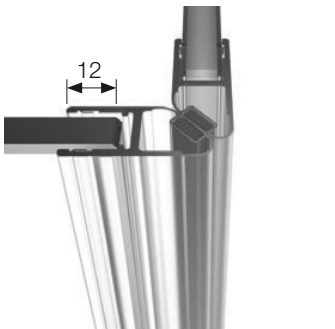

Art.-Nr.
8852KU0-8-2010
transparent

Art.-Nr.
8851KU0-8-2010
transparent