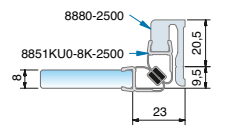

### Trägerprofil für Dichtprofil

Art.-Nr. 8880E6/EV1-2010  
8880E6/EV5-2010

Länge = 2010 mm

Art.-Nr. 8880E6/EV1-2500  
8880E6/EV5-2500

Länge = 2500 mm

Art.-Nr. 8861KU0-8K-2500  
Art.-Nr. 8861KU3-8K-2500  
für 8 mm Glas  
Trägerprofil mit Türanschlag