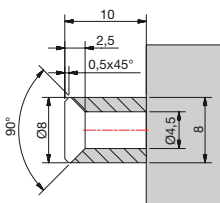

Anwendungen Trägerprofil

mit Dichtprofil 8850KU-8
und Trägerprofil 8883E6EV1-8

mit Dichtprofil 8852KU-8
und Trägerprofil 8883E6EV1-8

mit Dichtprofil 8857KU-8
und Trägerprofil 8883E6EV1-8

mit Dichtprofil 8856KU-8
und Trägerprofil 8883E6EV1-8