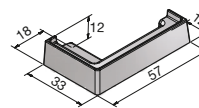

Art.-Nr. 8591KU7-R
Abdeckkappe rechts