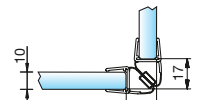

Art.-Nr. 8851KU0-12-2500
für 10 und 12 mm Glas für ein einseitig nach außen hin öffnendes Duschtürband