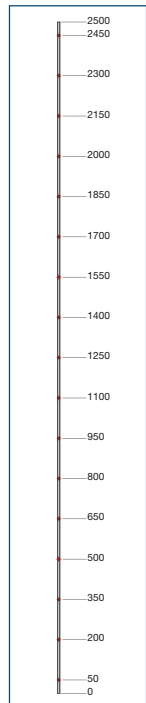

Trägerprofil für Dichtprofil

Bohrungsabstände