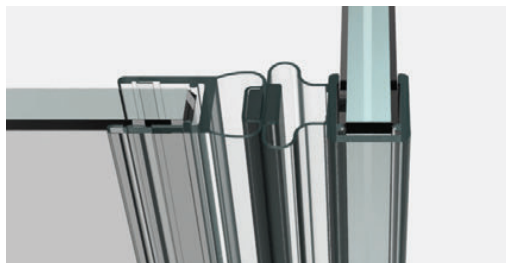

Dichtprofile für den unteren Wannenananschluss, gebogen

* außen

Dichtprofile für Glas-Glas 90°

Achtung: Die hier dargestellten Abzugsmaße gelten nur für 8 bzw. 10 mm Glas! Abzugsmaß bei 6 bzw. 12 mm auf Anfrage!