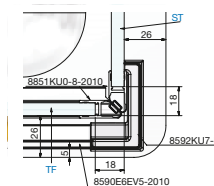

Art.-Nr. 8591KU7-R
Abdeckkappe rechts