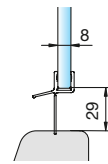

Art.-Nr. 8866KU0-8-2010
für 6 und 8 mm Glas