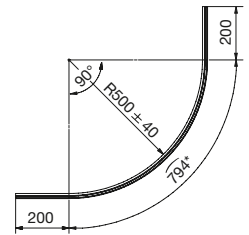

Dichtprofile für den unteren Wannenananschluss, gebogen

* außen

Dichtprofile für Glas-Glas 90°

Achtung: Die hier dargestellten Abzugsmaße gelten nur für 8 bzw. 10 mm Glas! Abzugsmaß bei 6 bzw. 12 mm auf Anfrage!