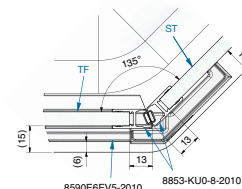

## Abdeckkappen und Verbinder für eckigen Schallschutz

Art.-Nr. 8594KU7  
90° Eckverbinder

Art.-Nr. 8597KU7-L  
Fünfeckverbinder  
links-Türband rechts

Art.-Nr. 8597KU7-R  
Fünfeckverbinder  
rechts-Türband links