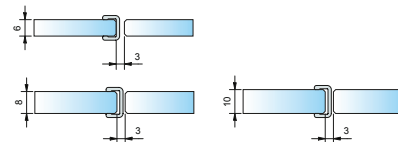

Art.-Nr. 8848KU0-6-2010
für 6 mm Glas
Art.-Nr. 8848KU0-8-2500
für 8 mm Glas
Art.-Nr. 8848KU0-10-2500
für 10 mm Glas