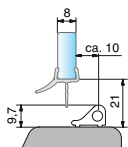

## Dichtprofile für den unteren Wanneneanschluss

Art.-Nr. 8864KU0-8K-2010

Art.-Nr. 8864KU3-8K-2010

für 8 mm Glas in Verbindung mit  
Schwellschutzprofil  
(Art.-Nr. 8535E6EV5)

Art.-Nr. 8864KU0-8K-2010

Art.-Nr. 8864KU3-8K-2010