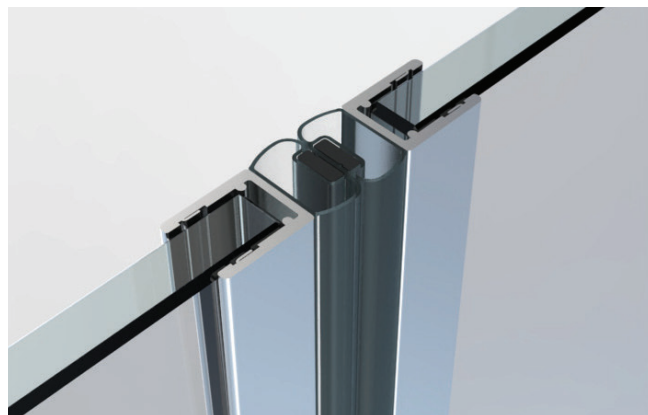

*Art.-Nr.-Material/Oberfläche: KUZ = Kunststoff glanzverchromt