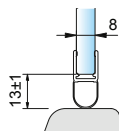

Art.-Nr. 8842KU0-8-2500
für 8 mm Glas, Länge 2500 mm