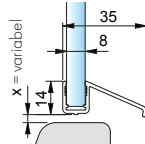

Art.-Nr. 8891KU0-8-2010
für 8 mm Glas, Länge 2010 mm