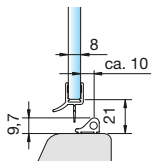

Dichtprofile für den unteren Wannenanlass

Art.-Nr. 8864KU0-8-2010
für 6 und 8 mm Glas in Verbindung
mit dem Schwallenschutzprofil
(Art.-Nr. 8535E6EV5)