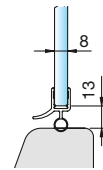

Dichtprofile für den unteren Wannenananschluss, gebogen

* außen

Dichtprofile für Glas-Glas 90°

Achtung: Die hier dargestellten Abzugsmaße gelten nur für 8 bzw. 10 mm Glas! Abzugsmaß bei 6 bzw. 12 mm auf Anfrage!