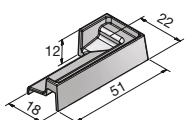

## Abdeckkappen und Verbinder für eckigen Schallschutz

Art.-Nr. 8591KU7-L  
Abdeckkappe links

Art.-Nr. 8592KU7-R  
90° Abdeckkappe rechts

Art.-Nr. 8591KU7-R  
Abdeckkappe rechts

Art.-Nr. 8592KU7-L  
90° Abdeckkappe links