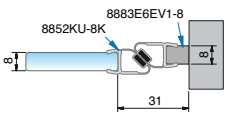

Anwendungen Trägerprofil