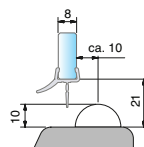

Art.-Nr. 8864KU0-8K-2010

Art.-Nr. 8864KU3-8K-2010

für 8 mm Glas in Verbindung
mit Acrylhalbrundstab
(Art.-Nr. 8539KU5,
Radius=10 mm)