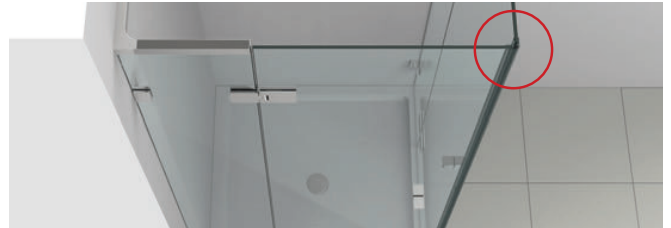

Art.-Nr. 8867KU0-8-R500
gebogen für Wannentyp R500 - 550
für 6 und 8 mm Glas
Abwicklung = 1194 mm

Dichtprofile für Glas-Glas 90°