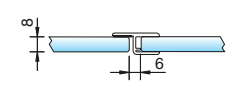

Art.-Nr. 8856KU0-8-2010
Art.-Nr. 8856KU0-8-2500
für 6 und 8 mm Glas für ein
einseitig öffnendes Duschtürband