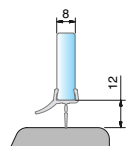

Art.-Nr. 8864KU0-8K-2010

Art.-Nr. 8864KU3-8K-2010

für 8 mm Glas