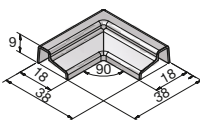

Art.-Nr. 8597KU7-L
Fünfeckverbinder
links-Türband rechts