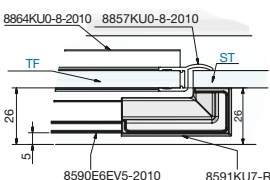

## Abdeckkappen und Verbinder für eckigen Schallschutz

Art.-Nr. 8591KU7-L  
Abdeckkappe links

Art.-Nr. 8592KU7-R  
90° Abdeckkappe rechts

Art.-Nr. 8591KU7-R  
Abdeckkappe rechts

Art.-Nr. 8592KU7-L  
90° Abdeckkappe links