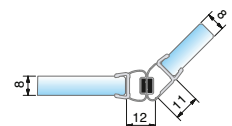

Art.-Nr. 8875KU0-8K-2500
Art.-Nr. 8875KU3-8K-2500
für 8 mm Glas für ein ein- und beidseitig zu öffnendes Duschtürband