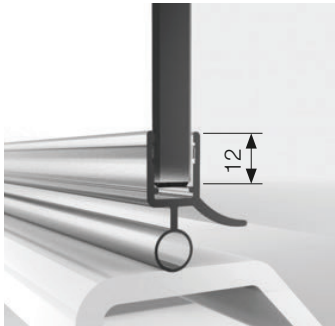

Art.-Nr.
8864KU0-8-2010
transparent

Zubehör – Dichtprofile mit geringem Glaseinstand

Art.-Nr.
8863KU0-8-2010
transparent