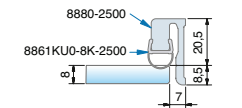

### Trägerprofil für Dichtprofil

Art.-Nr. 8880E6/EV1-2010  
8880E6/EV5-2010

Länge = 2010 mm

Art.-Nr. 8880E6/EV1-2500  
8880E6/EV5-2500

Länge = 2500 mm

Art.-Nr. 8861KU0-8K-2500  
Art.-Nr. 8861KU3-8K-2500  
für 8 mm Glas  
Trägerprofil mit Türanschlag