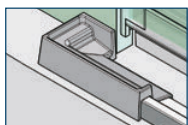

Abdeckkappen und Verbinder für eckigen Schallschutz

Art.-Nr. 8591KU7-L
Abdeckkappe links