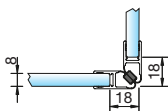

Dichtprofile Chromdekor

Art.-Nr. 8851KU7-8-2010
Dichtprofil für Glas-Glas 90°
für 6 und 8 mm Glas für ein einseitig
zu öffnendes Duschtürband