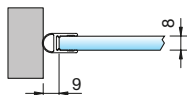

Art.-Nr. 8861KU7-8-2010
Dichtprofil für den seitlichen
Wand-anchluss 90° (Beschlagseite)
für 6 und 8 mm Glas für ein ein- und
beidseitig zu öffnendes Duschtürband