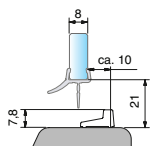

Art.-Nr. 8864KU0-8K-2010

Art.-Nr. 8864KU3-8K-2010

für 8 mm Glas in Verbindung mit
Schwellschutzprofil
(Art.-Nr. 8590E6EV5-2010)
eckige Version