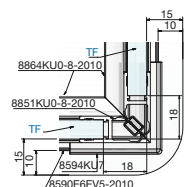

Art.-Nr. 8597KU7-L
Fünfeckverbinder
links-Türband rechts