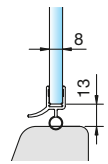

**Art.-Nr. 8864KU0-8-2010**  
für 6 und 8 mm Glas in Verbindung  
mit dem Acrylhalbrundstab  
(Art.-Nr. 8539KU5, Radius=10 mm)

**Art.-Nr. 8866KU0-8-2010**  
für 6 und 8 mm Glas

**Art.-Nr. 8863KU0-8-2010**  
für 6 und 8 mm Glas