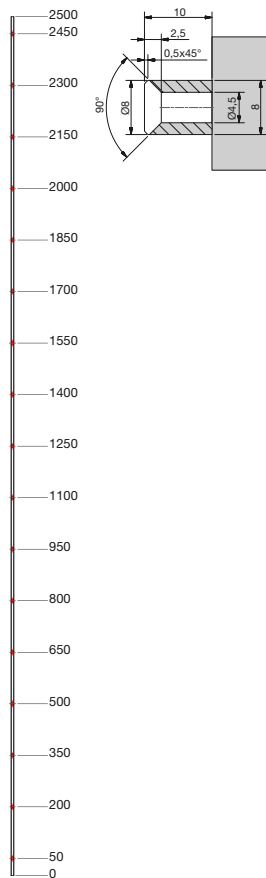

Art.-Nr. 8880E6/EV1-2010
8880E6/EV5-2010

Länge = 2010 mm

Art.-Nr. 8880E6/EV1-2500
8880E6/EV5-2500

Länge = 2500 mm

Art.-Nr. 8861KU0-8K-2500
Art.-Nr. 8861KU3-8K-2500
für 8 mm Glas
Trägerprofil mit Türanschlag

Art.-Nr. 8851KU0-8K-2500
Art.-Nr. 8851KU3-8K-2500
für 8 mm Glas
Trägerprofil mit Türanschlag

*Art.-Nr.-Material/Oberfläche: E6/EV1 = Aluminium spezialgebeizt naturfarbig eloxiert; E6/EV5 = Aluminium spezialgebeizt glanzeloxiert; E1/23 = Aluminium geschliffen silberfarbig eloxiert (Edelstahloptik); KU0 = Kunststoff naturfarbig-opak; KU3 = Kunststoff naturfarbig-opak

**Black
EDITION**

*Art.-Nr.-Material/Oberfläche: KU0 = Kunststoff naturfarbig-opak; KU3 = Kunststoff schwarz

Bohrungsabstände