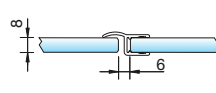

Art.-Nr. 8857KU0-8-2010
Art.-Nr. 8857KU0-8-2500
für 6 und 8 mm Glas für ein
einseitig öffnendes Duschtürband