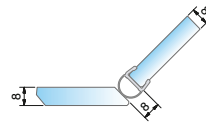

Dichtprofile für Glas-Glas 135°

Art.-Nr. 8861KU0-8K-2500
Art.-Nr. 8861KU3-8K-2500
für 8 mm Glas für ein beidseitig zu öffnendes Duschtürband