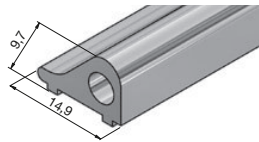

## Schwallschutzprofile

Art.-Nr. SET-8535E6EV5-1860  
 Art.-Nr. SET-8535E0/14-1860  
 Schwallschutzprofil in einer Länge von 1860 mm,  
 inkl. 1x Endstück links, 1x Endstück rechts, 1x Schwallschutz-Eckverbindung 90°