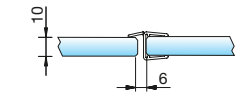

Art.-Nr. 8857KU0-12-2500
für 10 und 12 mm Glas für ein
einseitig öffnendes Duschtürband