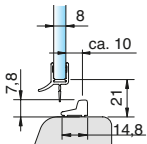

Art.-Nr. 8864KU0-8-2010
für 6 und 8 mm Glas in Verbindung
mit dem Schwallenschutzprofil
(Art.-Nr. 8590E6EV5-2010)