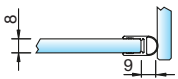

Dichtprofile für Glas-Glas 90°

Art.-Nr. 8861KU0-8-2010
Art.-Nr. 8861KU0-8-2500
für 6 und 8 mm Glas für ein ein- und beidseitig zu öffnendes Duschtürband