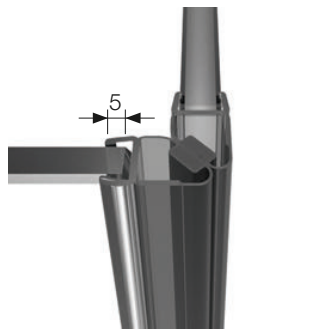

Zubehör – Dichtprofile mit geringem Glaseinstand

*Art.-Nr.-Material/Oberfläche: KU0 = Kunststoff naturfarbig-opak; KU3 = Kunststoff schwarz; AL35 = schwarz matt (RAL9005); AL36 = schwarz glänzend (RAL9005)