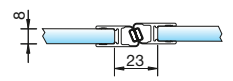

Art.-Nr. 8854KU0-8-2010
Art.-Nr. 8854KU0-8-2500
für 6 und 8 mm Glas für ein
einseitig öffnendes Duschtürband