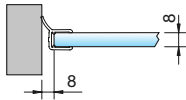

Dichtprofile für den seitlichen Wandanschluss 90°

Beschlagseite

Art.-Nr. 8862KU0-8-2010
Art.-Nr. 8862KU0-8-2500
für 6 und 8 mm Glas als Wanddichtung für ein einseitig nach außen öffnendes Duschtürband