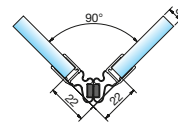

### Dichtprofile für Glas-Glas, Gradzahl flexibel

**Art.-Nr. 8874KU0-8-2010**  
**Art.-Nr. 8874KU0-8-2500**  
 für 6 und 8 mm Glas für ein einseitig nach außen hin öffnendes Duschtürband

Anwendung 180°

Anwendung 135°