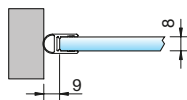

Art.-Nr. 8861KU0-8-2010
Art.-Nr. 8861KU0-8-2500
für 6 und 8 mm Glas als Wanddichtung für ein beidseitig öffnendes Duschtürband