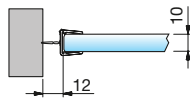

Art.-Nr. 8876KU0-12-2500
für 10 und 12 mm Glas für ein beidseitig öffnendes Duschtürband