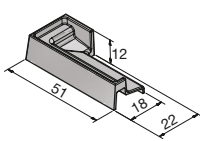

Art.-Nr. 8592KU7-R
90° Abdeckkappe rechts