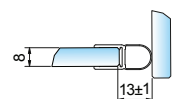

Art.-Nr. 8842KU0-8-2500
für 8 mm Glas, Länge 2500 mm

Achtung: Die hier dargestellten Abzugsmaße gelten nur für 8 bzw. 10 mm Glas! Abzugsmaß bei 6 bzw. 12 mm auf Anfrage!