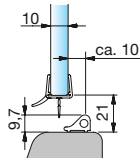

Art.-Nr. 8864KU0-12-2500
für 10 und 12 mm Glas in Verbindung
mit dem Schwallenschutzprofil
(Art.-Nr. 8535E6EV5)