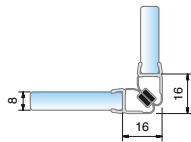

### Dichtprofile für Glas-Glas 90°

Art.-Nr. 8861KU0-8K-2500  
Art.-Nr. 8861KU3-8K-2500  
für 8 mm Glas für ein ein- und beidseitig zu öffnendes Duschtürband

Art.-Nr. 8851KU0-8K-2500  
Art.-Nr. 8851KU3-8K-2500  
für 8 mm Glas für ein einseitig nach außen hin öffnendes Duschtürband