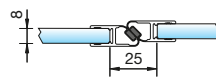

Art.-Nr. 8852KU0-8-2010
Art.-Nr. 8852KU0-8-2500
für 6 und 8 mm Glas für ein
einseitig öffnendes Duschtürband