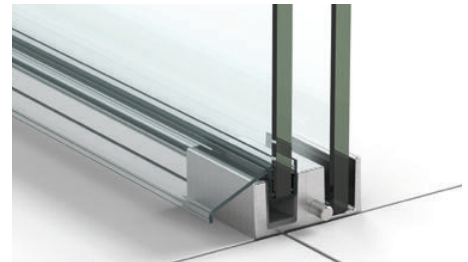

Dichtprofile für den unteren Wannenanlass

Achtung! Ist für Endstücke links +
rechts und Schwallenschutz-Eck-
verbinder 90° auszuscheiden!

Achtung! Ist für den 90° Eckverbinder
auszuscheiden, alle anderen Abdeck-
kappen passen nicht!

*Art.-Nr. -Material/Oberfläche: E6/EV5 = Aluminium spezialbeizt glanzeloxiert; E0/14 = Aluminium weiß pulverbeschichtet, RAL 9016; KU0 = Kunststoff naturfarbig-opak
Achtung: Die hier dargestellten Abzugsmaße gelten nur für 8 bzw. 10 mm Glas! Abzugsmaß bei 6 bzw. 12 mm auf Anfrage!