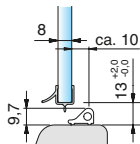

Art.-Nr. 8879KU0-8-2010
für 8 mm Glas in Verbindung
mit dem Schwallenschutzprofil
(Art.-Nr. 8535E6EV5)

Achtung! Ist für Endstücke links +
rechts und Schwallenschutz-Eck-
verbinder 90° auszuscheiden!