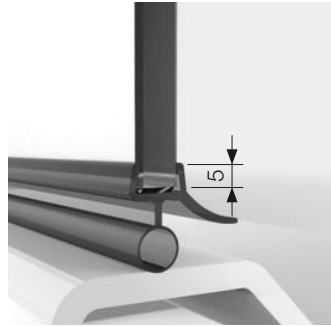

Art.-Nr.
8863KU0-8K-2010
transparent
8863KU3-8K-2010
schwarz