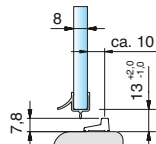

Art.-Nr. 8879KU0-8-2010
Für 8mm Glas in Verbindung
mit dem Schwallenschutzprofil
Art.: 8590E6EV5-2010

Achtung! Ist für den 90° Eckverbinder
auszuscheiden, alle anderen Abdeck-
kappen passen nicht!