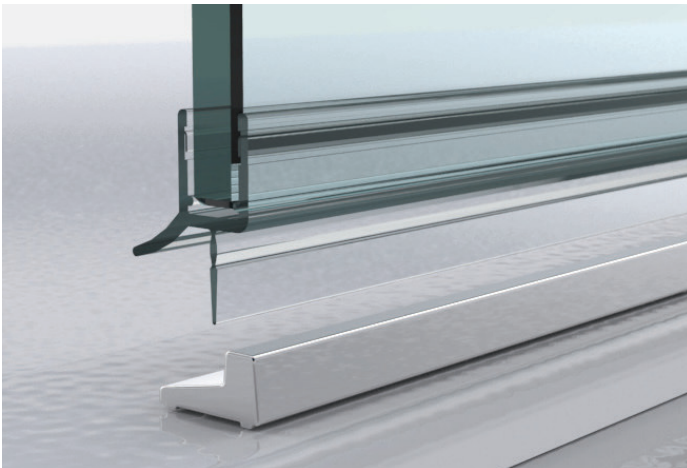

## Eckiger Schwallschutz

Art.-Nr. 8590E6EV5-2010

Schwallschutzprofil eckig, Länge 2010 mm

Art.-Nr. 8590AL35-1400

Art.-Nr. 8590AL36-1400

Schwallschutzprofil eckig, Länge 1400 mm

ST = Seitenteil | TF = Türflügel