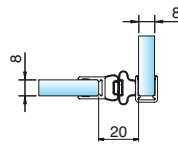

Art.-Nr. 8849KU0-8-2500
für 6 und 8 mm Glas für ein ein- und beidseitig zu öffnendes Duschtürband