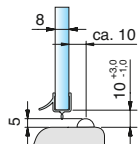

Art.-Nr. 8879KU0-8-2010
für 8 mm Glas in Verbindung
mit dem Acrylhalbrundstab
(Art.-Nr. 8538KU5, Radius = 5 mm)