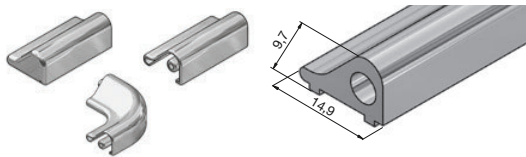

Schwallschutzprofile

Art.-Nr. SET-8535E6EV5-1860
Art.-Nr. SET-8535E0/14-1860
Schwallschutzprofil in einer Länge von 1860 mm,
inkl. 1x Endstück links, 1x Endstück rechts, 1x Schwallschutz-Eckverbindung 90°