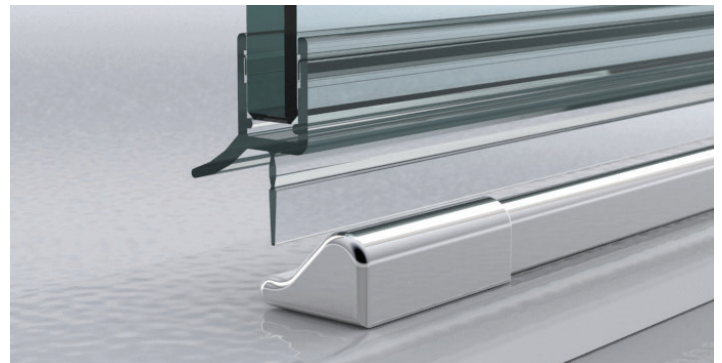

Schwallschutzprofile

Art.-Nr. SET-8535E6EV5-1860
Art.-Nr. SET-8535E0/14-1860
Schwallschutzprofil in einer Länge von 1860 mm,
inkl. 1x Endstück links, 1x Endstück rechts, 1x Schwallschutz-Eckverbindung 90°