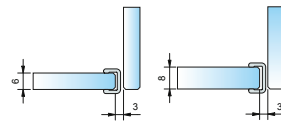

Art.-Nr. 8848KU0-6-2010
Art.-Nr. 8848KU0-8-2500
Für 6 oder 8 mm Glas