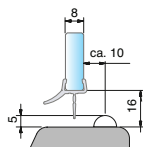

## Dichtprofile für den unteren Wanneneanschluss

Art.-Nr. 8864KU0-8K-2010

Art.-Nr. 8864KU3-8K-2010

für 8 mm Glas in Verbindung mit  
Schwellschutzprofil  
(Art.-Nr. 8535E6EV5)

Art.-Nr. 8864KU0-8K-2010

Art.-Nr. 8864KU3-8K-2010