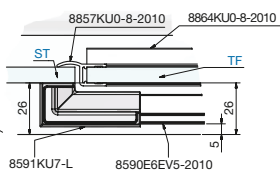

Art.-Nr. 8592KU7-R
90° Abdeckkappe rechts