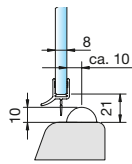

Art.-Nr. 8864KU0-8-2010
für 6 und 8 mm Glas in Verbindung
mit dem Acrylhalbrundstab
(Art.-Nr. 8539KU5, Radius=10 mm)