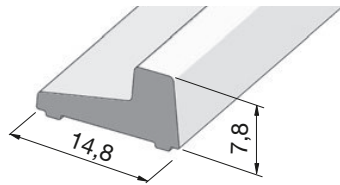

Eckiger Schwallschutz

Art.-Nr. 8590E6EV5-2010

Schwallschutzprofil eckig, Länge 2010 mm

Art.-Nr. 8590AL35-1400

Art.-Nr. 8590AL36-1400

Schwallschutzprofil eckig, Länge 1400 mm