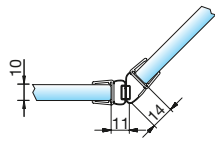

Art.-Nr. 8875KU0-12-2500
für 10 und 12 mm Glas für ein ein- und beidseitig zu öffnendes Duschtürband