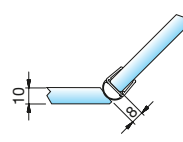

Art.-Nr. 8861KU0-12-2500
Art.-Nr. 8861KU0-12-3000
für 10 und 12 mm Glas für ein beidseitig zu öffnendes Duschtürband

*Art.-Nr.-Material/Oberfläche: KU0 = Kunststoff naturfarbig-opak

Dichtprofile für Glas-Glas, Gradzahl flexibel