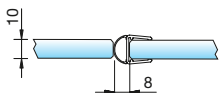

Art.-Nr. 8861KU0-12-2500
Art.-Nr. 8861KU0-12-3000
für 10 und 12 mm Glas für ein beid-
seitig öffnendes Duschtürband