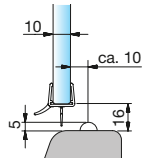

Art.-Nr. 8864KU0-12-2500
für 10 und 12 mm Glas in Verbindung
mit dem Acrylhalbrundstab
(Art.-Nr. 8538KU5, Radius = 5 mm)