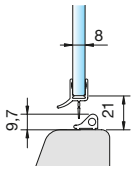

Dichtprofile für den unteren Wannenananschluss, gebogen

Art.-Nr. 8868KU0-8-R500
für 6 und 8 mm Glas in Verbindung mit gebogenen Schwallschutzprofil für Wannentyp R500-550
Abwicklung = 1194 mm
(Art.-Nr. 8881 und 8882-R500)