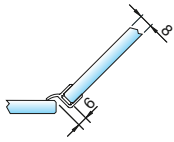

Zubehör – Dichtprofile mit großem Glaseinstand

Dichtprofile für Glas-Glas 135°

Art.-Nr. 8860KU0-8-2010
Art.-Nr. 8860KU0-8-2500
für 6 und 8 mm Glas für ein einseitig zu öffnendes Duschtürband