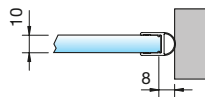

Art.-Nr. 8861KU0-12-2500
Art.-Nr. 8861KU0-12-3000
für 10 und 12 mm Glas als Wanddichtung für ein beidseitig öffnendes Duschtürband