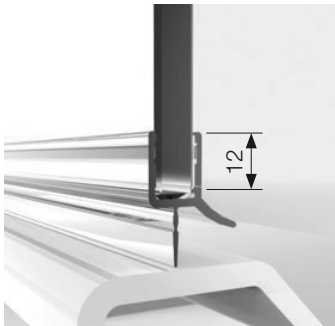

Art.-Nr.
8851KU0-8-2010
transparent

Art.-Nr.
8864KU0-8-2010
transparent