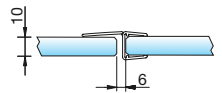

Art.-Nr. 8869KU0-12-2500
für 10 und 12 mm Glas für ein ein-
seitig öffnendes Duschtürband