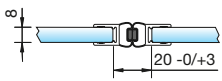

Dichtprofile für Glas-Glas 180°

Art.-Nr. 8850KU0-8-2010
Art.-Nr. 8850KU0-8-2500
für 6 und 8 mm Glas für ein
beidseitig öffnendes Duschtürband