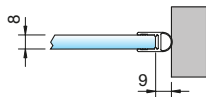

Dichtprofile für den seitlichen Wandanschluss 90°

Griffseite

Art.-Nr. 8861KU0-8-2010
Art.-Nr. 8861KU0-8-2500
für 6 und 8 mm Glas als Wanddichtung für ein beidseitig öffnendes Duschtürband