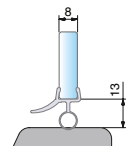

Art.-Nr. 8864KU0-8K-2010

Art.-Nr. 8864KU3-8K-2010

für 8 mm Glas

Art.-Nr. 8864KU0-8K-2010

Art.-Nr. 8864KU3-8K-2010

für 8 mm Glas in Verbindung mit  
Schwellschutzprofil  
(Art.-Nr. 8590E6EV5-2010)  
eckige Version