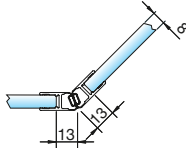

### Dichtprofile für Glas-Glas 135°

**Art.-Nr. 8860KU0-8-2010**  
**Art.-Nr. 8860KU0-8-2500**  
 für 6 und 8 mm Glas für ein einseitig zu öffnendes Duschtürband

**Art.-Nr. 8875KU0-12-2500**  
 für 10 und 12 mm Glas für ein ein- und beidseitig zu öffnendes Duschtürband