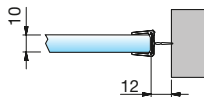

Art.-Nr. 8876KU0-12-2500
für 10 und 12 mm Glas für ein beidseitig öffnendes Duschtürband