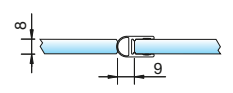

Art.-Nr. 8861KU0-8-2010
Art.-Nr. 8861KU0-8-2500
für 6 und 8 mm Glas für ein
beidseitig öffnendes Duschtürband