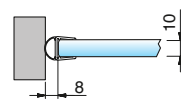

Art.-Nr. 8861KU0-12-2500
Art.-Nr. 8861KU0-12-3000
für 10 und 12 mm Glas als Wanddichtung für ein beidseitig öffnendes Duschtürband