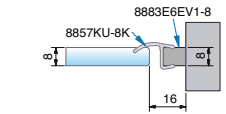

für 8 mm Glas, mit Dichtprofil
8850KU0-8K-2500 / 8850KU3-8K-2500
und Trägerprofil 8883E6EV1-8