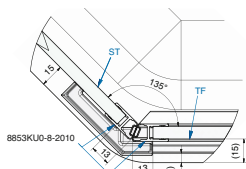

Art.-Nr. 8597KU7-R
Fünfeckverbinder
rechts-Türband links