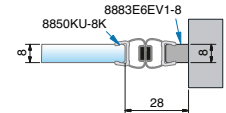

für 8 mm Glas, mit Dichtprofil
8852KU0-8K-2500 / 8852KU3-8K-2500
und Trägerprofil 8883E6EV1-8