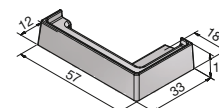

## Abdeckkappen und Verbinder für eckigen Schallschutz

Art.-Nr. 8591KU7-L  
Abdeckkappe links

Art.-Nr. 8592KU7-R  
90° Abdeckkappe rechts

Art.-Nr. 8591KU7-R  
Abdeckkappe rechts

Art.-Nr. 8592KU7-L  
90° Abdeckkappe links