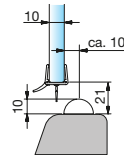

Art.-Nr. 8864KU0-12-2500
für 10 und 12 mm Glas in Verbindung
mit dem Acrylhalbrundstab
(Art.-Nr. 8539KU5, Radius=10mm)