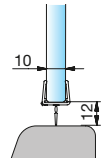

Art.-Nr. 8876KU0-12-2500
für 10 und 12 mm Glas