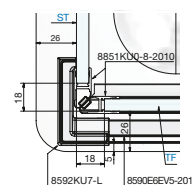

## Abdeckkappen und Verbinder für eckigen Schallschutz

Art.-Nr. 8591KU7-L  
Abdeckkappe links

Art.-Nr. 8592KU7-R  
90° Abdeckkappe rechts

Art.-Nr. 8591KU7-R  
Abdeckkappe rechts

Art.-Nr. 8592KU7-L  
90° Abdeckkappe links