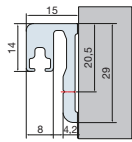

Dichtprofile an Trägerprofil für Türanschlag

Trägerprofil für Dichtprofil

Art.-Nr. 8880E6/EV1-2010
8880E6/EV5-2010

Länge = 2010 mm

Art.-Nr. 8880E6/EV1-2500
8880E6/EV5-2500

Länge = 2500 mm