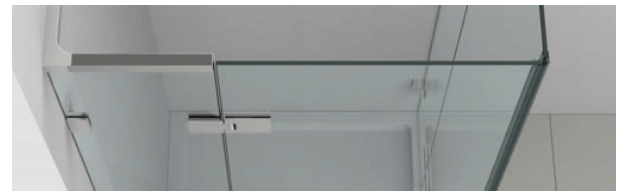

ZUBEHÖR

Wannenanschlussprofile und Schwallenschutz

Wandanschlussprofile

Dichtprofile Glas-Glas 90°

Dichtprofile Glas-Glas 135°

Dichtprofile Glas-Glas 180°

Dichtprofile Glas-Glas 180°, überlappend

Dichtprofile Chromdekor