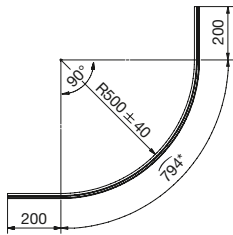

Dichtprofile für den unteren Wannenananschluss, gebogen

* außen

Dichtprofile für Glas-Glas 90°

Achtung: Die hier dargestellten Abzugsmaße gelten nur für 8 bzw. 10 mm Glas! Abzugsmaß bei 6 bzw. 12 mm auf Anfrage!