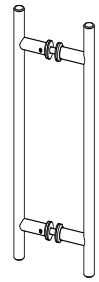

5Q12

Türknopfpaar Quadratisch.

506W30

QUB

Türknopfpaar Quadratisch.

502W30

QUB

Türstoßgriffpaar Quadratisch U-Förmig.

504W30

QUB

Türstoßgriffpaar Rechteckig Gerade H-Förmig.

We Build the Invisible

515E30

Türstoßgriffpaar.

5A00

Türknoopfpaar.

5400

5401

5H01

Türstoßgriffpaar H-Förmig aus Edelstahl \varnothing 14mm.
Achsabstand 192mm.
Gesamtlänge 265mm.
Tiefe 53mm.

Glasbearbeitung

5H03

Türstoßgriffpaar H-Förmig aus Edelstahl \varnothing 14mm.
Achsabstand 250mm.
Gesamtlänge 400mm.
Tiefe 53mm.