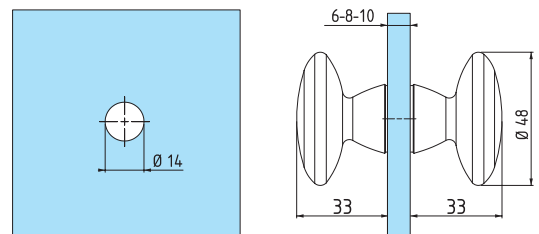

504W30

QUB

Türstoßgriffpaar Rechteckig Gerade H-Förmig.

We Build the Invisible

515E30

Türstoßgriffpaar.

5A00

Türknoopfpaar.

5400

5401

5H01

Türstoßgriffpaar H-Förmig aus Edelstahl \varnothing 14mm.
Achsabstand 192mm.
Gesamtlänge 265mm.
Tiefe 53mm.

Glasbearbeitung

5H03

Türstoßgriffpaar H-Förmig aus Edelstahl \varnothing 14mm.
Achsabstand 250mm.
Gesamtlänge 400mm.
Tiefe 53mm.