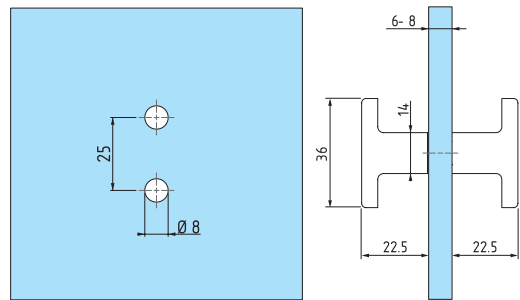

5400

5401

5H01

Türstoßgriffpaar H-Förmig aus Edelstahl \varnothing 14mm.
Achsabstand 192mm.
Gesamtlänge 265mm.
Tiefe 53mm.

Glasbearbeitung

5H03

Türstoßgriffpaar H-Förmig aus Edelstahl \varnothing 14mm.
Achsabstand 250mm.
Gesamtlänge 400mm.
Tiefe 53mm.