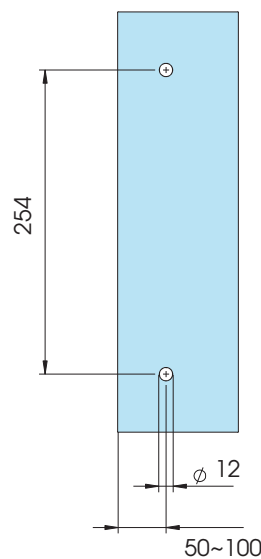

5Q12

Türknopfpaar Quadratisch.

506W30

QUB

Türknopfpaar Quadratisch.

502W30

QUB

Türstoßgriffpaar Quadratisch U-Förmig.

504W30

QUB

Türstoßgriffpaar Rechteckig Gerade H-Förmig.

We Build the Invisible

515E30

Türstoßgriffpaar.

5A00

Türknoopfpaar.

5400

5401

5H01

Türstoßgriffpaar H-Förmig aus Edelstahl \varnothing 14mm.
Achsabstand 192mm.
Gesamtlänge 265mm.
Tiefe 53mm.

Glasbearbeitung

5H03

Türstoßgriffpaar H-Förmig aus Edelstahl \varnothing 14mm.
Achsabstand 250mm.
Gesamtlänge 400mm.
Tiefe 53mm.