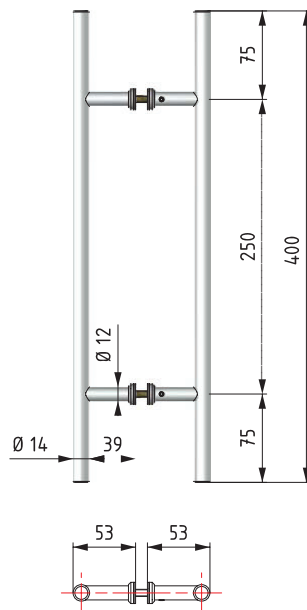

504W30

QUB

Türstoßgriffpaar Rechteckig Gerade H-Förmig.

We Build the Invisible

515E30

Türstoßgriffpaar.

5A00

Türknoopfpaar.

5400

5401

5H01

Türstoßgriffpaar H-Förmig aus Edelstahl \varnothing 14mm.
Achsabstand 192mm.
Gesamtlänge 265mm.
Tiefe 53mm.

Glasbearbeitung

5H03

Türstoßgriffpaar H-Förmig aus Edelstahl \varnothing 14mm.
Achsabstand 250mm.
Gesamtlänge 400mm.
Tiefe 53mm.