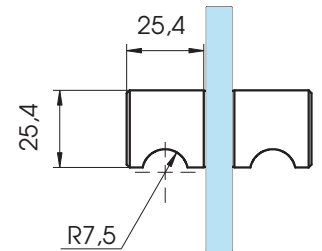

Türknopfpaar Quadratisch.