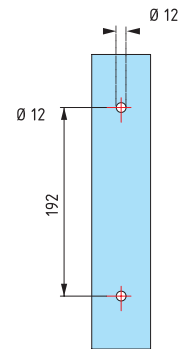

5400

5401

5H01

Türstoßgriffpaar H-Förmig aus Edelstahl \varnothing 14mm.
Achsabstand 192mm.
Gesamtlänge 265mm.
Tiefe 53mm.

Glasbearbeitung

5H03

Türstoßgriffpaar H-Förmig aus Edelstahl \varnothing 14mm.
Achsabstand 250mm.
Gesamtlänge 400mm.
Tiefe 53mm.