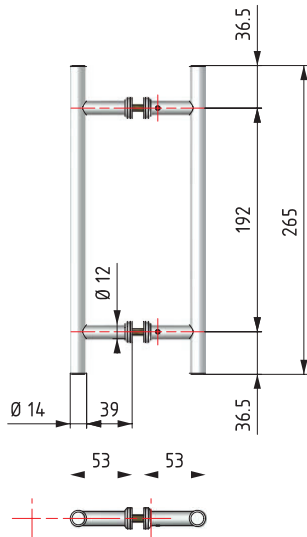

504W30

QUB

Türstoßgriffpaar Rechteckig Gerade H-Förmig.

We Build the Invisible

515E30

Türstoßgriffpaar.

5A00

Türknoopfpaar.

5400

5401

5H01

Türstoßgriffpaar H-Förmig aus Edelstahl \varnothing 14mm.
Achsabstand 192mm.
Gesamtlänge 265mm.
Tiefe 53mm.

Glasbearbeitung

5H03

Türstoßgriffpaar H-Förmig aus Edelstahl \varnothing 14mm.
Achsabstand 250mm.
Gesamtlänge 400mm.
Tiefe 53mm.