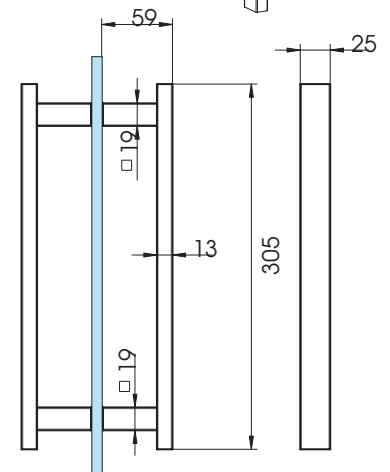

5Q12

Türknopfpaar Quadratisch.

506W30

QUB

Türknopfpaar Quadratisch.

502W30

QUB

Türstoßgriffpaar Quadratisch U-Förmig.

504W30

QUB

Türstoßgriffpaar Rechteckig Gerade H-Förmig.

We Build the Invisible

515E30

Türstoßgriffpaar.

5A00

Türknoopfpaar.

5400

5401

5H01

Türstoßgriffpaar H-Förmig aus Edelstahl \varnothing 14mm.
Achsabstand 192mm.
Gesamtlänge 265mm.
Tiefe 53mm.

Glasbearbeitung

5H03

Türstoßgriffpaar H-Förmig aus Edelstahl \varnothing 14mm.
Achsabstand 250mm.
Gesamtlänge 400mm.
Tiefe 53mm.