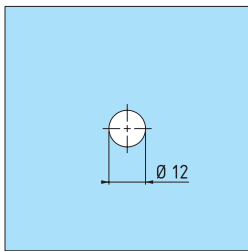

5Q12

Türknopfpaar Quadratisch.