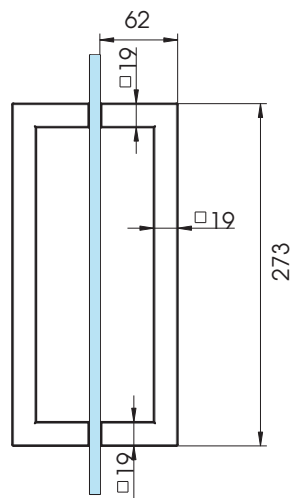

5Q12

Türknopfpaar Quadratisch.

506W30

QUB

Türknopfpaar Quadratisch.

502W30

QUB

Türstoßgriffpaar Quadratisch U-Förmig.

504W30

QUB

Türstoßgriffpaar Rechteckig Gerade H-Förmig.

We Build the Invisible

515E30

Türstoßgriffpaar.

5A00

Türknoopfpaar.

5400

5401

5H01

Türstoßgriffpaar H-Förmig aus Edelstahl \varnothing 14mm.
Achsabstand 192mm.
Gesamtlänge 265mm.
Tiefe 53mm.

Glasbearbeitung

5H03

Türstoßgriffpaar H-Förmig aus Edelstahl \varnothing 14mm.
Achsabstand 250mm.
Gesamtlänge 400mm.
Tiefe 53mm.