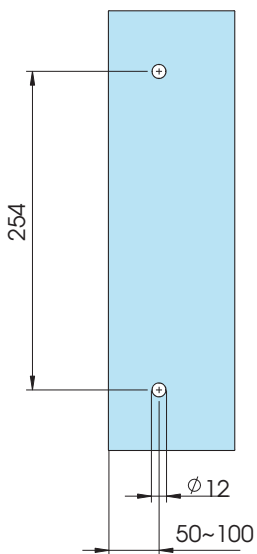

5Q12

Türknopfpaar Quadratisch.

506W30

QUB

Türknopfpaar Quadratisch.

502W30

QUB

Türstoßgriffpaar Quadratisch U-Förmig.

504W30

QUB

Türstoßgriffpaar Rechteckig Gerade H-Förmig.

We Build the Invisible

515E30

Türstoßgriffpaar.

5A00

Türknoopfpaar.

5400

5401

5H01

Türstoßgriffpaar H-Förmig aus Edelstahl \varnothing 14mm.
Achsabstand 192mm.
Gesamtlänge 265mm.
Tiefe 53mm.

Glasbearbeitung

5H03

Türstoßgriffpaar H-Förmig aus Edelstahl \varnothing 14mm.
Achsabstand 250mm.
Gesamtlänge 400mm.
Tiefe 53mm.