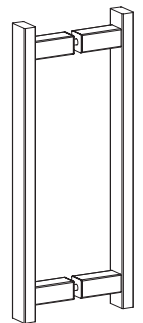

5Q12

Türknopfpaar Quadratisch.

506W30

QUB

Türknopfpaar Quadratisch.

502W30

QUB

Türstoßgriffpaar Quadratisch U-Förmig.

504W30

QUB

Türstoßgriffpaar Rechteckig Gerade H-Förmig.

We Build the Invisible

515E30

Türstoßgriffpaar.

5A00

Türknoopfpaar.

5400

5401

5H01

Türstoßgriffpaar H-Förmig aus Edelstahl \varnothing 14mm.
Achsabstand 192mm.
Gesamtlänge 265mm.
Tiefe 53mm.

Glasbearbeitung

5H03

Türstoßgriffpaar H-Förmig aus Edelstahl \varnothing 14mm.
Achsabstand 250mm.
Gesamtlänge 400mm.
Tiefe 53mm.