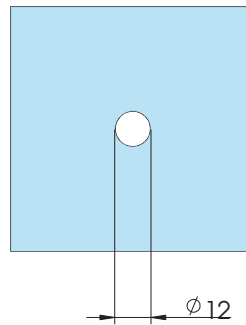

5Q12

Türknopfpaar Quadratisch.

506W30

QUB

Türknopfpaar Quadratisch.

502W30

QUB

Türstoßgriffpaar Quadratisch U-Förmig.

504W30

QUB

Türstoßgriffpaar Rechteckig Gerade H-Förmig.

We Build the Invisible

515E30

Türstoßgriffpaar.

5A00

Türknoopfpaar.

5400

5401

5H01

Türstoßgriffpaar H-Förmig aus Edelstahl \varnothing 14mm.
Achsabstand 192mm.
Gesamtlänge 265mm.
Tiefe 53mm.

Glasbearbeitung

5H03

Türstoßgriffpaar H-Förmig aus Edelstahl \varnothing 14mm.
Achsabstand 250mm.
Gesamtlänge 400mm.
Tiefe 53mm.