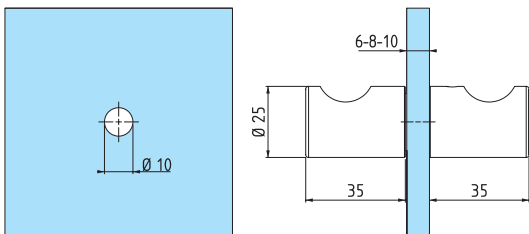

5400

5401

5H01

Türstoßgriffpaar H-Förmig aus Edelstahl \varnothing 14mm.
Achsabstand 192mm.
Gesamtlänge 265mm.
Tiefe 53mm.

Glasbearbeitung

5H03

Türstoßgriffpaar H-Förmig aus Edelstahl \varnothing 14mm.
Achsabstand 250mm.
Gesamtlänge 400mm.
Tiefe 53mm.