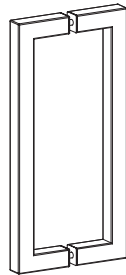

5Q12

Türknopfpaar Quadratisch.

506W30

QUB

Türknopfpaar Quadratisch.

502W30

QUB

Türstoßgriffpaar Quadratisch U-Förmig.

504W30

QUB

Türstoßgriffpaar Rechteckig Gerade H-Förmig.

We Build the Invisible

515E30

Türstoßgriffpaar.

5A00

Türknoopfpaar.

5400

5401

5H01

Türstoßgriffpaar H-Förmig aus Edelstahl \varnothing 14mm.
Achsabstand 192mm.
Gesamtlänge 265mm.
Tiefe 53mm.

Glasbearbeitung

5H03

Türstoßgriffpaar H-Förmig aus Edelstahl \varnothing 14mm.
Achsabstand 250mm.
Gesamtlänge 400mm.
Tiefe 53mm.