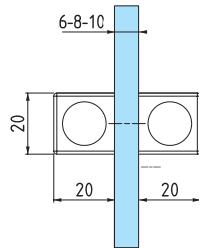

5Q12

Türknopfpaar Quadratisch.

506W30

QUB

Türknopfpaar Quadratisch.

502W30

QUB

Türstoßgriffpaar Quadratisch U-Förmig.

504W30

QUB

Türstoßgriffpaar Rechteckig Gerade H-Förmig.

We Build the Invisible