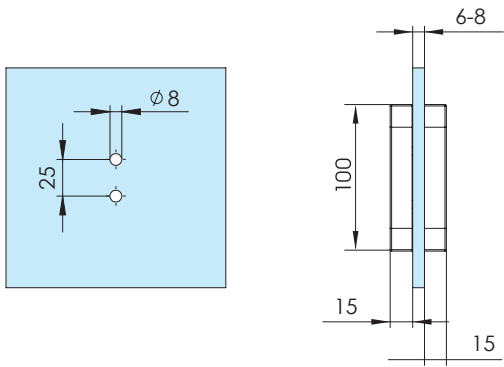

504W30

QUB

Türstoßgriffpaar Rechteckig Gerade H-Förmig.

We Build the Invisible

515E30

Türstoßgriffpaar.

5A00

Türknoopfpaar.

5400

5401

5H01

Türstoßgriffpaar H-Förmig aus Edelstahl \varnothing 14mm.
Achsabstand 192mm.
Gesamtlänge 265mm.
Tiefe 53mm.

Glasbearbeitung

5H03

Türstoßgriffpaar H-Förmig aus Edelstahl \varnothing 14mm.
Achsabstand 250mm.
Gesamtlänge 400mm.
Tiefe 53mm.