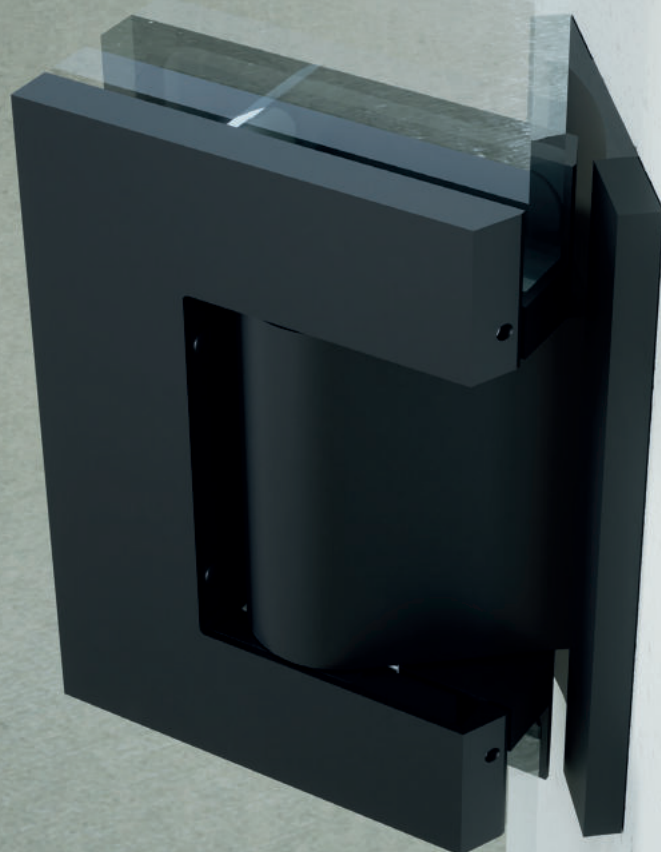

# ORIGINALE

Funzionale e bella, dentro e fuori!

*Functional and beautiful, inside and out!*

8910

8911

8915

Nasce **ORIGINALE** l'evoluzione della storica serie Biloba: la cerniera chiudiporta oleodinamica che dal 2006 è la capostipite di tutta la gamma idraulica. La chiusura dell'anta è automatica e mantiene le consuete e garantite caratteristiche della serie per porte interne.