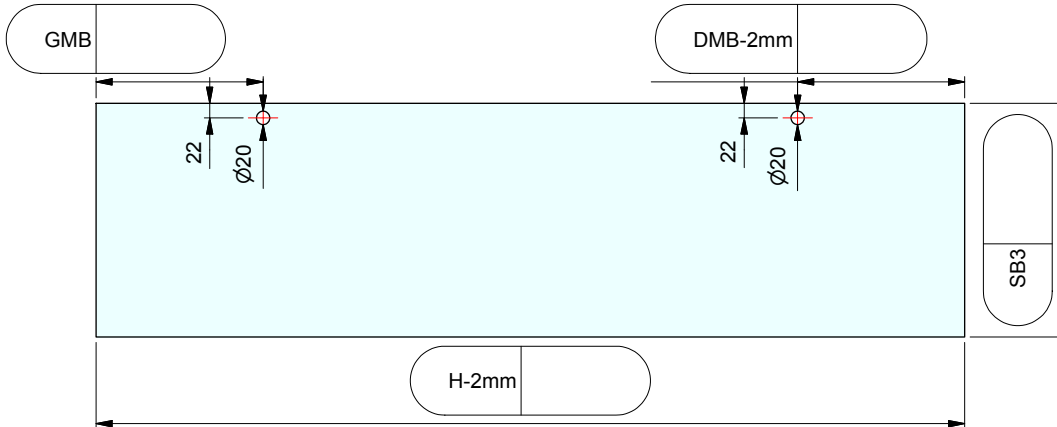

Kommission:

Liefertermin:

Bestellnr.:

Glasart: ESG 8mm

Kanten umlaufend geschliffen und poliert

ESG 8mm klar gefertigt nach DIN EN14428 (Duschenglas). Ein entsprechender Nachweis (Stempel) ist erforderlich. Kanten umlaufend geschliffen und poliert. Alle Ecken stoßen oder leicht runden.