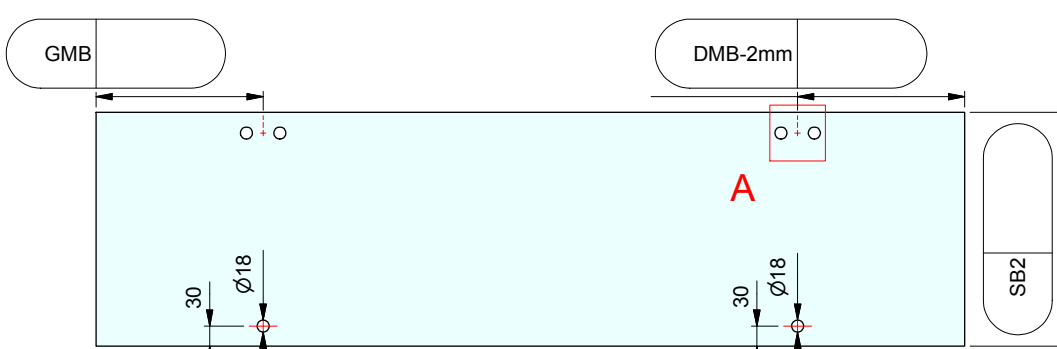

Kommission:

Liefertermin:

Bestellnr.:

Glasart: ESG 8mm

Kanten umlaufend geschliffen und poliert

ESG 8mm klar gefertigt nach DIN EN14428 (Duschenglas). Ein entsprechender Nachweis (Stempel) ist erforderlich. Kanten umlaufend geschliffen und poliert. Alle Ecken stoßen oder leicht runden.