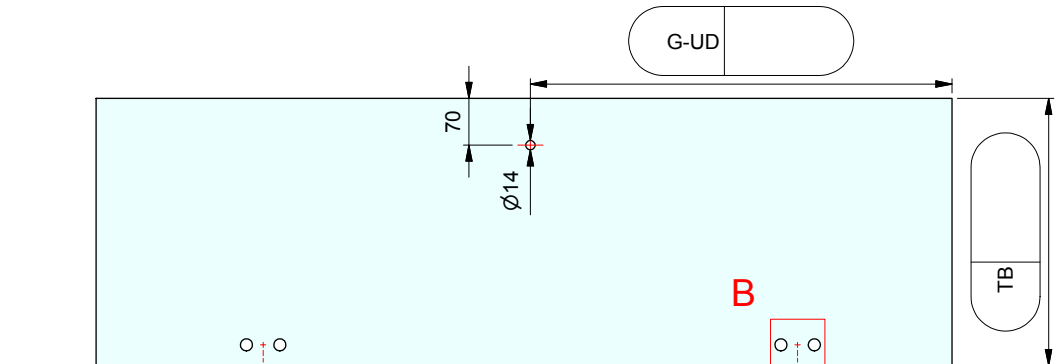

Kommission:

Liefertermin:

Bestellnr.:

Glasart: ESG 8mm

Kanten umlaufend geschliffen und poliert

ESG 8mm klar gefertigt nach DIN EN14428 (Duschenglas). Ein entsprechender Nachweis (Stempel) ist erforderlich. Kanten umlaufend geschliffen und poliert. Alle Ecken stoßen oder leicht runden.