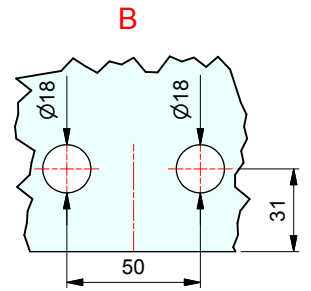

Kommission:

Liefertermin:

Bestellnr.:

Glasart: ESG 8mm

Kanten umlaufend geschliffen und poliert

ESG 8mm klar gefertigt nach DIN EN14428 (Duschenglas). Ein entsprechender Nachweis (Stempel) ist erforderlich. Kanten umlaufend geschliffen und poliert. Alle Ecken stoßen oder leicht runden.