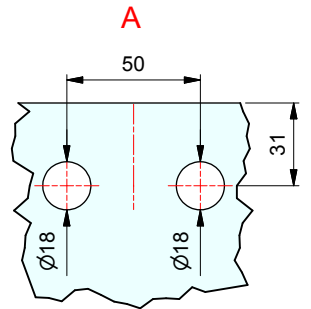

Kommission:

Liefertermin:

Bestellnr.:

Glasart: ESG 8mm

Kanten umlaufend geschliffen und poliert

ESG 8mm klar gefertigt nach DIN EN14428 (Duschenglas). Ein entsprechender Nachweis (Stempel) ist erforderlich. Kanten umlaufend geschliffen und poliert. Alle Ecken stoßen oder leicht runden.