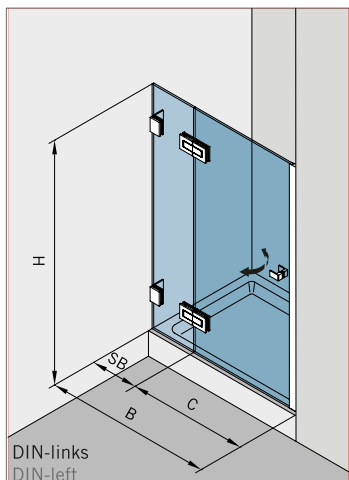

# Typ(e) 200W

Art.-Nr.   Art. No.	Bezeichnung	Description
70.182 2 (St.   pce)	Band Glas/Glas 180°	Hinge glass/glass 180°
70.185 2 (St.   pce)	Winkel Glas/Wand 90°	Bracket glass/wall 90°
74.109 1 (St.   pce)	Magnetleistenträger	Magnetic support profile
74.017 1 (St.   pce)	Wasserabweiser, für 8 mm Glas	Water disperser, for 8 mm glass
74.051 1 (St.   pce)	Magnetdichtung 90° für Pendeltüren, für 8 mm Glas	Magnetic seal 90° for double-action doors, for 8 mm glass
74.025 1 (St.   pce)	Schlauchdichtung, für 8 mm Glas	Soft nose seal, for 8 mm glass
70.187 1 (St.   pce)	Türgriff, für 8 mm Glas	Door handle, for 8 mm glass