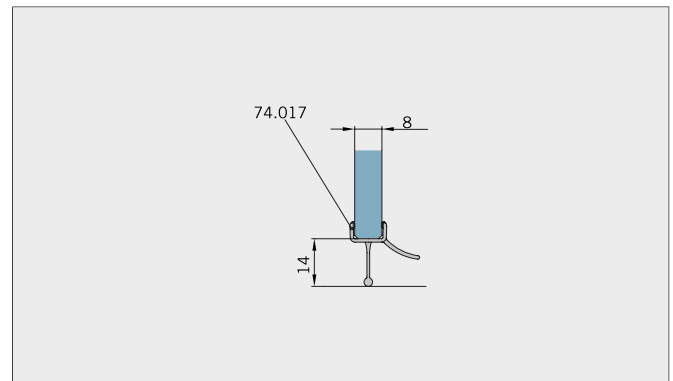

Typ(e) 220W

Art.-Nr. Art. No.	Bezeichnung	Description
70.182 4 (St. pce)	Band Glas/Glas 180°	Hinge glass/glass 180°
70.185 4 (St. pce)	Winkel Glas/Wand 90°	Bracket glass/wall 90°
74.017 2 (St. pce)	Wasserabweiser, für 8 mm Glas	Water disperser, for 8 mm glass
74.052 1 (St. pce)	Magnetdichtung 90°, für 8 mm Glas	Magnetic seal 90°, for 8 mm glass
74.025 2 (St. pce)	Schlauchdichtung, für 8 mm Glas	Soft nose seal, for 8 mm glass
70.187 2 (St. pce)	Türgriff, für 8 mm Glas	Door handle, for 8 mm glass

Details

Typ(e) 220W

Draufsicht / Für Duschen **mit/ohne** Duschtasse / DIN-links/rechts
 Top view / For showers **with/without** shower tray / DIN-left/right

Glasbearbeitung / Aussenansicht / Für Duschen **mit/ohne** Duschtasse / DIN-links/rechts
 Glass preparation / view from outside / For showers **with/without** shower tray / DIN-left/right