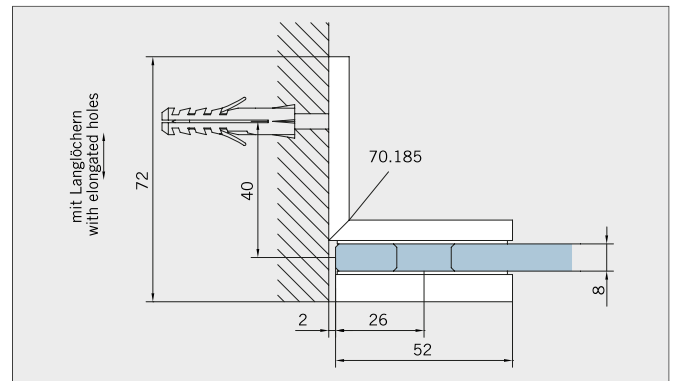

Typ(e) 220W

Art.-Nr. Art. No.	Bezeichnung	Description
70.182 4 (St. pce)	Band Glas/Glas 180°	Hinge glass/glass 180°
70.185 4 (St. pce)	Winkel Glas/Wand 90°	Bracket glass/wall 90°
74.017 2 (St. pce)	Wasserabweiser, für 8 mm Glas	Water disperser, for 8 mm glass
74.052 1 (St. pce)	Magnetdichtung 90°, für 8 mm Glas	Magnetic seal 90°, for 8 mm glass
74.025 2 (St. pce)	Schlauchdichtung, für 8 mm Glas	Soft nose seal, for 8 mm glass
70.187 2 (St. pce)	Türgriff, für 8 mm Glas	Door handle, for 8 mm glass

Details

Typ(e) 220W

Draufsicht / Für Duschen **mit/ohne** Duschtasse / DIN-links/rechts
 Top view / For showers **with/without** shower tray / DIN-left/right

Glasbearbeitung / Aussenansicht / Für Duschen **mit/ohne** Duschtasse / DIN-links/rechts
 Glass preparation / view from outside / For showers **with/without** shower tray / DIN-left/right