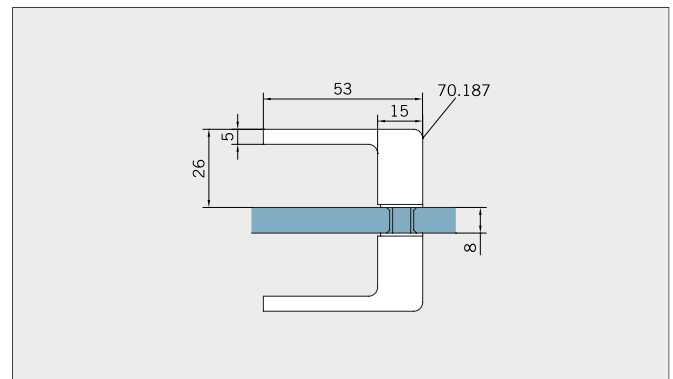

Typ(e) 220W

Art.-Nr. Art. No.	Bezeichnung	Description
70.182 4 (St. pce)	Band Glas/Glas 180°	Hinge glass/glass 180°
70.185 4 (St. pce)	Winkel Glas/Wand 90°	Bracket glass/wall 90°
74.017 2 (St. pce)	Wasserabweiser, für 8 mm Glas	Water disperser, for 8 mm glass
74.052 1 (St. pce)	Magnetdichtung 90°, für 8 mm Glas	Magnetic seal 90°, for 8 mm glass
74.025 2 (St. pce)	Schlauchdichtung, für 8 mm Glas	Soft nose seal, for 8 mm glass
70.187 2 (St. pce)	Türgriff, für 8 mm Glas	Door handle, for 8 mm glass

Details

Typ(e) 220W

Draufsicht / Für Duschen **mit/ohne** Duschtasse / DIN-links/rechts
 Top view / For showers **with/without** shower tray / DIN-left/right

Glasbearbeitung / Aussenansicht / Für Duschen **mit/ohne** Duschtasse / DIN-links/rechts
 Glass preparation / view from outside / For showers **with/without** shower tray / DIN-left/right