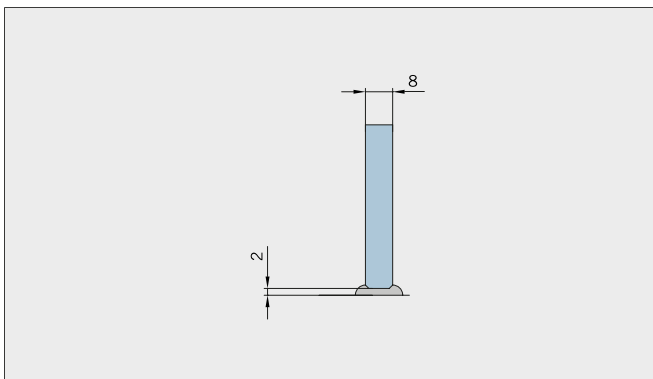

Typ(e) 220W

Art.-Nr. Art. No.	Bezeichnung	Description
70.182 4 (St. pce)	Band Glas/Glas 180°	Hinge glass/glass 180°
70.185 4 (St. pce)	Winkel Glas/Wand 90°	Bracket glass/wall 90°
74.017 2 (St. pce)	Wasserabweiser, für 8 mm Glas	Water disperser, for 8 mm glass
74.052 1 (St. pce)	Magnetdichtung 90°, für 8 mm Glas	Magnetic seal 90°, for 8 mm glass
74.025 2 (St. pce)	Schlauchdichtung, für 8 mm Glas	Soft nose seal, for 8 mm glass
70.187 2 (St. pce)	Türgriff, für 8 mm Glas	Door handle, for 8 mm glass

Details

Typ(e) 220W

Draufsicht / Für Duschen **mit/ohne** Duschtasse / DIN-links/rechts
 Top view / For showers **with/without** shower tray / DIN-left/right

Glasbearbeitung / Aussenansicht / Für Duschen **mit/ohne** Duschtasse / DIN-links/rechts
 Glass preparation / view from outside / For showers **with/without** shower tray / DIN-left/right