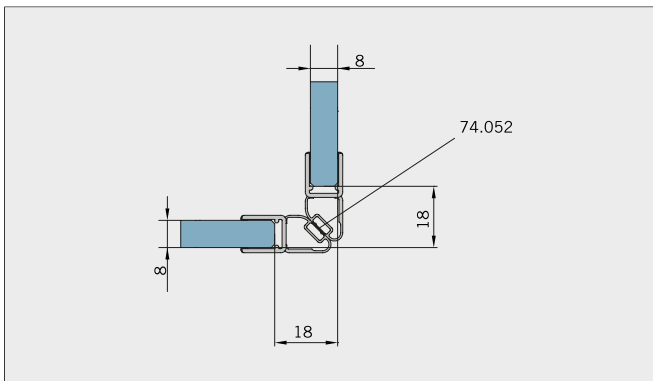

Typ(e) 220W

Art.-Nr. Art. No.	Bezeichnung	Description
70.182 4 (St. pce)	Band Glas/Glas 180°	Hinge glass/glass 180°
70.185 4 (St. pce)	Winkel Glas/Wand 90°	Bracket glass/wall 90°
74.017 2 (St. pce)	Wasserabweiser, für 8 mm Glas	Water disperser, for 8 mm glass
74.052 1 (St. pce)	Magnetdichtung 90°, für 8 mm Glas	Magnetic seal 90°, for 8 mm glass
74.025 2 (St. pce)	Schlauchdichtung, für 8 mm Glas	Soft nose seal, for 8 mm glass
70.187 2 (St. pce)	Türgriff, für 8 mm Glas	Door handle, for 8 mm glass

Details

Typ(e) 220W

Draufsicht / Für Duschen **mit/ohne** Duschtasse / DIN-links/rechts
 Top view / For showers **with/without** shower tray / DIN-left/right

Glasbearbeitung / Aussenansicht / Für Duschen **mit/ohne** Duschtasse / DIN-links/rechts
 Glass preparation / view from outside / For showers **with/without** shower tray / DIN-left/right