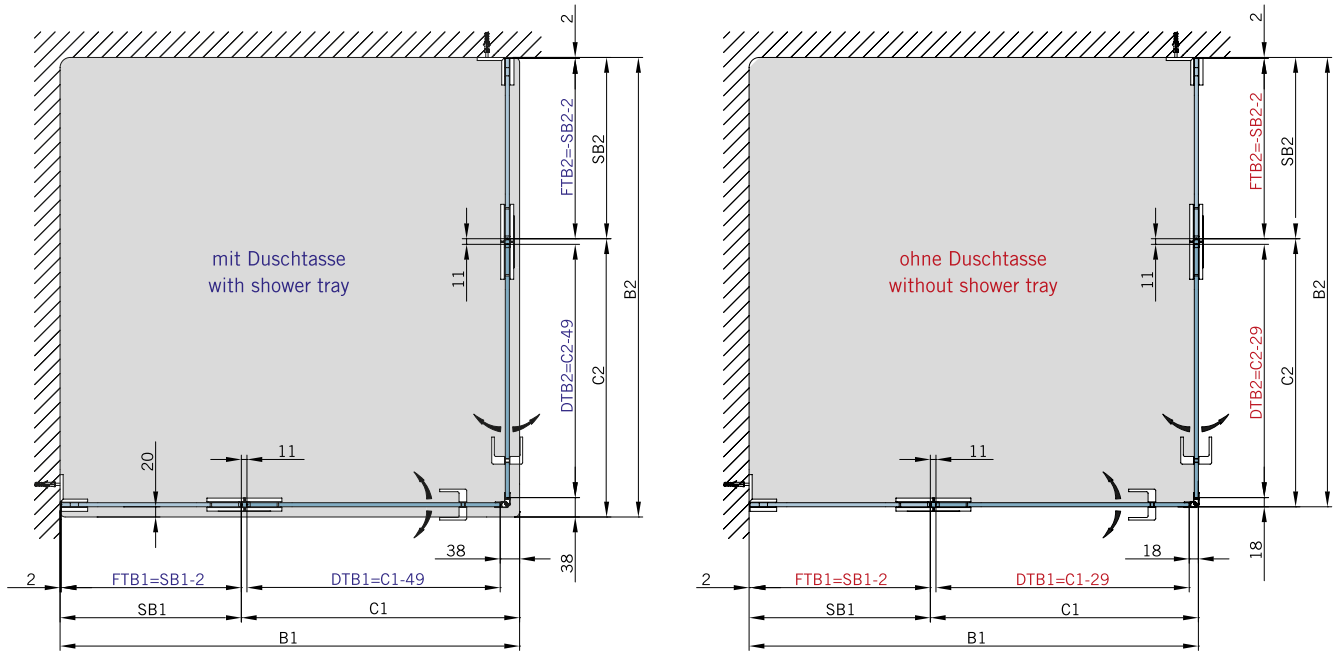

Typ(e) 220W

Art.-Nr. Art. No.	Bezeichnung	Description
70.182 4 (St. pce)	Band Glas/Glas 180°	Hinge glass/glass 180°
70.185 4 (St. pce)	Winkel Glas/Wand 90°	Bracket glass/wall 90°
74.017 2 (St. pce)	Wasserabweiser, für 8 mm Glas	Water disperser, for 8 mm glass
74.052 1 (St. pce)	Magnetdichtung 90°, für 8 mm Glas	Magnetic seal 90°, for 8 mm glass
74.025 2 (St. pce)	Schlauchdichtung, für 8 mm Glas	Soft nose seal, for 8 mm glass
70.187 2 (St. pce)	Türgriff, für 8 mm Glas	Door handle, for 8 mm glass

Details

Typ(e) 220W

Draufsicht / Für Duschen **mit/ohne** Duschtasse / DIN-links/rechts
 Top view / For showers **with/without** shower tray / DIN-left/right

Glasbearbeitung / Aussenansicht / Für Duschen **mit/ohne** Duschtasse / DIN-links/rechts
 Glass preparation / view from outside / For showers **with/without** shower tray / DIN-left/right