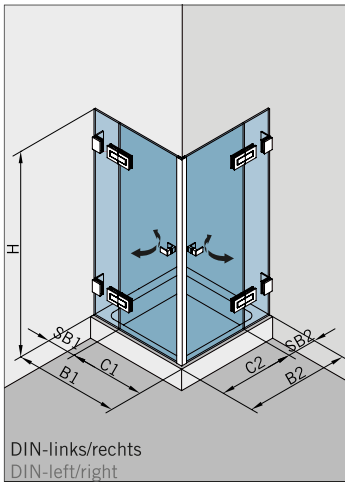

Typ(e) 220W

Art.-Nr. Art. No.	Bezeichnung	Description
70.182 4 (St. pce)	Band Glas/Glas 180°	Hinge glass/glass 180°
70.185 4 (St. pce)	Winkel Glas/Wand 90°	Bracket glass/wall 90°
74.017 2 (St. pce)	Wasserabweiser, für 8 mm Glas	Water disperser, for 8 mm glass
74.052 1 (St. pce)	Magnetdichtung 90°, für 8 mm Glas	Magnetic seal 90°, for 8 mm glass
74.025 2 (St. pce)	Schlauchdichtung, für 8 mm Glas	Soft nose seal, for 8 mm glass
70.187 2 (St. pce)	Türgriff, für 8 mm Glas	Door handle, for 8 mm glass

Details

Typ(e) 220W

Draufsicht / Für Duschen **mit/ohne** Duschtasse / DIN-links/rechts
 Top view / For showers **with/without** shower tray / DIN-left/right

Glasbearbeitung / Aussenansicht / Für Duschen **mit/ohne** Duschtasse / DIN-links/rechts
 Glass preparation / view from outside / For showers **with/without** shower tray / DIN-left/right