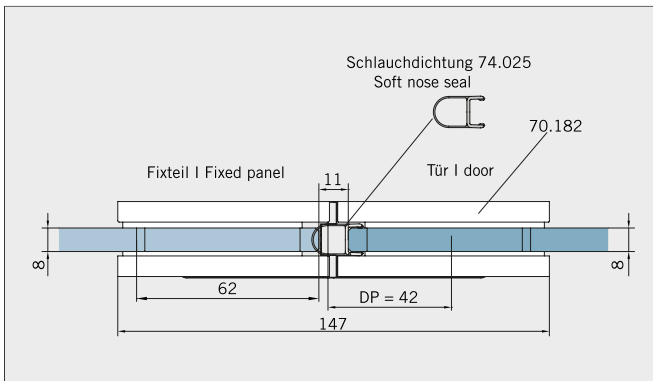

Typ(e) 220W

Art.-Nr. Art. No.	Bezeichnung	Description
70.182 4 (St. pce)	Band Glas/Glas 180°	Hinge glass/glass 180°
70.185 4 (St. pce)	Winkel Glas/Wand 90°	Bracket glass/wall 90°
74.017 2 (St. pce)	Wasserabweiser, für 8 mm Glas	Water disperser, for 8 mm glass
74.052 1 (St. pce)	Magnetdichtung 90°, für 8 mm Glas	Magnetic seal 90°, for 8 mm glass
74.025 2 (St. pce)	Schlauchdichtung, für 8 mm Glas	Soft nose seal, for 8 mm glass
70.187 2 (St. pce)	Türgriff, für 8 mm Glas	Door handle, for 8 mm glass

Details

Typ(e) 220W

Draufsicht / Für Duschen **mit/ohne** Duschtasse / DIN-links/rechts
 Top view / For showers **with/without** shower tray / DIN-left/right

Glasbearbeitung / Aussenansicht / Für Duschen **mit/ohne** Duschtasse / DIN-links/rechts
 Glass preparation / view from outside / For showers **with/without** shower tray / DIN-left/right