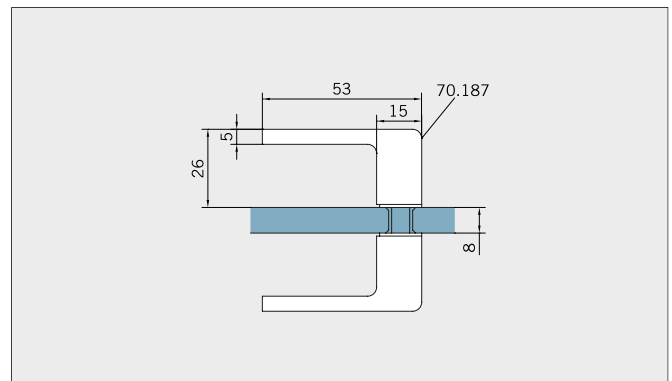

# Typ(e) 230W

| Art.-Nr.   Art. No.     | Bezeichnung  | Description  |
|-------------------------|--|--|
| 70.182<br>2 (St.   pce) | Band Glas/Glas 180°                                  | Hinge glass/glass 180°                                       |
| 70.185<br>2 (St.   pce) | Winkel Glas/Wand 90°                                 | Bracket glass/wall 90°                                       |
| 74.017<br>1 (St.   pce) | Wasserabweiser,<br>für 8 mm Glas                     | Water disperser,<br>for 8 mm glass                           |
| 74.051<br>1 (St.   pce) | Magnetdichtung 90° für Pendeltüren,<br>für 8 mm Glas | Magnetic seal 90° for double-action doors,<br>for 8 mm glass |
| 74.025<br>1 (St.   pce) | Schlauchdichtung,<br>für 8 mm Glas                   | Soft nose seal,<br>for 8 mm glass                            |
| 70.187<br>1 (St.   pce) | Türgriff,<br>für 8 mm Glas                           | Door handle,<br>for 8 mm glass                               |
| 75.052<br>1 (St.   pce) | Haltestange Glas/Wand<br>(eckig)                     | Support bar glass/wall<br>(rectangular)                      |

# Typ(e) 230W

**Draufsicht** / Für Duschen **mit/ohne** Duschtasse / DIN-links (DIN-rechts spiegelbildlich)  
**Top view** / For showers **with/without** shower tray / DIN-left (DIN-right mirror-inverted)

**Glasbearbeitung** / Aussenansicht / Für Duschen **mit/ohne** Duschtasse / DIN-links (DIN-rechts spiegelbildlich)  
**Glass preparation** / view from outside / For showers **with/without** shower tray / DIN-left (DIN-right mirror-inverted)