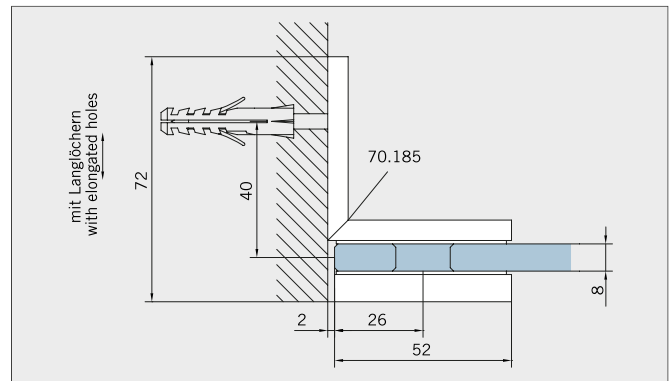

# Typ(e) 230W

| Art.-Nr.   Art. No.     | Bezeichnung  | Description  |
|-------------------------|--|--|
| 70.182<br>2 (St.   pce) | Band Glas/Glas 180°                                  | Hinge glass/glass 180°                                       |
| 70.185<br>2 (St.   pce) | Winkel Glas/Wand 90°                                 | Bracket glass/wall 90°                                       |
| 74.017<br>1 (St.   pce) | Wasserabweiser,<br>für 8 mm Glas                     | Water disperser,<br>for 8 mm glass                           |
| 74.051<br>1 (St.   pce) | Magnetdichtung 90° für Pendeltüren,<br>für 8 mm Glas | Magnetic seal 90° for double-action doors,<br>for 8 mm glass |
| 74.025<br>1 (St.   pce) | Schlauchdichtung,<br>für 8 mm Glas                   | Soft nose seal,<br>for 8 mm glass                            |
| 70.187<br>1 (St.   pce) | Türgriff,<br>für 8 mm Glas                           | Door handle,<br>for 8 mm glass                               |
| 75.052<br>1 (St.   pce) | Haltestange Glas/Wand<br>(eckig)                     | Support bar glass/wall<br>(rectangular)                      |

# Typ(e) 230W

**Draufsicht** / Für Duschen **mit/ohne** Duschtasse / DIN-links (DIN-rechts spiegelbildlich)  
**Top view** / For showers **with/without** shower tray / DIN-left (DIN-right mirror-inverted)

**Glasbearbeitung** / Aussenansicht / Für Duschen **mit/ohne** Duschtasse / DIN-links (DIN-rechts spiegelbildlich)  
**Glass preparation** / view from outside / For showers **with/without** shower tray / DIN-left (DIN-right mirror-inverted)