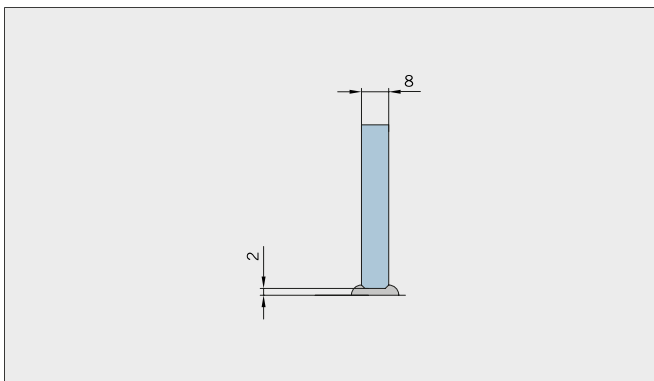

# Typ(e) 230W

| Art.-Nr.   Art. No.     | Bezeichnung  | Description  |
|-------------------------|--|--|
| 70.182<br>2 (St.   pce) | Band Glas/Glas 180°                                  | Hinge glass/glass 180°                                       |
| 70.185<br>2 (St.   pce) | Winkel Glas/Wand 90°                                 | Bracket glass/wall 90°                                       |
| 74.017<br>1 (St.   pce) | Wasserabweiser,<br>für 8 mm Glas                     | Water disperser,<br>for 8 mm glass                           |
| 74.051<br>1 (St.   pce) | Magnetdichtung 90° für Pendeltüren,<br>für 8 mm Glas | Magnetic seal 90° for double-action doors,<br>for 8 mm glass |
| 74.025<br>1 (St.   pce) | Schlauchdichtung,<br>für 8 mm Glas                   | Soft nose seal,<br>for 8 mm glass                            |
| 70.187<br>1 (St.   pce) | Türgriff,<br>für 8 mm Glas                           | Door handle,<br>for 8 mm glass                               |
| 75.052<br>1 (St.   pce) | Haltestange Glas/Wand<br>(eckig)                     | Support bar glass/wall<br>(rectangular)                      |

# Typ(e) 230W

**Draufsicht** / Für Duschen **mit/ohne** Duschtasse / DIN-links (DIN-rechts spiegelbildlich)  
**Top view** / For showers **with/without** shower tray / DIN-left (DIN-right mirror-inverted)