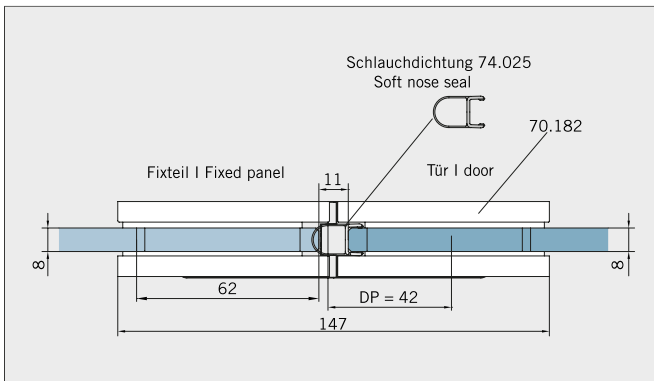

# Typ(e) 230W

| Art.-Nr.   Art. No.     | Bezeichnung  | Description  |
|-------------------------|--|--|
| 70.182<br>2 (St.   pce) | Band Glas/Glas 180°                                  | Hinge glass/glass 180°                                       |
| 70.185<br>2 (St.   pce) | Winkel Glas/Wand 90°                                 | Bracket glass/wall 90°                                       |
| 74.017<br>1 (St.   pce) | Wasserabweiser,<br>für 8 mm Glas                     | Water disperser,<br>for 8 mm glass                           |
| 74.051<br>1 (St.   pce) | Magnetdichtung 90° für Pendeltüren,<br>für 8 mm Glas | Magnetic seal 90° for double-action doors,<br>for 8 mm glass |
| 74.025<br>1 (St.   pce) | Schlauchdichtung,<br>für 8 mm Glas                   | Soft nose seal,<br>for 8 mm glass                            |
| 70.187<br>1 (St.   pce) | Türgriff,<br>für 8 mm Glas                           | Door handle,<br>for 8 mm glass                               |
| 75.052<br>1 (St.   pce) | Haltestange Glas/Wand<br>(eckig)                     | Support bar glass/wall<br>(rectangular)                      |

# Typ(e) 230W

**Draufsicht** / Für Duschen **mit/ohne** Duschtasse / DIN-links (DIN-rechts spiegelbildlich)  
**Top view** / For showers **with/without** shower tray / DIN-left (DIN-right mirror-inverted)

**Glasbearbeitung** / Aussenansicht / Für Duschen **mit/ohne** Duschtasse / DIN-links (DIN-rechts spiegelbildlich)  
**Glass preparation** / view from outside / For showers **with/without** shower tray / DIN-left (DIN-right mirror-inverted)