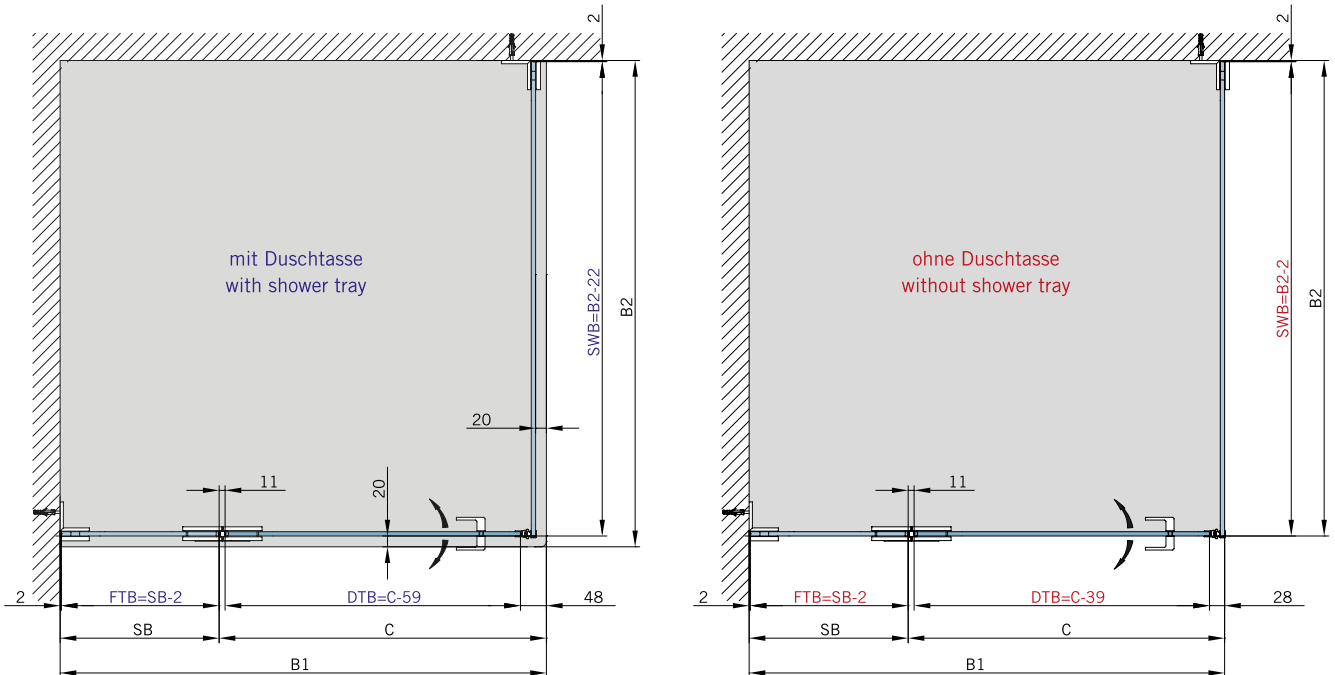

# Typ(e) 230W

| Art.-Nr.   Art. No.     | Bezeichnung  | Description  |
|-------------------------|--|--|
| 70.182<br>2 (St.   pce) | Band Glas/Glas 180°                                  | Hinge glass/glass 180°                                       |
| 70.185<br>2 (St.   pce) | Winkel Glas/Wand 90°                                 | Bracket glass/wall 90°                                       |
| 74.017<br>1 (St.   pce) | Wasserabweiser,<br>für 8 mm Glas                     | Water disperser,<br>for 8 mm glass                           |
| 74.051<br>1 (St.   pce) | Magnetdichtung 90° für Pendeltüren,<br>für 8 mm Glas | Magnetic seal 90° for double-action doors,<br>for 8 mm glass |
| 74.025<br>1 (St.   pce) | Schlauchdichtung,<br>für 8 mm Glas                   | Soft nose seal,<br>for 8 mm glass                            |
| 70.187<br>1 (St.   pce) | Türgriff,<br>für 8 mm Glas                           | Door handle,<br>for 8 mm glass                               |
| 75.052<br>1 (St.   pce) | Haltestange Glas/Wand<br>(eckig)                     | Support bar glass/wall<br>(rectangular)                      |

# Typ(e) 230W

**Draufsicht** / Für Duschen **mit/ohne** Duschtasse / DIN-links (DIN-rechts spiegelbildlich)  
**Top view** / For showers **with/without** shower tray / DIN-left (DIN-right mirror-inverted)

**Glasbearbeitung** / Aussenansicht / Für Duschen **mit/ohne** Duschtasse / DIN-links (DIN-rechts spiegelbildlich)  
**Glass preparation** / view from outside / For showers **with/without** shower tray / DIN-left (DIN-right mirror-inverted)