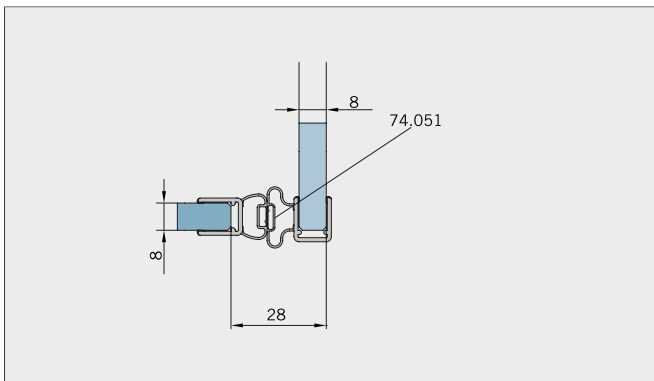

# Typ(e) 230W

| Art.-Nr.   Art. No.     | Bezeichnung  | Description  |
|-------------------------|--|--|
| 70.182<br>2 (St.   pce) | Band Glas/Glas 180°                                  | Hinge glass/glass 180°                                       |
| 70.185<br>2 (St.   pce) | Winkel Glas/Wand 90°                                 | Bracket glass/wall 90°                                       |
| 74.017<br>1 (St.   pce) | Wasserabweiser,<br>für 8 mm Glas                     | Water disperser,<br>for 8 mm glass                           |
| 74.051<br>1 (St.   pce) | Magnetdichtung 90° für Pendeltüren,<br>für 8 mm Glas | Magnetic seal 90° for double-action doors,<br>for 8 mm glass |
| 74.025<br>1 (St.   pce) | Schlauchdichtung,<br>für 8 mm Glas                   | Soft nose seal,<br>for 8 mm glass                            |
| 70.187<br>1 (St.   pce) | Türgriff,<br>für 8 mm Glas                           | Door handle,<br>for 8 mm glass                               |
| 75.052<br>1 (St.   pce) | Haltestange Glas/Wand<br>(eckig)                     | Support bar glass/wall<br>(rectangular)                      |

# Typ(e) 230W

**Draufsicht** / Für Duschen **mit/ohne** Duschtasse / DIN-links (DIN-rechts spiegelbildlich)  
**Top view** / For showers **with/without** shower tray / DIN-left (DIN-right mirror-inverted)

**Glasbearbeitung** / Aussenansicht / Für Duschen **mit/ohne** Duschtasse / DIN-links (DIN-rechts spiegelbildlich)  
**Glass preparation** / view from outside / For showers **with/without** shower tray / DIN-left (DIN-right mirror-inverted)