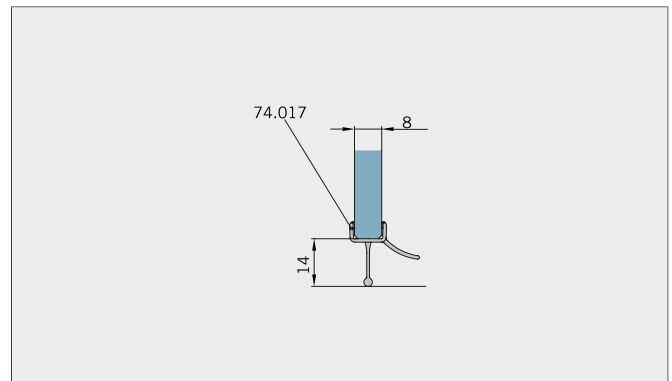

# Typ(e) 230W

| Art.-Nr.   Art. No.     | Bezeichnung  | Description  |
|-------------------------|--|--|
| 70.182<br>2 (St.   pce) | Band Glas/Glas 180°                                  | Hinge glass/glass 180°                                       |
| 70.185<br>2 (St.   pce) | Winkel Glas/Wand 90°                                 | Bracket glass/wall 90°                                       |
| 74.017<br>1 (St.   pce) | Wasserabweiser,<br>für 8 mm Glas                     | Water disperser,<br>for 8 mm glass                           |
| 74.051<br>1 (St.   pce) | Magnetdichtung 90° für Pendeltüren,<br>für 8 mm Glas | Magnetic seal 90° for double-action doors,<br>for 8 mm glass |
| 74.025<br>1 (St.   pce) | Schlauchdichtung,<br>für 8 mm Glas                   | Soft nose seal,<br>for 8 mm glass                            |
| 70.187<br>1 (St.   pce) | Türgriff,<br>für 8 mm Glas                           | Door handle,<br>for 8 mm glass                               |
| 75.052<br>1 (St.   pce) | Haltestange Glas/Wand<br>(eckig)                     | Support bar glass/wall<br>(rectangular)                      |

# Typ(e) 230W

**Draufsicht** / Für Duschen **mit/ohne** Duschtasse / DIN-links (DIN-rechts spiegelbildlich)  
**Top view** / For showers **with/without** shower tray / DIN-left (DIN-right mirror-inverted)