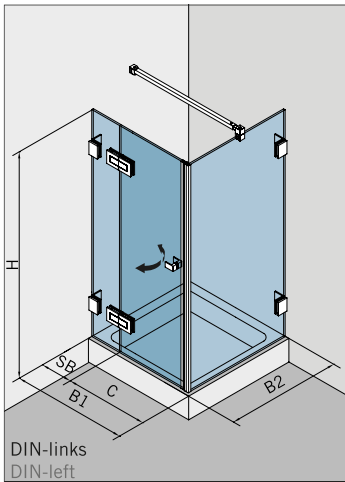

# Typ(e) 230W

| Art.-Nr.   Art. No.     | Bezeichnung  | Description  |
|-------------------------|--|--|
| 70.182<br>2 (St.   pce) | Band Glas/Glas 180°                                  | Hinge glass/glass 180°                                       |
| 70.185<br>2 (St.   pce) | Winkel Glas/Wand 90°                                 | Bracket glass/wall 90°                                       |
| 74.017<br>1 (St.   pce) | Wasserabweiser,<br>für 8 mm Glas                     | Water disperser,<br>for 8 mm glass                           |
| 74.051<br>1 (St.   pce) | Magnetdichtung 90° für Pendeltüren,<br>für 8 mm Glas | Magnetic seal 90° for double-action doors,<br>for 8 mm glass |
| 74.025<br>1 (St.   pce) | Schlauchdichtung,<br>für 8 mm Glas                   | Soft nose seal,<br>for 8 mm glass                            |
| 70.187<br>1 (St.   pce) | Türgriff,<br>für 8 mm Glas                           | Door handle,<br>for 8 mm glass                               |
| 75.052<br>1 (St.   pce) | Haltestange Glas/Wand<br>(eckig)                     | Support bar glass/wall<br>(rectangular)                      |

# Typ(e) 230W

**Draufsicht** / Für Duschen **mit/ohne** Duschtasse / DIN-links (DIN-rechts spiegelbildlich)  
**Top view** / For showers **with/without** shower tray / DIN-left (DIN-right mirror-inverted)

**Glasbearbeitung** / Aussenansicht / Für Duschen **mit/ohne** Duschtasse / DIN-links (DIN-rechts spiegelbildlich)  
**Glass preparation** / view from outside / For showers **with/without** shower tray / DIN-left (DIN-right mirror-inverted)