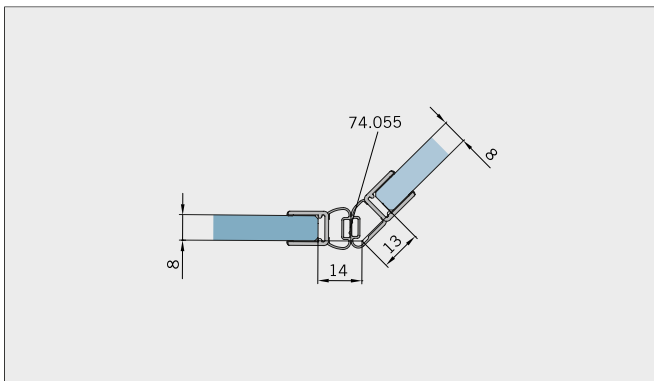

Typ(e) 255W

Art.-Nr. Art. No.	Bezeichnung	Description
70.183 2 (St. pce)	Band Glas/Glas 135°	Hinge glass/glass 135
70.185 4 (St. pce)	Winkel Glas/Wand 90°	Bracket glass/wall 90°
74.017 1 (St. pce)	Wasserabweiser, für 8 mm Glas	Water disperser, for 8 mm glass
74.055 1 (St. pce)	Magnetdichtung 135° für Pendeltüren, für 8 mm Glas	Magnetic seal 135° for double-action doors, for 8 mm glass
74.158 1 (St. pce)	Schlauchdichtung, für 8 mm Glas	Soft nose seal, for 8 mm glass
70.187 1 (St. pce)	Türgriff, für 8 mm Glas	Door handle, for 8 mm glass
75.060 1 (St. pce)	Haltestange Glas/Glas (eckig), ohne Türanschlag	Support bar glass/glass (rectangular), without door stop

Details

Typ(e) 255W

Draufsicht / Für Duschen **mit/ohne** Duschtasse / DIN-links (DIN-rechts spiegelbildlich)
Top view / For showers **with/without** shower tray / DIN-left (DIN-right mirror-inverted)

Glasbearbeitung / Aussenansicht / Für Duschen **mit/ohne** Duschtasse / DIN-links (DIN-rechts spiegelbildlich)
Glass preparation / view from outside / For showers **with/without** shower tray / DIN-left (DIN-right mirror-inverted)