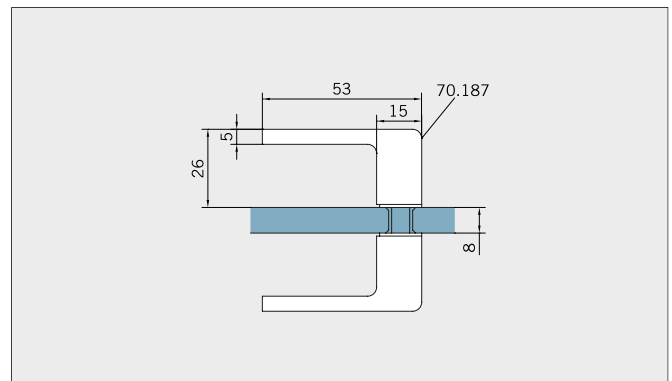

Typ(e) 255W

Art.-Nr. Art. No.	Bezeichnung	Description
70.183 2 (St. pce)	Band Glas/Glas 135°	Hinge glass/glass 135
70.185 4 (St. pce)	Winkel Glas/Wand 90°	Bracket glass/wall 90°
74.017 1 (St. pce)	Wasserabweiser, für 8 mm Glas	Water disperser, for 8 mm glass
74.055 1 (St. pce)	Magnetdichtung 135° für Pendeltüren, für 8 mm Glas	Magnetic seal 135° for double-action doors, for 8 mm glass
74.158 1 (St. pce)	Schlauchdichtung, für 8 mm Glas	Soft nose seal, for 8 mm glass
70.187 1 (St. pce)	Türgriff, für 8 mm Glas	Door handle, for 8 mm glass
75.060 1 (St. pce)	Haltestange Glas/Glas (eckig), ohne Türanschlag	Support bar glass/glass (rectangular), without door stop

Details

Typ(e) 255W

Draufsicht / Für Duschen **mit/ohne** Duschtasse / DIN-links (DIN-rechts spiegelbildlich)
Top view / For showers **with/without** shower tray / DIN-left (DIN-right mirror-inverted)

Glasbearbeitung / Aussenansicht / Für Duschen **mit/ohne** Duschtasse / DIN-links (DIN-rechts spiegelbildlich)
Glass preparation / view from outside / For showers **with/without** shower tray / DIN-left (DIN-right mirror-inverted)