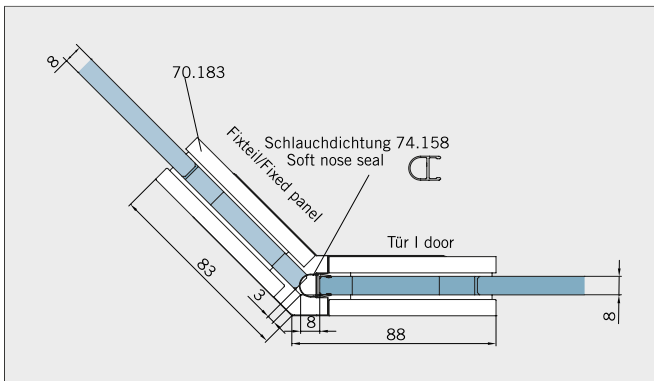

Typ(e) 255W

Art.-Nr. Art. No.	Bezeichnung	Description
70.183 2 (St. pce)	Band Glas/Glas 135°	Hinge glass/glass 135
70.185 4 (St. pce)	Winkel Glas/Wand 90°	Bracket glass/wall 90°
74.017 1 (St. pce)	Wasserabweiser, für 8 mm Glas	Water disperser, for 8 mm glass
74.055 1 (St. pce)	Magnetdichtung 135° für Pendeltüren, für 8 mm Glas	Magnetic seal 135° for double-action doors, for 8 mm glass
74.158 1 (St. pce)	Schlauchdichtung, für 8 mm Glas	Soft nose seal, for 8 mm glass
70.187 1 (St. pce)	Türgriff, für 8 mm Glas	Door handle, for 8 mm glass
75.060 1 (St. pce)	Haltestange Glas/Glas (eckig), ohne Türanschlag	Support bar glass/glass (rectangular), without door stop

Details

Typ(e) 255W

Draufsicht / Für Duschen **mit/ohne** Duschtasse / DIN-links (DIN-rechts spiegelbildlich)
Top view / For showers **with/without** shower tray / DIN-left (DIN-right mirror-inverted)

Glasbearbeitung / Aussenansicht / Für Duschen **mit/ohne** Duschtasse / DIN-links (DIN-rechts spiegelbildlich)
Glass preparation / view from outside / For showers **with/without** shower tray / DIN-left (DIN-right mirror-inverted)