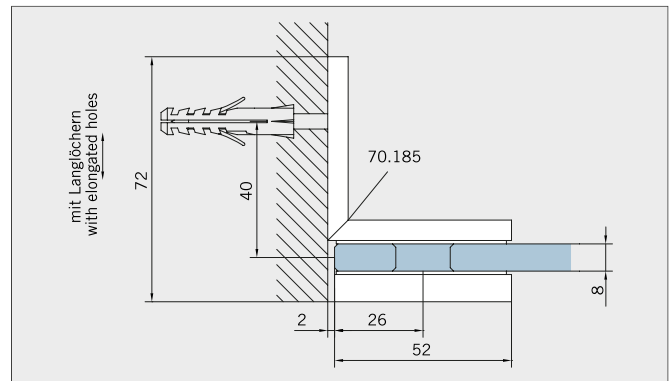

Typ(e) 255W

Art.-Nr. Art. No.	Bezeichnung	Description
70.183 2 (St. pce)	Band Glas/Glas 135°	Hinge glass/glass 135
70.185 4 (St. pce)	Winkel Glas/Wand 90°	Bracket glass/wall 90°
74.017 1 (St. pce)	Wasserabweiser, für 8 mm Glas	Water disperser, for 8 mm glass
74.055 1 (St. pce)	Magnetdichtung 135° für Pendeltüren, für 8 mm Glas	Magnetic seal 135° for double-action doors, for 8 mm glass
74.158 1 (St. pce)	Schlauchdichtung, für 8 mm Glas	Soft nose seal, for 8 mm glass
70.187 1 (St. pce)	Türgriff, für 8 mm Glas	Door handle, for 8 mm glass
75.060 1 (St. pce)	Haltestange Glas/Glas (eckig), ohne Türanschlag	Support bar glass/glass (rectangular), without door stop

Details

Typ(e) 255W

Draufsicht / Für Duschen **mit/ohne** Duschtasse / DIN-links (DIN-rechts spiegelbildlich)
Top view / For showers **with/without** shower tray / DIN-left (DIN-right mirror-inverted)

Glasbearbeitung / Aussenansicht / Für Duschen **mit/ohne** Duschtasse / DIN-links (DIN-rechts spiegelbildlich)
Glass preparation / view from outside / For showers **with/without** shower tray / DIN-left (DIN-right mirror-inverted)