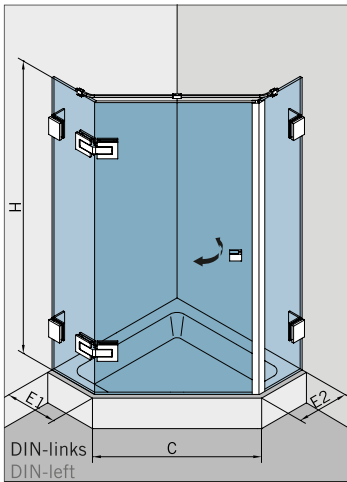

Typ(e) 255W

Art.-Nr. Art. No.	Bezeichnung	Description
70.183 2 (St. pce)	Band Glas/Glas 135°	Hinge glass/glass 135
70.185 4 (St. pce)	Winkel Glas/Wand 90°	Bracket glass/wall 90°
74.017 1 (St. pce)	Wasserabweiser, für 8 mm Glas	Water disperser, for 8 mm glass
74.055 1 (St. pce)	Magnetdichtung 135° für Pendeltüren, für 8 mm Glas	Magnetic seal 135° for double-action doors, for 8 mm glass
74.158 1 (St. pce)	Schlauchdichtung, für 8 mm Glas	Soft nose seal, for 8 mm glass
70.187 1 (St. pce)	Türgriff, für 8 mm Glas	Door handle, for 8 mm glass
75.060 1 (St. pce)	Haltestange Glas/Glas (eckig), ohne Türanschlag	Support bar glass/glass (rectangular), without door stop

Details

Typ(e) 255W

Draufsicht / Für Duschen **mit/ohne** Duschtasse / DIN-links (DIN-rechts spiegelbildlich)
Top view / For showers **with/without** shower tray / DIN-left (DIN-right mirror-inverted)

Glasbearbeitung / Aussenansicht / Für Duschen **mit/ohne** Duschtasse / DIN-links (DIN-rechts spiegelbildlich)
Glass preparation / view from outside / For showers **with/without** shower tray / DIN-left (DIN-right mirror-inverted)