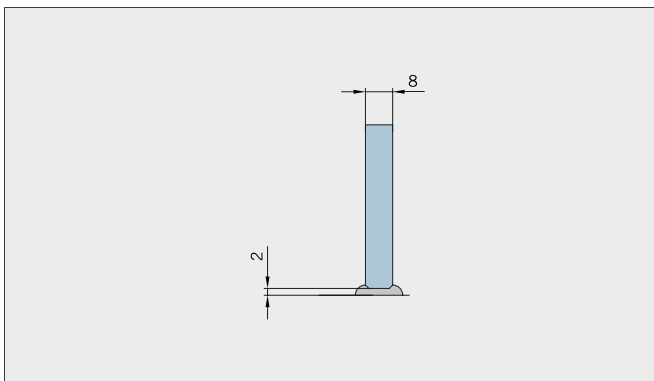

Typ(e) 255W

Art.-Nr. Art. No.	Bezeichnung	Description
70.183 2 (St. pce)	Band Glas/Glas 135°	Hinge glass/glass 135
70.185 4 (St. pce)	Winkel Glas/Wand 90°	Bracket glass/wall 90°
74.017 1 (St. pce)	Wasserabweiser, für 8 mm Glas	Water disperser, for 8 mm glass
74.055 1 (St. pce)	Magnetdichtung 135° für Pendeltüren, für 8 mm Glas	Magnetic seal 135° for double-action doors, for 8 mm glass
74.158 1 (St. pce)	Schlauchdichtung, für 8 mm Glas	Soft nose seal, for 8 mm glass
70.187 1 (St. pce)	Türgriff, für 8 mm Glas	Door handle, for 8 mm glass
75.060 1 (St. pce)	Haltestange Glas/Glas (eckig), ohne Türanschlag	Support bar glass/glass (rectangular), without door stop

Details

Typ(e) 255W

Draufsicht / Für Duschen **mit/ohne** Duschtasse / DIN-links (DIN-rechts spiegelbildlich)
Top view / For showers **with/without** shower tray / DIN-left (DIN-right mirror-inverted)

Glasbearbeitung / Aussenansicht / Für Duschen **mit/ohne** Duschtasse / DIN-links (DIN-rechts spiegelbildlich)
Glass preparation / view from outside / For showers **with/without** shower tray / DIN-left (DIN-right mirror-inverted)