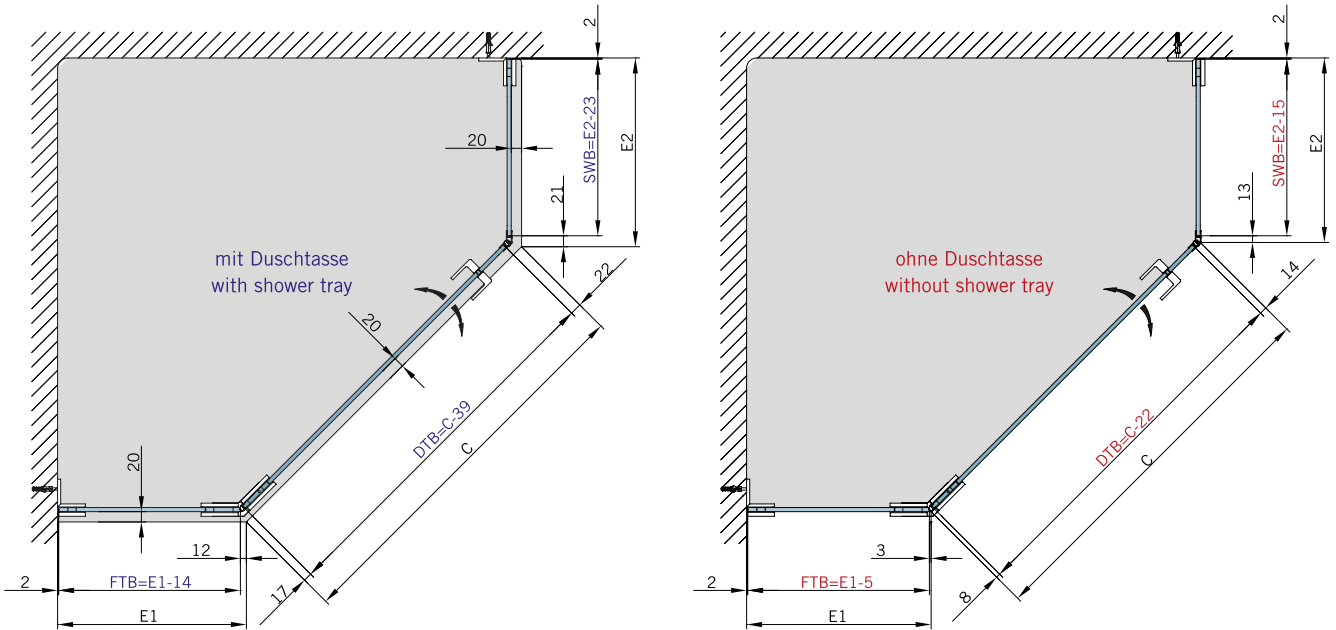

Typ(e) 255W

Art.-Nr. Art. No.	Bezeichnung	Description
70.183 2 (St. pce)	Band Glas/Glas 135°	Hinge glass/glass 135
70.185 4 (St. pce)	Winkel Glas/Wand 90°	Bracket glass/wall 90°
74.017 1 (St. pce)	Wasserabweiser, für 8 mm Glas	Water disperser, for 8 mm glass
74.055 1 (St. pce)	Magnetdichtung 135° für Pendeltüren, für 8 mm Glas	Magnetic seal 135° for double-action doors, for 8 mm glass
74.158 1 (St. pce)	Schlauchdichtung, für 8 mm Glas	Soft nose seal, for 8 mm glass
70.187 1 (St. pce)	Türgriff, für 8 mm Glas	Door handle, for 8 mm glass
75.060 1 (St. pce)	Haltestange Glas/Glas (eckig), ohne Türanschlag	Support bar glass/glass (rectangular), without door stop

Details

Typ(e) 255W

Draufsicht / Für Duschen **mit/ohne** Duschtasse / DIN-links (DIN-rechts spiegelbildlich)
Top view / For showers **with/without** shower tray / DIN-left (DIN-right mirror-inverted)

Glasbearbeitung / Aussenansicht / Für Duschen **mit/ohne** Duschtasse / DIN-links (DIN-rechts spiegelbildlich)
Glass preparation / view from outside / For showers **with/without** shower tray / DIN-left (DIN-right mirror-inverted)