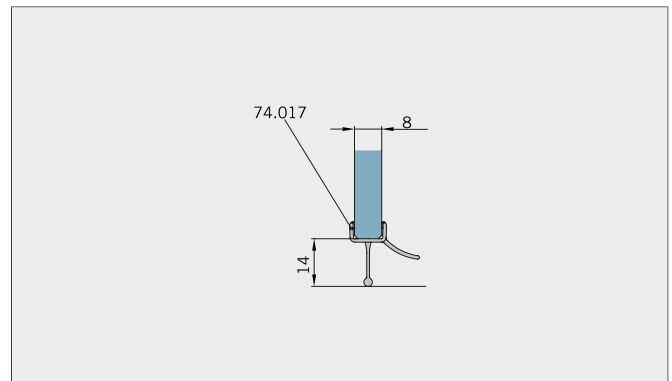

Typ(e) 255W

Art.-Nr. Art. No.	Bezeichnung	Description
70.183 2 (St. pce)	Band Glas/Glas 135°	Hinge glass/glass 135
70.185 4 (St. pce)	Winkel Glas/Wand 90°	Bracket glass/wall 90°
74.017 1 (St. pce)	Wasserabweiser, für 8 mm Glas	Water disperser, for 8 mm glass
74.055 1 (St. pce)	Magnetdichtung 135° für Pendeltüren, für 8 mm Glas	Magnetic seal 135° for double-action doors, for 8 mm glass
74.158 1 (St. pce)	Schlauchdichtung, für 8 mm Glas	Soft nose seal, for 8 mm glass
70.187 1 (St. pce)	Türgriff, für 8 mm Glas	Door handle, for 8 mm glass
75.060 1 (St. pce)	Haltestange Glas/Glas (eckig), ohne Türanschlag	Support bar glass/glass (rectangular), without door stop

Details

Typ(e) 255W

Draufsicht / Für Duschen **mit/ohne** Duschtasse / DIN-links (DIN-rechts spiegelbildlich)
Top view / For showers **with/without** shower tray / DIN-left (DIN-right mirror-inverted)

Glasbearbeitung / Aussenansicht / Für Duschen **mit/ohne** Duschtasse / DIN-links (DIN-rechts spiegelbildlich)
Glass preparation / view from outside / For showers **with/without** shower tray / DIN-left (DIN-right mirror-inverted)