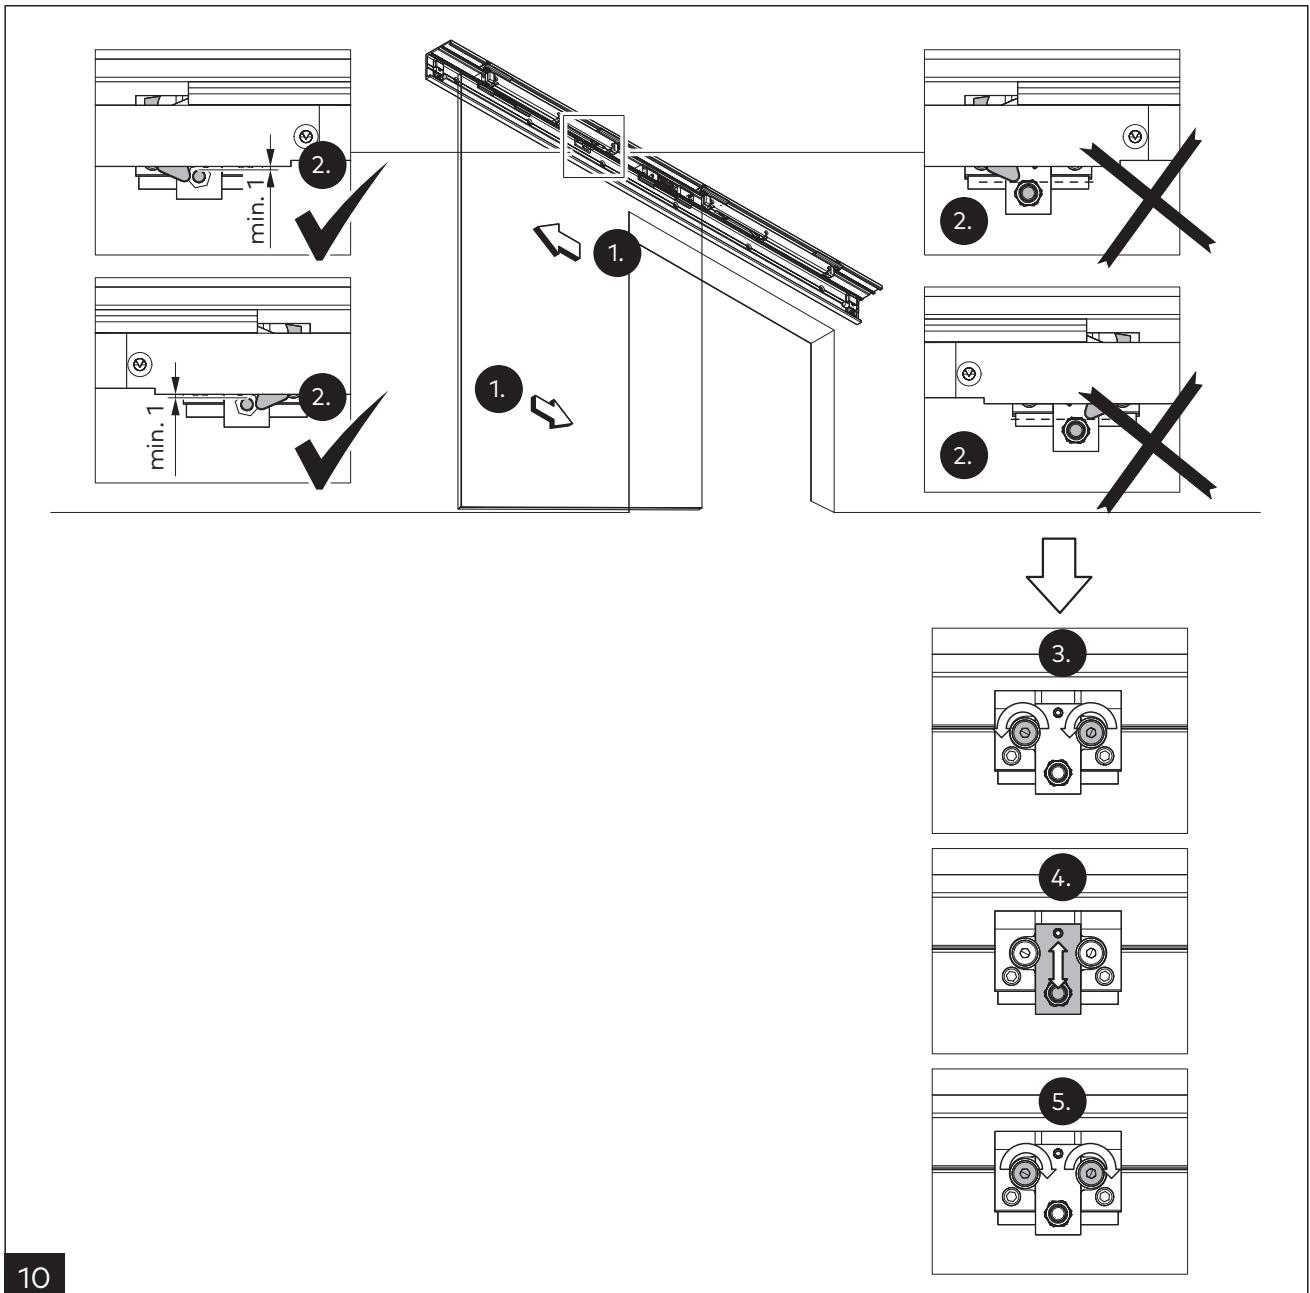

MUTO Premium DORMOTION 2021

Montageanleitung

WN 060034 45532 /15388
2020-11

9

10