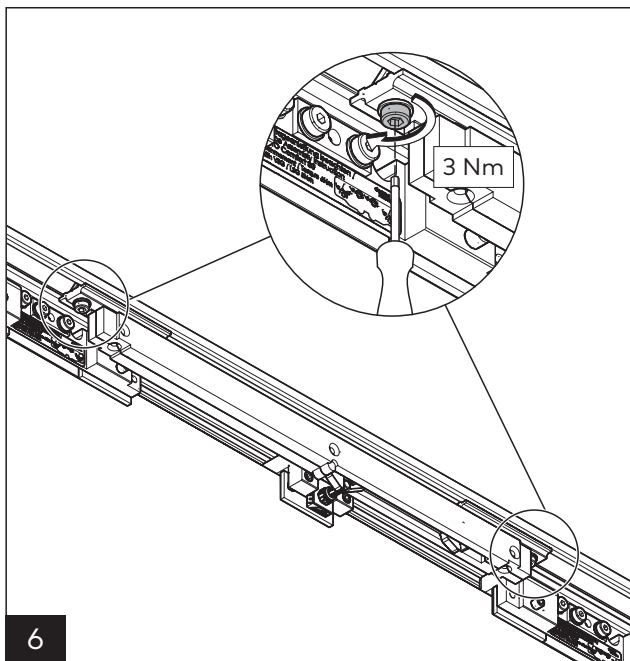

MUTO Premium DORMOTION 2021

Montageanleitung

WN 060034 45532 /15388
2020-11

9

10