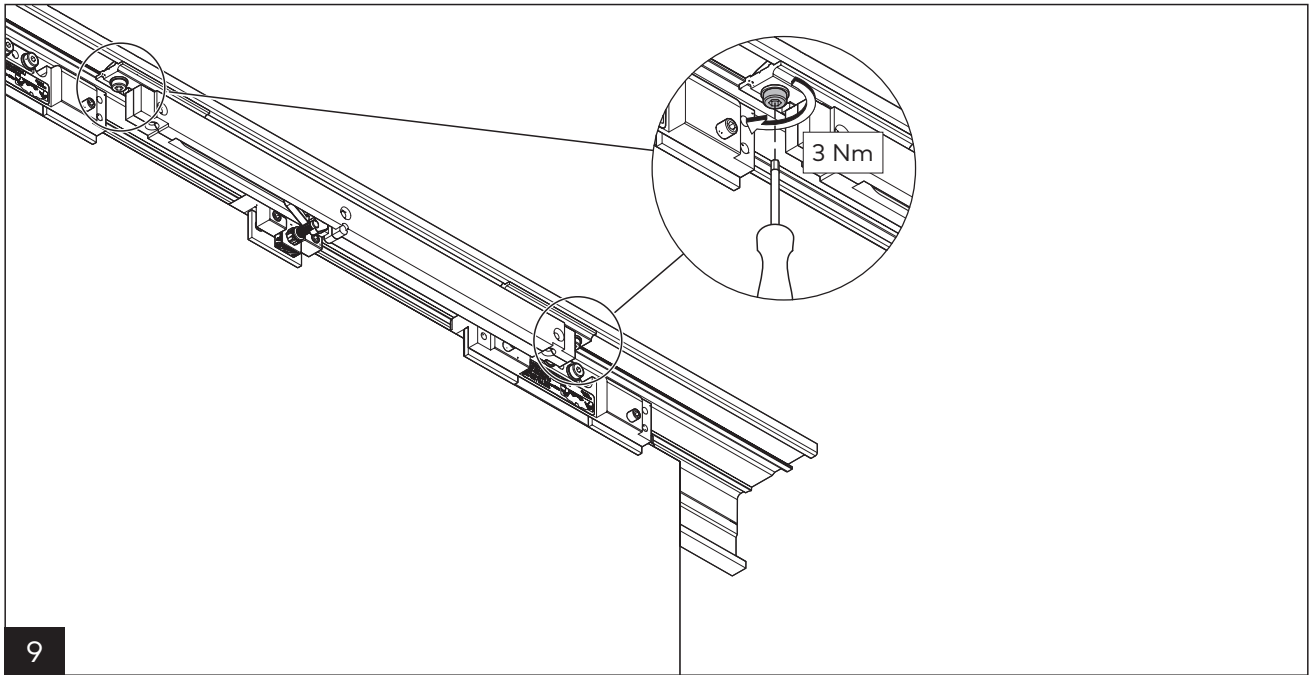

MUTO Premium DORMOTION 2021

Montageanleitung

WN 060034 45532 /15388
2020-11

9

10