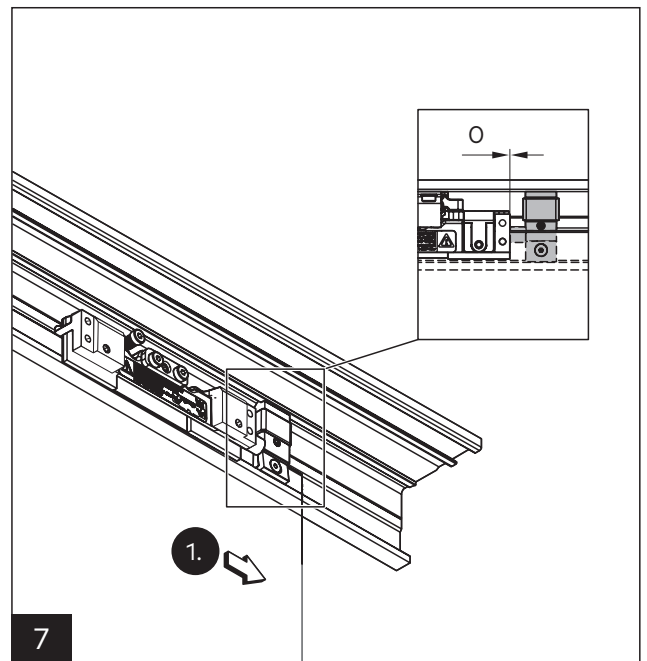

MUTO Premium DORMOTION 2021

Montageanleitung

WN 060034 45532 /15388
2020-11

9

10