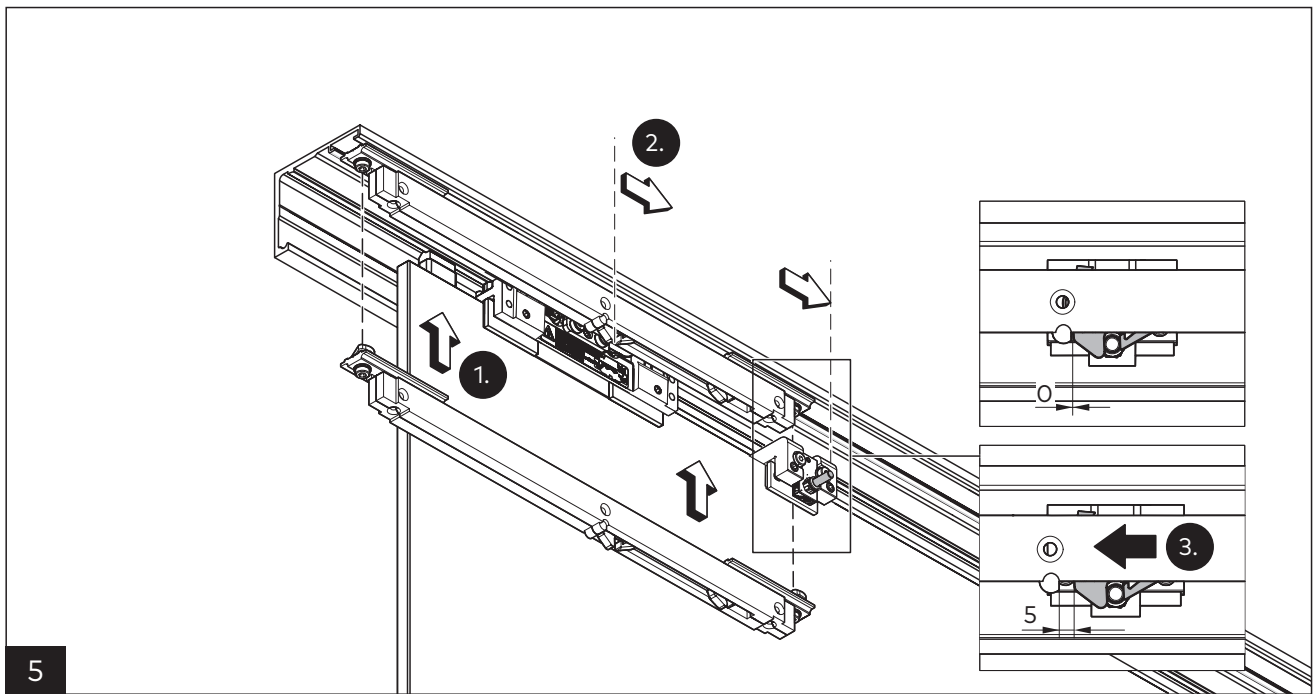

MUTO Premium DORMOTION 2021

Montageanleitung

WN 060034 45532 /15388
2020-11

9

10