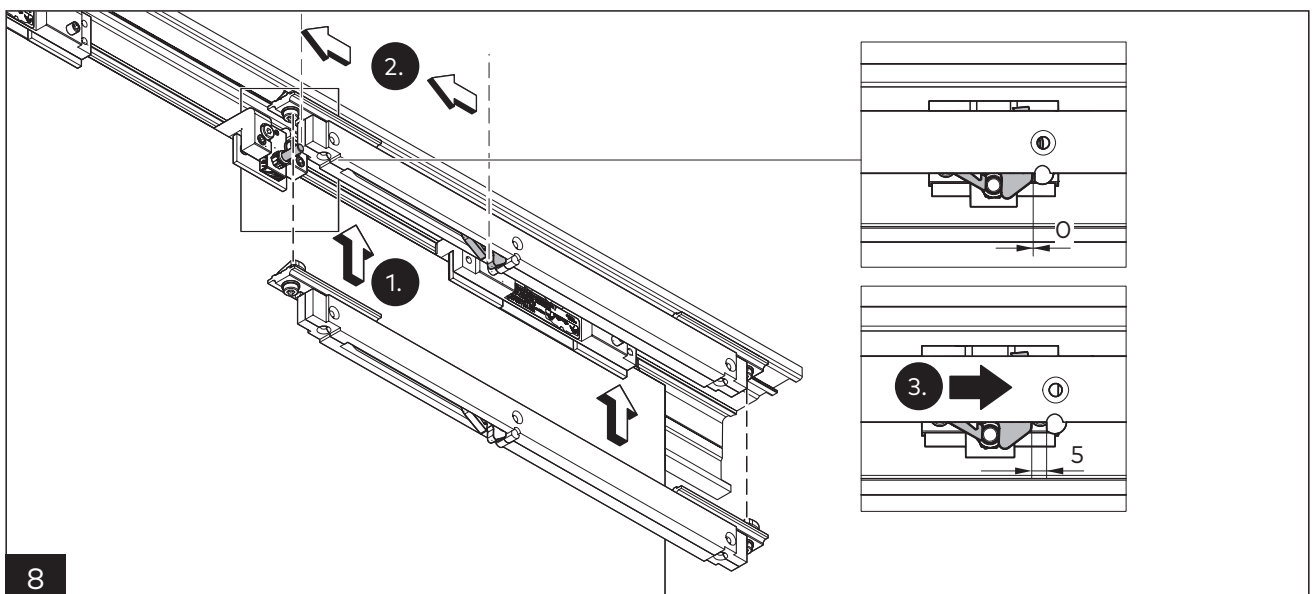

MUTO Premium DORMOTION 2021

Montageanleitung

WN 060034 45532 /15388
2020-11

9

10