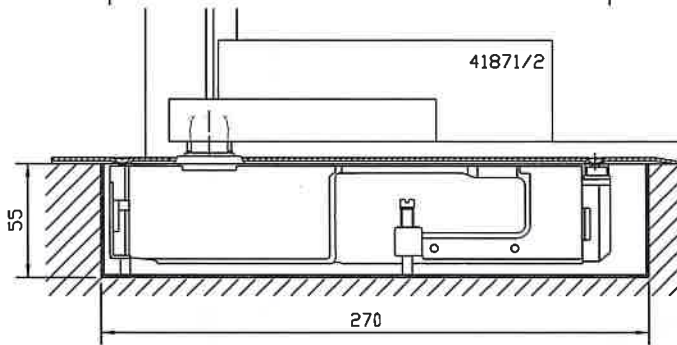

speedy
MADE IN ITALY

KS3000

TECHNOLOGICAL PRODUCTS
FOR GLASS ARCHITECTURE

Istruzioni di montaggio Montageanleitung

EN1154 THERMOCOSTANT

Montageanleitung / Istruzioni di montaggio

BTS KS3000

Einstellungen

Horizontale Einstellungen

Vertikale Einstellungen