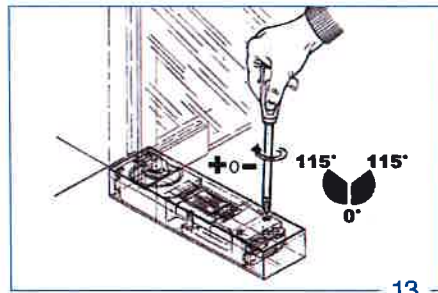

speedy
MADE IN ITALY

KS3000

TECHNOLOGICAL PRODUCTS
FOR GLASS ARCHITECTURE

Istruzioni di montaggio Montageanleitung

EN1154 THERMOCOSTANT

Montageanleitung / Istruzioni di montaggio

BTS KS3000

Einstellungen

Horizontale Einstellungen

Vertikale Einstellungen