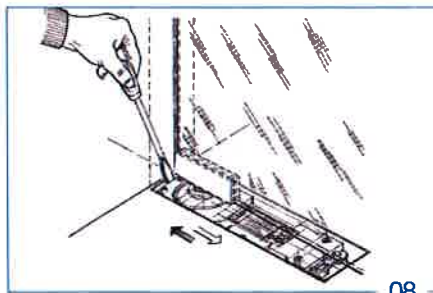

speedy
MADE IN ITALY

KS3000

TECHNOLOGICAL PRODUCTS
FOR GLASS ARCHITECTURE

Istruzioni di montaggio Montageanleitung

EN1154 THERMOCOSTANT

Montageanleitung / Istruzioni di montaggio

BTS KS3000

Einstellungen

Horizontale Einstellungen

Vertikale Einstellungen