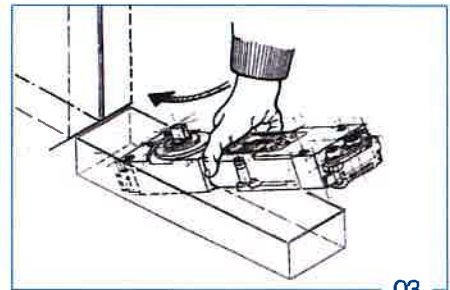

speedy
MADE IN ITALY

KS3000

TECHNOLOGICAL PRODUCTS
FOR GLASS ARCHITECTURE

Istruzioni di montaggio Montageanleitung

EN1154 THERMOCOSTANT

Montageanleitung / Istruzioni di montaggio

BTS KS3000

Einstellungen

Horizontale Einstellungen

Vertikale Einstellungen