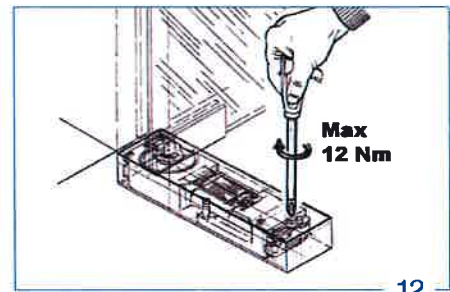

speedy
MADE IN ITALY

KS3000

TECHNOLOGICAL PRODUCTS
FOR GLASS ARCHITECTURE

Istruzioni di montaggio Montageanleitung

EN1154 THERMOCOSTANT

Montageanleitung / Istruzioni di montaggio

BTS KS3000

Einstellungen

Horizontale Einstellungen

Vertikale Einstellungen