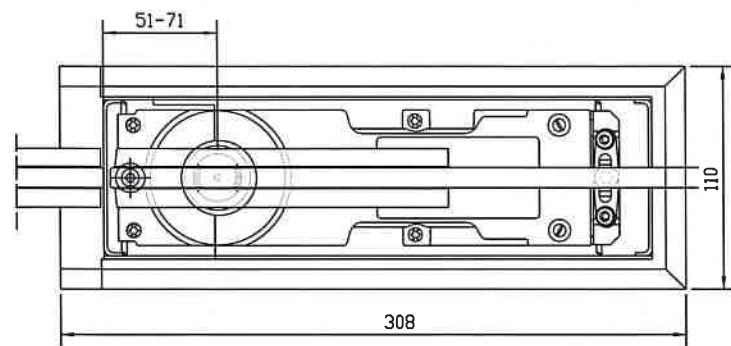

speedy
MADE IN ITALY

KS3000

TECHNOLOGICAL PRODUCTS
FOR GLASS ARCHITECTURE

Istruzioni di montaggio Montageanleitung

EN1154 THERMOCOSTANT

Montageanleitung / Istruzioni di montaggio

BTS KS3000

Einstellungen

Horizontale Einstellungen

Vertikale Einstellungen