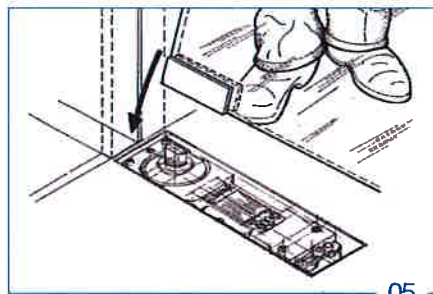

speedy
MADE IN ITALY

KS3000

TECHNOLOGICAL PRODUCTS
FOR GLASS ARCHITECTURE

Istruzioni di montaggio Montageanleitung

EN1154 THERMOCOSTANT

Montageanleitung / Istruzioni di montaggio

BTS KS3000

Einstellungen

Horizontale Einstellungen

Vertikale Einstellungen