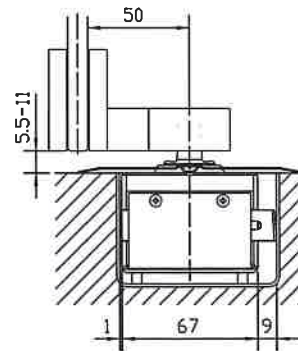

speedy
MADE IN ITALY

KS3000

TECHNOLOGICAL PRODUCTS
FOR GLASS ARCHITECTURE

Istruzioni di montaggio Montageanleitung

EN1154 THERMOCOSTANT

Montageanleitung / Istruzioni di montaggio

BTS KS3000

Einstellungen

Horizontale Einstellungen

Vertikale Einstellungen