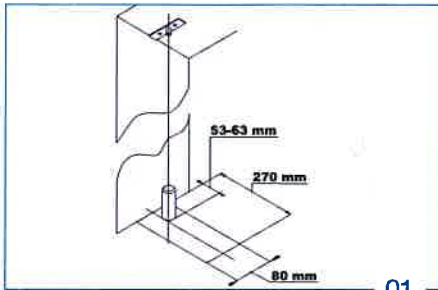

speedy
MADE IN ITALY

KS3000

TECHNOLOGICAL PRODUCTS
FOR GLASS ARCHITECTURE

Istruzioni di montaggio Montageanleitung

EN1154 THERMOCOSTANT

Montageanleitung / Istruzioni di montaggio

BTS KS3000

Einstellungen

Horizontale Einstellungen

Vertikale Einstellungen