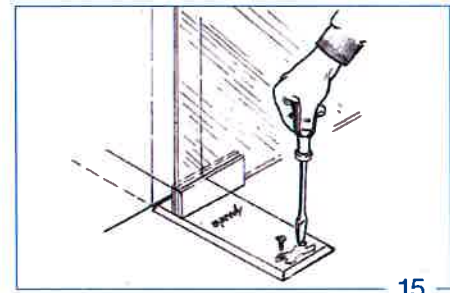

speedy
MADE IN ITALY

KS3000

TECHNOLOGICAL PRODUCTS
FOR GLASS ARCHITECTURE

Istruzioni di montaggio Montageanleitung

EN1154 THERMOCOSTANT

Montageanleitung / Istruzioni di montaggio

BTS KS3000

Einstellungen

Horizontale Einstellungen

Vertikale Einstellungen