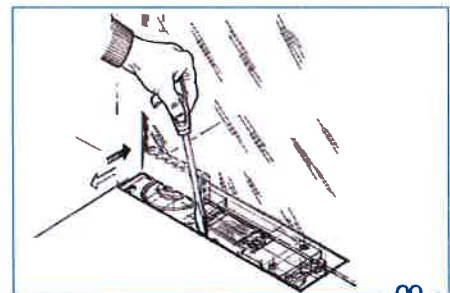

speedy
MADE IN ITALY

KS3000

TECHNOLOGICAL PRODUCTS
FOR GLASS ARCHITECTURE

Istruzioni di montaggio Montageanleitung

EN1154 THERMOCOSTANT

Montageanleitung / Istruzioni di montaggio

BTS KS3000

Einstellungen

Horizontale Einstellungen

Vertikale Einstellungen