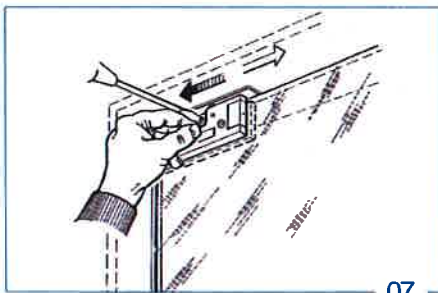

speedy
MADE IN ITALY

KS3000

TECHNOLOGICAL PRODUCTS
FOR GLASS ARCHITECTURE

Istruzioni di montaggio Montageanleitung

EN1154 THERMOCOSTANT

Montageanleitung / Istruzioni di montaggio

BTS KS3000

Einstellungen

Horizontale Einstellungen

Vertikale Einstellungen