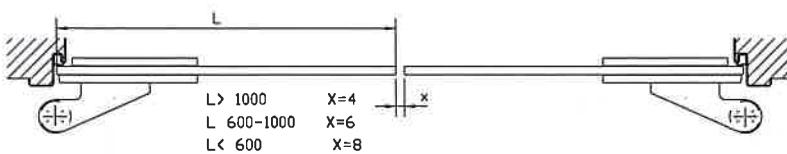

speedy
MADE IN ITALY

KS3000

TECHNOLOGICAL PRODUCTS
FOR GLASS ARCHITECTURE

Istruzioni di montaggio Montageanleitung

EN1154 THERMOCOSTANT

Montageanleitung / Istruzioni di montaggio

BTS KS3000

Einstellungen

Horizontale Einstellungen

Vertikale Einstellungen