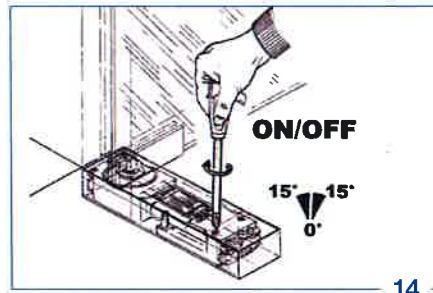

speedy
MADE IN ITALY

KS3000

TECHNOLOGICAL PRODUCTS
FOR GLASS ARCHITECTURE

Istruzioni di montaggio Montageanleitung

EN1154 THERMOCOSTANT

Montageanleitung / Istruzioni di montaggio

BTS KS3000

Einstellungen

Horizontale Einstellungen

Vertikale Einstellungen