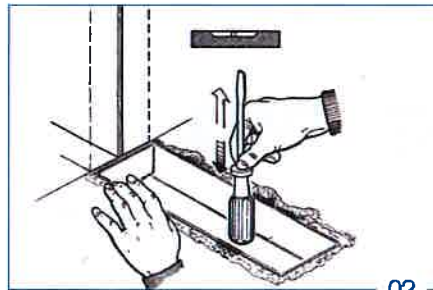

speedy
MADE IN ITALY

KS3000

TECHNOLOGICAL PRODUCTS
FOR GLASS ARCHITECTURE

Istruzioni di montaggio Montageanleitung

EN1154 THERMOCOSTANT

Montageanleitung / Istruzioni di montaggio

BTS KS3000

Einstellungen

Horizontale Einstellungen

Vertikale Einstellungen