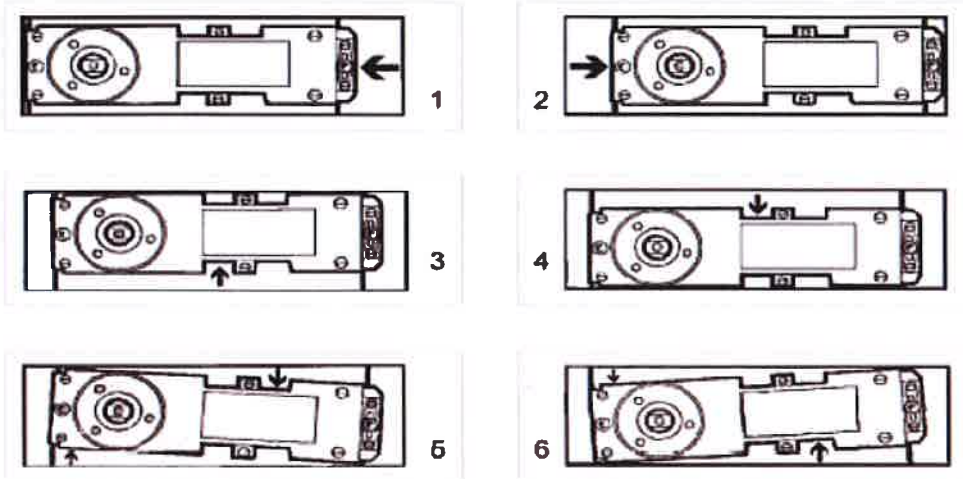

speedy
MADE IN ITALY

KS3000

TECHNOLOGICAL PRODUCTS
FOR GLASS ARCHITECTURE

Istruzioni di montaggio Montageanleitung

EN1154 THERMOCOSTANT

Montageanleitung / Istruzioni di montaggio

BTS KS3000

Einstellungen

Horizontale Einstellungen

Vertikale Einstellungen