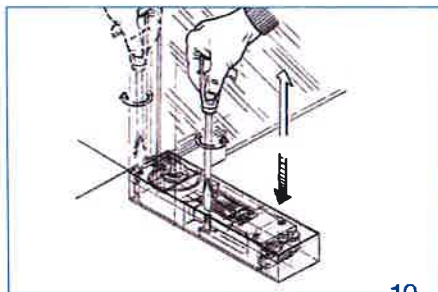

speedy
MADE IN ITALY

KS3000

TECHNOLOGICAL PRODUCTS
FOR GLASS ARCHITECTURE

Istruzioni di montaggio Montageanleitung

EN1154 THERMOCOSTANT

Montageanleitung / Istruzioni di montaggio

BTS KS3000

Einstellungen

Horizontale Einstellungen

Vertikale Einstellungen