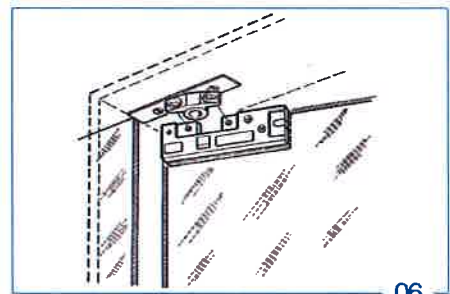

speedy
MADE IN ITALY

KS3000

TECHNOLOGICAL PRODUCTS
FOR GLASS ARCHITECTURE

Istruzioni di montaggio Montageanleitung

EN1154 THERMOCOSTANT

Montageanleitung / Istruzioni di montaggio

BTS KS3000

Einstellungen

Horizontale Einstellungen

Vertikale Einstellungen