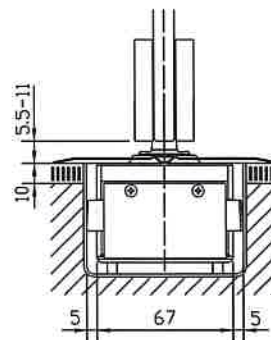

speedy
MADE IN ITALY

KS3000

TECHNOLOGICAL PRODUCTS
FOR GLASS ARCHITECTURE

Istruzioni di montaggio Montageanleitung

EN1154 THERMOCOSTANT

Montageanleitung / Istruzioni di montaggio

BTS KS3000

Einstellungen

Horizontale Einstellungen

Vertikale Einstellungen