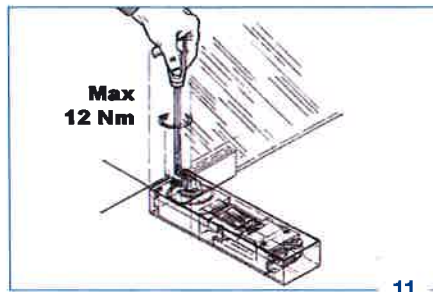

speedy
MADE IN ITALY

KS3000

TECHNOLOGICAL PRODUCTS
FOR GLASS ARCHITECTURE

Istruzioni di montaggio Montageanleitung

EN1154 THERMOCOSTANT

Montageanleitung / Istruzioni di montaggio

BTS KS3000

Einstellungen

Horizontale Einstellungen

Vertikale Einstellungen