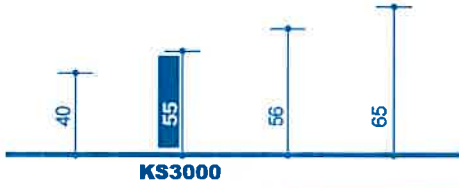

speedy
MADE IN ITALY

KS3000

TECHNOLOGICAL PRODUCTS
FOR GLASS ARCHITECTURE

Istruzioni di montaggio Montageanleitung

EN1154 THERMOCOSTANT

Montageanleitung / Istruzioni di montaggio

BTS KS3000

Einstellungen

Horizontale Einstellungen

Vertikale Einstellungen