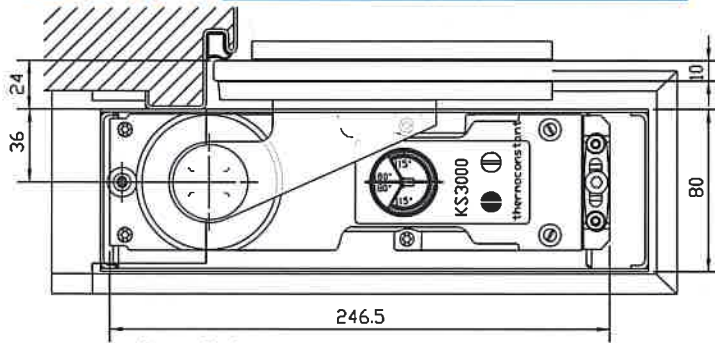

speedy
MADE IN ITALY

KS3000

TECHNOLOGICAL PRODUCTS
FOR GLASS ARCHITECTURE

Istruzioni di montaggio Montageanleitung

EN1154 THERMOCOSTANT

Montageanleitung / Istruzioni di montaggio

BTS KS3000

Einstellungen

Horizontale Einstellungen

Vertikale Einstellungen