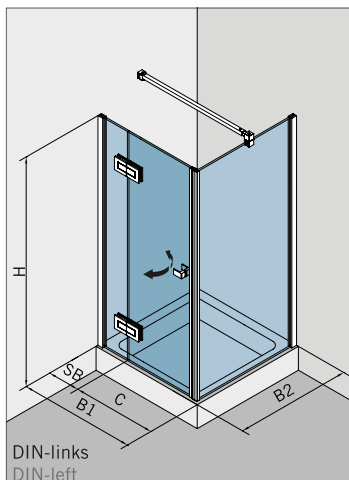

# Typ(e) 230P

Art.-Nr.   Art. No.	Bezeichnung	Description
70.182 2 (St.   pce)	Band Glas/Glas 180°	Hinge glass/glass 180°
74.127 2 (St.   pce)	Klemmprofil	Clamp profile
75.034 2 (St.   pce)	Abdeckkappe für Klemmprofil 74.127	Cover cap for clamp profile 74.127
74.017 1 (St.   pce)	Wasserabweiser, für 8 mm Glas	Water disperser, for 8 mm glass
74.051 1 (St.   pce)	Magnetdichtung 90° für Pendeltüren, für 8 mm Glas	Magnetic seal 90° for double-action doors, for 8 mm glass
74.025 1 (St.   pce)	Schlauchdichtung, für 8 mm Glas	Soft nose seal, for 8 mm glass
70.187 1 (St.   pce)	Türgriff, für 8 mm Glas	Door handle, for 8 mm glass
75.052 1 (St.   pce)	Haltestange Glas/Wand (eckig)	Support bar glass/wall (rectangular)