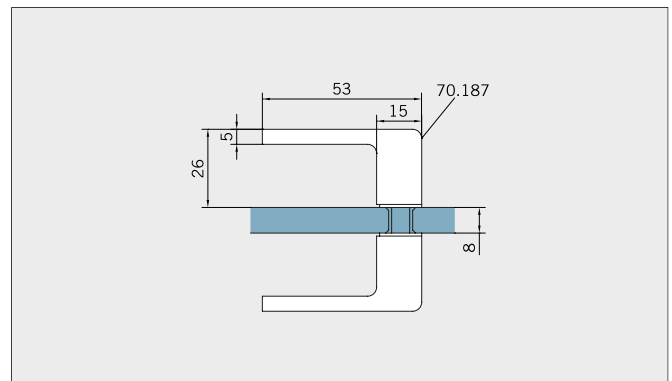

Typ(e) 250P

Art.-Nr. Art. No.	Bezeichnung	Description
70.183 4 (St. pce)	Band Glas/Glas 135°	Hinge glass/glass 135°
74.127 2 (St. pce)	Klemmprofil	Clamp profile
75.034 2 (St. pce)	Abdeckkappe für Klemmprofil 74.127	Cover cap for clamp profile 74.127
74.017 2 (St. pce)	Wasserabweiser, für 8 mm Glas	Water disperser, for 8 mm glass
74.056 1 (St. pce)	Magnetdichtung 180°, für 8 mm Glas	Magnetic seal 180°, for 8 mm glass
74.158 2 (St. pce)	Schlauchdichtung, für 8 mm Glas	Soft nose seal, for 8 mm glass
70.187 2 (St. pce)	Türgriff, für 8 mm Glas	Door handle, for 8 mm glass

Details

Typ(e) 250P

Draufsicht / Für Duschen **mit/ohne** Duschtasse / DIN-links/rechts
 Top view / For showers **with/without** shower tray / DIN-left/right

Glasbearbeitung / Aussenansicht / Für Duschen **mit/ohne** Duschtasse / DIN-links/rechts
 Glass preparation / view from outside / For showers **with/without** shower tray / DIN-left/right