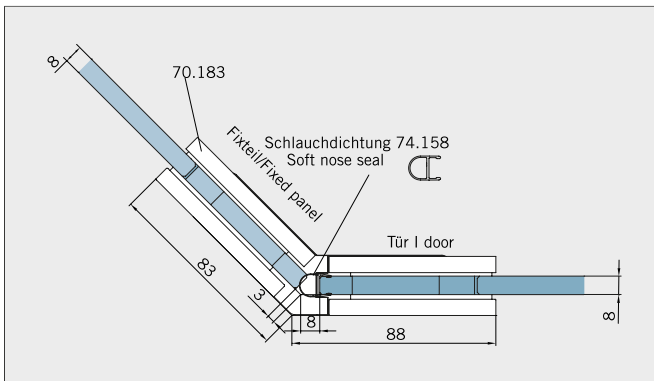

Typ(e) 250P

Art.-Nr. Art. No.	Bezeichnung	Description
70.183 4 (St. pce)	Band Glas/Glas 135°	Hinge glass/glass 135°
74.127 2 (St. pce)	Klemmprofil	Clamp profile
75.034 2 (St. pce)	Abdeckkappe für Klemmprofil 74.127	Cover cap for clamp profile 74.127
74.017 2 (St. pce)	Wasserabweiser, für 8 mm Glas	Water disperser, for 8 mm glass
74.056 1 (St. pce)	Magnetdichtung 180°, für 8 mm Glas	Magnetic seal 180°, for 8 mm glass
74.158 2 (St. pce)	Schlauchdichtung, für 8 mm Glas	Soft nose seal, for 8 mm glass
70.187 2 (St. pce)	Türgriff, für 8 mm Glas	Door handle, for 8 mm glass

Details

Typ(e) 250P

Draufsicht / Für Duschen **mit/ohne** Duschtasse / DIN-links/rechts
 Top view / For showers **with/without** shower tray / DIN-left/right

Glasbearbeitung / Aussenansicht / Für Duschen **mit/ohne** Duschtasse / DIN-links/rechts
 Glass preparation / view from outside / For showers **with/without** shower tray / DIN-left/right