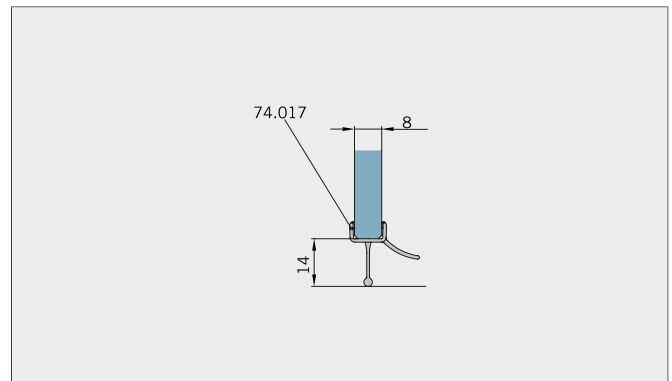

Typ(e) 250P

Art.-Nr. Art. No.	Bezeichnung	Description
70.183 4 (St. pce)	Band Glas/Glas 135°	Hinge glass/glass 135°
74.127 2 (St. pce)	Klemmprofil	Clamp profile
75.034 2 (St. pce)	Abdeckkappe für Klemmprofil 74.127	Cover cap for clamp profile 74.127
74.017 2 (St. pce)	Wasserabweiser, für 8 mm Glas	Water disperser, for 8 mm glass
74.056 1 (St. pce)	Magnetdichtung 180°, für 8 mm Glas	Magnetic seal 180°, for 8 mm glass
74.158 2 (St. pce)	Schlauchdichtung, für 8 mm Glas	Soft nose seal, for 8 mm glass
70.187 2 (St. pce)	Türgriff, für 8 mm Glas	Door handle, for 8 mm glass

Details

Typ(e) 250P

Draufsicht / Für Duschen **mit/ohne** Duschtasse / DIN-links/rechts
 Top view / For showers **with/without** shower tray / DIN-left/right

Glasbearbeitung / Aussenansicht / Für Duschen **mit/ohne** Duschtasse / DIN-links/rechts
 Glass preparation / view from outside / For showers **with/without** shower tray / DIN-left/right