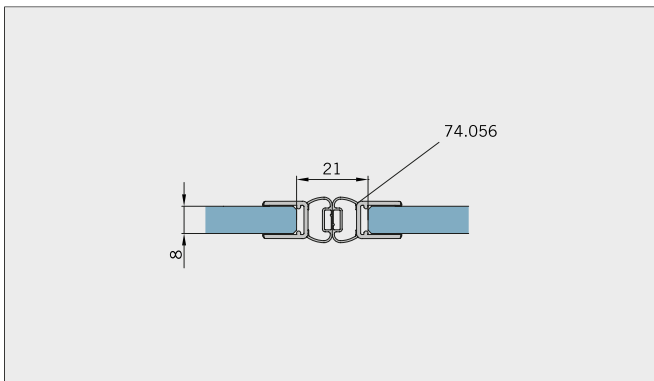

Typ(e) 250P

Art.-Nr. Art. No.	Bezeichnung	Description
70.183 4 (St. pce)	Band Glas/Glas 135°	Hinge glass/glass 135°
74.127 2 (St. pce)	Klemmprofil	Clamp profile
75.034 2 (St. pce)	Abdeckkappe für Klemmprofil 74.127	Cover cap for clamp profile 74.127
74.017 2 (St. pce)	Wasserabweiser, für 8 mm Glas	Water disperser, for 8 mm glass
74.056 1 (St. pce)	Magnetdichtung 180°, für 8 mm Glas	Magnetic seal 180°, for 8 mm glass
74.158 2 (St. pce)	Schlauchdichtung, für 8 mm Glas	Soft nose seal, for 8 mm glass
70.187 2 (St. pce)	Türgriff, für 8 mm Glas	Door handle, for 8 mm glass

Details

Typ(e) 250P

Draufsicht / Für Duschen **mit/ohne** Duschtasse / DIN-links/rechts
 Top view / For showers **with/without** shower tray / DIN-left/right

Glasbearbeitung / Aussenansicht / Für Duschen **mit/ohne** Duschtasse / DIN-links/rechts
 Glass preparation / view from outside / For showers **with/without** shower tray / DIN-left/right