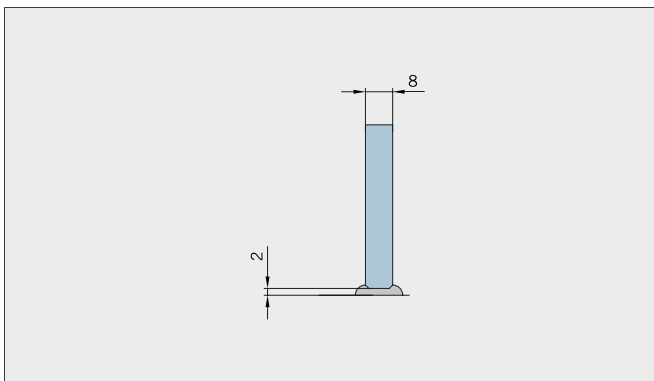

Typ(e) 250P

Art.-Nr. Art. No.	Bezeichnung	Description
70.183 4 (St. pce)	Band Glas/Glas 135°	Hinge glass/glass 135°
74.127 2 (St. pce)	Klemmprofil	Clamp profile
75.034 2 (St. pce)	Abdeckkappe für Klemmprofil 74.127	Cover cap for clamp profile 74.127
74.017 2 (St. pce)	Wasserabweiser, für 8 mm Glas	Water disperser, for 8 mm glass
74.056 1 (St. pce)	Magnetdichtung 180°, für 8 mm Glas	Magnetic seal 180°, for 8 mm glass
74.158 2 (St. pce)	Schlauchdichtung, für 8 mm Glas	Soft nose seal, for 8 mm glass
70.187 2 (St. pce)	Türgriff, für 8 mm Glas	Door handle, for 8 mm glass

Details

Typ(e) 250P

Draufsicht / Für Duschen **mit/ohne** Duschtasse / DIN-links/rechts
 Top view / For showers **with/without** shower tray / DIN-left/right

Glasbearbeitung / Aussenansicht / Für Duschen **mit/ohne** Duschtasse / DIN-links/rechts
 Glass preparation / view from outside / For showers **with/without** shower tray / DIN-left/right