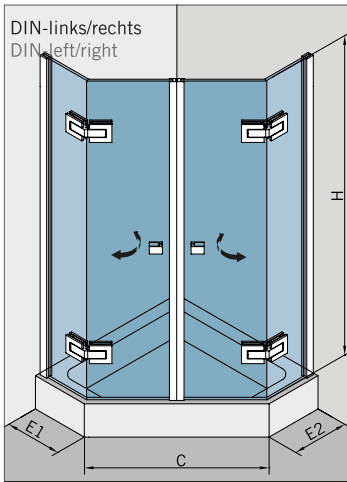

Typ(e) 250P

Art.-Nr. Art. No.	Bezeichnung	Description
70.183 4 (St. pce)	Band Glas/Glas 135°	Hinge glass/glass 135°
74.127 2 (St. pce)	Klemmprofil	Clamp profile
75.034 2 (St. pce)	Abdeckkappe für Klemmprofil 74.127	Cover cap for clamp profile 74.127
74.017 2 (St. pce)	Wasserabweiser, für 8 mm Glas	Water disperser, for 8 mm glass
74.056 1 (St. pce)	Magnetdichtung 180°, für 8 mm Glas	Magnetic seal 180°, for 8 mm glass
74.158 2 (St. pce)	Schlauchdichtung, für 8 mm Glas	Soft nose seal, for 8 mm glass
70.187 2 (St. pce)	Türgriff, für 8 mm Glas	Door handle, for 8 mm glass

Details

Typ(e) 250P

Draufsicht / Für Duschen **mit/ohne** Duschtasse / DIN-links/rechts
 Top view / For showers **with/without** shower tray / DIN-left/right

Glasbearbeitung / Aussenansicht / Für Duschen **mit/ohne** Duschtasse / DIN-links/rechts
 Glass preparation / view from outside / For showers **with/without** shower tray / DIN-left/right