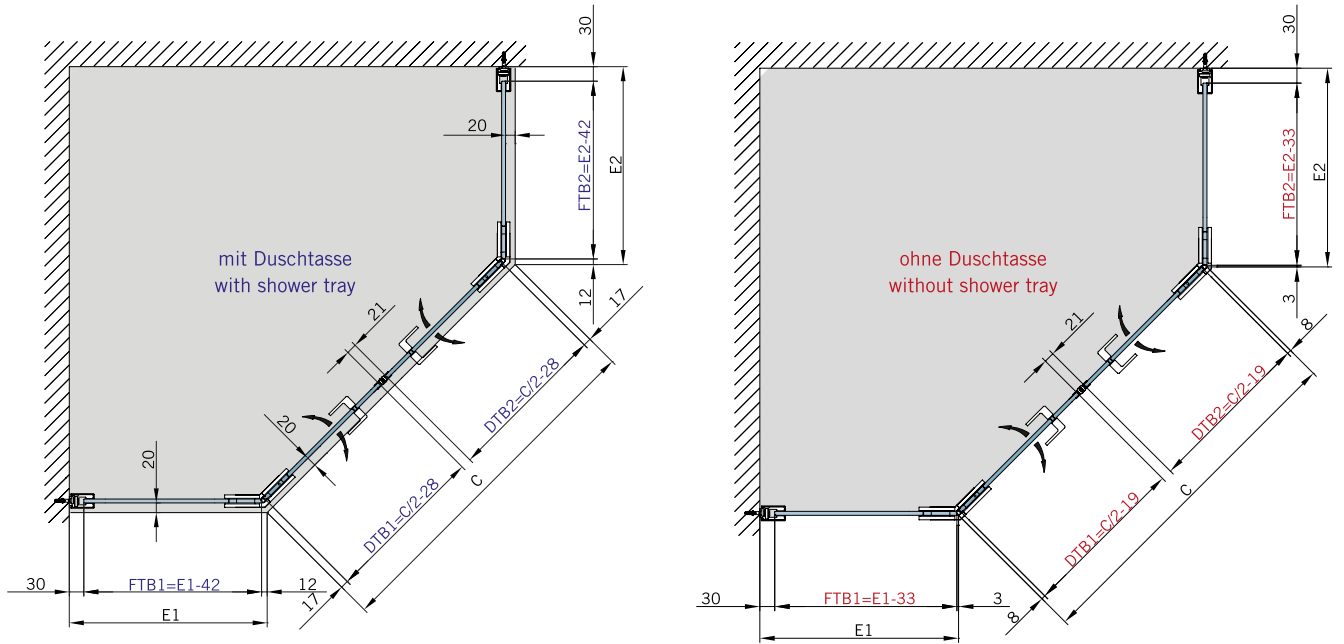

Typ(e) 250P

Art.-Nr. Art. No.	Bezeichnung	Description
70.183 4 (St. pce)	Band Glas/Glas 135°	Hinge glass/glass 135°
74.127 2 (St. pce)	Klemmprofil	Clamp profile
75.034 2 (St. pce)	Abdeckkappe für Klemmprofil 74.127	Cover cap for clamp profile 74.127
74.017 2 (St. pce)	Wasserabweiser, für 8 mm Glas	Water disperser, for 8 mm glass
74.056 1 (St. pce)	Magnetdichtung 180°, für 8 mm Glas	Magnetic seal 180°, for 8 mm glass
74.158 2 (St. pce)	Schlauchdichtung, für 8 mm Glas	Soft nose seal, for 8 mm glass
70.187 2 (St. pce)	Türgriff, für 8 mm Glas	Door handle, for 8 mm glass

Details

Typ(e) 250P

Draufsicht / Für Duschen **mit/ohne** Duschtasse / DIN-links/rechts
 Top view / For showers **with/without** shower tray / DIN-left/right

Glasbearbeitung / Aussenansicht / Für Duschen **mit/ohne** Duschtasse / DIN-links/rechts
 Glass preparation / view from outside / For showers **with/without** shower tray / DIN-left/right