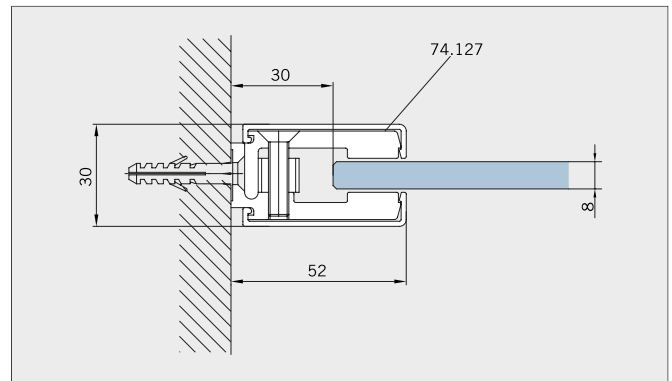

Typ(e) 250P

Art.-Nr. Art. No.	Bezeichnung	Description
70.183 4 (St. pce)	Band Glas/Glas 135°	Hinge glass/glass 135°
74.127 2 (St. pce)	Klemmprofil	Clamp profile
75.034 2 (St. pce)	Abdeckkappe für Klemmprofil 74.127	Cover cap for clamp profile 74.127
74.017 2 (St. pce)	Wasserabweiser, für 8 mm Glas	Water disperser, for 8 mm glass
74.056 1 (St. pce)	Magnetdichtung 180°, für 8 mm Glas	Magnetic seal 180°, for 8 mm glass
74.158 2 (St. pce)	Schlauchdichtung, für 8 mm Glas	Soft nose seal, for 8 mm glass
70.187 2 (St. pce)	Türgriff, für 8 mm Glas	Door handle, for 8 mm glass

Details

Typ(e) 250P

Draufsicht / Für Duschen **mit/ohne** Duschtasse / DIN-links/rechts
 Top view / For showers **with/without** shower tray / DIN-left/right

Glasbearbeitung / Aussenansicht / Für Duschen **mit/ohne** Duschtasse / DIN-links/rechts
 Glass preparation / view from outside / For showers **with/without** shower tray / DIN-left/right