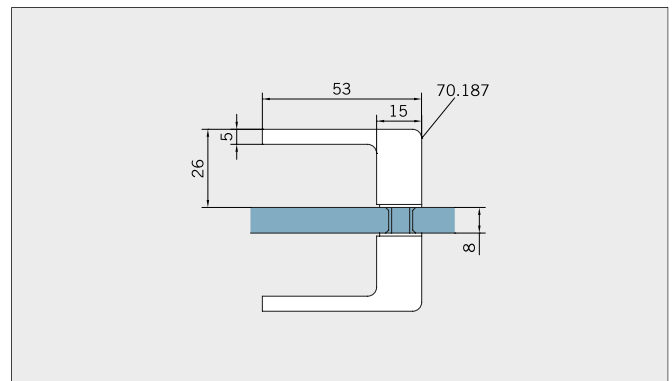

Typ(e) 250W

Art.-Nr. Art. No.	Bezeichnung	Description
70.183 4 (St. pce)	Band Glas/Glas 135°	Hinge glass/glass 135°
70.185 4 (St. pce)	Winkel Glas/Wand 90°	Bracket glass/wall 90°
74.017 2 (St. pce)	Wasserabweiser, für 8 mm Glas	Water disperser, for 8 mm glass
74.056 1 (St. pce)	Magnetdichtung 180°, für 8 mm Glas	Magnetic seal 180°, for 8 mm glass
74.158 2 (St. pce)	Schlauchdichtung, für 8 mm Glas	Soft nose seal, for 8 mm glass
70.187 2 (St. pce)	Türgriff, für 8 mm Glas	Door handle, for 8 mm glass

Details

Typ(e) 250W

Draufsicht / Für Duschen **mit/ohne** Duschtasse / DIN-links/rechts
 Top view / For showers **with/without** shower tray / DIN-left/right

Glasbearbeitung / Aussenansicht / Für Duschen **mit/ohne** Duschtasse / DIN-links/rechts
 Glass preparation / view from outside / For showers **with/without** shower tray / DIN-left/right