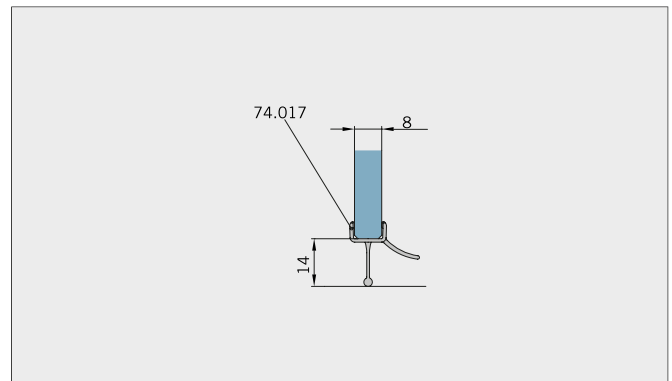

Typ(e) 250W

Art.-Nr. Art. No.	Bezeichnung	Description
70.183 4 (St. pce)	Band Glas/Glas 135°	Hinge glass/glass 135°
70.185 4 (St. pce)	Winkel Glas/Wand 90°	Bracket glass/wall 90°
74.017 2 (St. pce)	Wasserabweiser, für 8 mm Glas	Water disperser, for 8 mm glass
74.056 1 (St. pce)	Magnetdichtung 180°, für 8 mm Glas	Magnetic seal 180°, for 8 mm glass
74.158 2 (St. pce)	Schlauchdichtung, für 8 mm Glas	Soft nose seal, for 8 mm glass
70.187 2 (St. pce)	Türgriff, für 8 mm Glas	Door handle, for 8 mm glass

Details

Typ(e) 250W

Draufsicht / Für Duschen **mit/ohne** Duschtasse / DIN-links/rechts
 Top view / For showers **with/without** shower tray / DIN-left/right

Glasbearbeitung / Aussenansicht / Für Duschen **mit/ohne** Duschtasse / DIN-links/rechts
 Glass preparation / view from outside / For showers **with/without** shower tray / DIN-left/right