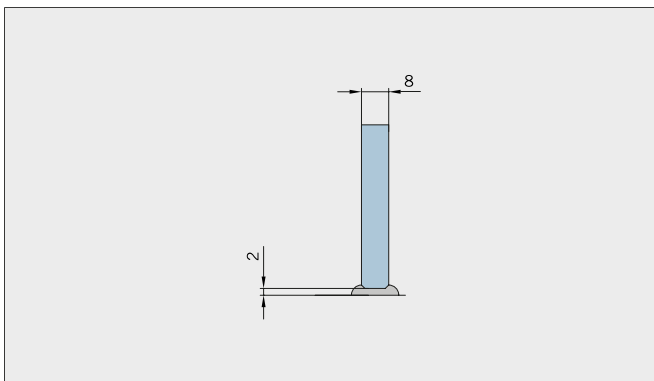

Typ(e) 250W

Art.-Nr. Art. No.	Bezeichnung	Description
70.183 4 (St. pce)	Band Glas/Glas 135°	Hinge glass/glass 135°
70.185 4 (St. pce)	Winkel Glas/Wand 90°	Bracket glass/wall 90°
74.017 2 (St. pce)	Wasserabweiser, für 8 mm Glas	Water disperser, for 8 mm glass
74.056 1 (St. pce)	Magnetdichtung 180°, für 8 mm Glas	Magnetic seal 180°, for 8 mm glass
74.158 2 (St. pce)	Schlauchdichtung, für 8 mm Glas	Soft nose seal, for 8 mm glass
70.187 2 (St. pce)	Türgriff, für 8 mm Glas	Door handle, for 8 mm glass

Details

Typ(e) 250W

Draufsicht / Für Duschen **mit/ohne** Duschtasse / DIN-links/rechts
 Top view / For showers **with/without** shower tray / DIN-left/right

Glasbearbeitung / Aussenansicht / Für Duschen **mit/ohne** Duschtasse / DIN-links/rechts
 Glass preparation / view from outside / For showers **with/without** shower tray / DIN-left/right