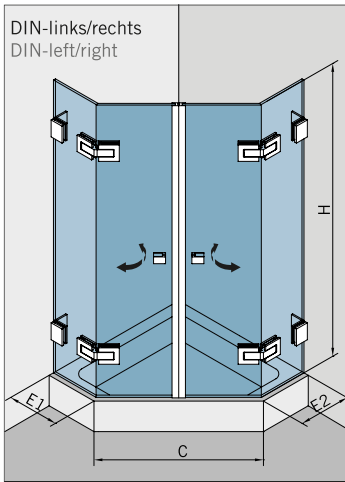

Typ(e) 250W

Art.-Nr. Art. No.	Bezeichnung	Description
70.183 4 (St. pce)	Band Glas/Glas 135°	Hinge glass/glass 135°
70.185 4 (St. pce)	Winkel Glas/Wand 90°	Bracket glass/wall 90°
74.017 2 (St. pce)	Wasserabweiser, für 8 mm Glas	Water disperser, for 8 mm glass
74.056 1 (St. pce)	Magnetdichtung 180°, für 8 mm Glas	Magnetic seal 180°, for 8 mm glass
74.158 2 (St. pce)	Schlauchdichtung, für 8 mm Glas	Soft nose seal, for 8 mm glass
70.187 2 (St. pce)	Türgriff, für 8 mm Glas	Door handle, for 8 mm glass

Details

Typ(e) 250W

Draufsicht / Für Duschen **mit/ohne** Duschtasse / DIN-links/rechts
 Top view / For showers **with/without** shower tray / DIN-left/right

Glasbearbeitung / Aussenansicht / Für Duschen **mit/ohne** Duschtasse / DIN-links/rechts
 Glass preparation / view from outside / For showers **with/without** shower tray / DIN-left/right