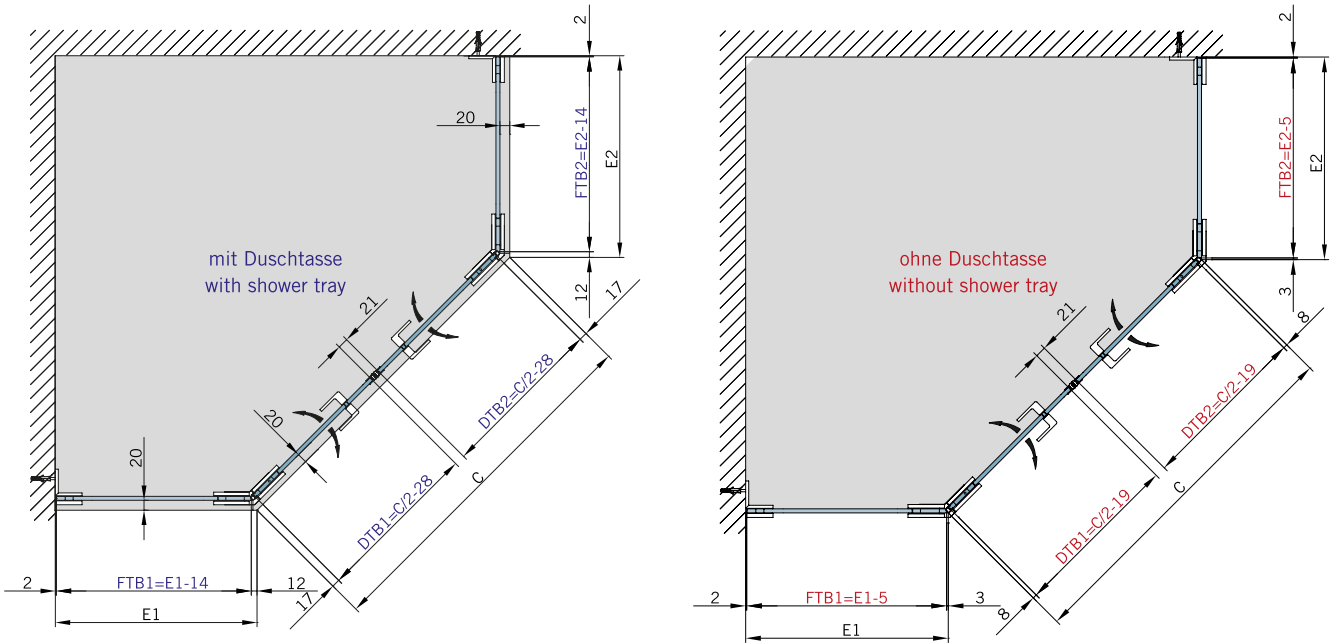

Typ(e) 250W

Art.-Nr. Art. No.	Bezeichnung	Description
70.183 4 (St. pce)	Band Glas/Glas 135°	Hinge glass/glass 135°
70.185 4 (St. pce)	Winkel Glas/Wand 90°	Bracket glass/wall 90°
74.017 2 (St. pce)	Wasserabweiser, für 8 mm Glas	Water disperser, for 8 mm glass
74.056 1 (St. pce)	Magnetdichtung 180°, für 8 mm Glas	Magnetic seal 180°, for 8 mm glass
74.158 2 (St. pce)	Schlauchdichtung, für 8 mm Glas	Soft nose seal, for 8 mm glass
70.187 2 (St. pce)	Türgriff, für 8 mm Glas	Door handle, for 8 mm glass

Details

Typ(e) 250W

Draufsicht / Für Duschen **mit/ohne** Duschtasse / DIN-links/rechts
 Top view / For showers **with/without** shower tray / DIN-left/right

Glasbearbeitung / Aussenansicht / Für Duschen **mit/ohne** Duschtasse / DIN-links/rechts
 Glass preparation / view from outside / For showers **with/without** shower tray / DIN-left/right