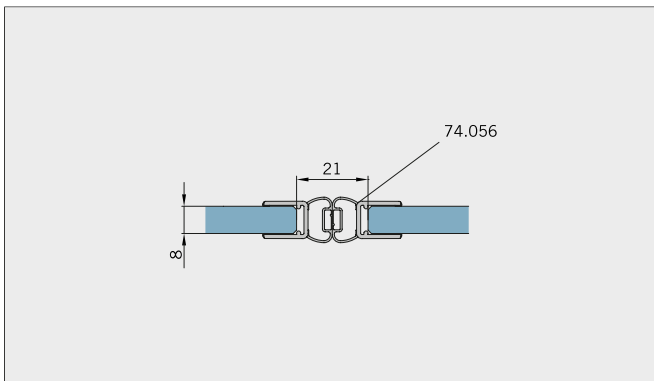

Typ(e) 250W

Art.-Nr. Art. No.	Bezeichnung	Description
70.183 4 (St. pce)	Band Glas/Glas 135°	Hinge glass/glass 135°
70.185 4 (St. pce)	Winkel Glas/Wand 90°	Bracket glass/wall 90°
74.017 2 (St. pce)	Wasserabweiser, für 8 mm Glas	Water disperser, for 8 mm glass
74.056 1 (St. pce)	Magnetdichtung 180°, für 8 mm Glas	Magnetic seal 180°, for 8 mm glass
74.158 2 (St. pce)	Schlauchdichtung, für 8 mm Glas	Soft nose seal, for 8 mm glass
70.187 2 (St. pce)	Türgriff, für 8 mm Glas	Door handle, for 8 mm glass

Details

Typ(e) 250W

Draufsicht / Für Duschen **mit/ohne** Duschtasse / DIN-links/rechts
 Top view / For showers **with/without** shower tray / DIN-left/right

Glasbearbeitung / Aussenansicht / Für Duschen **mit/ohne** Duschtasse / DIN-links/rechts
 Glass preparation / view from outside / For showers **with/without** shower tray / DIN-left/right