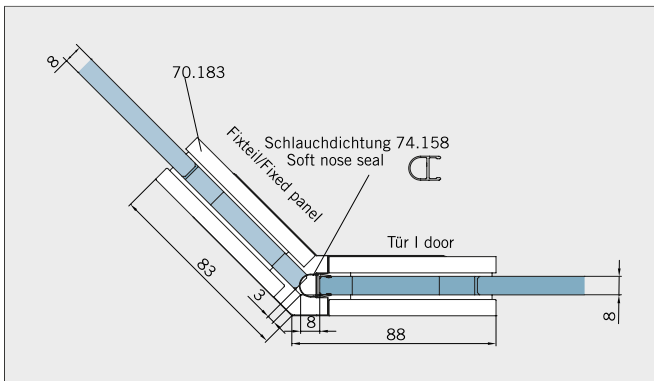

Typ(e) 250W

Art.-Nr. Art. No.	Bezeichnung	Description
70.183 4 (St. pce)	Band Glas/Glas 135°	Hinge glass/glass 135°
70.185 4 (St. pce)	Winkel Glas/Wand 90°	Bracket glass/wall 90°
74.017 2 (St. pce)	Wasserabweiser, für 8 mm Glas	Water disperser, for 8 mm glass
74.056 1 (St. pce)	Magnetdichtung 180°, für 8 mm Glas	Magnetic seal 180°, for 8 mm glass
74.158 2 (St. pce)	Schlauchdichtung, für 8 mm Glas	Soft nose seal, for 8 mm glass
70.187 2 (St. pce)	Türgriff, für 8 mm Glas	Door handle, for 8 mm glass

Details

Typ(e) 250W

Draufsicht / Für Duschen **mit/ohne** Duschtasse / DIN-links/rechts
 Top view / For showers **with/without** shower tray / DIN-left/right

Glasbearbeitung / Aussenansicht / Für Duschen **mit/ohne** Duschtasse / DIN-links/rechts
 Glass preparation / view from outside / For showers **with/without** shower tray / DIN-left/right