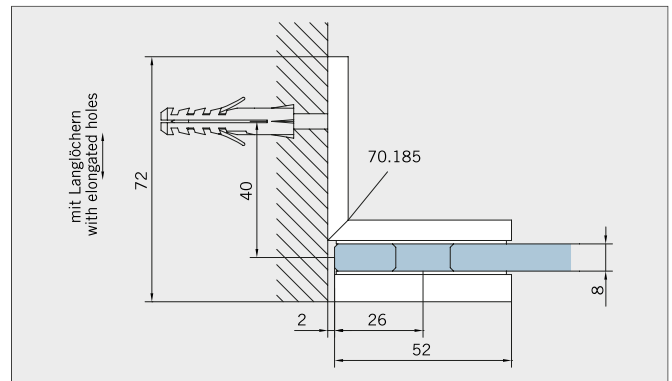

Typ(e) 250W

Art.-Nr. Art. No.	Bezeichnung	Description
70.183 4 (St. pce)	Band Glas/Glas 135°	Hinge glass/glass 135°
70.185 4 (St. pce)	Winkel Glas/Wand 90°	Bracket glass/wall 90°
74.017 2 (St. pce)	Wasserabweiser, für 8 mm Glas	Water disperser, for 8 mm glass
74.056 1 (St. pce)	Magnetdichtung 180°, für 8 mm Glas	Magnetic seal 180°, for 8 mm glass
74.158 2 (St. pce)	Schlauchdichtung, für 8 mm Glas	Soft nose seal, for 8 mm glass
70.187 2 (St. pce)	Türgriff, für 8 mm Glas	Door handle, for 8 mm glass

Details

Typ(e) 250W

Draufsicht / Für Duschen **mit/ohne** Duschtasse / DIN-links/rechts
 Top view / For showers **with/without** shower tray / DIN-left/right

Glasbearbeitung / Aussenansicht / Für Duschen **mit/ohne** Duschtasse / DIN-links/rechts
 Glass preparation / view from outside / For showers **with/without** shower tray / DIN-left/right