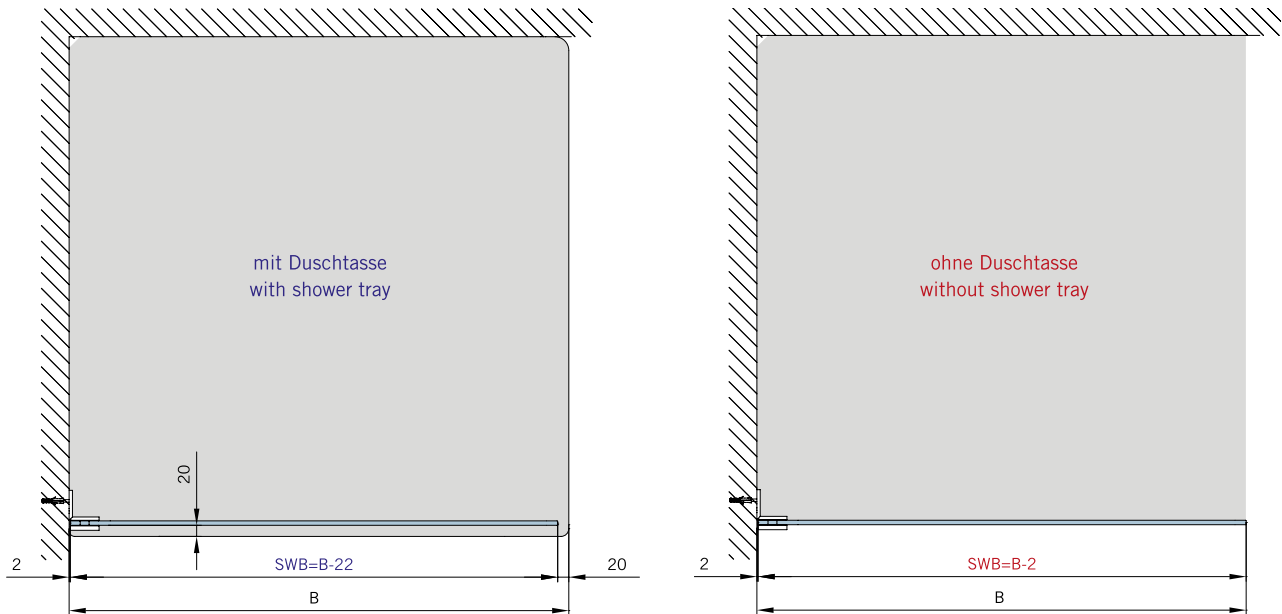

Typ(e) 530W

Art.-Nr. Art. No.	Bezeichnung	Description
70.185 2 (St. pce)	Winkel Glas/Wand 90°	Bracket glass/wall 90°
75.052 1 (St. pce)	Haltestange Glas/Wand (eckig)	Support bar glass/wall (rectangular)

Details

Typ(e) 530W

Draufsicht / Für Duschen **mit/ohne** Duschtasse / DIN-links (DIN-rechts spiegelbildlich)
Top view / For showers **with/without** shower tray / DIN-left (DIN-right mirror-inverted)

Glasbearbeitung / Aussenansicht / Für Duschen **mit/ohne** Duschtasse / DIN-links (DIN-rechts spiegelbildlich)
Glass preparation / view from outside / For showers **with/without** shower tray / DIN-left (DIN-right mirror-inverted)