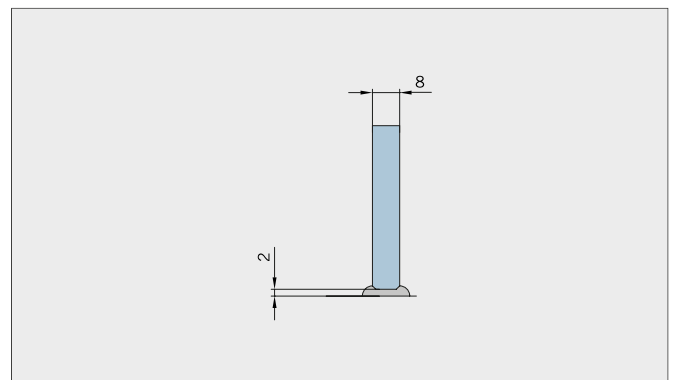

Typ(e) 530W

Art.-Nr. Art. No.	Bezeichnung	Description
70.185 2 (St. pce)	Winkel Glas/Wand 90°	Bracket glass/wall 90°
75.052 1 (St. pce)	Haltestange Glas/Wand (eckig)	Support bar glass/wall (rectangular)

Details

Typ(e) 530W

Draufsicht / Für Duschen **mit/ohne** Duschtasse / DIN-links (DIN-rechts spiegelbildlich)
Top view / For showers **with/without** shower tray / DIN-left (DIN-right mirror-inverted)

Glasbearbeitung / Aussenansicht / Für Duschen **mit/ohne** Duschtasse / DIN-links (DIN-rechts spiegelbildlich)
Glass preparation / view from outside / For showers **with/without** shower tray / DIN-left (DIN-right mirror-inverted)