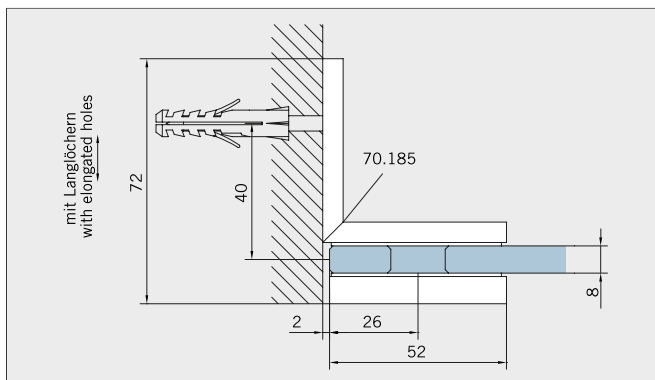

Typ(e) 530W

Art.-Nr. Art. No.	Bezeichnung	Description
70.185 2 (St. pce)	Winkel Glas/Wand 90°	Bracket glass/wall 90°
75.052 1 (St. pce)	Haltestange Glas/Wand (eckig)	Support bar glass/wall (rectangular)

Details

Typ(e) 530W

Draufsicht / Für Duschen **mit/ohne** Duschtasse / DIN-links (DIN-rechts spiegelbildlich)
Top view / For showers **with/without** shower tray / DIN-left (DIN-right mirror-inverted)

Glasbearbeitung / Aussenansicht / Für Duschen **mit/ohne** Duschtasse / DIN-links (DIN-rechts spiegelbildlich)
Glass preparation / view from outside / For showers **with/without** shower tray / DIN-left (DIN-right mirror-inverted)