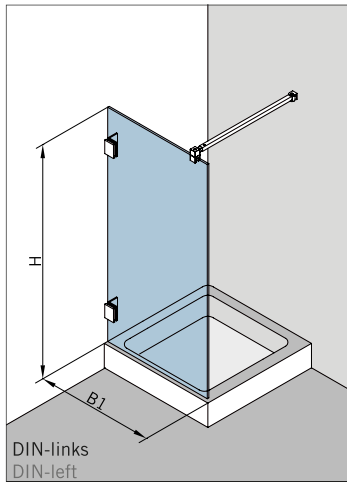

Typ(e) 530W

Art.-Nr. Art. No.	Bezeichnung	Description
70.185 2 (St. pce)	Winkel Glas/Wand 90°	Bracket glass/wall 90°
75.052 1 (St. pce)	Haltestange Glas/Wand (eckig)	Support bar glass/wall (rectangular)

Details

Typ(e) 530W

Draufsicht / Für Duschen **mit/ohne** Duschtasse / DIN-links (DIN-rechts spiegelbildlich)
Top view / For showers **with/without** shower tray / DIN-left (DIN-right mirror-inverted)

Glasbearbeitung / Aussenansicht / Für Duschen **mit/ohne** Duschtasse / DIN-links (DIN-rechts spiegelbildlich)
Glass preparation / view from outside / For showers **with/without** shower tray / DIN-left (DIN-right mirror-inverted)