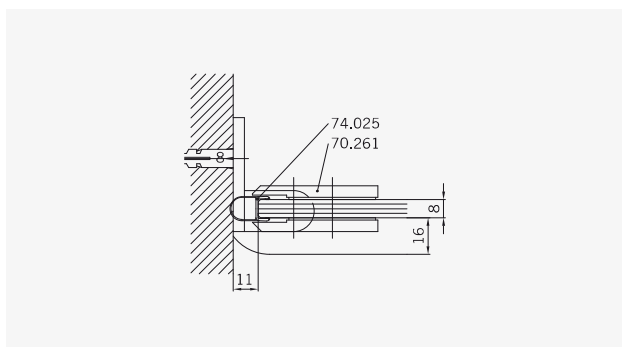

TYP 100
TYPE 100

Art.-Nr.	Bezeichnung	description
70.261	Band Glas/Wand	Hinge glass/wall
74.109	Magnetleistenträger	Magnetic support profile
74.017	Wasserabweiser für 8mm Glas	Water disperser for 8mm glass
74.025	Schlauchdichtung für 8mm Glas	Soft nose seal for 8mm glass
74.052	Magnetdichtung 90° für 6-8mm Glas	Magnetic seal 90° for 6-8mm glass
75.015	Türknoopf	Door knob

Details

TYP 100
TYPE 100

Draufsicht / Für Duschen mit/ohne Duschtasse
Top view / For showers with/without shower tray

Glasbearbeitung / Für Duschen mit/ohne Duschtasse
Glass preparation / For showers with/without shower tray