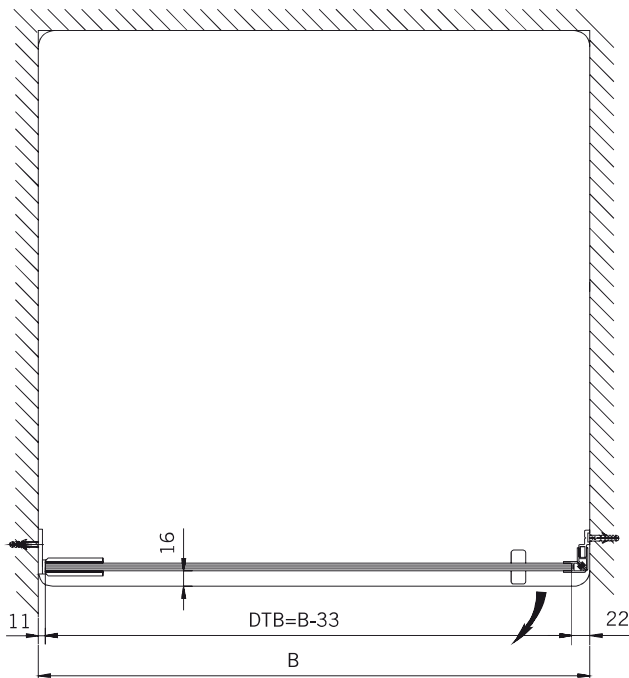

TYP 100
TYPE 100

Draufsicht / Für Duschen mit/ohne Duschtasse
Top view / For showers with/without shower tray