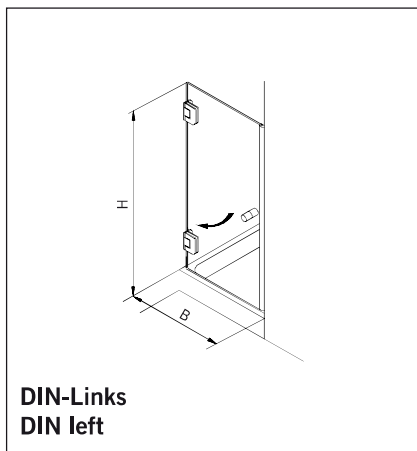

TYP 100
TYPE 100

Art.-Nr.	Bezeichnung	description
70.261	Band Glas/Wand	Hinge glass/wall
74.109	Magnetleistenträger	Magnetic support profile
74.017	Wasserabweiser für 8mm Glas	Water disperser for 8mm glass
74.025	Schlauchdichtung für 8mm Glas	Soft nose seal for 8mm glass
74.052	Magnetdichtung 90° für 6-8mm Glas	Magnetic seal 90° for 6-8mm glass
75.015	Türknoopf	Door knob

Details

TYP 100
TYPE 100

Draufsicht / Für Duschen mit/ohne Duschtasse
Top view / For showers with/without shower tray

Glasbearbeitung / Für Duschen mit/ohne Duschtasse
Glass preparation / For showers with/without shower tray