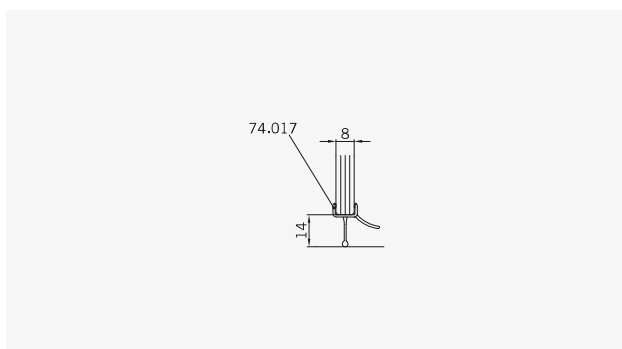

TYP 100
TYPE 100

Art.-Nr.	Bezeichnung	description
70.261	Band Glas/Wand	Hinge glass/wall
74.109	Magnetleistenträger	Magnetic support profile
74.017	Wasserabweiser für 8mm Glas	Water disperser for 8mm glass
74.025	Schlauchdichtung für 8mm Glas	Soft nose seal for 8mm glass
74.052	Magnetdichtung 90° für 6-8mm Glas	Magnetic seal 90° for 6-8mm glass
75.015	Türknoopf	Door knob

Details