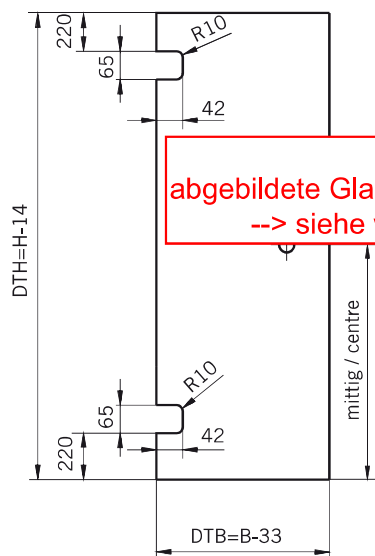

TYP 100
TYPE 100

Art.-Nr.	Bezeichnung	description
70.261	Band Glas/Wand	Hinge glass/wall
74.109	Magnetleistenträger	Magnetic support profile
74.017	Wasserabweiser für 8mm Glas	Water disperser for 8mm glass
74.025	Schlauchdichtung für 8mm Glas	Soft nose seal for 8mm glass
74.052	Magnetdichtung 90° für 6-8mm Glas	Magnetic seal 90° for 6-8mm glass
75.015	Türknoopf	Door knob

Details

TYP 100
TYPE 100

Draufsicht / Für Duschen mit/ohne Duschtasse
Top view / For showers with/without shower tray

Glasbearbeitung / Für Duschen mit/ohne Duschtasse
Glass preparation / For showers with/without shower tray

ACHTUNG:
abgebildete Glasbearbeitungen-Beschläge nicht mehr aktuell !!!
--> siehe www.gral-systeme.de (Kategorie Produkte)

8 mm Glasdicke
8 mm glass thickness