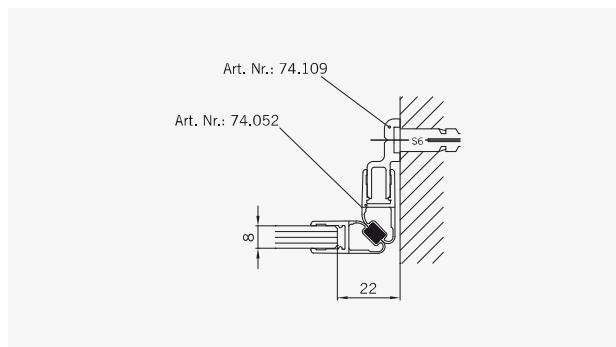

TYP 100
TYPE 100

Art.-Nr.	Bezeichnung	description
70.261	Band Glas/Wand	Hinge glass/wall
74.109	Magnetleistenträger	Magnetic support profile
74.017	Wasserabweiser für 8mm Glas	Water disperser for 8mm glass
74.025	Schlauchdichtung für 8mm Glas	Soft nose seal for 8mm glass
74.052	Magnetdichtung 90° für 6-8mm Glas	Magnetic seal 90° for 6-8mm glass
75.015	Türknoopf	Door knob

Details

TYP 100
TYPE 100

Draufsicht / Für Duschen mit/ohne Duschtasse
Top view / For showers with/without shower tray

Glasbearbeitung / Für Duschen mit/ohne Duschtasse
Glass preparation / For showers with/without shower tray