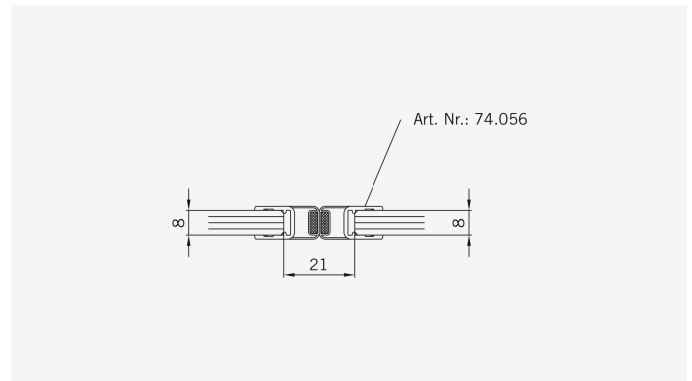

TYP 105
TYPE 105

Art.-Nr.	Bezeichnung	description
70.261	Band Glas/Wand	Hinge glass/wall
74.017	Wasserabweiser für 8mm Glas	Water disperser for 8mm glass
74.025	Schlauchdichtung für 8mm Glas	Soft nose seal for 8mm glass
74.056	Magnetdichtung 180° (KS)	Magnetic seal 180°
75.015	Türknoopf	Door knob

Details

TYP 105
TYPE 105

Draufsicht / Für Duschen mit/ohne Duschtasse
Top view / For showers with/without shower tray

Glasbearbeitung / Für Duschen mit/ohne Duschtasse
Glass preparation / For showers with/without shower tray