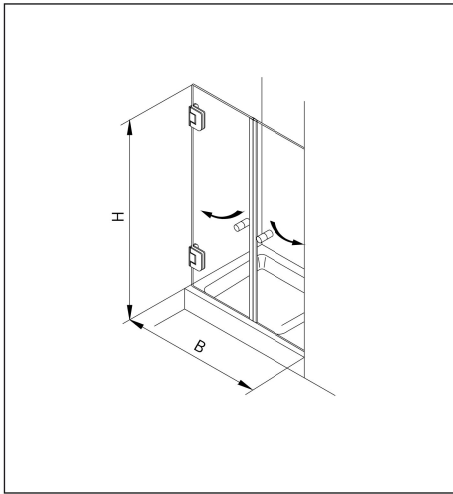

TYP 105
TYPE 105

Art.-Nr.	Bezeichnung	description
70.261	Band Glas/Wand	Hinge glass/wall
74.017	Wasserabweiser für 8mm Glas	Water disperser for 8mm glass
74.025	Schlauchdichtung für 8mm Glas	Soft nose seal for 8mm glass
74.056	Magnetdichtung 180° (KS)	Magnetic seal 180°
75.015	Türknoopf	Door knob

Details

TYP 105
TYPE 105

Draufsicht / Für Duschen mit/ohne Duschtasse
Top view / For showers with/without shower tray

Glasbearbeitung / Für Duschen mit/ohne Duschtasse
Glass preparation / For showers with/without shower tray