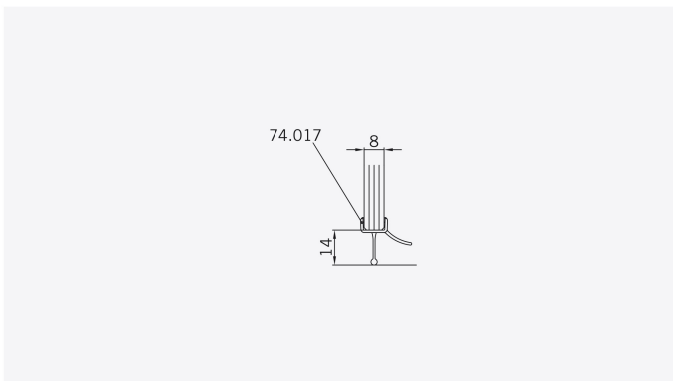

TYP 105
TYPE 105

Art.-Nr.	Bezeichnung	description
70.261	Band Glas/Wand	Hinge glass/wall
74.017	Wasserabweiser für 8mm Glas	Water disperser for 8mm glass
74.025	Schlauchdichtung für 8mm Glas	Soft nose seal for 8mm glass
74.056	Magnetdichtung 180° (KS)	Magnetic seal 180°
75.015	Türknoopf	Door knob

Details

TYP 105
TYPE 105

Draufsicht / Für Duschen mit/ohne Duschtasse
Top view / For showers with/without shower tray

Glasbearbeitung / Für Duschen mit/ohne Duschtasse
Glass preparation / For showers with/without shower tray