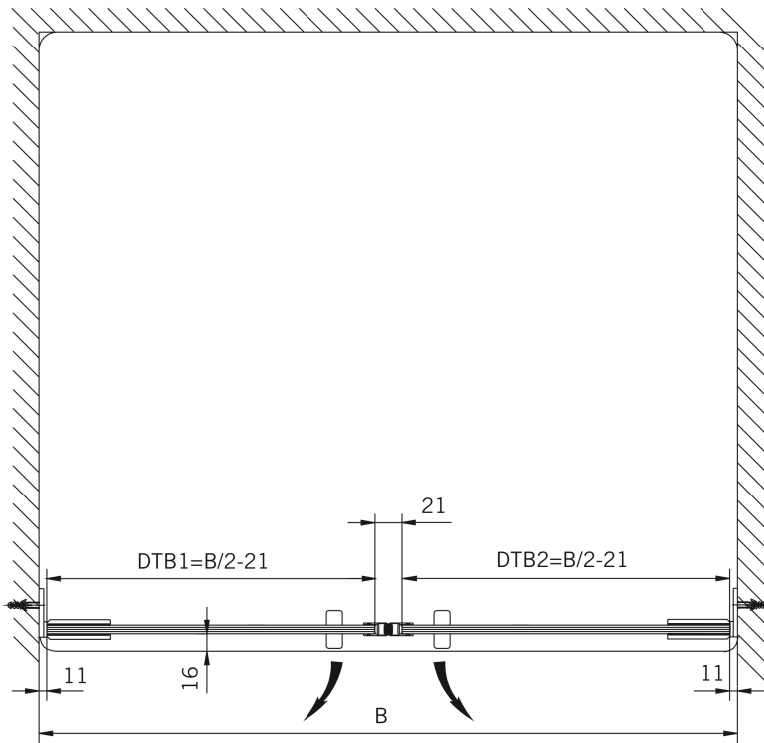

TYP 105
TYPE 105

Art.-Nr.	Bezeichnung	description
70.261	Band Glas/Wand	Hinge glass/wall
74.017	Wasserabweiser für 8mm Glas	Water disperser for 8mm glass
74.025	Schlauchdichtung für 8mm Glas	Soft nose seal for 8mm glass
74.056	Magnetdichtung 180° (KS)	Magnetic seal 180°
75.015	Türknoopf	Door knob

Details

TYP 105
TYPE 105

Draufsicht / Für Duschen mit/ohne Duschtasse
Top view / For showers with/without shower tray

Glasbearbeitung / Für Duschen mit/ohne Duschtasse
Glass preparation / For showers with/without shower tray