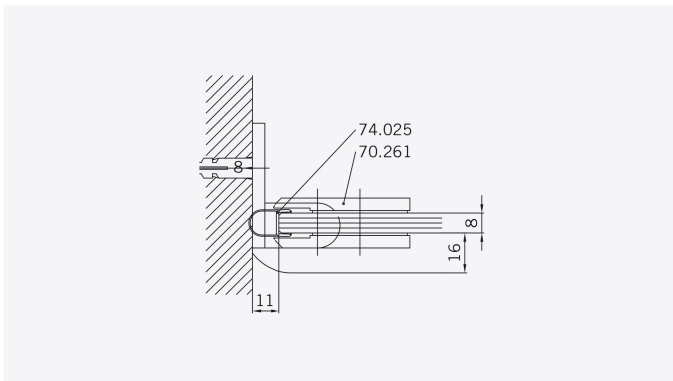

TYP 105
TYPE 105

Art.-Nr.	Bezeichnung	description
70.261	Band Glas/Wand	Hinge glass/wall
74.017	Wasserabweiser für 8mm Glas	Water disperser for 8mm glass
74.025	Schlauchdichtung für 8mm Glas	Soft nose seal for 8mm glass
74.056	Magnetdichtung 180° (KS)	Magnetic seal 180°
75.015	Türknoopf	Door knob

Details

TYP 105
TYPE 105

Draufsicht / Für Duschen mit/ohne Duschtasse
Top view / For showers with/without shower tray

Glasbearbeitung / Für Duschen mit/ohne Duschtasse
Glass preparation / For showers with/without shower tray