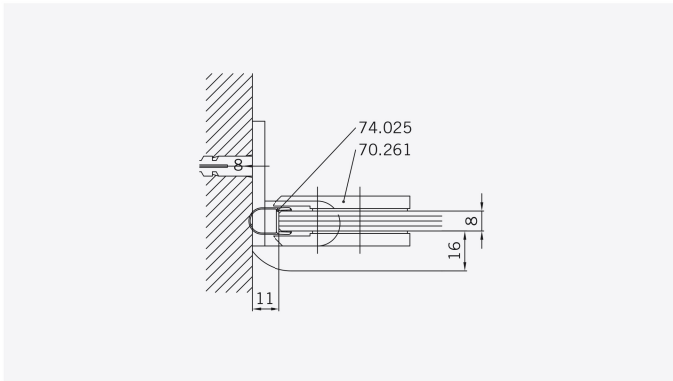

**TYP 110**  
**TYPE 110**

Art.-Nr.	Bezeichnung	description
70.261	Band Glas/Wand	Hinge glass/wall
70.266	Winkel Glas/Wand	Bracket glass/wall
74.017	Wasserabweiser für 8mm Glas	Water disperser for 8mm glass
74.025	Schlauchdichtung für 8mm Glas	Soft nose seal for 8mm glass
74.044	Magnetdichtung 180° (KS)	Magnetic seal 180°
75.015	Türknoopf	Door knob

**Details**

**TYP 110**  
**TYPE 110**

**Draufsicht** / Für Duschen **mit/ohne** Duschtasse  
**Top view** / For showers **with/without** shower tray

**Glasbearbeitung** / Für Duschen **mit/ohne** Duschtasse  
**Glass preparation** / For showers **with/without** shower tray