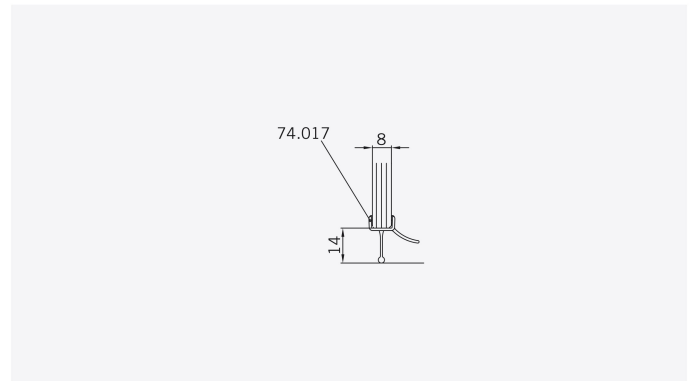

**TYP 110**  
**TYPE 110**

Art.-Nr.	Bezeichnung	description
70.261	Band Glas/Wand	Hinge glass/wall
70.266	Winkel Glas/Wand	Bracket glass/wall
74.017	Wasserabweiser für 8mm Glas	Water disperser for 8mm glass
74.025	Schlauchdichtung für 8mm Glas	Soft nose seal for 8mm glass
74.044	Magnetdichtung 180° (KS)	Magnetic seal 180°
75.015	Türknoopf	Door knob

**Details**

**TYP 110**  
**TYPE 110**

**Draufsicht** / Für Duschen **mit/ohne** Duschtasse  
**Top view** / For showers **with/without** shower tray

**Glasbearbeitung** / Für Duschen **mit/ohne** Duschtasse  
**Glass preparation** / For showers **with/without** shower tray