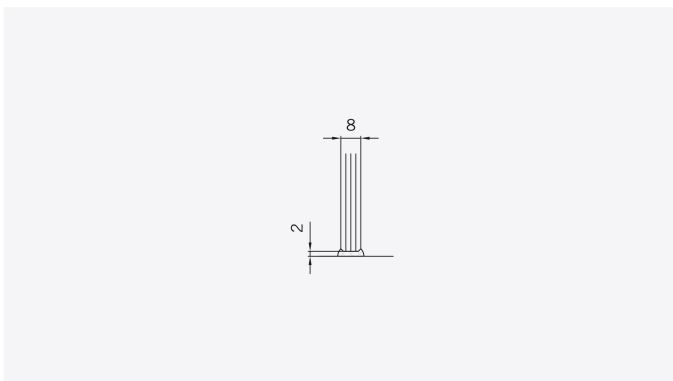

**TYP 110**  
**TYPE 110**

Art.-Nr.	Bezeichnung	description
70.261	Band Glas/Wand	Hinge glass/wall
70.266	Winkel Glas/Wand	Bracket glass/wall
74.017	Wasserabweiser für 8mm Glas	Water disperser for 8mm glass
74.025	Schlauchdichtung für 8mm Glas	Soft nose seal for 8mm glass
74.044	Magnetdichtung 180° (KS)	Magnetic seal 180°
75.015	Türknoopf	Door knob

**Details**

**TYP 110**  
**TYPE 110**

**Draufsicht** / Für Duschen **mit/ohne** Duschtasse  
**Top view** / For showers **with/without** shower tray

**Glasbearbeitung** / Für Duschen **mit/ohne** Duschtasse  
**Glass preparation** / For showers **with/without** shower tray