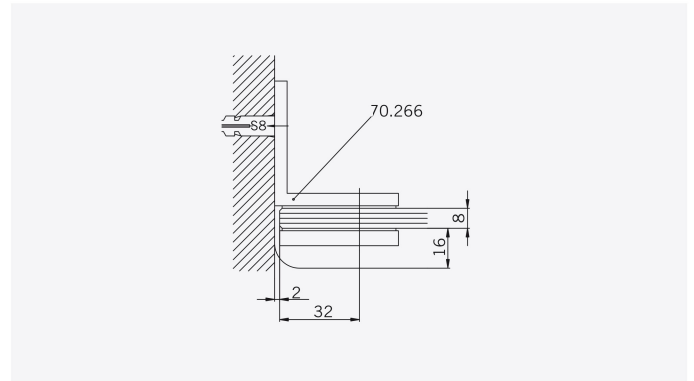

**TYP 110**  
**TYPE 110**

Art.-Nr.	Bezeichnung	description
70.261	Band Glas/Wand	Hinge glass/wall
70.266	Winkel Glas/Wand	Bracket glass/wall
74.017	Wasserabweiser für 8mm Glas	Water disperser for 8mm glass
74.025	Schlauchdichtung für 8mm Glas	Soft nose seal for 8mm glass
74.044	Magnetdichtung 180° (KS)	Magnetic seal 180°
75.015	Türknoopf	Door knob

**Details**

**TYP 110**  
**TYPE 110**

**Draufsicht** / Für Duschen **mit/ohne** Duschtasse  
**Top view** / For showers **with/without** shower tray

**Glasbearbeitung** / Für Duschen **mit/ohne** Duschtasse  
**Glass preparation** / For showers **with/without** shower tray