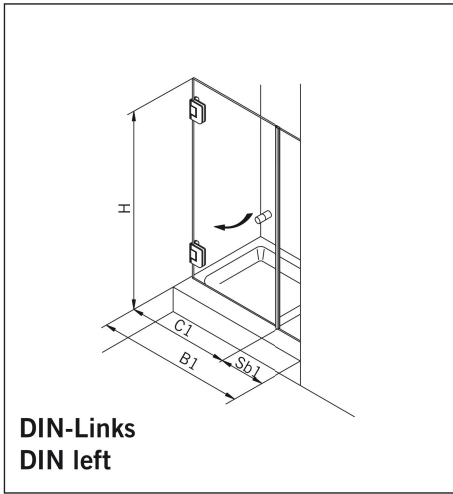

**TYP 110**  
**TYPE 110**

Art.-Nr.	Bezeichnung	description
70.261	Band Glas/Wand	Hinge glass/wall
70.266	Winkel Glas/Wand	Bracket glass/wall
74.017	Wasserabweiser für 8mm Glas	Water disperser for 8mm glass
74.025	Schlauchdichtung für 8mm Glas	Soft nose seal for 8mm glass
74.044	Magnetdichtung 180° (KS)	Magnetic seal 180°
75.015	Türknoopf	Door knob

**Details**

**TYP 110**  
**TYPE 110**

**Draufsicht** / Für Duschen **mit/ohne** Duschtasse  
**Top view** / For showers **with/without** shower tray

**Glasbearbeitung** / Für Duschen **mit/ohne** Duschtasse  
**Glass preparation** / For showers **with/without** shower tray