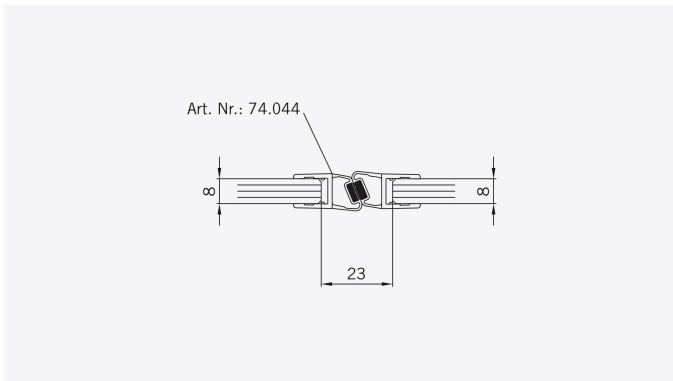

**TYP 110**  
**TYPE 110**

Art.-Nr.	Bezeichnung	description
70.261	Band Glas/Wand	Hinge glass/wall
70.266	Winkel Glas/Wand	Bracket glass/wall
74.017	Wasserabweiser für 8mm Glas	Water disperser for 8mm glass
74.025	Schlauchdichtung für 8mm Glas	Soft nose seal for 8mm glass
74.044	Magnetdichtung 180° (KS)	Magnetic seal 180°
75.015	Türknoopf	Door knob

**Details**

**TYP 110**  
**TYPE 110**

**Draufsicht** / Für Duschen **mit/ohne** Duschtasse  
**Top view** / For showers **with/without** shower tray

**Glasbearbeitung** / Für Duschen **mit/ohne** Duschtasse  
**Glass preparation** / For showers **with/without** shower tray