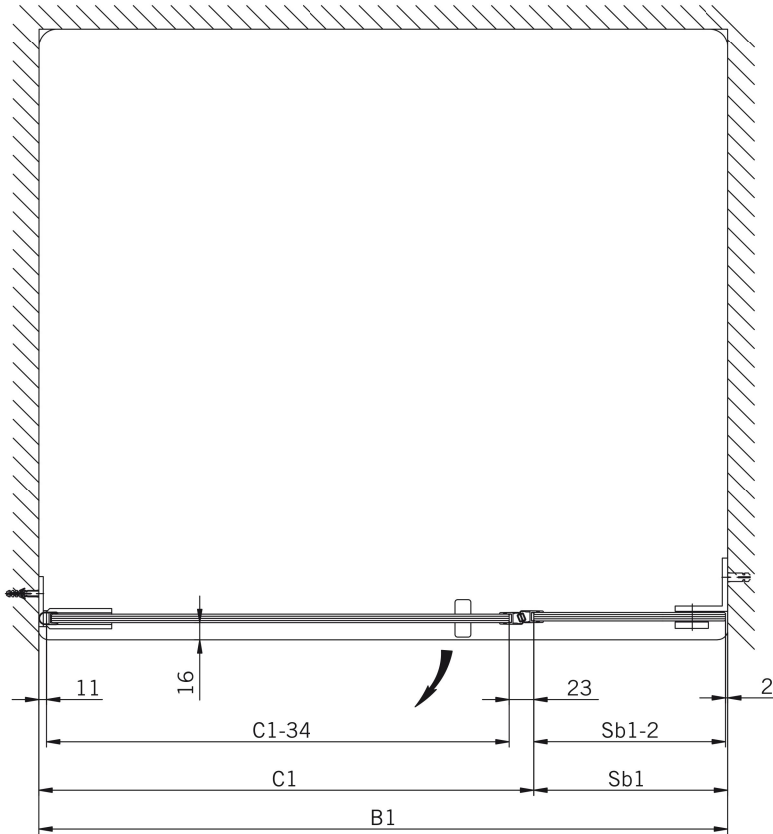

**TYP 110**  
**TYPE 110**

Art.-Nr.	Bezeichnung	description
70.261	Band Glas/Wand	Hinge glass/wall
70.266	Winkel Glas/Wand	Bracket glass/wall
74.017	Wasserabweiser für 8mm Glas	Water disperser for 8mm glass
74.025	Schlauchdichtung für 8mm Glas	Soft nose seal for 8mm glass
74.044	Magnetdichtung 180° (KS)	Magnetic seal 180°
75.015	Türknoopf	Door knob

**Details**

**TYP 110**  
**TYPE 110**

**Draufsicht** / Für Duschen **mit/ohne** Duschtasse  
**Top view** / For showers **with/without** shower tray

**Glasbearbeitung** / Für Duschen **mit/ohne** Duschtasse  
**Glass preparation** / For showers **with/without** shower tray