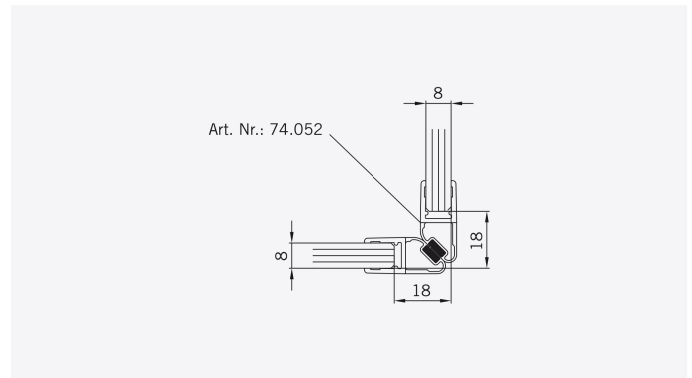

TYP 120
TYPE 120

Art.-Nr.	Bezeichnung	description
70.261	Band Glas/Wand	Hinge glass/wall
74.017	Wasserabweiser für 8mm Glas	Water disperser for 8mm glass
74.025	Schlauchdichtung für 8mm Glas	Soft nose seal for 8mm glass
74.052	Magnetdichtung 90° für 6-8mm Glas	Magnetic seal 90° for 6-8mm glass
75.015	Türknoopf	Door knob

Details

TYP 120
TYPE 120

Draufsicht / Für Duschen mit Duschtasse
Top view / For showers with shower tray

Glasbearbeitung / Für Duschen mit Duschtasse
Glass preparation / For showers with shower tray