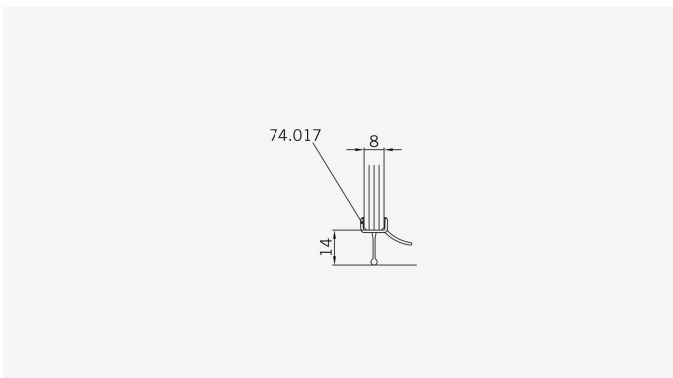

TYP 120
TYPE 120

Art.-Nr.	Bezeichnung	description
70.261	Band Glas/Wand	Hinge glass/wall
74.017	Wasserabweiser für 8mm Glas	Water disperser for 8mm glass
74.025	Schlauchdichtung für 8mm Glas	Soft nose seal for 8mm glass
74.052	Magnetdichtung 90° für 6-8mm Glas	Magnetic seal 90° for 6-8mm glass
75.015	Türknoopf	Door knob

Details

TYP 120
TYPE 120

Draufsicht / Für Duschen mit Duschtasse
Top view / For showers with shower tray

Glasbearbeitung / Für Duschen mit Duschtasse
Glass preparation / For showers with shower tray