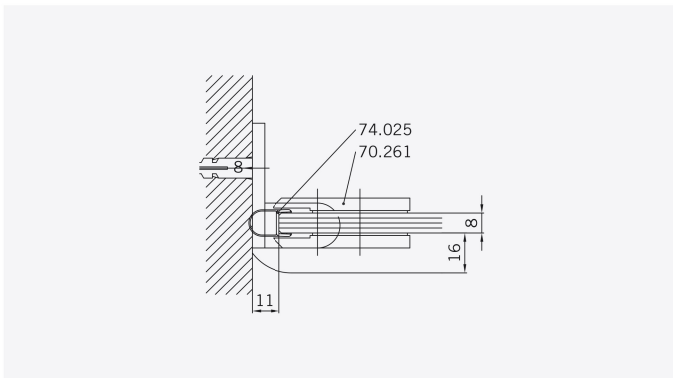

TYP 120
TYPE 120

Art.-Nr.	Bezeichnung	description
70.261	Band Glas/Wand	Hinge glass/wall
74.017	Wasserabweiser für 8mm Glas	Water disperser for 8mm glass
74.025	Schlauchdichtung für 8mm Glas	Soft nose seal for 8mm glass
74.052	Magnetdichtung 90° für 6-8mm Glas	Magnetic seal 90° for 6-8mm glass
75.015	Türknoopf	Door knob

Details

TYP 120
TYPE 120

Draufsicht / Für Duschen mit Duschtasse
Top view / For showers with shower tray

Glasbearbeitung / Für Duschen mit Duschtasse
Glass preparation / For showers with shower tray