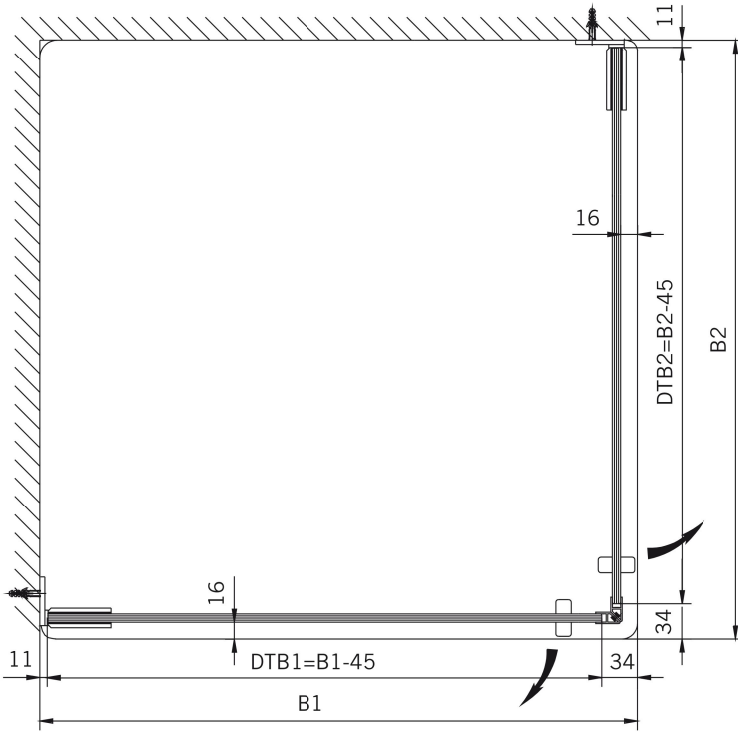

TYP 120
TYPE 120

Art.-Nr.	Bezeichnung	description
70.261	Band Glas/Wand	Hinge glass/wall
74.017	Wasserabweiser für 8mm Glas	Water disperser for 8mm glass
74.025	Schlauchdichtung für 8mm Glas	Soft nose seal for 8mm glass
74.052	Magnetdichtung 90° für 6-8mm Glas	Magnetic seal 90° for 6-8mm glass
75.015	Türknoopf	Door knob

Details

TYP 120
TYPE 120

Draufsicht / Für Duschen mit Duschtasse
Top view / For showers with shower tray

Glasbearbeitung / Für Duschen mit Duschtasse
Glass preparation / For showers with shower tray