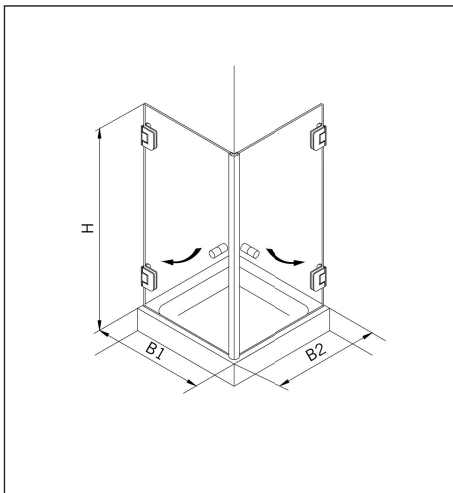

TYP 120
TYPE 120

Art.-Nr.	Bezeichnung	description
70.261	Band Glas/Wand	Hinge glass/wall
74.017	Wasserabweiser für 8mm Glas	Water disperser for 8mm glass
74.025	Schlauchdichtung für 8mm Glas	Soft nose seal for 8mm glass
74.052	Magnetdichtung 90° für 6-8mm Glas	Magnetic seal 90° for 6-8mm glass
75.015	Türknoopf	Door knob

Details

TYP 120
TYPE 120

Draufsicht / Für Duschen mit Duschtasse
Top view / For showers with shower tray

Glasbearbeitung / Für Duschen mit Duschtasse
Glass preparation / For showers with shower tray