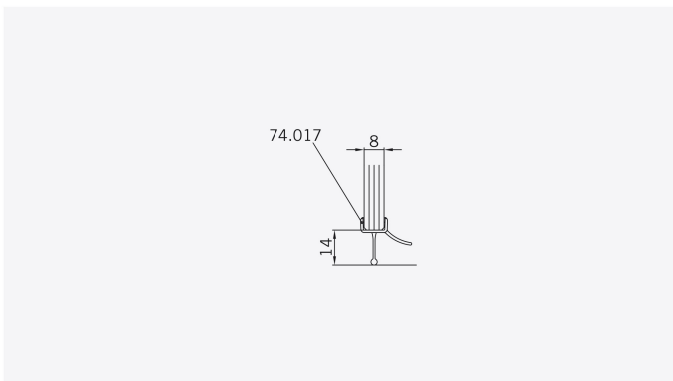

TYP 120
TYPE 120

Art.-Nr.	Bezeichnung	description
70.261	Band Glas/Wand	Hinge glass/wall
74.017	Wasserabweiser für 8mm Glas	Water disperser for 8mm glass
74.025	Schlauchdichtung für 8mm Glas	Soft nose seal for 8mm glass
74.052	Magnetdichtung 90° für 6-8mm Glas	Magnetic seal 90° for 6-8mm glass
75.015	Türknoopf	Door knob

Details