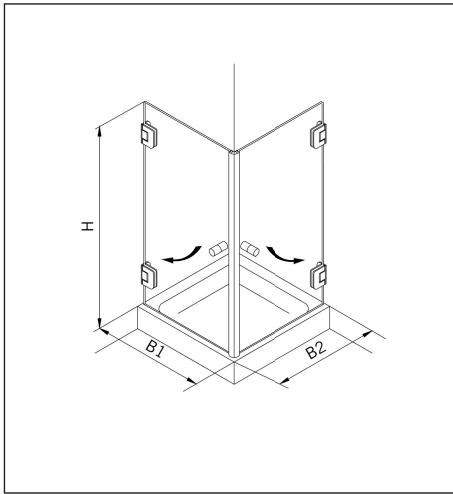

**TYP 120**  
**TYPE 120**

Art.-Nr.	Bezeichnung	description
70.261	Band Glas/Wand	Hinge glass/wall
74.017	Wasserabweiser für 8mm Glas	Water disperser for 8mm glass
74.025	Schlauchdichtung für 8mm Glas	Soft nose seal for 8mm glass
74.052	Magnetdichtung 90° für 6-8mm Glas	Magnetic seal 90° for 6-8mm glass
75.015	Türknoopf	Door knob

**Details**

**TYP 120**  
**TYPE 120**

**Draufsicht** / Für Duschen **ohne** Duschtasse  
**Top view** / For showers **without** shower tray

**Glasbearbeitung** / Für Duschen **ohne** Duschtasse  
**Glass preparation** / For showers **without** shower tray