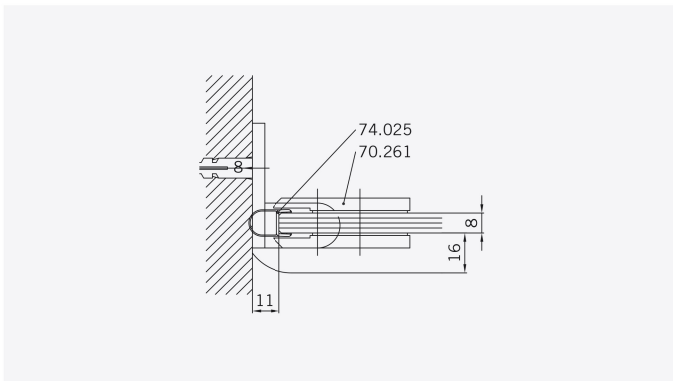

**TYP 120**  
**TYPE 120**

Art.-Nr.	Bezeichnung	description
70.261	Band Glas/Wand	Hinge glass/wall
74.017	Wasserabweiser für 8mm Glas	Water disperser for 8mm glass
74.025	Schlauchdichtung für 8mm Glas	Soft nose seal for 8mm glass
74.052	Magnetdichtung 90° für 6-8mm Glas	Magnetic seal 90° for 6-8mm glass
75.015	Türknoopf	Door knob

**Details**

**TYP 120**  
**TYPE 120**

**Draufsicht** / Für Duschen **ohne** Duschtasse  
**Top view** / For showers **without** shower tray

**Glasbearbeitung** / Für Duschen **ohne** Duschtasse  
**Glass preparation** / For showers **without** shower tray