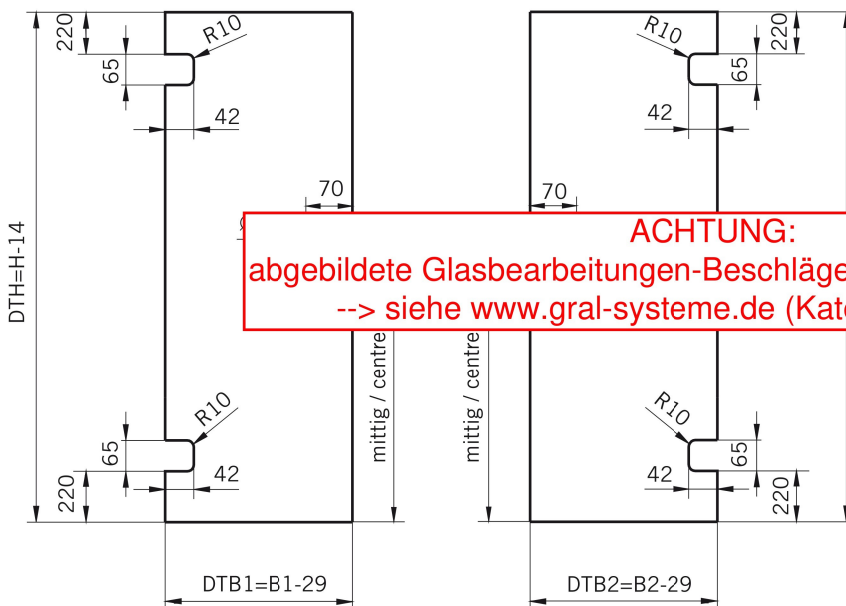

**TYP 120**  
**TYPE 120**

Art.-Nr.	Bezeichnung	description
70.261	Band Glas/Wand	Hinge glass/wall
74.017	Wasserabweiser für 8mm Glas	Water disperser for 8mm glass
74.025	Schlauchdichtung für 8mm Glas	Soft nose seal for 8mm glass
74.052	Magnetdichtung 90° für 6-8mm Glas	Magnetic seal 90° for 6-8mm glass
75.015	Türknoopf	Door knob

**Details**

**TYP 120**  
**TYPE 120**

**Draufsicht** / Für Duschen **ohne** Duschtasse  
**Top view** / For showers **without** shower tray

**Glasbearbeitung** / Für Duschen **ohne** Duschtasse  
**Glass preparation** / For showers **without** shower tray