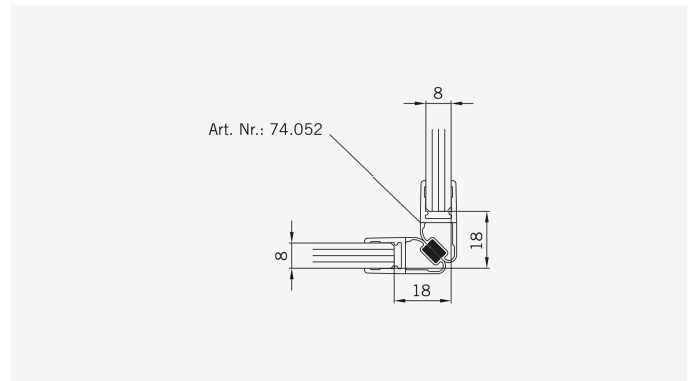

**TYP 120**  
**TYPE 120**

Art.-Nr.	Bezeichnung	description
70.261	Band Glas/Wand	Hinge glass/wall
74.017	Wasserabweiser für 8mm Glas	Water disperser for 8mm glass
74.025	Schlauchdichtung für 8mm Glas	Soft nose seal for 8mm glass
74.052	Magnetdichtung 90° für 6-8mm Glas	Magnetic seal 90° for 6-8mm glass
75.015	Türknoopf	Door knob

**Details**

**TYP 120**  
**TYPE 120**

**Draufsicht** / Für Duschen **ohne** Duschtasse  
**Top view** / For showers **without** shower tray

**Glasbearbeitung** / Für Duschen **ohne** Duschtasse  
**Glass preparation** / For showers **without** shower tray