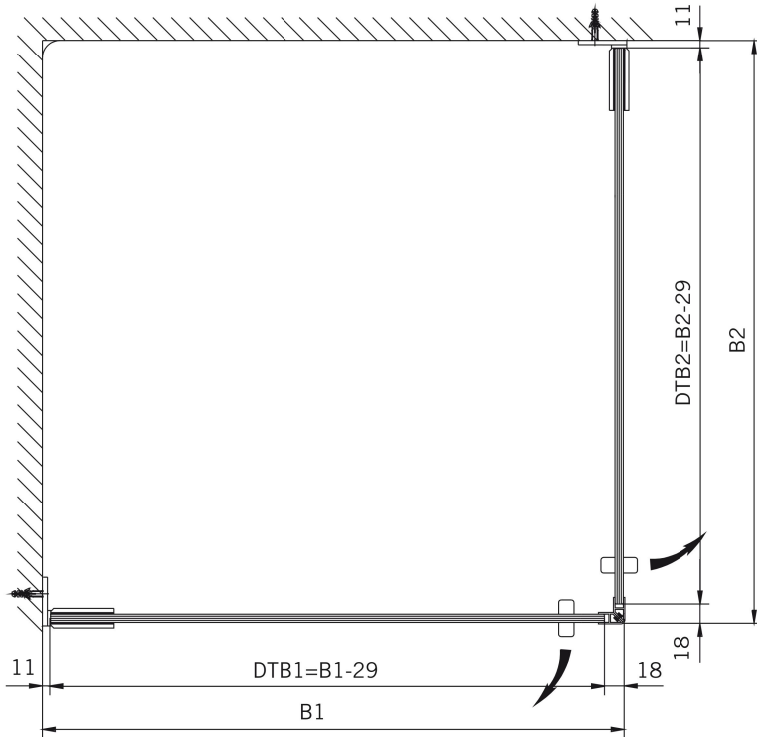

**TYP 120**  
**TYPE 120**

Art.-Nr.	Bezeichnung	description
70.261	Band Glas/Wand	Hinge glass/wall
74.017	Wasserabweiser für 8mm Glas	Water disperser for 8mm glass
74.025	Schlauchdichtung für 8mm Glas	Soft nose seal for 8mm glass
74.052	Magnetdichtung 90° für 6-8mm Glas	Magnetic seal 90° for 6-8mm glass
75.015	Türknoopf	Door knob

**Details**

**TYP 120**  
**TYPE 120**

**Draufsicht** / Für Duschen **ohne** Duschtasse  
**Top view** / For showers **without** shower tray

**Glasbearbeitung** / Für Duschen **ohne** Duschtasse  
**Glass preparation** / For showers **without** shower tray