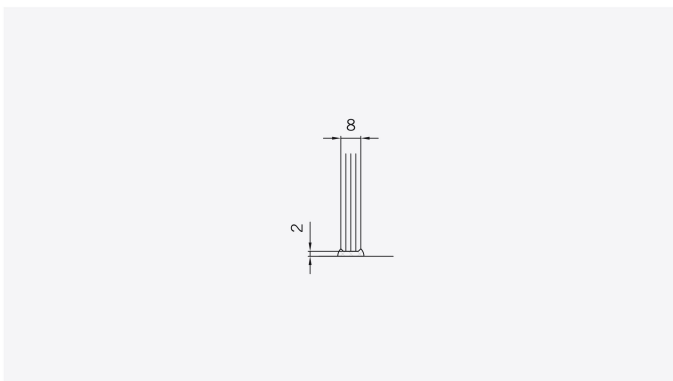

TYP 131
TYPE 131

Art.-Nr.	Bezeichnung	description
70.261	Band Glas/Wand	Hinge glass/wall
70.266	Winkel Glas/Wand	Bracket glass/wall
74.109	Magnetleistenträger	Magnetic support profile
74.112	Badewannenaufsatz-Profil	Bathtub atachment profile
74.017	Wasserabweiser für 8mm Glas	Water disperser for 8mm glass
74.025	Schlauchdichtung für 8mm Glas	Soft nose seal for 8mm glass
74.052	Magnetdichtung 90° für 6-8mm Glas	Magnetic seal 90° for 6-8mm glass
75.002	Universal-Haltestange	Universal support bar
75.015	Türknoopf	Door knob

Details