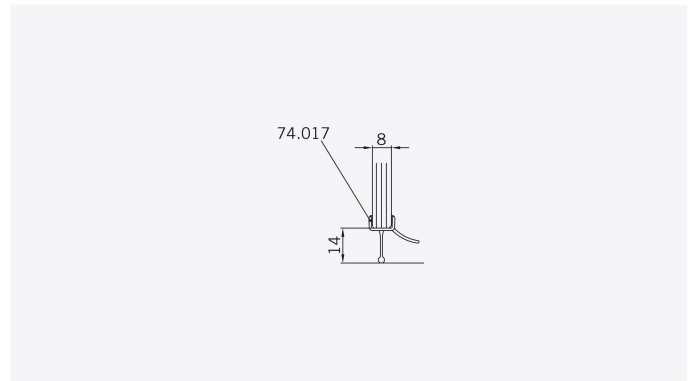

TYP 131
TYPE 131

Art.-Nr.	Bezeichnung	description
70.261	Band Glas/Wand	Hinge glass/wall
70.266	Winkel Glas/Wand	Bracket glass/wall
74.109	Magnetleistenträger	Magnetic support profile
74.112	Badewannenaufsatz-Profil	Bathtub atachment profile
74.017	Wasserabweiser für 8mm Glas	Water disperser for 8mm glass
74.025	Schlauchdichtung für 8mm Glas	Soft nose seal for 8mm glass
74.052	Magnetdichtung 90° für 6-8mm Glas	Magnetic seal 90° for 6-8mm glass
75.002	Universal-Haltestange	Universal support bar
75.015	Türknoopf	Door knob

Details