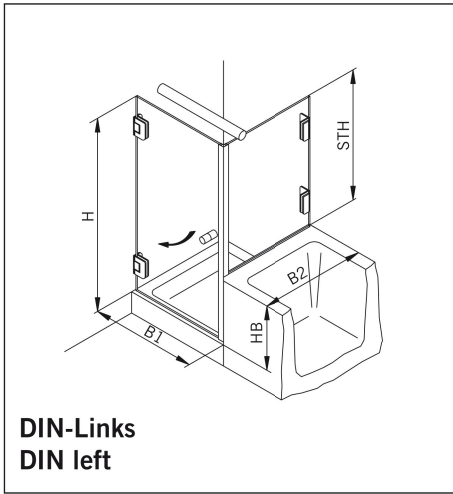

TYP 131
TYPE 131

Art.-Nr.	Bezeichnung	description
70.261	Band Glas/Wand	Hinge glass/wall
70.266	Winkel Glas/Wand	Bracket glass/wall
74.109	Magnetleistenträger	Magnetic support profile
74.112	Badewannenaufsatz-Profil	Bathtub atachment profile
74.017	Wasserabweiser für 8mm Glas	Water disperser for 8mm glass
74.025	Schlauchdichtung für 8mm Glas	Soft nose seal for 8mm glass
74.052	Magnetdichtung 90° für 6-8mm Glas	Magnetic seal 90° for 6-8mm glass
75.002	Universal-Haltestange	Universal support bar
75.015	Türknoopf	Door knob

Details

TYP 131
TYPE 131

Draufsicht / Für Duschen mit/ohne Duschtasse
Top view / For showers with/without shower tray

Glasbearbeitung / Für Duschen mit/ohne Duschtasse
Glass preparation / For showers with/without shower tray