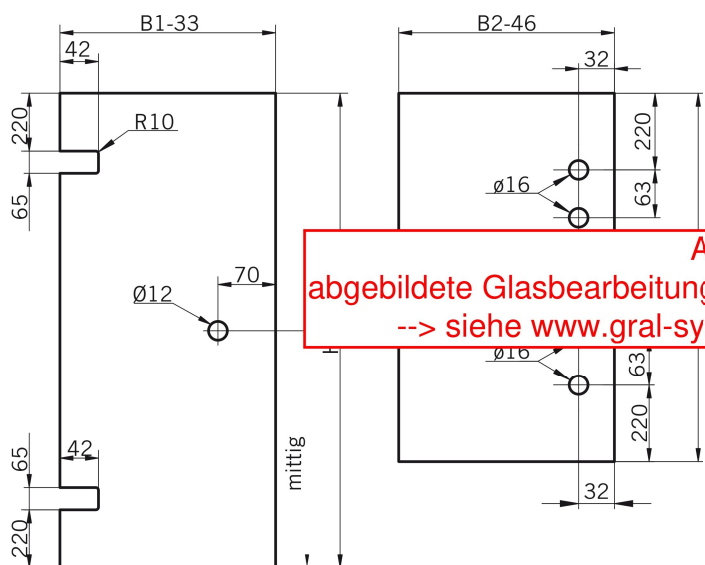

TYP 131
TYPE 131

Art.-Nr.	Bezeichnung	description
70.261	Band Glas/Wand	Hinge glass/wall
70.266	Winkel Glas/Wand	Bracket glass/wall
74.109	Magnetleistenträger	Magnetic support profile
74.112	Badewannenaufsatz-Profil	Bathtub atachment profile
74.017	Wasserabweiser für 8mm Glas	Water disperser for 8mm glass
74.025	Schlauchdichtung für 8mm Glas	Soft nose seal for 8mm glass
74.052	Magnetdichtung 90° für 6-8mm Glas	Magnetic seal 90° for 6-8mm glass
75.002	Universal-Haltestange	Universal support bar
75.015	Türknoopf	Door knob

Details

TYP 131
TYPE 131

Draufsicht / Für Duschen mit/ohne Duschtasse
Top view / For showers with/without shower tray

Glasbearbeitung / Für Duschen mit/ohne Duschtasse
Glass preparation / For showers with/without shower tray

ACHTUNG:
abgebildete Glasbearbeitungen-Beschläge nicht mehr aktuell !!!
--> siehe www.gral-systeme.de (Kategorie Produkte)

8 mm Glasdicke
8 mm glass thickness

8 mm Glasdicke
8 mm glass thickness