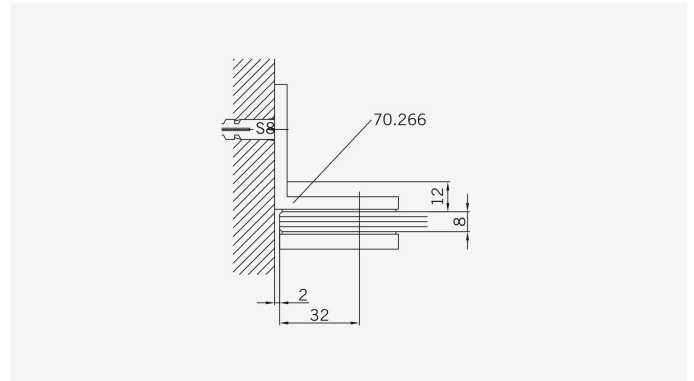

TYP 131
TYPE 131

Art.-Nr.	Bezeichnung	description
70.261	Band Glas/Wand	Hinge glass/wall
70.266	Winkel Glas/Wand	Bracket glass/wall
74.109	Magnetleistenträger	Magnetic support profile
74.112	Badewannenaufsatz-Profil	Bathtub atachment profile
74.017	Wasserabweiser für 8mm Glas	Water disperser for 8mm glass
74.025	Schlauchdichtung für 8mm Glas	Soft nose seal for 8mm glass
74.052	Magnetdichtung 90° für 6-8mm Glas	Magnetic seal 90° for 6-8mm glass
75.002	Universal-Haltestange	Universal support bar
75.015	Türknoopf	Door knob

Details

TYP 131
TYPE 131

Draufsicht / Für Duschen mit/ohne Duschtasse
Top view / For showers with/without shower tray

Glasbearbeitung / Für Duschen mit/ohne Duschtasse
Glass preparation / For showers with/without shower tray