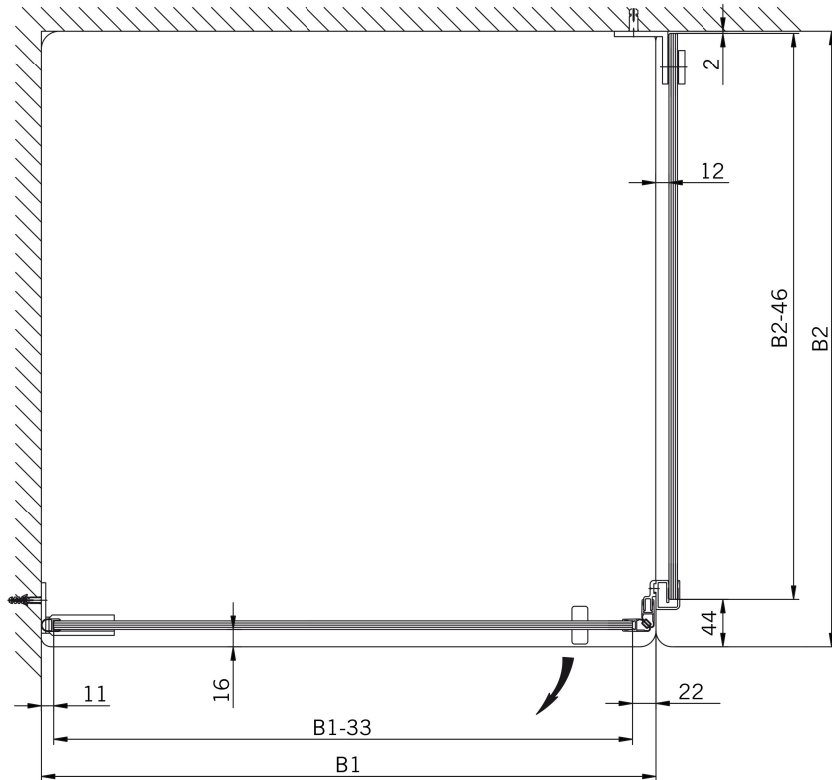

TYP 131
TYPE 131

Art.-Nr.	Bezeichnung	description
70.261	Band Glas/Wand	Hinge glass/wall
70.266	Winkel Glas/Wand	Bracket glass/wall
74.109	Magnetleistenträger	Magnetic support profile
74.112	Badewannenaufsatz-Profil	Bathtub atachment profile
74.017	Wasserabweiser für 8mm Glas	Water disperser for 8mm glass
74.025	Schlauchdichtung für 8mm Glas	Soft nose seal for 8mm glass
74.052	Magnetdichtung 90° für 6-8mm Glas	Magnetic seal 90° for 6-8mm glass
75.002	Universal-Haltestange	Universal support bar
75.015	Türknoopf	Door knob

Details

TYP 131
TYPE 131

Draufsicht / Für Duschen mit/ohne Duschtasse
Top view / For showers with/without shower tray

Glasbearbeitung / Für Duschen mit/ohne Duschtasse
Glass preparation / For showers with/without shower tray