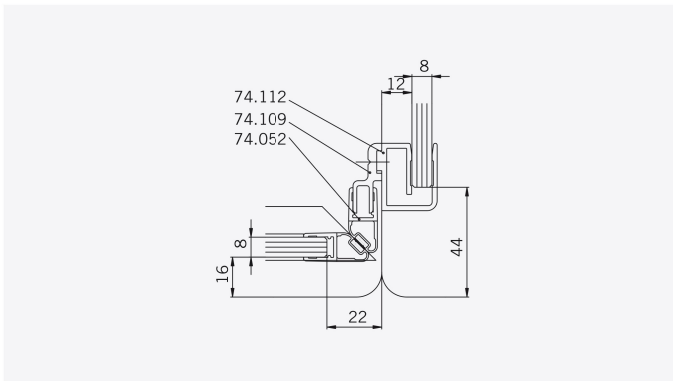

TYP 131
TYPE 131

Art.-Nr.	Bezeichnung	description
70.261	Band Glas/Wand	Hinge glass/wall
70.266	Winkel Glas/Wand	Bracket glass/wall
74.109	Magnetleistenträger	Magnetic support profile
74.112	Badewannenaufsatz-Profil	Bathtub atachment profile
74.017	Wasserabweiser für 8mm Glas	Water disperser for 8mm glass
74.025	Schlauchdichtung für 8mm Glas	Soft nose seal for 8mm glass
74.052	Magnetdichtung 90° für 6-8mm Glas	Magnetic seal 90° for 6-8mm glass
75.002	Universal-Haltestange	Universal support bar
75.015	Türknoopf	Door knob

Details

TYP 131
TYPE 131

Draufsicht / Für Duschen mit/ohne Duschtasse
Top view / For showers with/without shower tray

Glasbearbeitung / Für Duschen mit/ohne Duschtasse
Glass preparation / For showers with/without shower tray