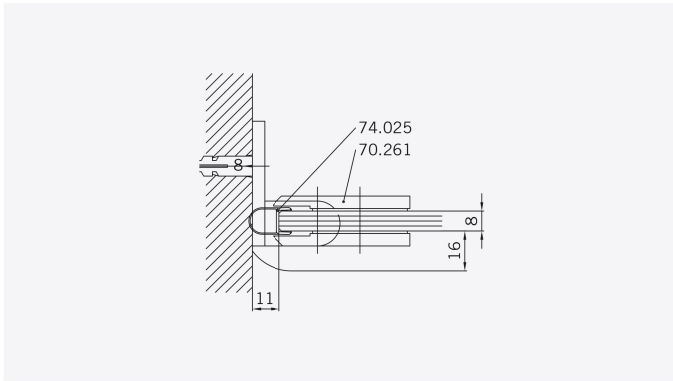

TYP 131
TYPE 131

Art.-Nr.	Bezeichnung	description
70.261	Band Glas/Wand	Hinge glass/wall
70.266	Winkel Glas/Wand	Bracket glass/wall
74.109	Magnetleistenträger	Magnetic support profile
74.112	Badewannenaufsatz-Profil	Bathtub atachment profile
74.017	Wasserabweiser für 8mm Glas	Water disperser for 8mm glass
74.025	Schlauchdichtung für 8mm Glas	Soft nose seal for 8mm glass
74.052	Magnetdichtung 90° für 6-8mm Glas	Magnetic seal 90° for 6-8mm glass
75.002	Universal-Haltestange	Universal support bar
75.015	Türknoopf	Door knob

Details

TYP 131
TYPE 131

Draufsicht / Für Duschen mit/ohne Duschtasse
Top view / For showers with/without shower tray

Glasbearbeitung / Für Duschen mit/ohne Duschtasse
Glass preparation / For showers with/without shower tray