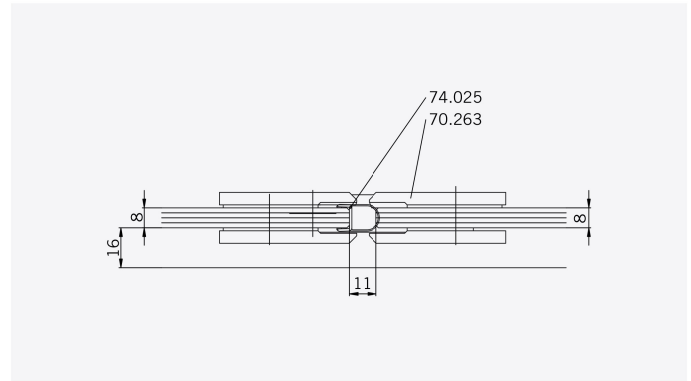

TYP 200
TYPE 200

Art.-Nr.	Bezeichnung	description
70.263	Band Glas/Glas 180° fluchtend	Hinge glass/glass 180° flush
70.266	Winkel Glas/Wand	Bracket glass/wall
74.025	Schlauchdichtung für 8mm Glas	Soft nose seal for 8mm glass
74.017	Wasserabweiser für 8mm Glas	Water disperser for 8mm glass
74.052	Magnetdichtung 90° für 6-8mm Glas	Magnetic seal 90° for 6-8mm glass
74.109	Magnetleistenträger	Magnetic support profile
75.015	Türknohf	Door knob

Detail-Übersicht
detailed overall view

TYP 200
TYPE 200

Draufsicht / Für Duschen **mit/ohne** Duschtasse
Top view / For showers **with/without** shower tray

Glasbearbeitung / Für Duschen **mit/ohne** Duschtasse
Glass preparation / For showers **with/without** shower tray