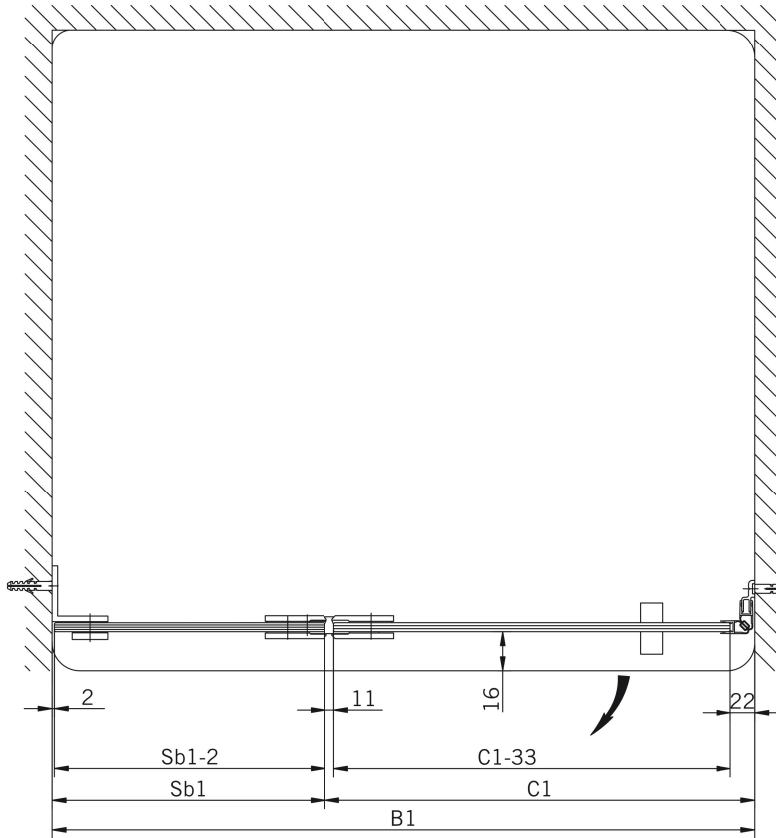

TYP 200
TYPE 200

Art.-Nr.	Bezeichnung	description
70.263	Band Glas/Glas 180° fluchtend	Hinge glass/glass 180° flush
70.266	Winkel Glas/Wand	Bracket glass/wall
74.025	Schlauchdichtung für 8mm Glas	Soft nose seal for 8mm glass
74.017	Wasserabweiser für 8mm Glas	Water disperser for 8mm glass
74.052	Magnetdichtung 90° für 6-8mm Glas	Magnetic seal 90° for 6-8mm glass
74.109	Magnetleistenträger	Magnetic support profile
75.015	Türknohf	Door knob

Detail-Übersicht
detailed overall view

TYP 200
TYPE 200

Draufsicht / Für Duschen **mit/ohne** Duschtasse
Top view / For showers **with/without** shower tray

Glasbearbeitung / Für Duschen **mit/ohne** Duschtasse
Glass preparation / For showers **with/without** shower tray