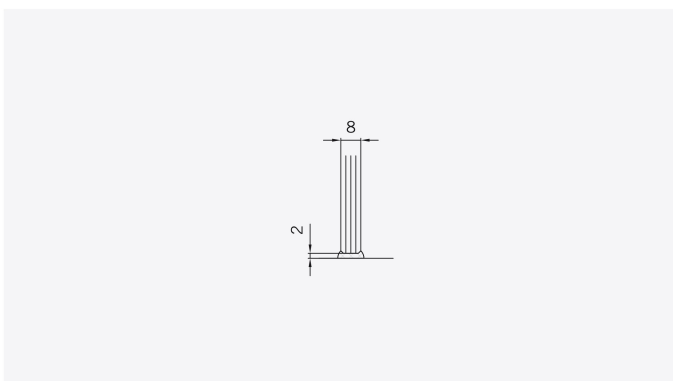

Detail-Übersicht
detailed overall view