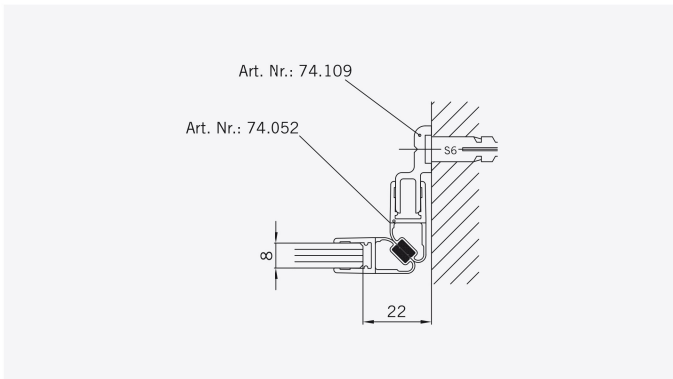

TYP 200
TYPE 200

Art.-Nr.	Bezeichnung	description
70.263	Band Glas/Glas 180° fluchtend	Hinge glass/glass 180° flush
70.266	Winkel Glas/Wand	Bracket glass/wall
74.025	Schlauchdichtung für 8mm Glas	Soft nose seal for 8mm glass
74.017	Wasserabweiser für 8mm Glas	Water disperser for 8mm glass
74.052	Magnetdichtung 90° für 6-8mm Glas	Magnetic seal 90° for 6-8mm glass
74.109	Magnetleistenträger	Magnetic support profile
75.015	Türknohf	Door knob

Detail-Übersicht
detailed overall view

TYP 200
TYPE 200

Draufsicht / Für Duschen **mit/ohne** Duschtasse
Top view / For showers **with/without** shower tray

Glasbearbeitung / Für Duschen **mit/ohne** Duschtasse
Glass preparation / For showers **with/without** shower tray