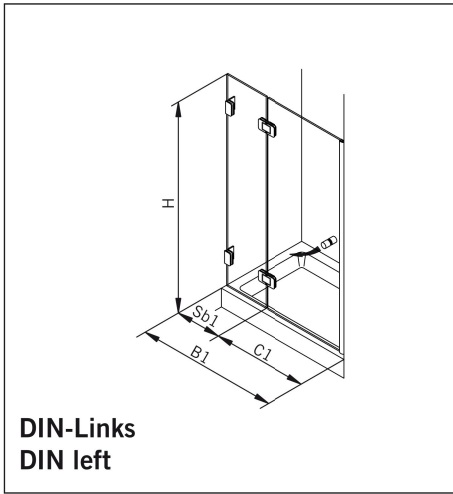

TYP 200
TYPE 200

Art.-Nr.	Bezeichnung	description
70.263	Band Glas/Glas 180° fluchtend	Hinge glass/glass 180° flush
70.266	Winkel Glas/Wand	Bracket glass/wall
74.025	Schlauchdichtung für 8mm Glas	Soft nose seal for 8mm glass
74.017	Wasserabweiser für 8mm Glas	Water disperser for 8mm glass
74.052	Magnetdichtung 90° für 6-8mm Glas	Magnetic seal 90° for 6-8mm glass
74.109	Magnetleistenträger	Magnetic support profile
75.015	Türknohf	Door knob

Detail-Übersicht
detailed overall view

TYP 200
TYPE 200

Draufsicht / Für Duschen **mit/ohne** Duschtasse
Top view / For showers **with/without** shower tray

Glasbearbeitung / Für Duschen **mit/ohne** Duschtasse
Glass preparation / For showers **with/without** shower tray