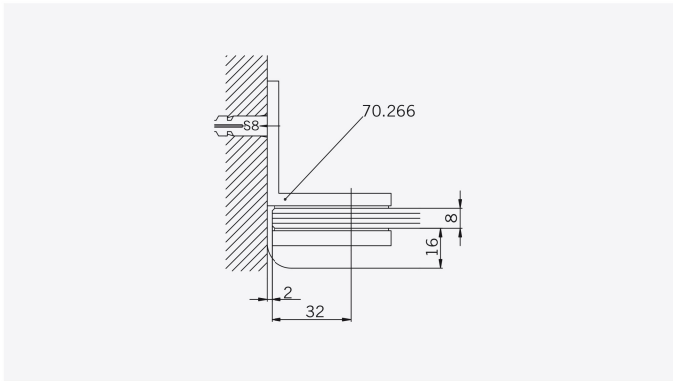

TYP 200
TYPE 200

Art.-Nr.	Bezeichnung	description
70.263	Band Glas/Glas 180° fluchtend	Hinge glass/glass 180° flush
70.266	Winkel Glas/Wand	Bracket glass/wall
74.025	Schlauchdichtung für 8mm Glas	Soft nose seal for 8mm glass
74.017	Wasserabweiser für 8mm Glas	Water disperser for 8mm glass
74.052	Magnetdichtung 90° für 6-8mm Glas	Magnetic seal 90° for 6-8mm glass
74.109	Magnetleistenträger	Magnetic support profile
75.015	Türknohf	Door knob

Detail-Übersicht
detailed overall view

TYP 200
TYPE 200

Draufsicht / Für Duschen **mit/ohne** Duschtasse
Top view / For showers **with/without** shower tray

Glasbearbeitung / Für Duschen **mit/ohne** Duschtasse
Glass preparation / For showers **with/without** shower tray