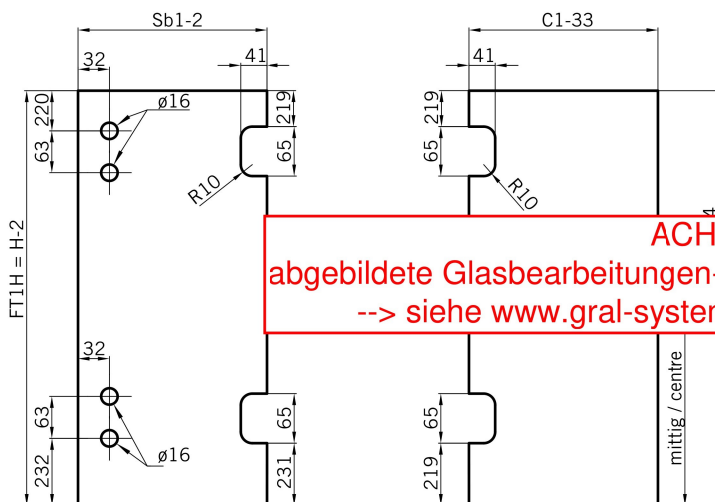

TYP 200
TYPE 200

Art.-Nr.	Bezeichnung	description
70.263	Band Glas/Glas 180° fluchtend	Hinge glass/glass 180° flush
70.266	Winkel Glas/Wand	Bracket glass/wall
74.025	Schlauchdichtung für 8mm Glas	Soft nose seal for 8mm glass
74.017	Wasserabweiser für 8mm Glas	Water disperser for 8mm glass
74.052	Magnetdichtung 90° für 6-8mm Glas	Magnetic seal 90° for 6-8mm glass
74.109	Magnetleistenträger	Magnetic support profile
75.015	Türknohf	Door knob

Detail-Übersicht
detailed overall view

TYP 200
TYPE 200

Draufsicht / Für Duschen **mit/ohne** Duschtasse
Top view / For showers **with/without** shower tray

Glasbearbeitung / Für Duschen **mit/ohne** Duschtasse
Glass preparation / For showers **with/without** shower tray

ACHTUNG:
abgebildete Glasbearbeitungen-Beschläge nicht mehr aktuell !!!
--> siehe www.gral-systeme.de (Kategorie Produkte)

8 mm Glasdicke
8 mm glass thickness

8 mm Glasdicke
8 mm glass thickness