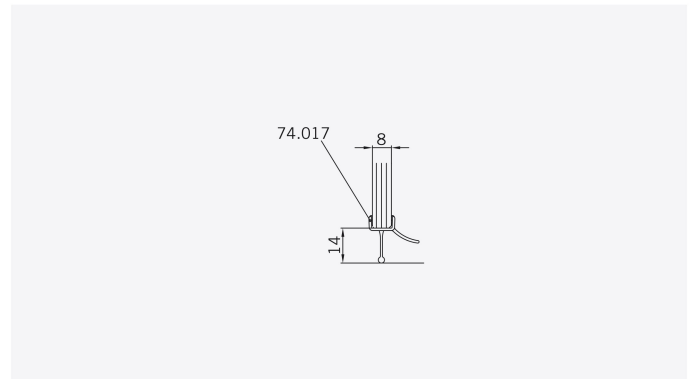

TYP 200
TYPE 200

Art.-Nr.	Bezeichnung	description
70.263	Band Glas/Glas 180° fluchtend	Hinge glass/glass 180° flush
70.266	Winkel Glas/Wand	Bracket glass/wall
74.025	Schlauchdichtung für 8mm Glas	Soft nose seal for 8mm glass
74.017	Wasserabweiser für 8mm Glas	Water disperser for 8mm glass
74.052	Magnetdichtung 90° für 6-8mm Glas	Magnetic seal 90° for 6-8mm glass
74.109	Magnetleistenträger	Magnetic support profile
75.015	Türknohf	Door knob

Detail-Übersicht
detailed overall view

TYP 200
TYPE 200

Draufsicht / Für Duschen **mit/ohne** Duschtasse
Top view / For showers **with/without** shower tray

Glasbearbeitung / Für Duschen **mit/ohne** Duschtasse
Glass preparation / For showers **with/without** shower tray