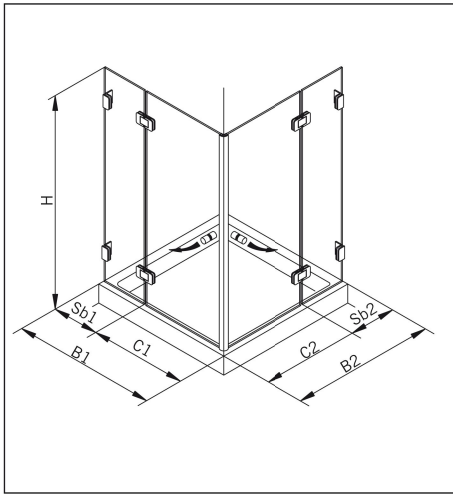

TYP 220
TYPE 220

Art.-Nr.	Bezeichnung	description
70.263	Band Glas/Glas 180° fluchtend	Hinge glass/glass 180° flush
70.266	Winkel Glas/Wand	Bracket glass/wall
74.025	Schlauchdichtung für 8mm Glas	Soft nose seal for 8mm glass
74.017	Wasserabweiser für 8mm Glas	Water disperser for 8mm glass
74.052	Magnetdichtung 90° für 6-8mm Glas	Magnetic seal 90° for 6-8mm glass
75.015	Türknohf	Door knob

Detail-Übersicht
detailed overall view