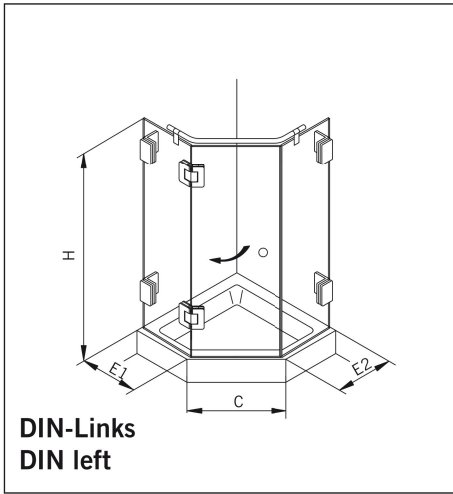

TYP 255
TYPE 255

Art.-Nr.	Bezeichnung	description
70.264	Band Glas/Glas 135°	Hinge glass/glass 135°
70.266	Winkel Glas/Wand	Bracket glass/wall
74.025	Schlauchdichtung für 8mm Glas	Soft nose seal for 8mm glass
74.017	Mitteldichtung rund für 8mm Glas	Middle seal round for 8mm glass
74.048	Magnetdichtung 135° (KS)	Magnetic seal 135°
75.005	Haltestange 135°	Support bar 135°
75.015	Türknoip	Door knob

Details

TYP 255
TYPE 255

Draufsicht / Für Duschen **mit** Duschtasse
Top view / For showers **with** shower tray

Glasbearbeitung / Für Duschen **mit** Duschtasse
Glass preparation / For showers **with** shower tray