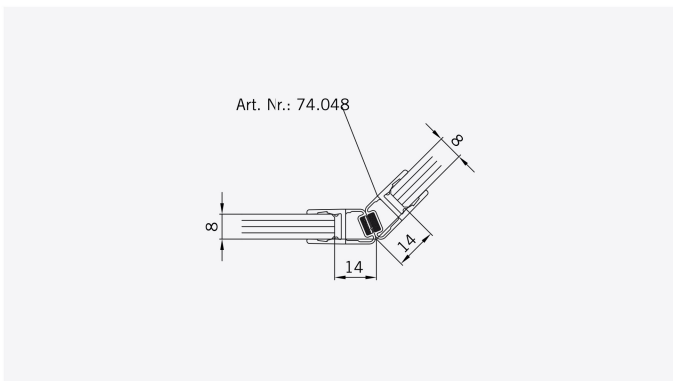

TYP 255
TYPE 255

Art.-Nr.	Bezeichnung	description
70.264	Band Glas/Glas 135°	Hinge glass/glass 135°
70.266	Winkel Glas/Wand	Bracket glass/wall
74.025	Schlauchdichtung für 8mm Glas	Soft nose seal for 8mm glass
74.017	Mitteldichtung rund für 8mm Glas	Middle seal round for 8mm glass
74.048	Magnetdichtung 135° (KS)	Magnetic seal 135°
75.005	Haltestange 135°	Support bar 135°
75.015	Türknoip	Door knob

Details

TYP 255
TYPE 255

Draufsicht / Für Duschen **mit** Duschtasse
Top view / For showers **with** shower tray

Glasbearbeitung / Für Duschen **mit** Duschtasse
Glass preparation / For showers **with** shower tray