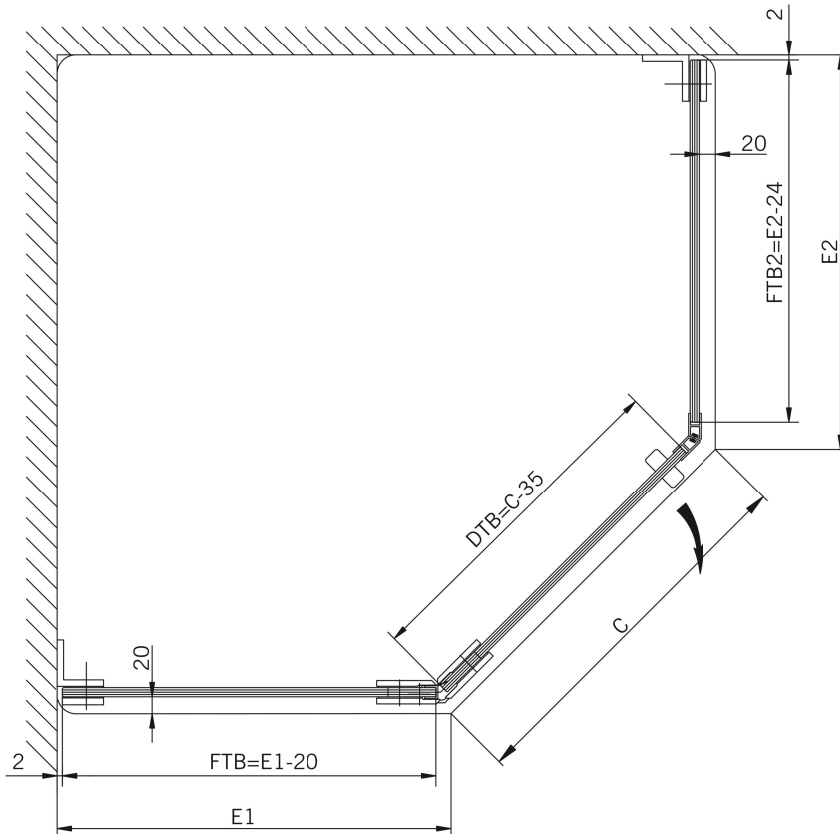

TYP 255
TYPE 255

Art.-Nr.	Bezeichnung	description
70.264	Band Glas/Glas 135°	Hinge glass/glass 135°
70.266	Winkel Glas/Wand	Bracket glass/wall
74.025	Schlauchdichtung für 8mm Glas	Soft nose seal for 8mm glass
74.017	Mitteldichtung rund für 8mm Glas	Middle seal round for 8mm glass
74.048	Magnetdichtung 135° (KS)	Magnetic seal 135°
75.005	Haltestange 135°	Support bar 135°
75.015	Türknoip	Door knob

Details

TYP 255
TYPE 255

Draufsicht / Für Duschen **mit** Duschtasse
Top view / For showers **with** shower tray

Glasbearbeitung / Für Duschen **mit** Duschtasse
Glass preparation / For showers **with** shower tray