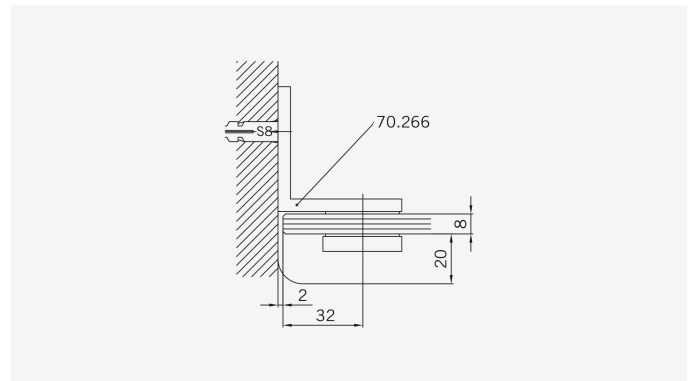

TYP 255
TYPE 255

Art.-Nr.	Bezeichnung	description
70.264	Band Glas/Glas 135°	Hinge glass/glass 135°
70.266	Winkel Glas/Wand	Bracket glass/wall
74.025	Schlauchdichtung für 8mm Glas	Soft nose seal for 8mm glass
74.017	Mitteldichtung rund für 8mm Glas	Middle seal round for 8mm glass
74.048	Magnetdichtung 135° (KS)	Magnetic seal 135°
75.005	Haltestange 135°	Support bar 135°
75.015	Türknoip	Door knob

Details

TYP 255
TYPE 255

Draufsicht / Für Duschen **mit** Duschtasse
Top view / For showers **with** shower tray

Glasbearbeitung / Für Duschen **mit** Duschtasse
Glass preparation / For showers **with** shower tray