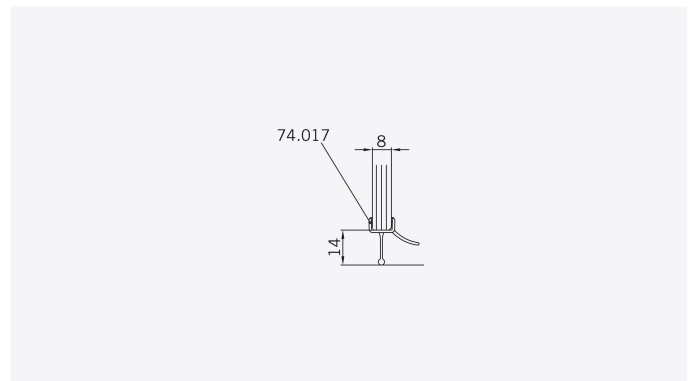

TYP 255
TYPE 255

Art.-Nr.	Bezeichnung	description
70.264	Band Glas/Glas 135°	Hinge glass/glass 135°
70.266	Winkel Glas/Wand	Bracket glass/wall
74.025	Schlauchdichtung für 8mm Glas	Soft nose seal for 8mm glass
74.017	Mitteldichtung rund für 8mm Glas	Middle seal round for 8mm glass
74.048	Magnetdichtung 135° (KS)	Magnetic seal 135°
75.005	Haltestange 135°	Support bar 135°
75.015	Türknoip	Door knob

Details

TYP 255
TYPE 255

Draufsicht / Für Duschen **mit** Duschtasse
Top view / For showers **with** shower tray

Glasbearbeitung / Für Duschen **mit** Duschtasse
Glass preparation / For showers **with** shower tray