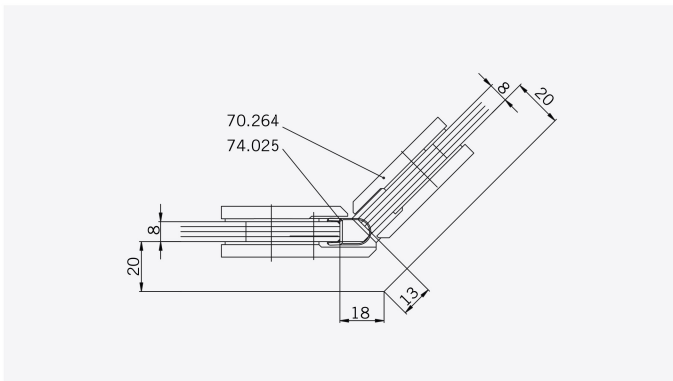

TYP 255
TYPE 255

Art.-Nr.	Bezeichnung	description
70.264	Band Glas/Glas 135°	Hinge glass/glass 135°
70.266	Winkel Glas/Wand	Bracket glass/wall
74.025	Schlauchdichtung für 8mm Glas	Soft nose seal for 8mm glass
74.017	Mitteldichtung rund für 8mm Glas	Middle seal round for 8mm glass
74.048	Magnetdichtung 135° (KS)	Magnetic seal 135°
75.005	Haltestange 135°	Support bar 135°
75.015	Türknoip	Door knob

Details

TYP 255
TYPE 255

Draufsicht / Für Duschen **mit** Duschtasse
Top view / For showers **with** shower tray

Glasbearbeitung / Für Duschen **mit** Duschtasse
Glass preparation / For showers **with** shower tray