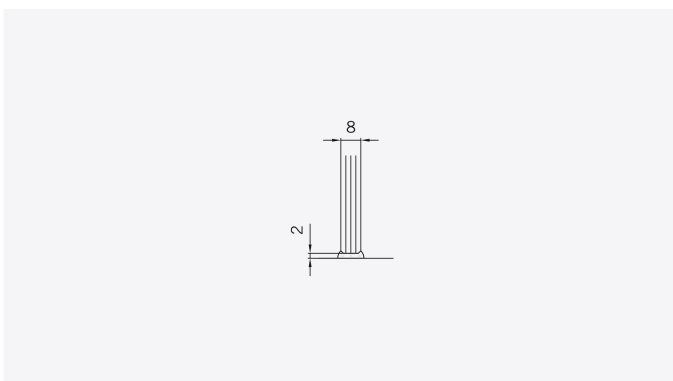

TYP 255
TYPE 255

Art.-Nr.	Bezeichnung	description
70.264	Band Glas/Glas 135°	Hinge glass/glass 135°
70.266	Winkel Glas/Wand	Bracket glass/wall
74.025	Schlauchdichtung für 8mm Glas	Soft nose seal for 8mm glass
74.017	Mitteldichtung rund für 8mm Glas	Middle seal round for 8mm glass
74.048	Magnetdichtung 135° (KS)	Magnetic seal 135°
75.005	Haltestange 135°	Support bar 135°
75.015	Türknoip	Door knob

Details

TYP 255
TYPE 255

Draufsicht / Für Duschen **mit** Duschtasse
Top view / For showers **with** shower tray

Glasbearbeitung / Für Duschen **mit** Duschtasse
Glass preparation / For showers **with** shower tray