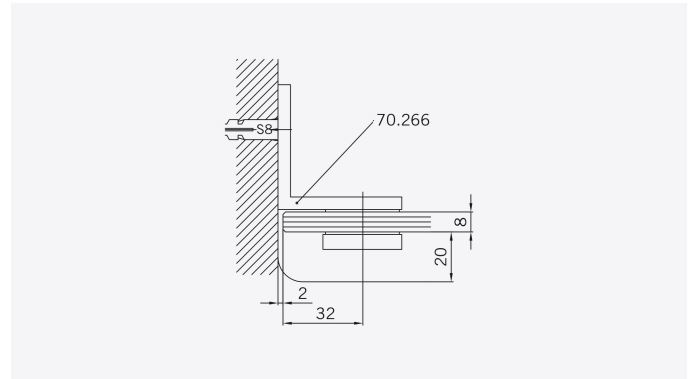

TYP 255
TYPE 255

Art.-Nr.	Bezeichnung	description
70.264	Band Glas/Glas 135°	Hinge glass/glass 135°
70.266	Winkel Glas/Wand	Bracket glass/wall
74.025	Schlauchdichtung für 8mm Glas	Soft nose seal for 8mm glass
74.017	Mitteldichtung rund für 8mm Glas	Middle seal round for 8mm glass
74.048	Magnetdichtung 135° (KS)	Magnetic seal 135°
75.005	Haltestange 135°	Support bar 135°
75.015	Türknoopf	Door knob

Details

TYP 255
TYPE 255

Draufsicht / Für Duschen **ohne** Duschtasse
Top view / For showers **without** shower tray

Glasbearbeitung / Für Duschen **ohne** Duschtasse
Glass preparation / For showers **without** shower tray