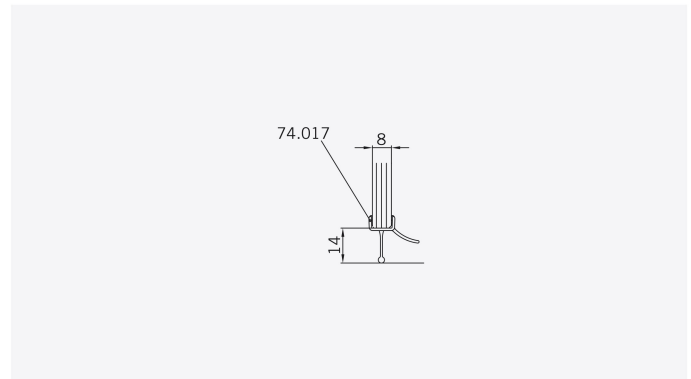

TYP 255
TYPE 255

Art.-Nr.	Bezeichnung	description
70.264	Band Glas/Glas 135°	Hinge glass/glass 135°
70.266	Winkel Glas/Wand	Bracket glass/wall
74.025	Schlauchdichtung für 8mm Glas	Soft nose seal for 8mm glass
74.017	Mitteldichtung rund für 8mm Glas	Middle seal round for 8mm glass
74.048	Magnetdichtung 135° (KS)	Magnetic seal 135°
75.005	Haltestange 135°	Support bar 135°
75.015	Türknoopf	Door knob

Details

TYP 255
TYPE 255

Draufsicht / Für Duschen **ohne** Duschtasse
Top view / For showers **without** shower tray

Glasbearbeitung / Für Duschen **ohne** Duschtasse
Glass preparation / For showers **without** shower tray