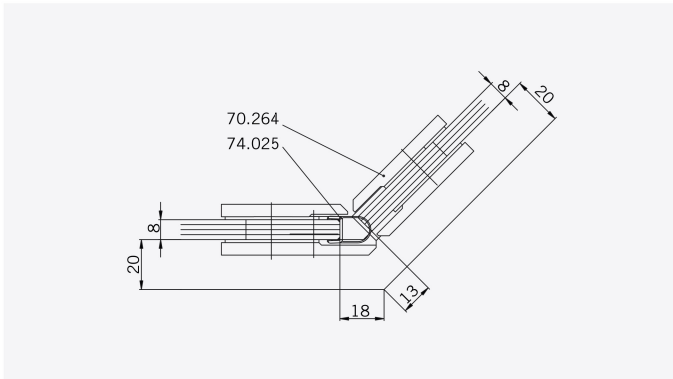

TYP 255
TYPE 255

Art.-Nr.	Bezeichnung	description
70.264	Band Glas/Glas 135°	Hinge glass/glass 135°
70.266	Winkel Glas/Wand	Bracket glass/wall
74.025	Schlauchdichtung für 8mm Glas	Soft nose seal for 8mm glass
74.017	Mitteldichtung rund für 8mm Glas	Middle seal round for 8mm glass
74.048	Magnetdichtung 135° (KS)	Magnetic seal 135°
75.005	Haltestange 135°	Support bar 135°
75.015	Türknoopf	Door knob

Details

TYP 255
TYPE 255

Draufsicht / Für Duschen **ohne** Duschtasse
Top view / For showers **without** shower tray

Glasbearbeitung / Für Duschen **ohne** Duschtasse
Glass preparation / For showers **without** shower tray