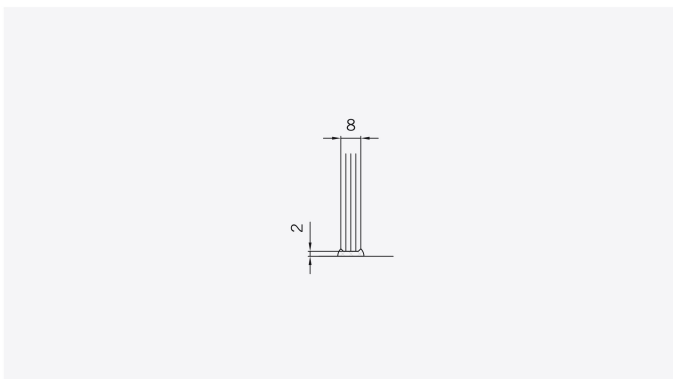

TYP 255
TYPE 255

Art.-Nr.	Bezeichnung	description
70.264	Band Glas/Glas 135°	Hinge glass/glass 135°
70.266	Winkel Glas/Wand	Bracket glass/wall
74.025	Schlauchdichtung für 8mm Glas	Soft nose seal for 8mm glass
74.017	Mitteldichtung rund für 8mm Glas	Middle seal round for 8mm glass
74.048	Magnetdichtung 135° (KS)	Magnetic seal 135°
75.005	Haltestange 135°	Support bar 135°
75.015	Türknoopf	Door knob

Details

TYP 255
TYPE 255

Draufsicht / Für Duschen **ohne** Duschtasse
Top view / For showers **without** shower tray

Glasbearbeitung / Für Duschen **ohne** Duschtasse
Glass preparation / For showers **without** shower tray