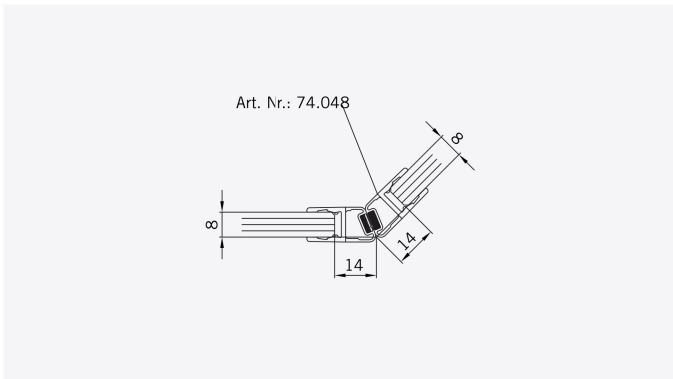

TYP 255
TYPE 255

Art.-Nr.	Bezeichnung	description
70.264	Band Glas/Glas 135°	Hinge glass/glass 135°
70.266	Winkel Glas/Wand	Bracket glass/wall
74.025	Schlauchdichtung für 8mm Glas	Soft nose seal for 8mm glass
74.017	Mitteldichtung rund für 8mm Glas	Middle seal round for 8mm glass
74.048	Magnetdichtung 135° (KS)	Magnetic seal 135°
75.005	Haltestange 135°	Support bar 135°
75.015	Türknoopf	Door knob

Details

TYP 255
TYPE 255

Draufsicht / Für Duschen **ohne** Duschtasse
Top view / For showers **without** shower tray

Glasbearbeitung / Für Duschen **ohne** Duschtasse
Glass preparation / For showers **without** shower tray