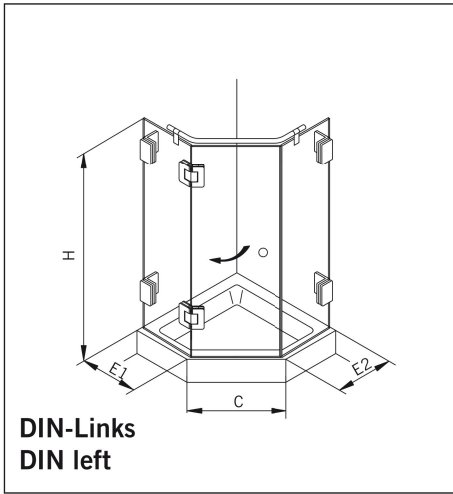

TYP 255
TYPE 255

Art.-Nr.	Bezeichnung	description
70.264	Band Glas/Glas 135°	Hinge glass/glass 135°
70.266	Winkel Glas/Wand	Bracket glass/wall
74.025	Schlauchdichtung für 8mm Glas	Soft nose seal for 8mm glass
74.017	Mitteldichtung rund für 8mm Glas	Middle seal round for 8mm glass
74.048	Magnetdichtung 135° (KS)	Magnetic seal 135°
75.005	Haltestange 135°	Support bar 135°
75.015	Türknoopf	Door knob

Details

TYP 255
TYPE 255

Draufsicht / Für Duschen **ohne** Duschtasse
Top view / For showers **without** shower tray

Glasbearbeitung / Für Duschen **ohne** Duschtasse
Glass preparation / For showers **without** shower tray