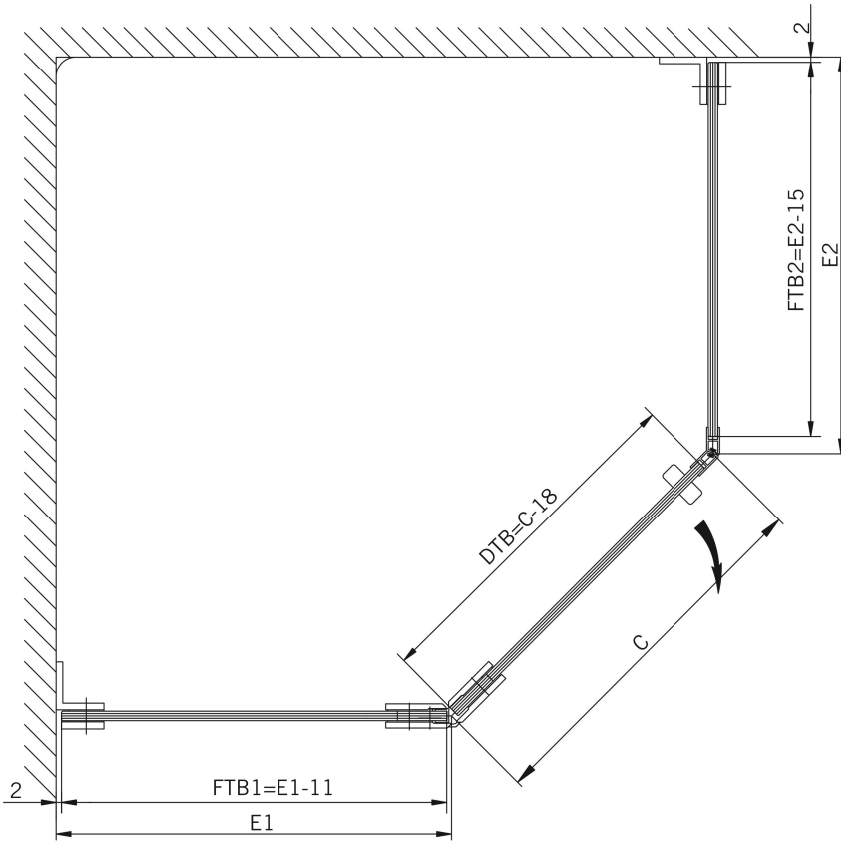

TYP 255
TYPE 255

Art.-Nr.	Bezeichnung	description
70.264	Band Glas/Glas 135°	Hinge glass/glass 135°
70.266	Winkel Glas/Wand	Bracket glass/wall
74.025	Schlauchdichtung für 8mm Glas	Soft nose seal for 8mm glass
74.017	Mitteldichtung rund für 8mm Glas	Middle seal round for 8mm glass
74.048	Magnetdichtung 135° (KS)	Magnetic seal 135°
75.005	Haltestange 135°	Support bar 135°
75.015	Türknoopf	Door knob

Details

TYP 255
TYPE 255

Draufsicht / Für Duschen **ohne** Duschtasse
Top view / For showers **without** shower tray

Glasbearbeitung / Für Duschen **ohne** Duschtasse
Glass preparation / For showers **without** shower tray