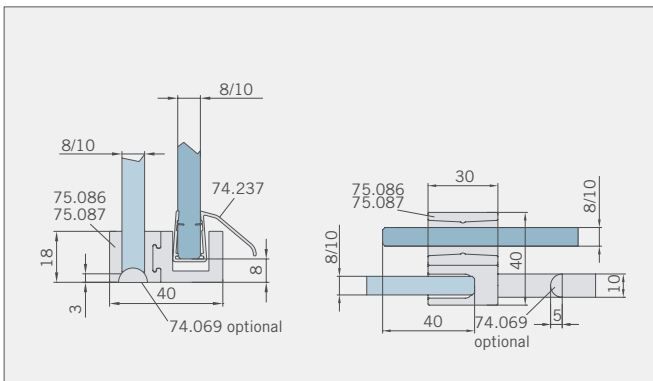

Typ(e) 330(ü)

Max. Türbreite bei Türhöhe 2000 mm | Max. door width with door height 2000 mm:
1250 mm (8 mm) / 1000 mm (10 mm)
Überhöhen auf Anfrage | Oversize height on request

Art.-Nr. | Art. No.	Bezeichnung	Description
74.237 1 (St. | pce)	Wasserabweiser für 8-10 mm Glas, 2000 mm lang	Water disperser for 8-10 mm glass, 2000 mm long
74.240 4 (St. | pce)	Glasschutz, PVC weich, für 8 mm Glas, 2000 mm lang	Glass protection, PVC soft, for 8 mm glass, 2000 mm long
74.241 4 (St. | pce)	Glasschutz, PVC weich, für 10 mm Glas, 2000 mm lang	Glass protection, PVC soft, for 10 mm glass, 2000 mm long
74.138 2 (St. | pce)	Wandanschlussprofil für 8-10 mm Glas, 2000 mm lang	Wall conection profile for 8-10 mm glass, 2000 mm long
75.025 1 (St. | pce)	Schiebetürgriffleiste, selbstklebend, inkl. Montageschablone	Sliding door handle bar, self-adhesive, incl. mounting instruction
75.086 (75.087) 1 (St. | pce)	Flügelführungsstück, teilbar, für Schiebetürflügel DIN-R (DIN-L), für 8-10 mm Glas	Glass guide, separable, for sliding door DIN-R (DIN-L), for 8-10 mm glass
74.025 (74.026) 1 (St. | pce)	Schlauchdichtung mit kurzem Glaseinstand für 8 mm Glas, 2000 (2500) mm lang	Soft nose seal short glass channel for 8 mm glass, 2000 (2500) mm long
74.235 1 (St. | pce)	Schlauchdichtung mit langem Glaseinstand für 10-12 mm Glas, 2500 mm lang	Soft nose seal with long glass channel for 10-12 mm glass, 2500 mm long
74.069 1 (St. | pce)	Schwallenschutzprofil, 2000 mm lang (optional)	Splashguard profile, 2000 mm long (optional)

Details