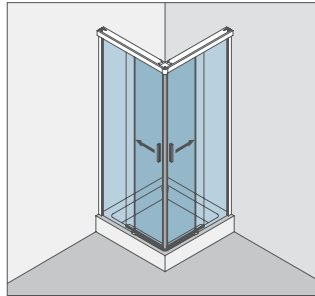

Typ(e) 320(ü)
Eckkabine,
2 Schiebetüren 90° mit 2 Fixteilen

Corner cubicle,
2 Sliding doors 90° with 2 fixed panels