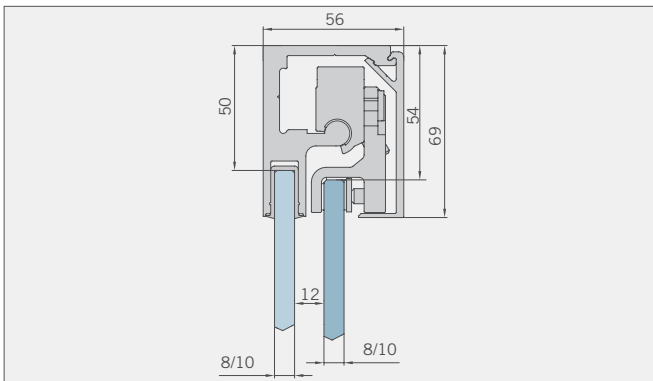

Typ(e) 330(ü)

Max. Türbreite bei Türhöhe 2000 mm | Max. door width with door height 2000 mm:
1250 mm (8 mm) / 1000 mm (10 mm)
Überhöhen auf Anfrage | Oversize height on request

Art.-Nr. | Art. No.	Bezeichnung	Description
74.237 1 (St. | pce)	Wasserabweiser für 8-10 mm Glas, 2000 mm lang	Water disperser for 8-10 mm glass, 2000 mm long
74.240 4 (St. | pce)	Glasschutz, PVC weich, für 8 mm Glas, 2000 mm lang	Glass protection, PVC soft, for 8 mm glass, 2000 mm long
74.241 4 (St. | pce)	Glasschutz, PVC weich, für 10 mm Glas, 2000 mm lang	Glass protection, PVC soft, for 10 mm glass, 2000 mm long
74.138 2 (St. | pce)	Wandanschlussprofil für 8-10 mm Glas, 2000 mm lang	Wall conection profile for 8-10 mm glass, 2000 mm long
75.025 1 (St. | pce)	Schiebetürgriffleiste, selbstklebend, inkl. Montageschablone	Sliding door handle bar, self-adhesive, incl. mounting instruction
75.086 (75.087) 1 (St. | pce)	Flügelführungsstück, teilbar, für Schiebetürflügel DIN-R (DIN-L), für 8-10 mm Glas	Glass guide, separable, for sliding door DIN-R (DIN-L), for 8-10 mm glass
74.025 (74.026) 1 (St. | pce)	Schlauchdichtung mit kurzem Glaseinstand für 8 mm Glas, 2000 (2500) mm lang	Soft nose seal short glass channel for 8 mm glass, 2000 (2500) mm long
74.235 1 (St. | pce)	Schlauchdichtung mit langem Glaseinstand für 10-12 mm Glas, 2500 mm lang	Soft nose seal with long glass channel for 10-12 mm glass, 2500 mm long
74.069 1 (St. | pce)	Schwallenschutzprofil, 2000 mm lang (optional)	Splashguard profile, 2000 mm long (optional)

Details