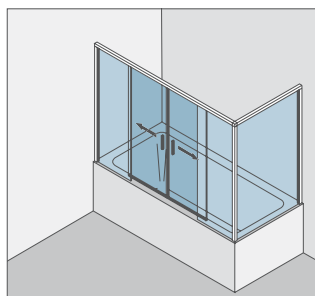

Niche cubicle,
2 Sliding doors with 2 fixed panels

Typ(e) 375(ü)BW
Nischenkabine auf Badewanne,
2 Schiebetüren mit 2 Fixteilen

Niche cubicle on bathtub,
2 Sliding doors with 2 fixed panels

Typ(e) 380(ü)DT
Eckkabine,
2 Schiebetüren mit 2 Fixteilen,
1 Seitenwand 90°

Corner cubicle,
2 Sliding doors with 2 fixed panels,
1 Side panel 90°

Typ(e) 380(ü)BW
Eckkabine auf Badewanne,
2 Schiebetüren mit 2 Fixteilen,
1 Seitenwand 90°

Corner cubicle on bathtub,
2 Sliding doors with 2 fixed panels,
1 Side panel 90°