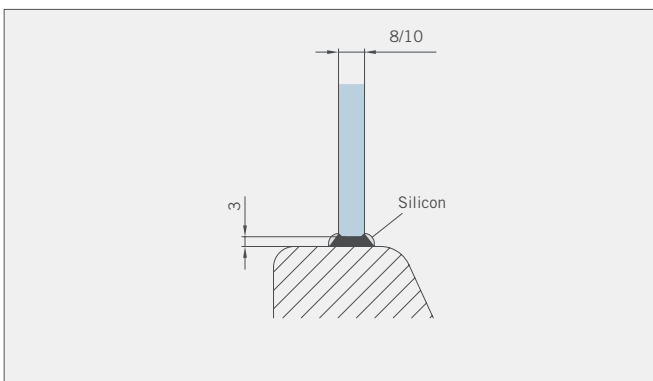

Typ(e) 330(ü)

Max. Türbreite bei Türhöhe 2000 mm | Max. door width with door height 2000 mm:
1250 mm (8 mm) / 1000 mm (10 mm)
Überhöhen auf Anfrage | Oversize height on request

Art.-Nr. | Art. No.	Bezeichnung	Description
74.237 1 (St. | pce)	Wasserabweiser für 8-10 mm Glas, 2000 mm lang	Water disperser for 8-10 mm glass, 2000 mm long
74.240 4 (St. | pce)	Glasschutz, PVC weich, für 8 mm Glas, 2000 mm lang	Glass protection, PVC soft, for 8 mm glass, 2000 mm long
74.241 4 (St. | pce)	Glasschutz, PVC weich, für 10 mm Glas, 2000 mm lang	Glass protection, PVC soft, for 10 mm glass, 2000 mm long
74.138 2 (St. | pce)	Wandanschlussprofil für 8-10 mm Glas, 2000 mm lang	Wall conection profile for 8-10 mm glass, 2000 mm long
75.025 1 (St. | pce)	Schiebetürgriffleiste, selbstklebend, inkl. Montageschablone	Sliding door handle bar, self-adhesive, incl. mounting instruction
75.086 (75.087) 1 (St. | pce)	Flügelführungsstück, teilbar, für Schiebetürflügel DIN-R (DIN-L), für 8-10 mm Glas	Glass guide, separable, for sliding door DIN-R (DIN-L), for 8-10 mm glass
74.025 (74.026) 1 (St. | pce)	Schlauchdichtung mit kurzem Glaseinstand für 8 mm Glas, 2000 (2500) mm lang	Soft nose seal short glass channel for 8 mm glass, 2000 (2500) mm long
74.235 1 (St. | pce)	Schlauchdichtung mit langem Glaseinstand für 10-12 mm Glas, 2500 mm lang	Soft nose seal with long glass channel for 10-12 mm glass, 2500 mm long
74.069 1 (St. | pce)	Schwallenschutzprofil, 2000 mm lang (optional)	Splashguard profile, 2000 mm long (optional)

Details