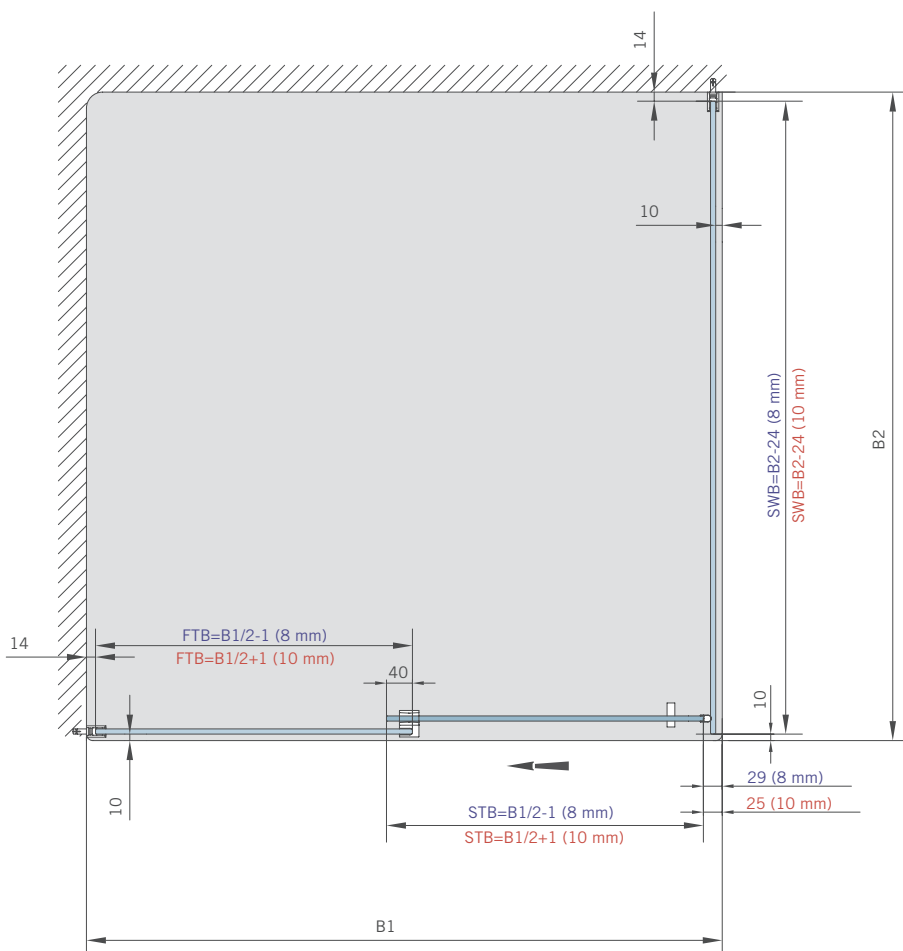

Typ(e) 330(ü)

Draufsicht / Für Duschen mit Duschtasse / DIN-links (DIN-rechts spiegelbildlich)
Top view / For showers with shower tray / DIN-left (DIN-right mirror-inverted)