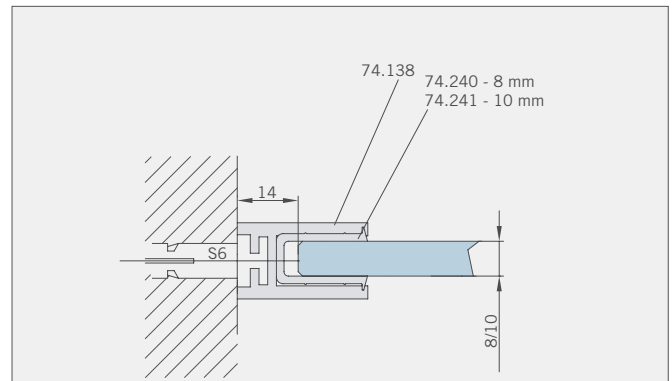

Typ(e) 330(ü)

Max. Türbreite bei Türhöhe 2000 mm | Max. door width with door height 2000 mm:
1250 mm (8 mm) / 1000 mm (10 mm)
Überhöhen auf Anfrage | Oversize height on request

Art.-Nr. | Art. No.	Bezeichnung	Description
74.237 1 (St. | pce)	Wasserabweiser für 8-10 mm Glas, 2000 mm lang	Water disperser for 8-10 mm glass, 2000 mm long
74.240 4 (St. | pce)	Glasschutz, PVC weich, für 8 mm Glas, 2000 mm lang	Glass protection, PVC soft, for 8 mm glass, 2000 mm long
74.241 4 (St. | pce)	Glasschutz, PVC weich, für 10 mm Glas, 2000 mm lang	Glass protection, PVC soft, for 10 mm glass, 2000 mm long
74.138 2 (St. | pce)	Wandanschlussprofil für 8-10 mm Glas, 2000 mm lang	Wall conection profile for 8-10 mm glass, 2000 mm long
75.025 1 (St. | pce)	Schiebetürgriffleiste, selbstklebend, inkl. Montageschablone	Sliding door handle bar, self-adhesive, incl. mounting instruction
75.086 (75.087) 1 (St. | pce)	Flügelführungsstück, teilbar, für Schiebetürflügel DIN-R (DIN-L), für 8-10 mm Glas	Glass guide, separable, for sliding door DIN-R (DIN-L), for 8-10 mm glass
74.025 (74.026) 1 (St. | pce)	Schlauchdichtung mit kurzem Glaseinstand für 8 mm Glas, 2000 (2500) mm lang	Soft nose seal short glass channel for 8 mm glass, 2000 (2500) mm long
74.235 1 (St. | pce)	Schlauchdichtung mit langem Glaseinstand für 10-12 mm Glas, 2500 mm lang	Soft nose seal with long glass channel for 10-12 mm glass, 2500 mm long
74.069 1 (St. | pce)	Schwallenschutzprofil, 2000 mm lang (optional)	Splashguard profile, 2000 mm long (optional)

Details