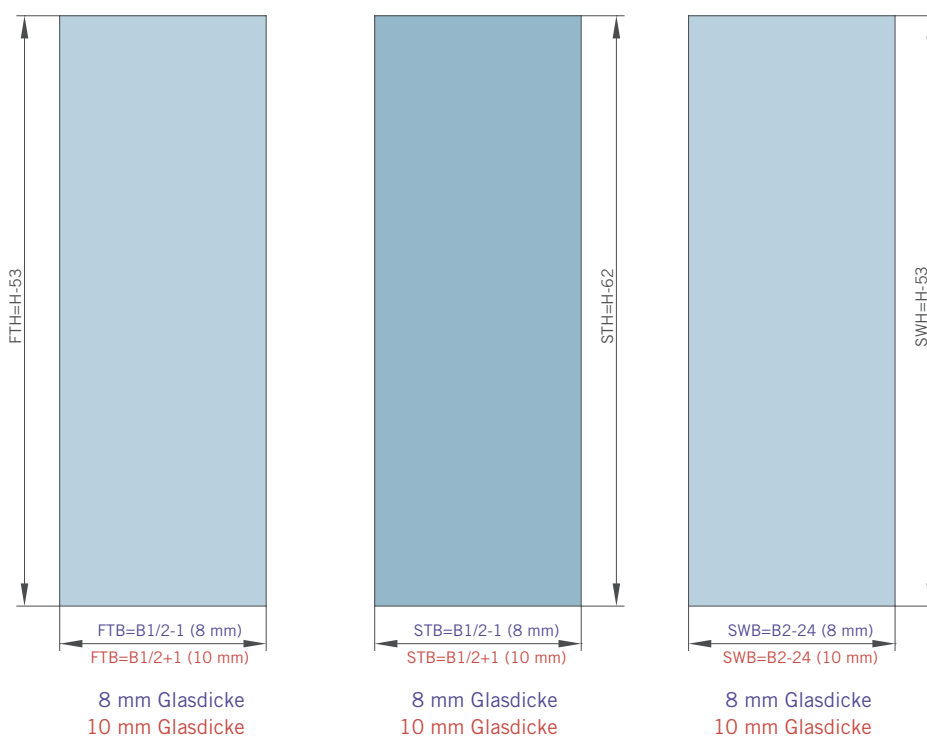

Typ(e) 330(ü)

Max. Türbreite bei Türhöhe 2000 mm | Max. door width with door height 2000 mm:
1250 mm (8 mm) / 1000 mm (10 mm)
Überhöhen auf Anfrage | Oversize height on request

Art.-Nr. Art. No.	Bezeichnung	Description
74.237 1 (St. pce)	Wasserabweiser für 8-10 mm Glas, 2000 mm lang	Water disperser for 8-10 mm glass, 2000 mm long
74.240 4 (St. pce)	Glasschutz, PVC weich, für 8 mm Glas, 2000 mm lang	Glass protection, PVC soft, for 8 mm glass, 2000 mm long
74.241 4 (St. pce)	Glasschutz, PVC weich, für 10 mm Glas, 2000 mm lang	Glass protection, PVC soft, for 10 mm glass, 2000 mm long
74.138 2 (St. pce)	Wandanschlussprofil für 8-10 mm Glas, 2000 mm lang	Wall conection profile for 8-10 mm glass, 2000 mm long
75.025 1 (St. pce)	Schiebetürgriffleiste, selbstklebend, inkl. Montageschablone	Sliding door handle bar, self-adhesive, incl. mounting instruction
75.086 (75.087) 1 (St. pce)	Flügelführungsstück, teilbar, für Schiebetürflügel DIN-R (DIN-L), für 8-10 mm Glas	Glass guide, separable, for sliding door DIN-R (DIN-L), for 8-10 mm glass
74.025 (74.026) 1 (St. pce)	Schlauchdichtung mit kurzem Glaseinstand für 8 mm Glas, 2000 (2500) mm lang	Soft nose seal short glass channel for 8 mm glass, 2000 (2500) mm long
74.235 1 (St. pce)	Schlauchdichtung mit langem Glaseinstand für 10-12 mm Glas, 2500 mm lang	Soft nose seal with long glass channel for 10-12 mm glass, 2500 mm long
74.069 1 (St. pce)	Schwallenschutzprofil, 2000 mm lang (optional)	Splashguard profile, 2000 mm long (optional)

Details

Typ(e) 330(ü)

Draufsicht / Für Duschen mit Duschtasse / DIN-links (DIN-rechts spiegelbildlich)
Top view / For showers with shower tray / DIN-left (DIN-right mirror-inverted)

Glasbearbeitung / Aussenansicht / Für Duschen mit Duschtasse / DIN-links (DIN-rechts spiegelbildlich)
Glass preparation / view from outside / For showers with shower tray / DIN-left (DIN-right mirror-inverted)