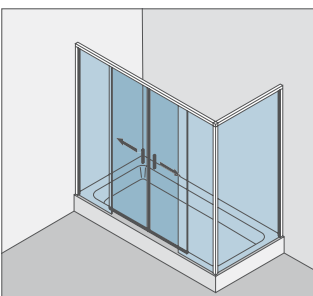

Typ(e) 330(ü)
Eckkabine,
1 Schiebetür mit Fixteil,
1 Seitenwand 90°

Corner cubicle,
1 Sliding door with fixed panel,
1 side panel 90°

Typ(e) 331(ü)
Eckkabine an Badewanne,
1 Schiebetür mit Fixteil,
1 verkürzte Seitenwand 90°

Corner cubicle on bathtub,
1 Sliding door with fixed panel,
1 side panel 90°

Typ(e) 370(ü)
Nischenkabine,
1 Schiebetür mit 2 Fixteilen

Niche cubicle,
1 Sliding door with 2 fixed panels

Typ(e) 375(ü)DT
Nischenkabine,
2 Schiebetüren mit 2 Fixteilen

Niche cubicle,
2 Sliding doors with 2 fixed panels

Typ(e) 375(ü)BW
Nischenkabine auf Badewanne,
2 Schiebetüren mit 2 Fixteilen

Niche cubicle on bathtub,
2 Sliding doors with 2 fixed panels

Typ(e) 380(ü)DT
Eckkabine,
2 Schiebetüren mit 2 Fixteilen,
1 Seitenwand 90°

Corner cubicle,
2 Sliding doors with 2 fixed panels,
1 Side panel 90°

Typ(e) 380(ü)BW
Eckkabine auf Badewanne,
2 Schiebetüren mit 2 Fixteilen,
1 Seitenwand 90°

Corner cubicle on bathtub,
2 Sliding doors with 2 fixed panels,
1 Side panel 90°