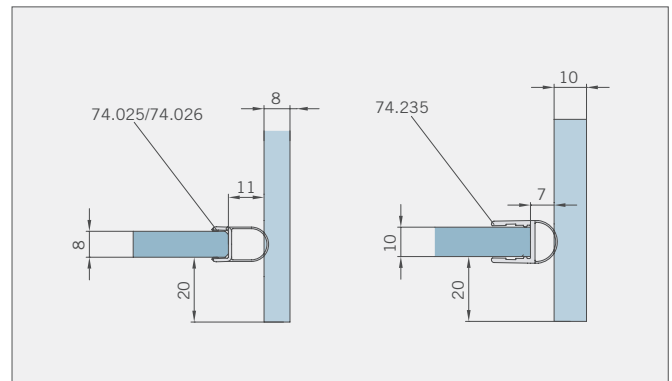

Typ(e) 330(ü)

Max. Türbreite bei Türhöhe 2000 mm | Max. door width with door height 2000 mm:
1250 mm (8 mm) / 1000 mm (10 mm)
Überhöhen auf Anfrage | Oversize height on request

Art.-Nr. Art. No.	Bezeichnung	Description
74.237 1 (St. pce)	Wasserabweiser für 8-10 mm Glas, 2000 mm lang	Water disperser for 8-10 mm glass, 2000 mm long
74.240 4 (St. pce)	Glasschutz, PVC weich, für 8 mm Glas, 2000 mm lang	Glass protection, PVC soft, for 8 mm glass, 2000 mm long
74.241 4 (St. pce)	Glasschutz, PVC weich, für 10 mm Glas, 2000 mm lang	Glass protection, PVC soft, for 10 mm glass, 2000 mm long
74.138 2 (St. pce)	Wandanschlussprofil für 8-10 mm Glas, 2000 mm lang	Wall conection profile for 8-10 mm glass, 2000 mm long
75.025 1 (St. pce)	Schiebetürgriffleiste, selbstklebend, inkl. Montageschablone	Sliding door handle bar, self-adhesive, incl. mounting instruction
75.086 (75.087) 1 (St. pce)	Flügelführungsstück, teilbar, für Schiebetürflügel DIN-R (DIN-L), für 8-10 mm Glas	Glass guide, separable, for sliding door DIN-R (DIN-L), for 8-10 mm glass
74.025 (74.026) 1 (St. pce)	Schlauchdichtung mit kurzem Glaseinstand für 8 mm Glas, 2000 (2500) mm lang	Soft nose seal short glass channel for 8 mm glass, 2000 (2500) mm long
74.235 1 (St. pce)	Schlauchdichtung mit langem Glaseinstand für 10-12 mm Glas, 2500 mm lang	Soft nose seal with long glass channel for 10-12 mm glass, 2500 mm long
74.069 1 (St. pce)	Schwallenschutzprofil, 2000 mm lang (optional)	Splashguard profile, 2000 mm long (optional)

Details

Typ(e) 330(ü)

Draufsicht / Für Duschen mit Duschtasse / DIN-links (DIN-rechts spiegelbildlich)
Top view / For showers with shower tray / DIN-left (DIN-right mirror-inverted)

Glasbearbeitung / Aussenansicht / Für Duschen mit Duschtasse / DIN-links (DIN-rechts spiegelbildlich)
Glass preparation / view from outside / For showers with shower tray / DIN-left (DIN-right mirror-inverted)