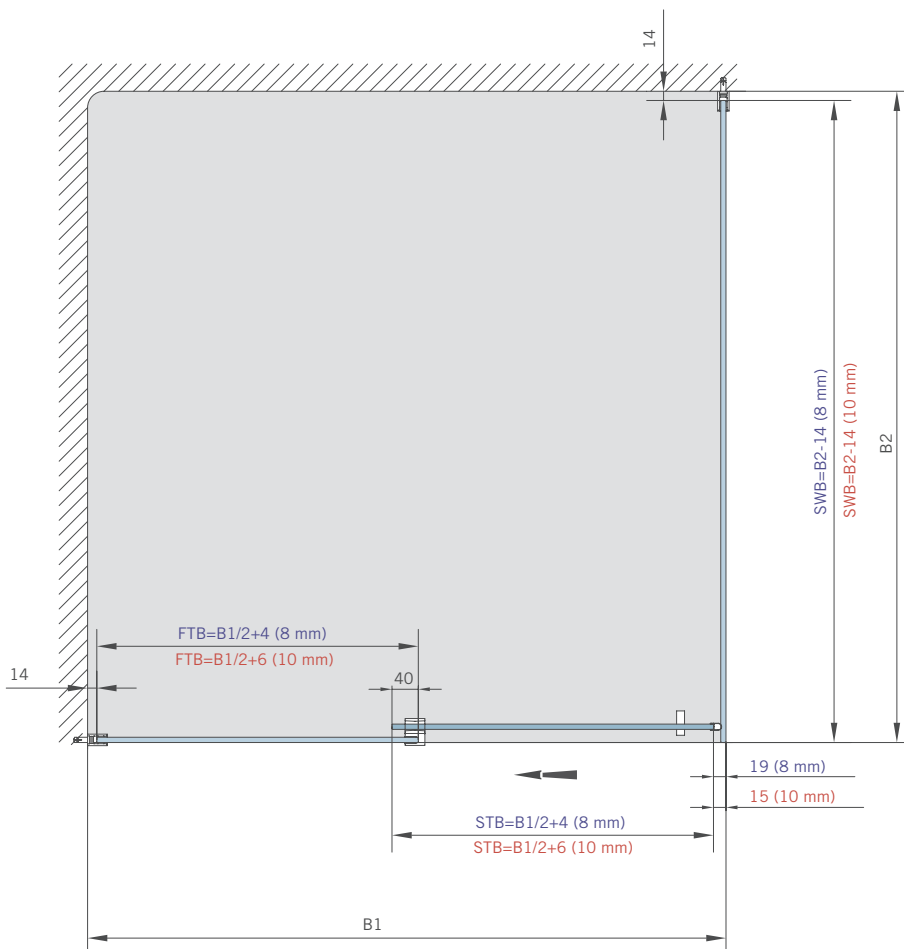

Typ(e) 330(ü)

Draufsicht / Für Duschen **ohne** Duschtasse / DIN-links (DIN-rechts spiegelbildlich)
Top view / For showers **without** shower tray / DIN-left (DIN-right mirror-inverted)