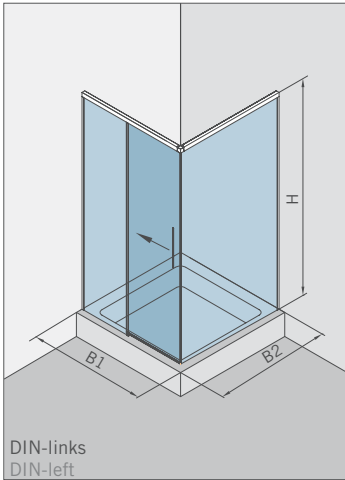

Corner cubicle,
2 Sliding doors with 2 fixed panels,
1 Side panel 90°

Typ(e) 380(ü)BW
Eckkabine auf Badewanne,
2 Schiebetüren mit 2 Fixteilen,
1 Seitenwand 90°

Corner cubicle on bathtub,
2 Sliding doors with 2 fixed panels,
1 Side panel 90°

Typ(e) 330(ü)

Max. Türbreite bei Türhöhe 2000 mm | Max. door width with door height 2000 mm:
1250 mm (8 mm) / 1000 mm (10 mm)
Überhöhen auf Anfrage | Oversize height on request

Art.-Nr. Art. No.	Bezeichnung	Description
74.237 1 (St. pce)	Wasserabweiser für 8-10 mm Glas, 2000 mm lang	Water disperser for 8-10 mm glass, 2000 mm long
74.240 4 (St. pce)	Glasschutz, PVC weich, für 8 mm Glas, 2000 mm lang	Glass protection, PVC soft, for 8 mm glass, 2000 mm long
74.241 4 (St. pce)	Glasschutz, PVC weich, für 10 mm Glas, 2000 mm lang	Glass protection, PVC soft, for 10 mm glass, 2000 mm long
74.138 2 (St. pce)	Wandanschlussprofil für 8-10 mm Glas, 2000 mm lang	Wall conection profile for 8-10 mm glass, 2000 mm long
75.025 1 (St. pce)	Schiebetürgriffleiste, selbstklebend, inkl. Montageschablone	Sliding door handle bar, self-adhesive, incl. mounting instruction
75.086 (75.087) 1 (St. pce)	Flügelführungsstück, teilbar, für Schiebetürflügel DIN-R (DIN-L), für 8-10 mm Glas	Glass guide, separable, for sliding door DIN-R (DIN-L), for 8-10 mm glass
74.025 (74.026) 1 (St. pce)	Schlauchdichtung mit kurzem Glaseinstand für 8 mm Glas, 2000 (2500) mm lang	Soft nose seal short glass channel for 8 mm glass, 2000 (2500) mm long
74.235 1 (St. pce)	Schlauchdichtung mit langem Glaseinstand für 10-12 mm Glas, 2500 mm lang	Soft nose seal with long glass channel for 10-12 mm glass, 2500 mm long
74.069 1 (St. pce)	Schwallenschutzprofil, 2000 mm lang (optional)	Splashguard profile, 2000 mm long (optional)