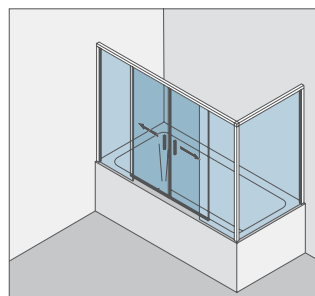

Niche cubicle,  
2 Sliding doors with 2 fixed panels

**Typ(e) 375(ü)BW**  
Nischenkabine auf Badewanne,  
2 Schiebetüren mit 2 Fixteilen

Niche cubicle on bathtub,  
2 Sliding doors with 2 fixed panels

**Typ(e) 380(ü)DT**  
Eckkabine,  
2 Schiebetüren mit 2 Fixteilen,  
1 Seitenwand 90°

Corner cubicle,  
2 Sliding doors with 2 fixed panels,  
1 Side panel 90°

**Typ(e) 380(ü)BW**  
Eckkabine auf Badewanne,  
2 Schiebetüren mit 2 Fixteilen,  
1 Seitenwand 90°

Corner cubicle on bathtub,  
2 Sliding doors with 2 fixed panels,  
1 Side panel 90°