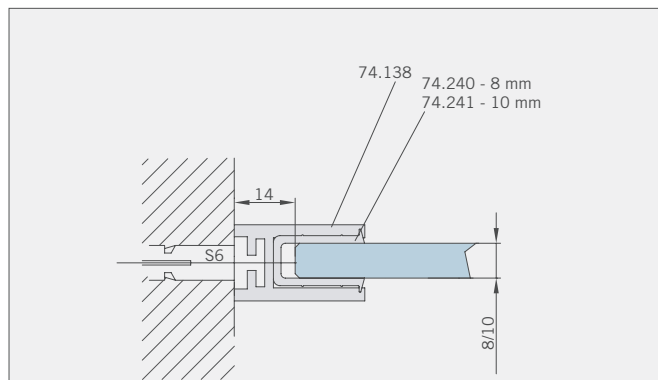

Typ(e) 331(ü)

Max. Türbreite bei Türhöhe 2000 mm | Max. door width with door height 2000 mm:
1250 mm (8 mm) / 1000 mm (10 mm)
Überhöhen auf Anfrage | Oversize height on request

Art.-Nr. | Art. No.	Bezeichnung	Description
74.237 1 (St. | pce)	Wasserabweiser für 8-10 mm Glas, 2000 mm lang	Water dispenser for 8-10 mm glass, 2000 mm long
74.240 4 (St. | pce)	Glasschutz, PVC weich, für 8 mm Glas, 2000 mm lang	Glass protection, PVC soft, for 8 mm glass, 2000 mm long
74.241 4 (St. | pce)	Glasschutz, PVC weich, für 10 mm Glas, 2000 mm lang	Glass protection, PVC soft, for 10 mm glass, 2000 mm long
74.138 2 (St. | pce)	Wandanschlussprofil für 8-10 mm Glas, 2000 mm lang	Wall conection profile for 8-10 mm glass, 2000 mm long
75.025 1 (St. | pce)	Schiebetürgriffleiste, selbstklebend, inkl. Montageschablone	Sliding door handle bar, self-adhesive, incl. mounting instruction
75.086 (75.087) 1 (St. | pce)	Flügelführungsstück, teilbar, für Schiebetürflügel DIN-R (DIN-L), für 8-10 mm Glas	Glass guide, separable, for sliding door DIN-R (DIN-L), for 8-10 mm glass
74.025 (74.026) 1 (St. | pce)	Schlauchdichtung mit kurzem Glaseinstand für 8 mm Glas, 2000 (2500) mm lang	Soft nose seal short glass channel for 8 mm glass, 2000 (2500) mm long
74.235 1 (St. | pce)	Schlauchdichtung mit langem Glaseinstand für 10-12 mm Glas, 2500 mm lang	Soft nose seal with long glass channel for 10-12 mm glass, 2500 mm long
74.069 1 (St. | pce)	Schwallenschutzprofil, 2000 mm lang (optional)	Splashguard profile, 2000 mm long (optional)

Details