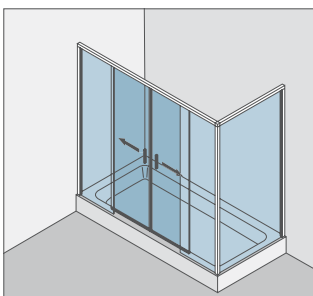

**Typ(e) 330(ü)**  
Eckkabine,  
1 Schiebetür mit Fixteil,  
1 Seitenwand 90°

Corner cubicle,  
1 Sliding door with fixed panel,  
1 side panel 90°

**Typ(e) 331(ü)**  
Eckkabine an Badewanne,  
1 Schiebetür mit Fixteil,  
1 verkürzte Seitenwand 90°

Corner cubicle on bathtub,  
1 Sliding door with fixed panel,  
1 side panel 90°

**Typ(e) 370(ü)**  
Nischenkabine,  
1 Schiebetür mit 2 Fixteilen

Niche cubicle,  
1 Sliding door with 2 fixed panels

**Typ(e) 375(ü)DT**  
Nischenkabine,  
2 Schiebetüren mit 2 Fixteilen

Niche cubicle,  
2 Sliding doors with 2 fixed panels

**Typ(e) 375(ü)BW**  
Nischenkabine auf Badewanne,  
2 Schiebetüren mit 2 Fixteilen

Niche cubicle on bathtub,  
2 Sliding doors with 2 fixed panels

**Typ(e) 380(ü)DT**  
Eckkabine,  
2 Schiebetüren mit 2 Fixteilen,  
1 Seitenwand 90°

Corner cubicle,  
2 Sliding doors with 2 fixed panels,  
1 Side panel 90°

**Typ(e) 380(ü)BW**  
Eckkabine auf Badewanne,  
2 Schiebetüren mit 2 Fixteilen,  
1 Seitenwand 90°

Corner cubicle on bathtub,  
2 Sliding doors with 2 fixed panels,  
1 Side panel 90°