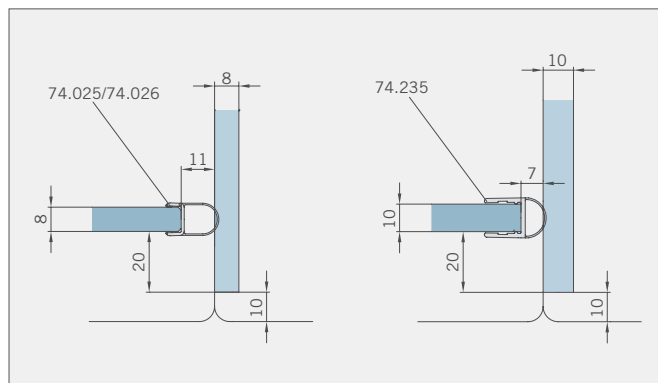

Typ(e) 331(ü)

Max. Türbreite bei Türhöhe 2000 mm | Max. door width with door height 2000 mm:
1250 mm (8 mm) / 1000 mm (10 mm)
Überhöhen auf Anfrage | Oversize height on request

Art.-Nr. | Art. No.	Bezeichnung	Description
74.237 1 (St. | pce)	Wasserabweiser für 8-10 mm Glas, 2000 mm lang	Water dispenser for 8-10 mm glass, 2000 mm long
74.240 4 (St. | pce)	Glasschutz, PVC weich, für 8 mm Glas, 2000 mm lang	Glass protection, PVC soft, for 8 mm glass, 2000 mm long
74.241 4 (St. | pce)	Glasschutz, PVC weich, für 10 mm Glas, 2000 mm lang	Glass protection, PVC soft, for 10 mm glass, 2000 mm long
74.138 2 (St. | pce)	Wandanschlussprofil für 8-10 mm Glas, 2000 mm lang	Wall conection profile for 8-10 mm glass, 2000 mm long
75.025 1 (St. | pce)	Schiebetürgriffleiste, selbstklebend, inkl. Montageschablone	Sliding door handle bar, self-adhesive, incl. mounting instruction
75.086 (75.087) 1 (St. | pce)	Flügelführungsstück, teilbar, für Schiebetürflügel DIN-R (DIN-L), für 8-10 mm Glas	Glass guide, separable, for sliding door DIN-R (DIN-L), for 8-10 mm glass
74.025 (74.026) 1 (St. | pce)	Schlauchdichtung mit kurzem Glaseinstand für 8 mm Glas, 2000 (2500) mm lang	Soft nose seal short glass channel for 8 mm glass, 2000 (2500) mm long
74.235 1 (St. | pce)	Schlauchdichtung mit langem Glaseinstand für 10-12 mm Glas, 2500 mm lang	Soft nose seal with long glass channel for 10-12 mm glass, 2500 mm long
74.069 1 (St. | pce)	Schwallenschutzprofil, 2000 mm lang (optional)	Splashguard profile, 2000 mm long (optional)

Details