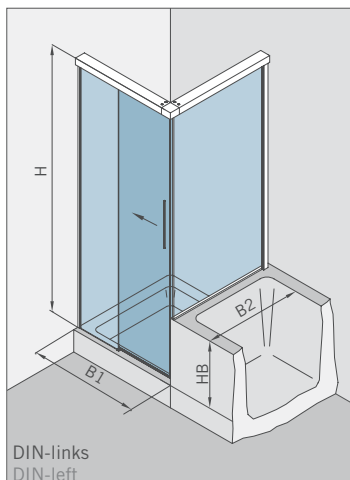

Corner cubicle,  
2 Sliding doors with 2 fixed panels,  
1 Side panel 90°

**Typ(e) 380(ü)BW**  
Eckkabine auf Badewanne,  
2 Schiebetüren mit 2 Fixteilen,  
1 Seitenwand 90°

Corner cubicle on bathtub,  
2 Sliding doors with 2 fixed panels,  
1 Side panel 90°

# Typ(e) 331(ü)

Max. Türbreite bei Türhöhe 2000 mm | Max. door width with door height 2000 mm:  
1250 mm (8 mm) / 1000 mm (10 mm)  
Überhöhen auf Anfrage | Oversize height on request

Art.-Nr.   Art. No.	Bezeichnung	Description
74.237 1 (St.   pce)	Wasserabweiser für 8-10 mm Glas, 2000 mm lang	Water dispenser for 8-10 mm glass, 2000 mm long
74.240 4 (St.   pce)	Glasschutz, PVC weich, für 8 mm Glas, 2000 mm lang	Glass protection, PVC soft, for 8 mm glass, 2000 mm long
74.241 4 (St.   pce)	Glasschutz, PVC weich, für 10 mm Glas, 2000 mm lang	Glass protection, PVC soft, for 10 mm glass, 2000 mm long
74.138 2 (St.   pce)	Wandanschlussprofil für 8-10 mm Glas, 2000 mm lang	Wall conection profile for 8-10 mm glass, 2000 mm long
75.025 1 (St.   pce)	Schiebetürgriffleiste, selbstklebend, inkl. Montageschablone	Sliding door handle bar, self-adhesive, incl. mounting instruction
75.086 (75.087) 1 (St.   pce)	Flügelführungsstück, teilbar, für Schiebetürflügel DIN-R (DIN-L), für 8-10 mm Glas	Glass guide, separable, for sliding door DIN-R (DIN-L), for 8-10 mm glass
74.025 (74.026) 1 (St.   pce)	Schlauchdichtung mit kurzem Glaseinstand für 8 mm Glas, 2000 (2500) mm lang	Soft nose seal short glass channel for 8 mm glass, 2000 (2500) mm long
74.235 1 (St.   pce)	Schlauchdichtung mit langem Glaseinstand für 10-12 mm Glas, 2500 mm lang	Soft nose seal with long glass channel for 10-12 mm glass, 2500 mm long
74.069 1 (St.   pce)	Schwallenschutzprofil, 2000 mm lang (optional)	Splashguard profile, 2000 mm long (optional)