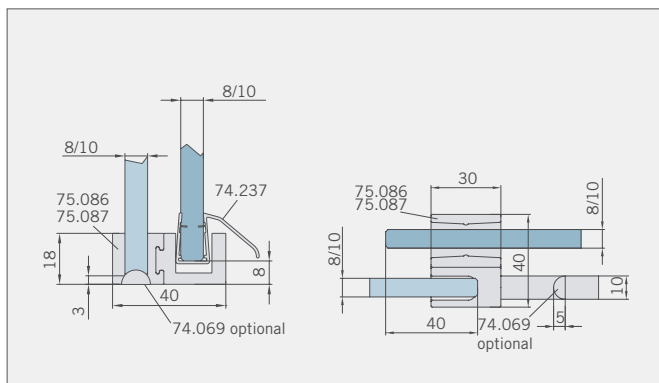

Typ(e) 331(ü)

Max. Türbreite bei Türhöhe 2000 mm | Max. door width with door height 2000 mm:
1250 mm (8 mm) / 1000 mm (10 mm)
Überhöhen auf Anfrage | Oversize height on request

Art.-Nr. | Art. No.	Bezeichnung	Description
74.237 1 (St. | pce)	Wasserabweiser für 8-10 mm Glas, 2000 mm lang	Water dispenser for 8-10 mm glass, 2000 mm long
74.240 4 (St. | pce)	Glasschutz, PVC weich, für 8 mm Glas, 2000 mm lang	Glass protection, PVC soft, for 8 mm glass, 2000 mm long
74.241 4 (St. | pce)	Glasschutz, PVC weich, für 10 mm Glas, 2000 mm lang	Glass protection, PVC soft, for 10 mm glass, 2000 mm long
74.138 2 (St. | pce)	Wandanschlussprofil für 8-10 mm Glas, 2000 mm lang	Wall conection profile for 8-10 mm glass, 2000 mm long
75.025 1 (St. | pce)	Schiebetürgriffleiste, selbstklebend, inkl. Montageschablone	Sliding door handle bar, self-adhesive, incl. mounting instruction
75.086 (75.087) 1 (St. | pce)	Flügelführungsstück, teilbar, für Schiebetürflügel DIN-R (DIN-L), für 8-10 mm Glas	Glass guide, separable, for sliding door DIN-R (DIN-L), for 8-10 mm glass
74.025 (74.026) 1 (St. | pce)	Schlauchdichtung mit kurzem Glaseinstand für 8 mm Glas, 2000 (2500) mm lang	Soft nose seal short glass channel for 8 mm glass, 2000 (2500) mm long
74.235 1 (St. | pce)	Schlauchdichtung mit langem Glaseinstand für 10-12 mm Glas, 2500 mm lang	Soft nose seal with long glass channel for 10-12 mm glass, 2500 mm long
74.069 1 (St. | pce)	Schwallenschutzprofil, 2000 mm lang (optional)	Splashguard profile, 2000 mm long (optional)

Details