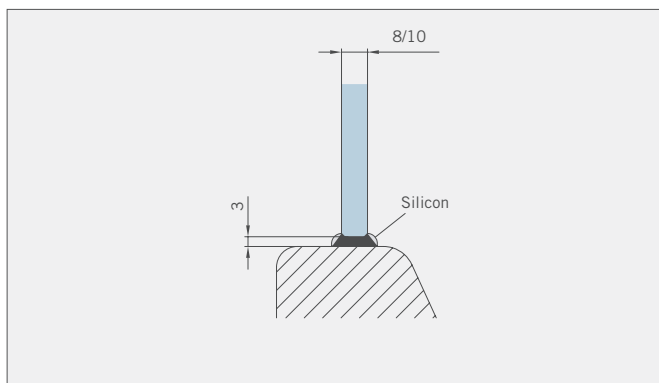

Typ(e) 331(ü)

Max. Türbreite bei Türhöhe 2000 mm | Max. door width with door height 2000 mm:
1250 mm (8 mm) / 1000 mm (10 mm)
Überhöhen auf Anfrage | Oversize height on request

Art.-Nr. | Art. No.	Bezeichnung	Description
74.237 1 (St. | pce)	Wasserabweiser für 8-10 mm Glas, 2000 mm lang	Water dispenser for 8-10 mm glass, 2000 mm long
74.240 4 (St. | pce)	Glasschutz, PVC weich, für 8 mm Glas, 2000 mm lang	Glass protection, PVC soft, for 8 mm glass, 2000 mm long
74.241 4 (St. | pce)	Glasschutz, PVC weich, für 10 mm Glas, 2000 mm lang	Glass protection, PVC soft, for 10 mm glass, 2000 mm long
74.138 2 (St. | pce)	Wandanschlussprofil für 8-10 mm Glas, 2000 mm lang	Wall conection profile for 8-10 mm glass, 2000 mm long
75.025 1 (St. | pce)	Schiebetürgriffleiste, selbstklebend, inkl. Montageschablone	Sliding door handle bar, self-adhesive, incl. mounting instruction
75.086 (75.087) 1 (St. | pce)	Flügelführungsstück, teilbar, für Schiebetürflügel DIN-R (DIN-L), für 8-10 mm Glas	Glass guide, separable, for sliding door DIN-R (DIN-L), for 8-10 mm glass
74.025 (74.026) 1 (St. | pce)	Schlauchdichtung mit kurzem Glaseinstand für 8 mm Glas, 2000 (2500) mm lang	Soft nose seal short glass channel for 8 mm glass, 2000 (2500) mm long
74.235 1 (St. | pce)	Schlauchdichtung mit langem Glaseinstand für 10-12 mm Glas, 2500 mm lang	Soft nose seal with long glass channel for 10-12 mm glass, 2500 mm long
74.069 1 (St. | pce)	Schwallenschutzprofil, 2000 mm lang (optional)	Splashguard profile, 2000 mm long (optional)

Details