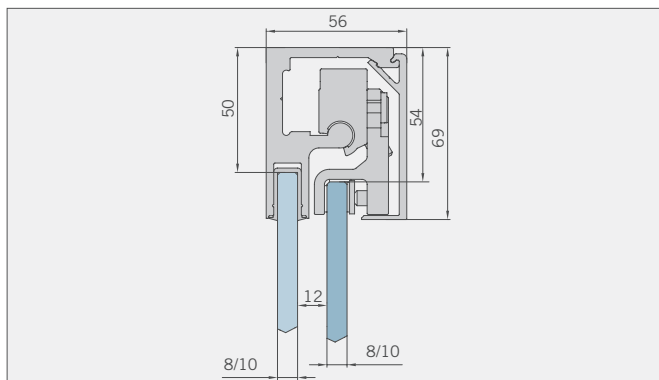

Typ(e) 331(ü)

Max. Türbreite bei Türhöhe 2000 mm | Max. door width with door height 2000 mm:
1250 mm (8 mm) / 1000 mm (10 mm)
Überhöhen auf Anfrage | Oversize height on request

Art.-Nr. | Art. No.	Bezeichnung	Description
74.237 1 (St. | pce)	Wasserabweiser für 8-10 mm Glas, 2000 mm lang	Water dispenser for 8-10 mm glass, 2000 mm long
74.240 4 (St. | pce)	Glasschutz, PVC weich, für 8 mm Glas, 2000 mm lang	Glass protection, PVC soft, for 8 mm glass, 2000 mm long
74.241 4 (St. | pce)	Glasschutz, PVC weich, für 10 mm Glas, 2000 mm lang	Glass protection, PVC soft, for 10 mm glass, 2000 mm long
74.138 2 (St. | pce)	Wandanschlussprofil für 8-10 mm Glas, 2000 mm lang	Wall conection profile for 8-10 mm glass, 2000 mm long
75.025 1 (St. | pce)	Schiebetürgriffleiste, selbstklebend, inkl. Montageschablone	Sliding door handle bar, self-adhesive, incl. mounting instruction
75.086 (75.087) 1 (St. | pce)	Flügelführungsstück, teilbar, für Schiebetürflügel DIN-R (DIN-L), für 8-10 mm Glas	Glass guide, separable, for sliding door DIN-R (DIN-L), for 8-10 mm glass
74.025 (74.026) 1 (St. | pce)	Schlauchdichtung mit kurzem Glaseinstand für 8 mm Glas, 2000 (2500) mm lang	Soft nose seal short glass channel for 8 mm glass, 2000 (2500) mm long
74.235 1 (St. | pce)	Schlauchdichtung mit langem Glaseinstand für 10-12 mm Glas, 2500 mm lang	Soft nose seal with long glass channel for 10-12 mm glass, 2500 mm long
74.069 1 (St. | pce)	Schwallenschutzprofil, 2000 mm lang (optional)	Splashguard profile, 2000 mm long (optional)

Details