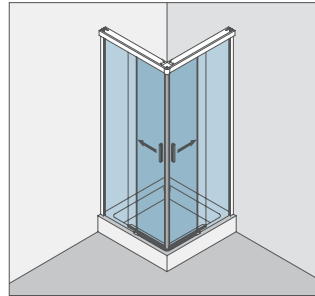

Typ(e) 320(ü)
Eckkabine,
2 Schiebetüren 90° mit 2 Fixteilen

Corner cubicle,
2 Sliding doors 90° with 2 fixed panels