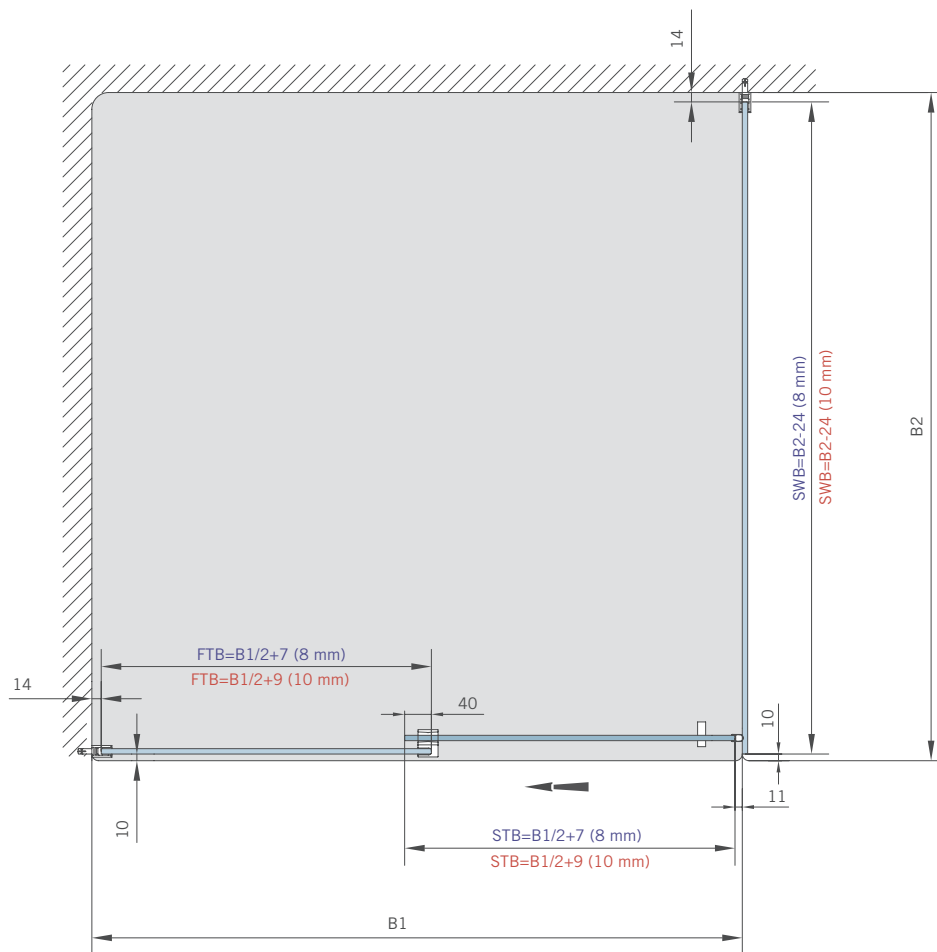

Typ(e) 331(ü)

Draufsicht / Für Duschen mit Duschtasse / DIN-links (DIN-rechts spiegelbildlich)
Top view / For showers with shower tray / DIN-left (DIN-right mirror-inverted)