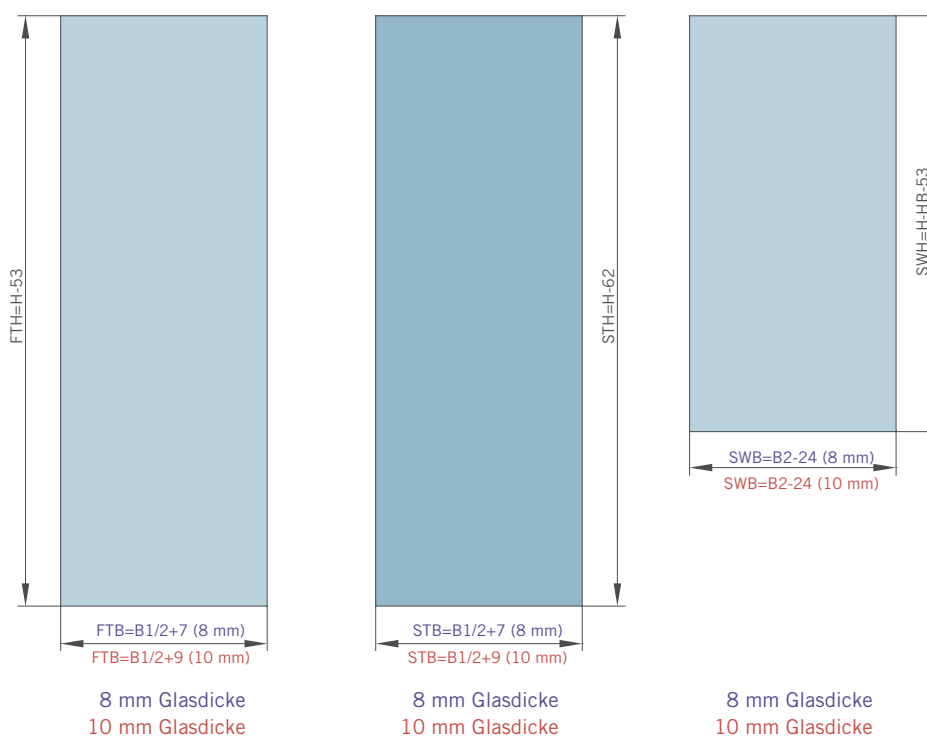

Glasbearbeitung / Aussenansicht / Für Duschen mit Duschtasse / DIN-links (DIN-rechts spiegelbildlich)
Glass preparation / view from outside / For showers with shower tray / DIN-left (DIN-right mirror-inverted)