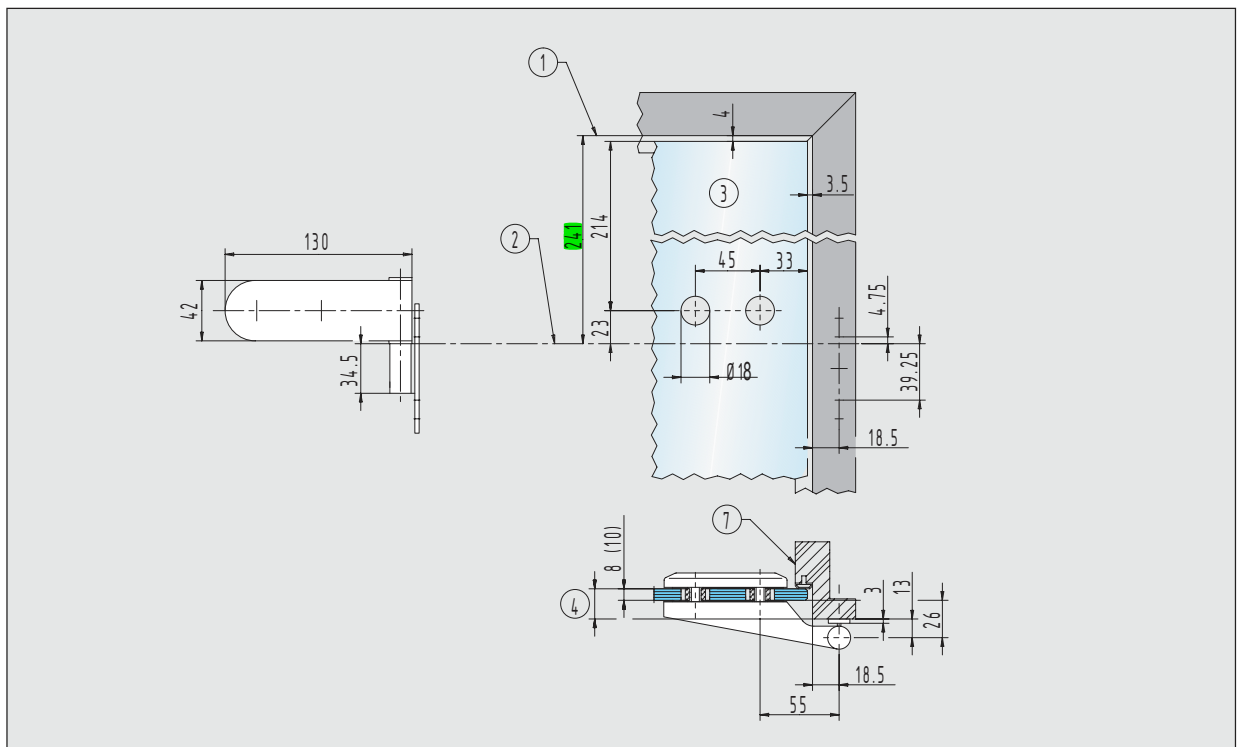

Einbaudetails

■ Türbänder für 8 (10) mm Glas / 24 (26) mm Falztiefe

Bandbezugslinie (Auflage Band) = (2)

1

Rahmenteil für Holzargen

Band 20.300.0500.+ Rahmenteil 20.902.0000.010

Rahmenteil für Holzargen

20.904.0000.010