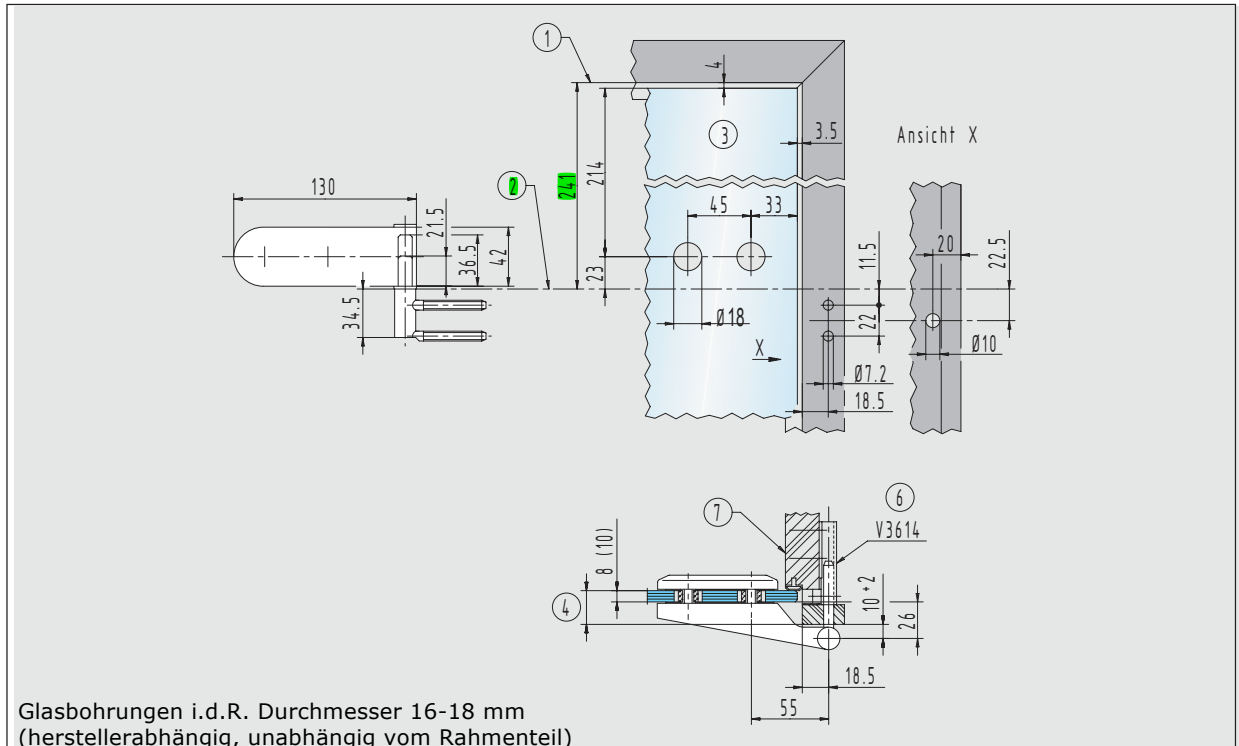

Einbaudetails

■ Türbänder für 8 (10) mm Glas / 24 (26) mm Falztiefe

Bandbezugslinie (Auflage Band) = (2)

1

Rahmenteil für Holzargen

Band 20.300.0500.+ Rahmenteil 20.902.0000.010

Rahmenteil für Holzargen

20.904.0000.010